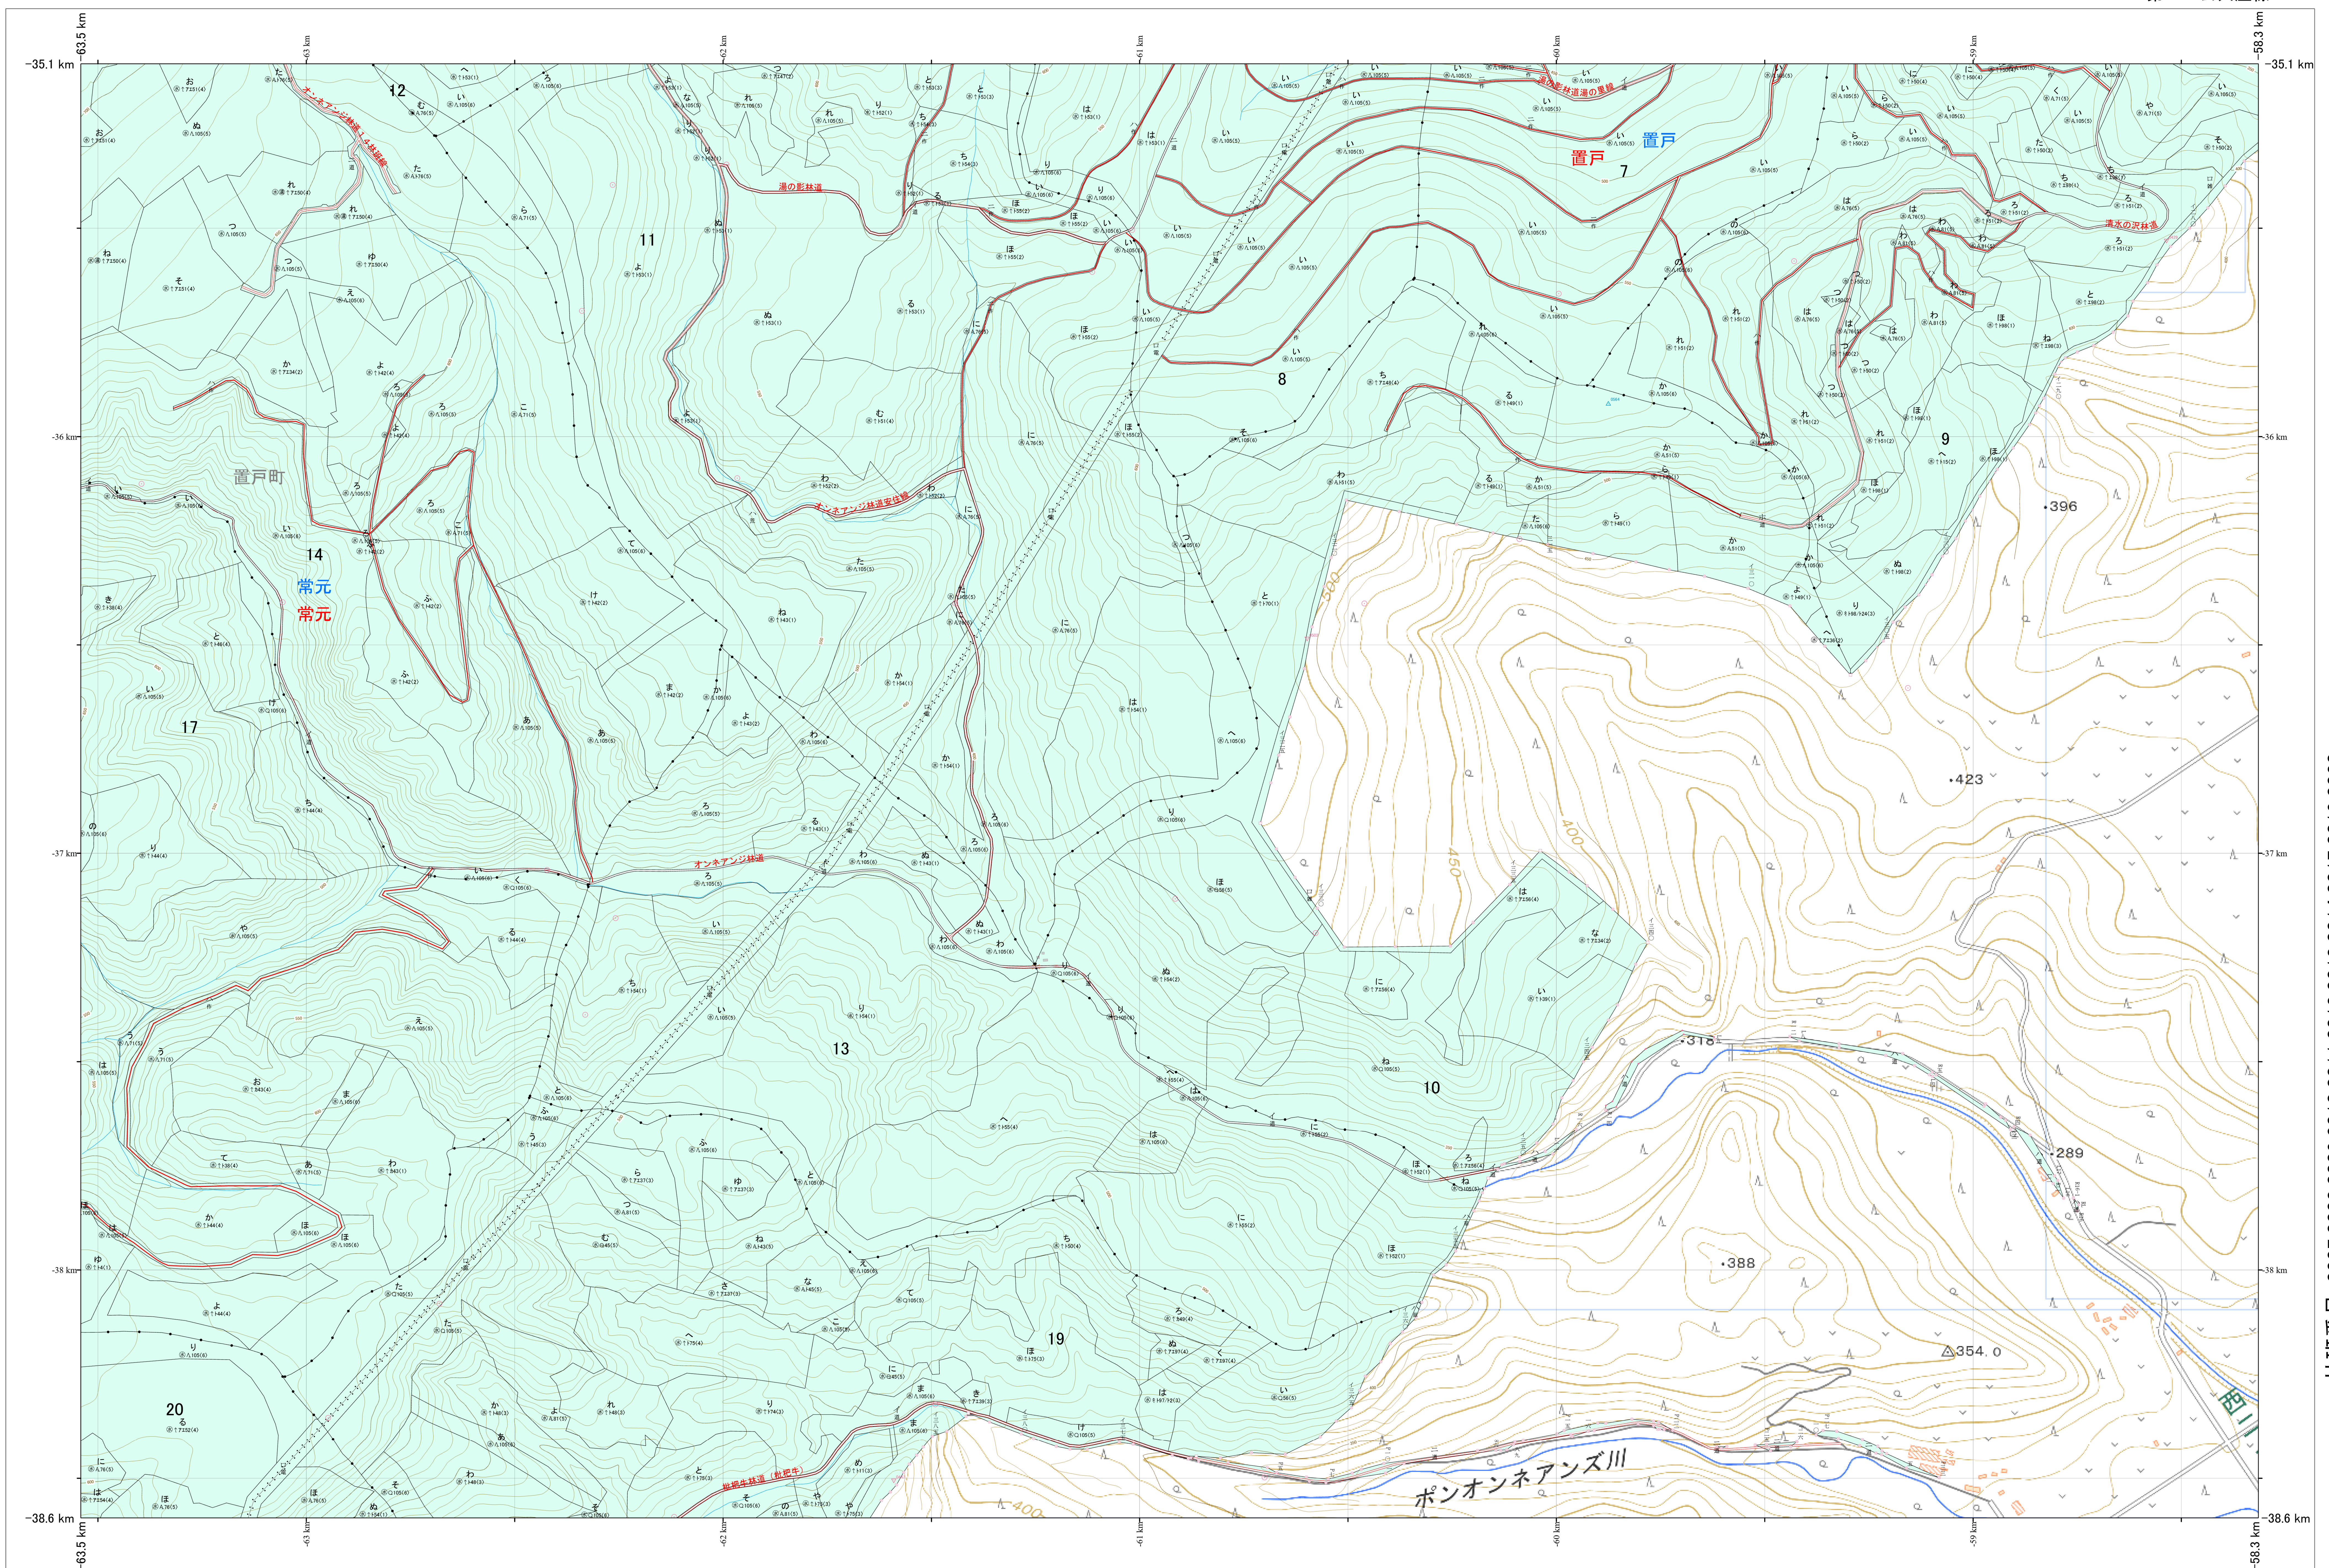

北海道森林管理局 網走東部森林計画区  
網走中部森林管理署 基本図・国有林野施業実施計画図 55 (全341)

第13公共座標

網走中部 55

林班番号: 0007,0008,0009,0010,0011,0012,0013,0014,0017,0019,0020

北海道森林管理局 網走中部森林管理署  
網走中部 55

「測量法に基づく国土地理院長承認(使用)R7JHs 526」  
この地図は、国土地理院長の承認を得て、同院発行の電子地形図を用いて作成したものである。  
第三者がさらに複製する場合には、国土地理院長の承認を得なければならない。

令和7年度 第7次樹立  
林班番号: 0007,0008,0009,0010,0011,0012,0013,0014,0017,0019,0020