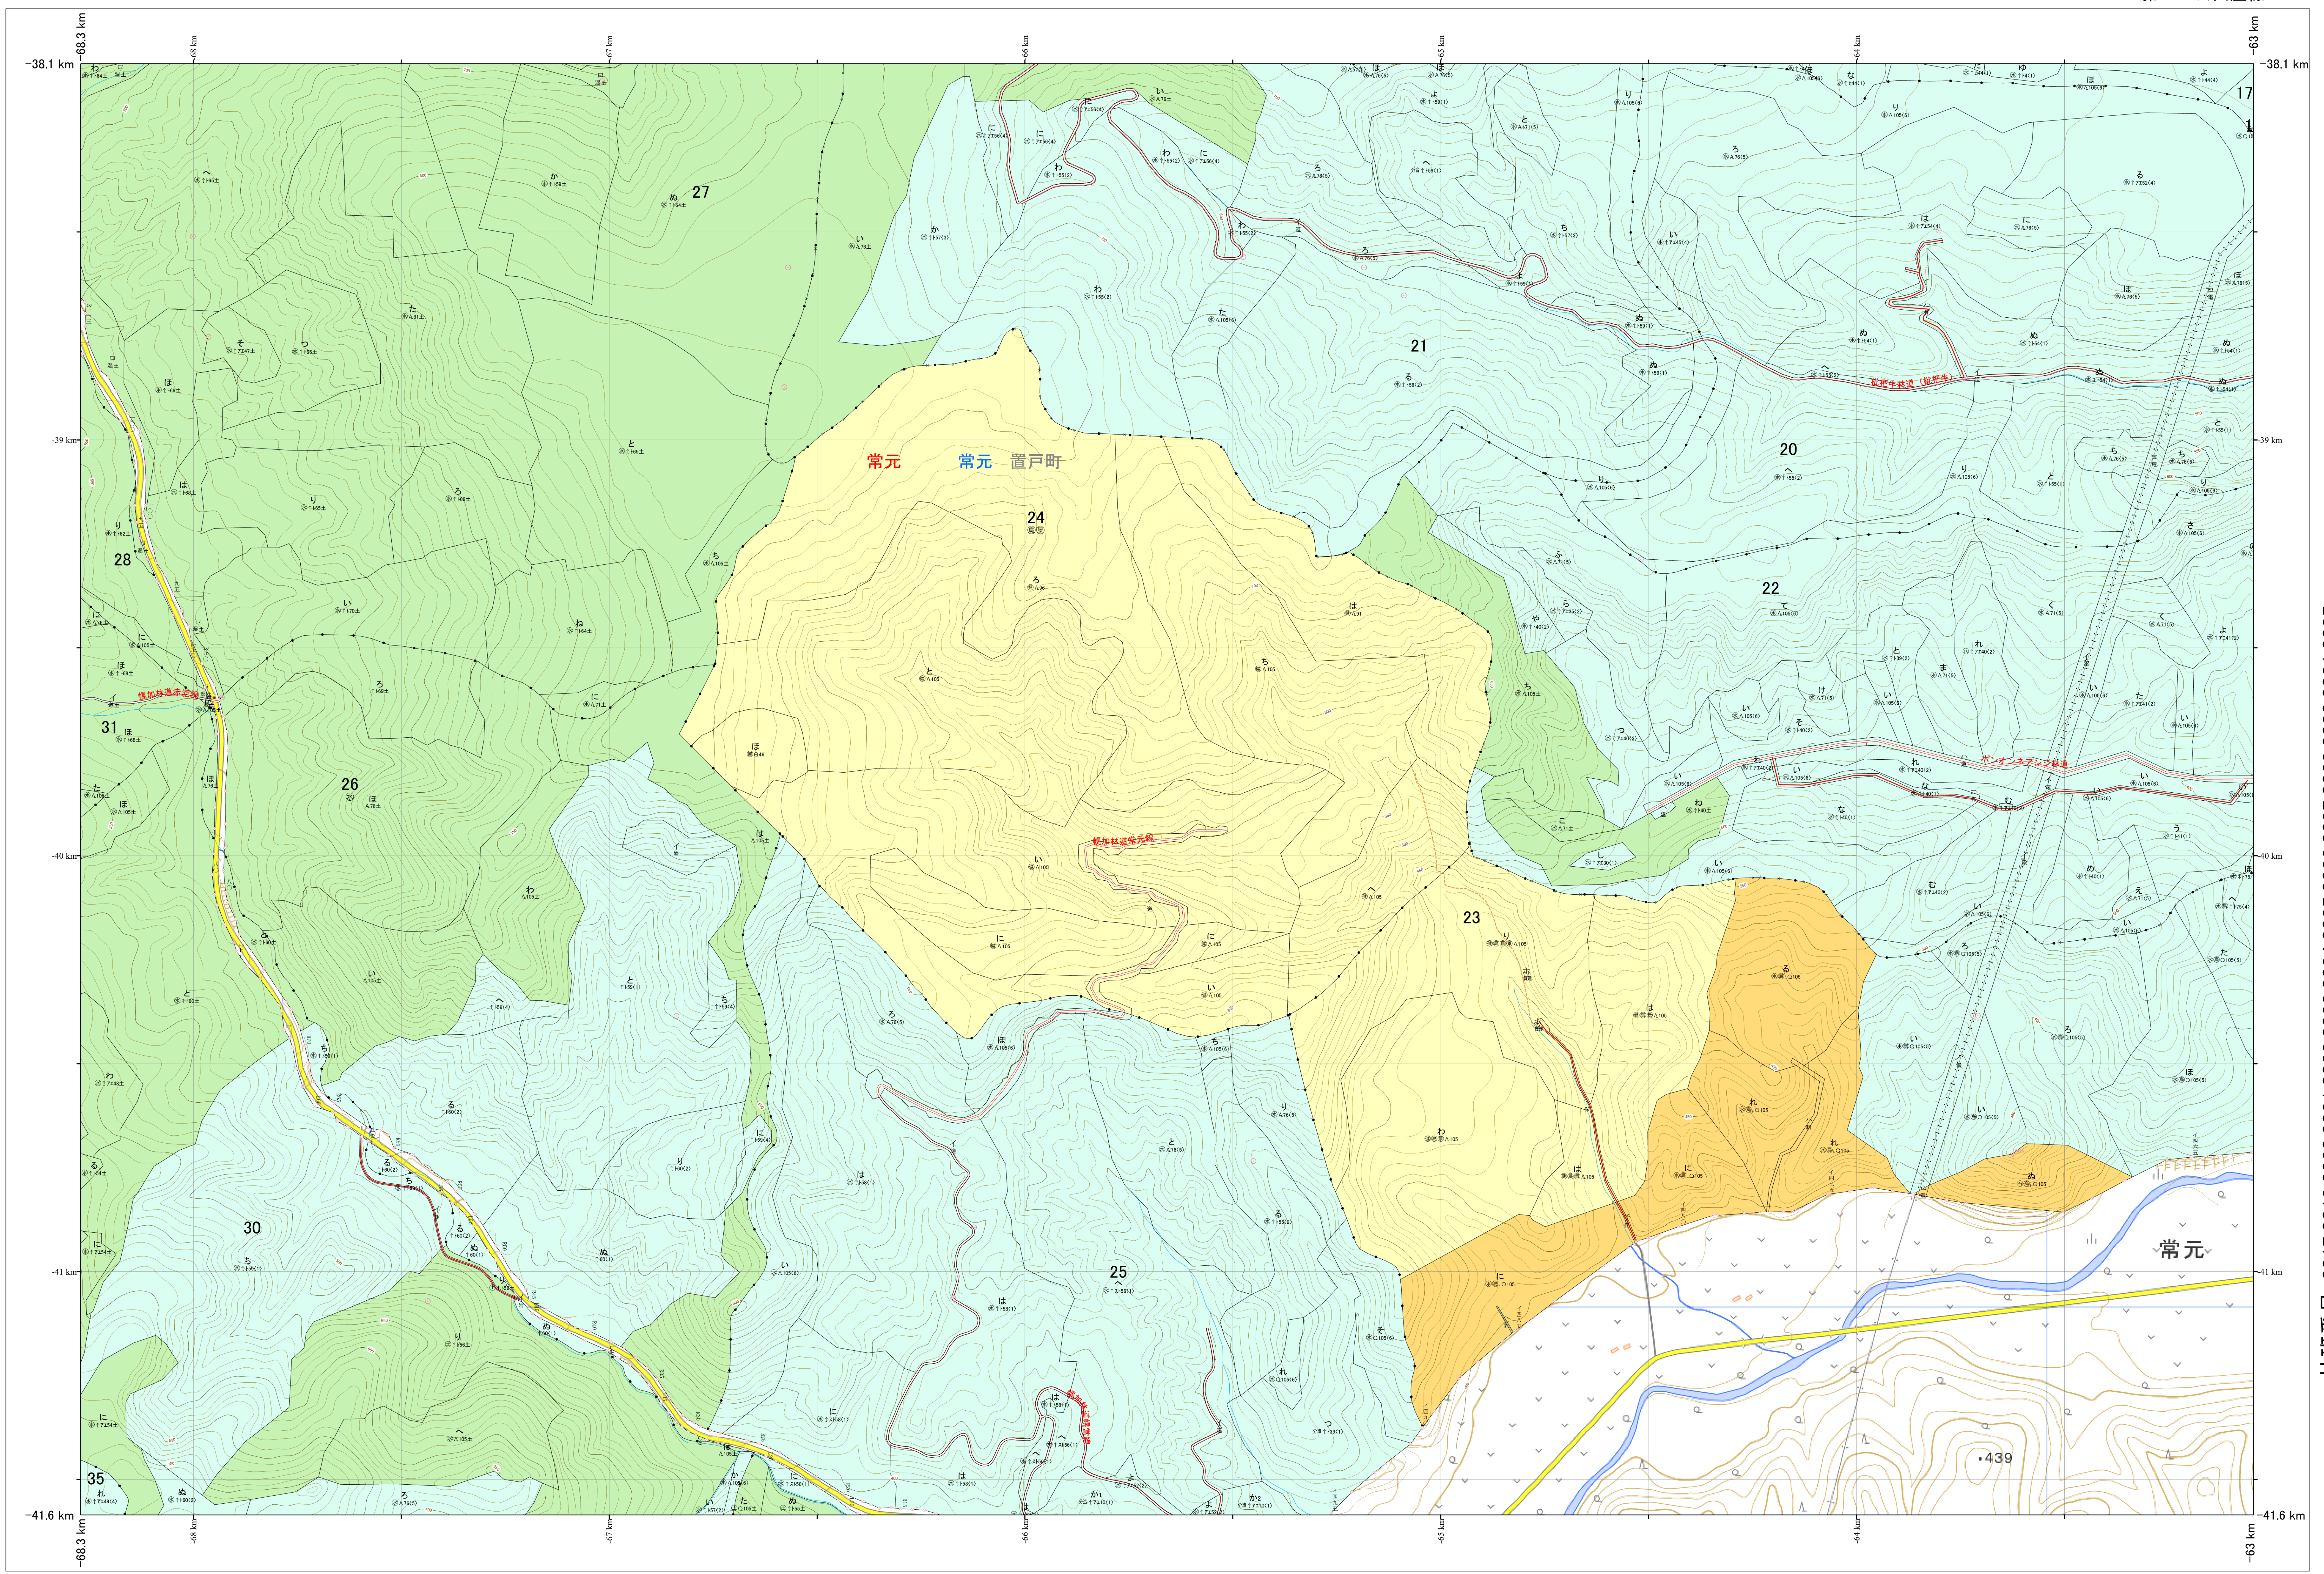

北海道森林管理局 網走東部森林計画区
網走中部森林管理署 基本図・国有林野施業実施計画図 44 (全341)

第13公共座標

網走中部 44

林班番号: 0017,0019,0020,0021,0022,0023,0024,0025,0026,0027,0028,0030,0031,0035

令和7年度 第7次樹立

「測量法に基づく国土地理院長承認(使用)R7JHs 526」
この地図は、国土地理院長の承認を得て、同院発行の電子地形図を用いて作成したものである。
第三者がさらに複製する場合には、国土地理院長の承認を得なければならない。

林班番号: 0017,0019,0020,0021,0022,0023,0024,0025,0026,0027,0028,0030,0031,0035

北海道森林管理局 網走中部森林管理署
網走中部 44