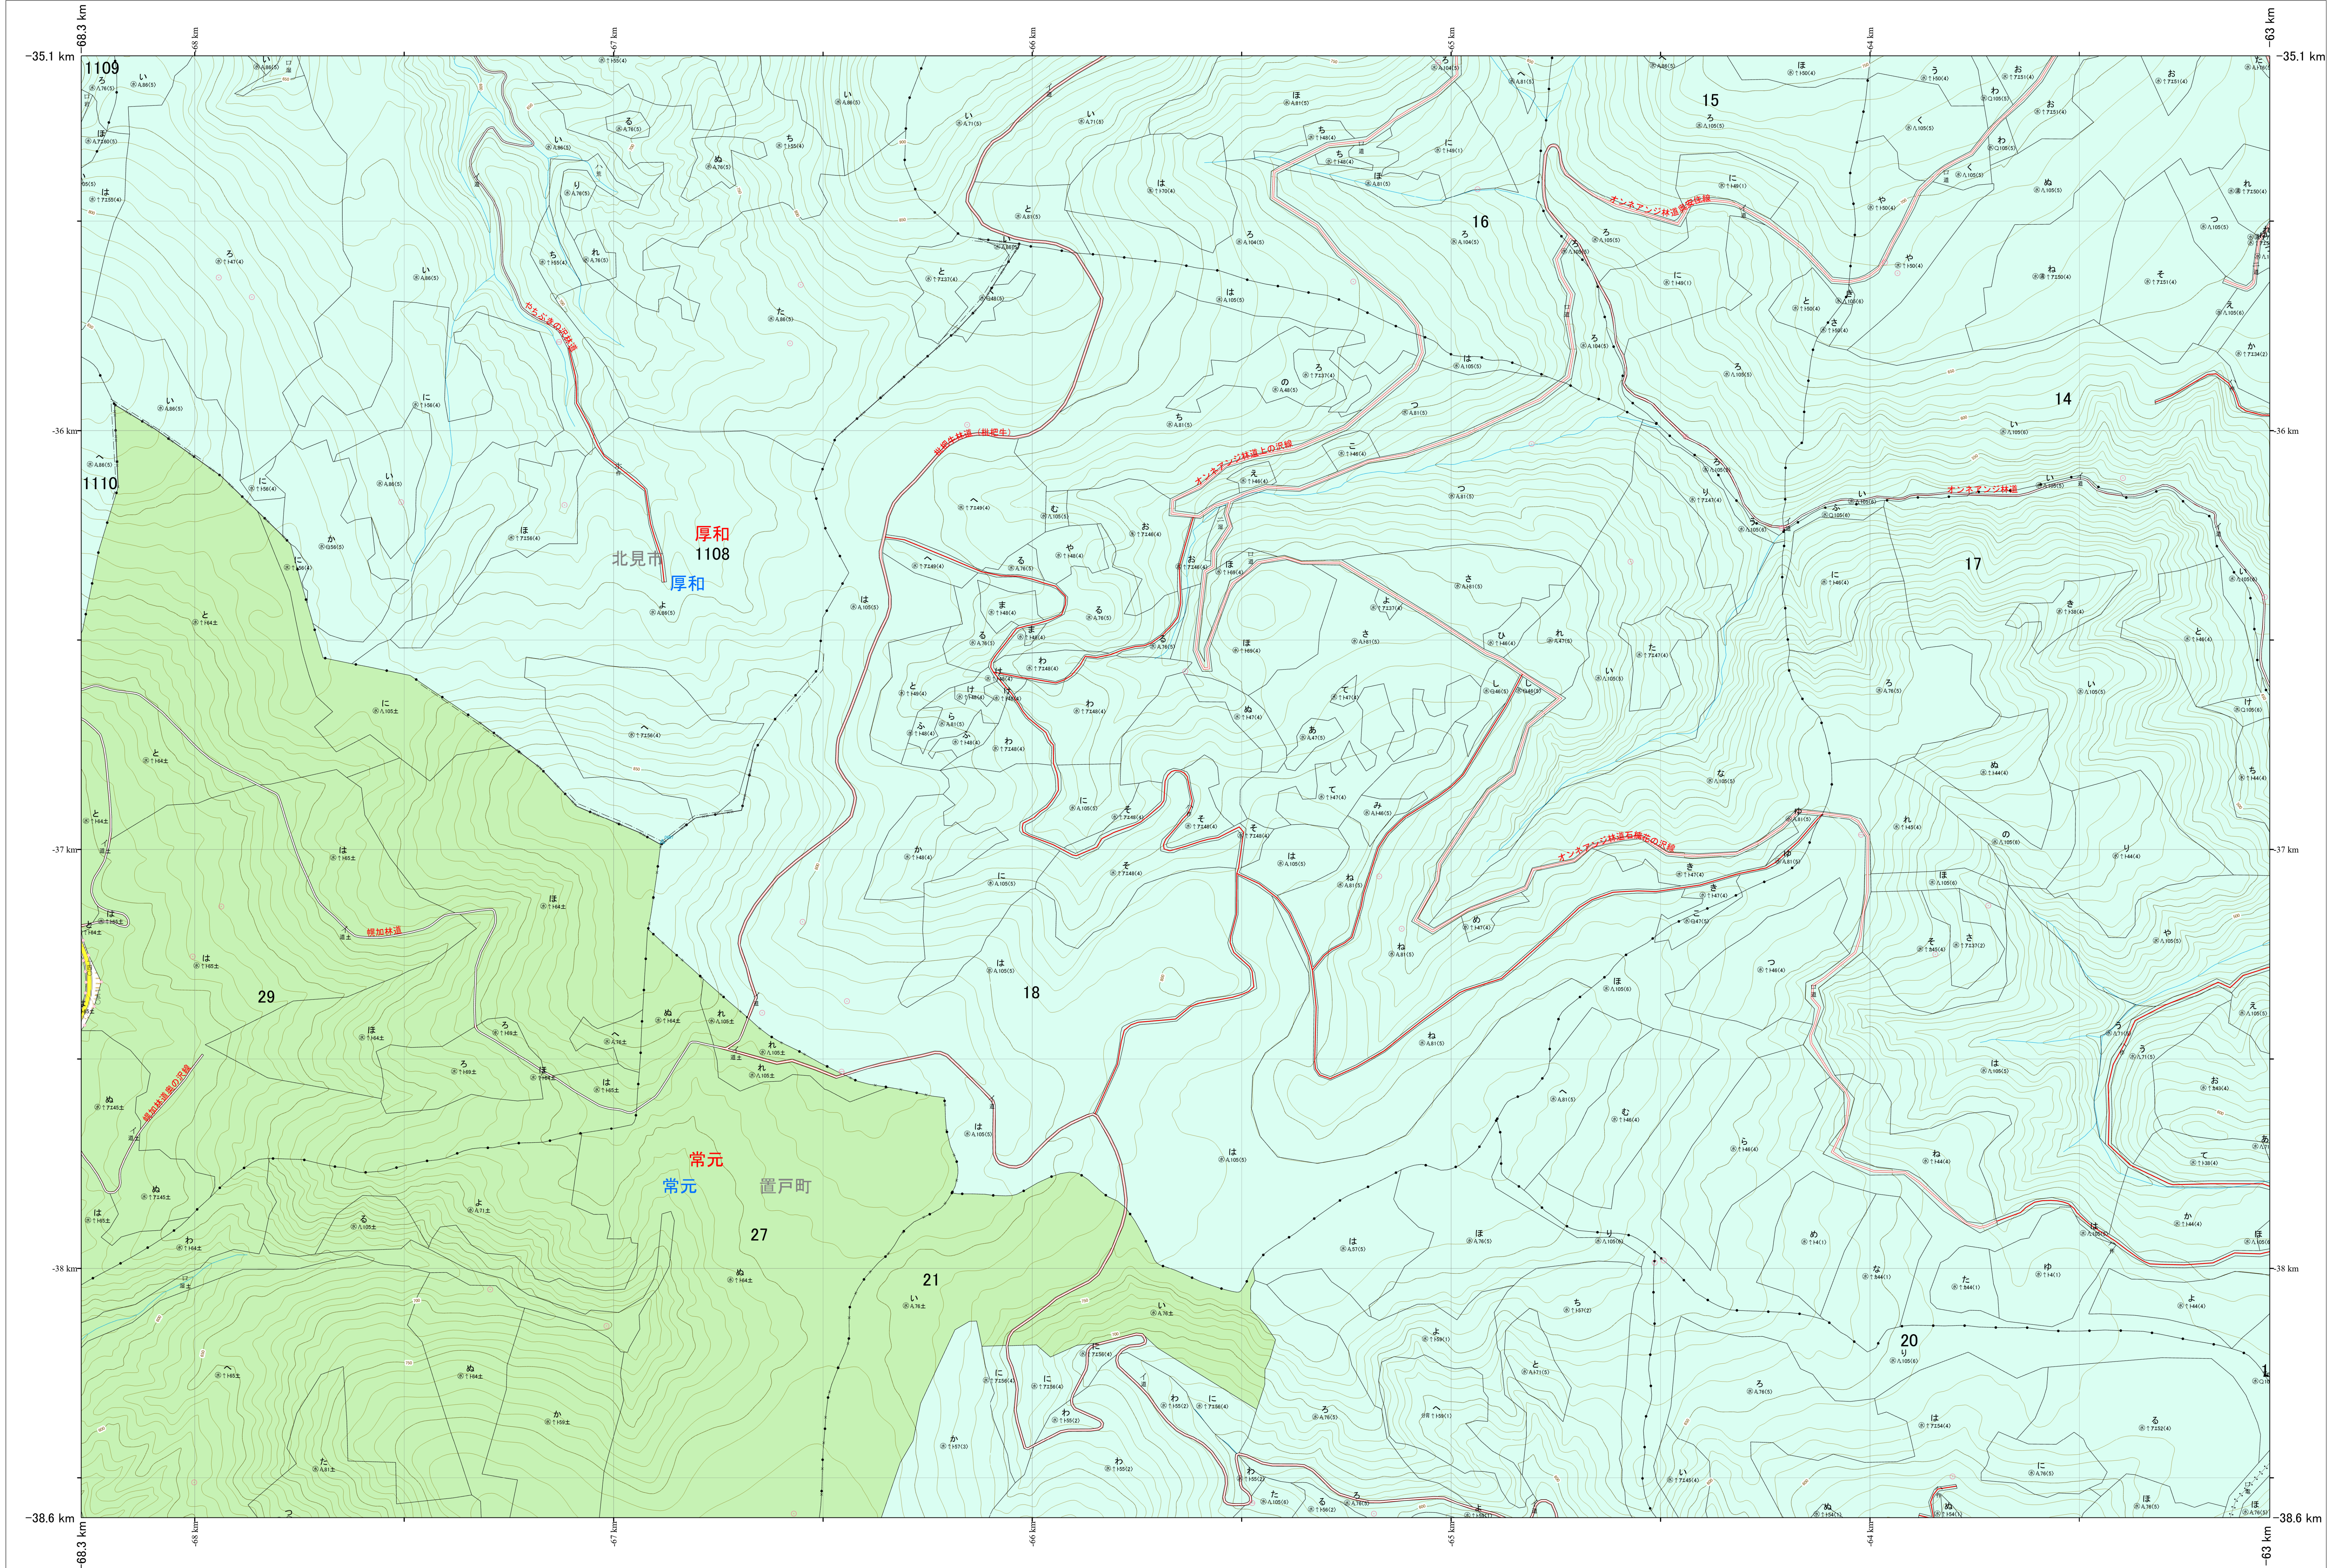

北海道森林管理局 網走東部森林計画区  
網走中部森林管理署 基本図・国有林野施業実施計画図 43 (全341)

第13公共座標

網走中部 43

林班番号: 0014,0015,0016,0017,0018,0019,0020,0021,0027,0029,1108,1109,1110

令和7年度 第7次樹立

林班番号: 0014,0015,0016,0017,0018,0019,0020,0021,0027,0029,1108,1109,1110

北海道森林管理局 網走中部森林管理署

網走中部 43

「測量法に基づく国土地理院長承認(使用)R7JHs 526」  
この地図は、国土地理院長の承認を得て、同院発行の電子地形図を用いて作成したものである。  
第三者がさらに複製する場合には、国土地理院長の承認を得なければならない。