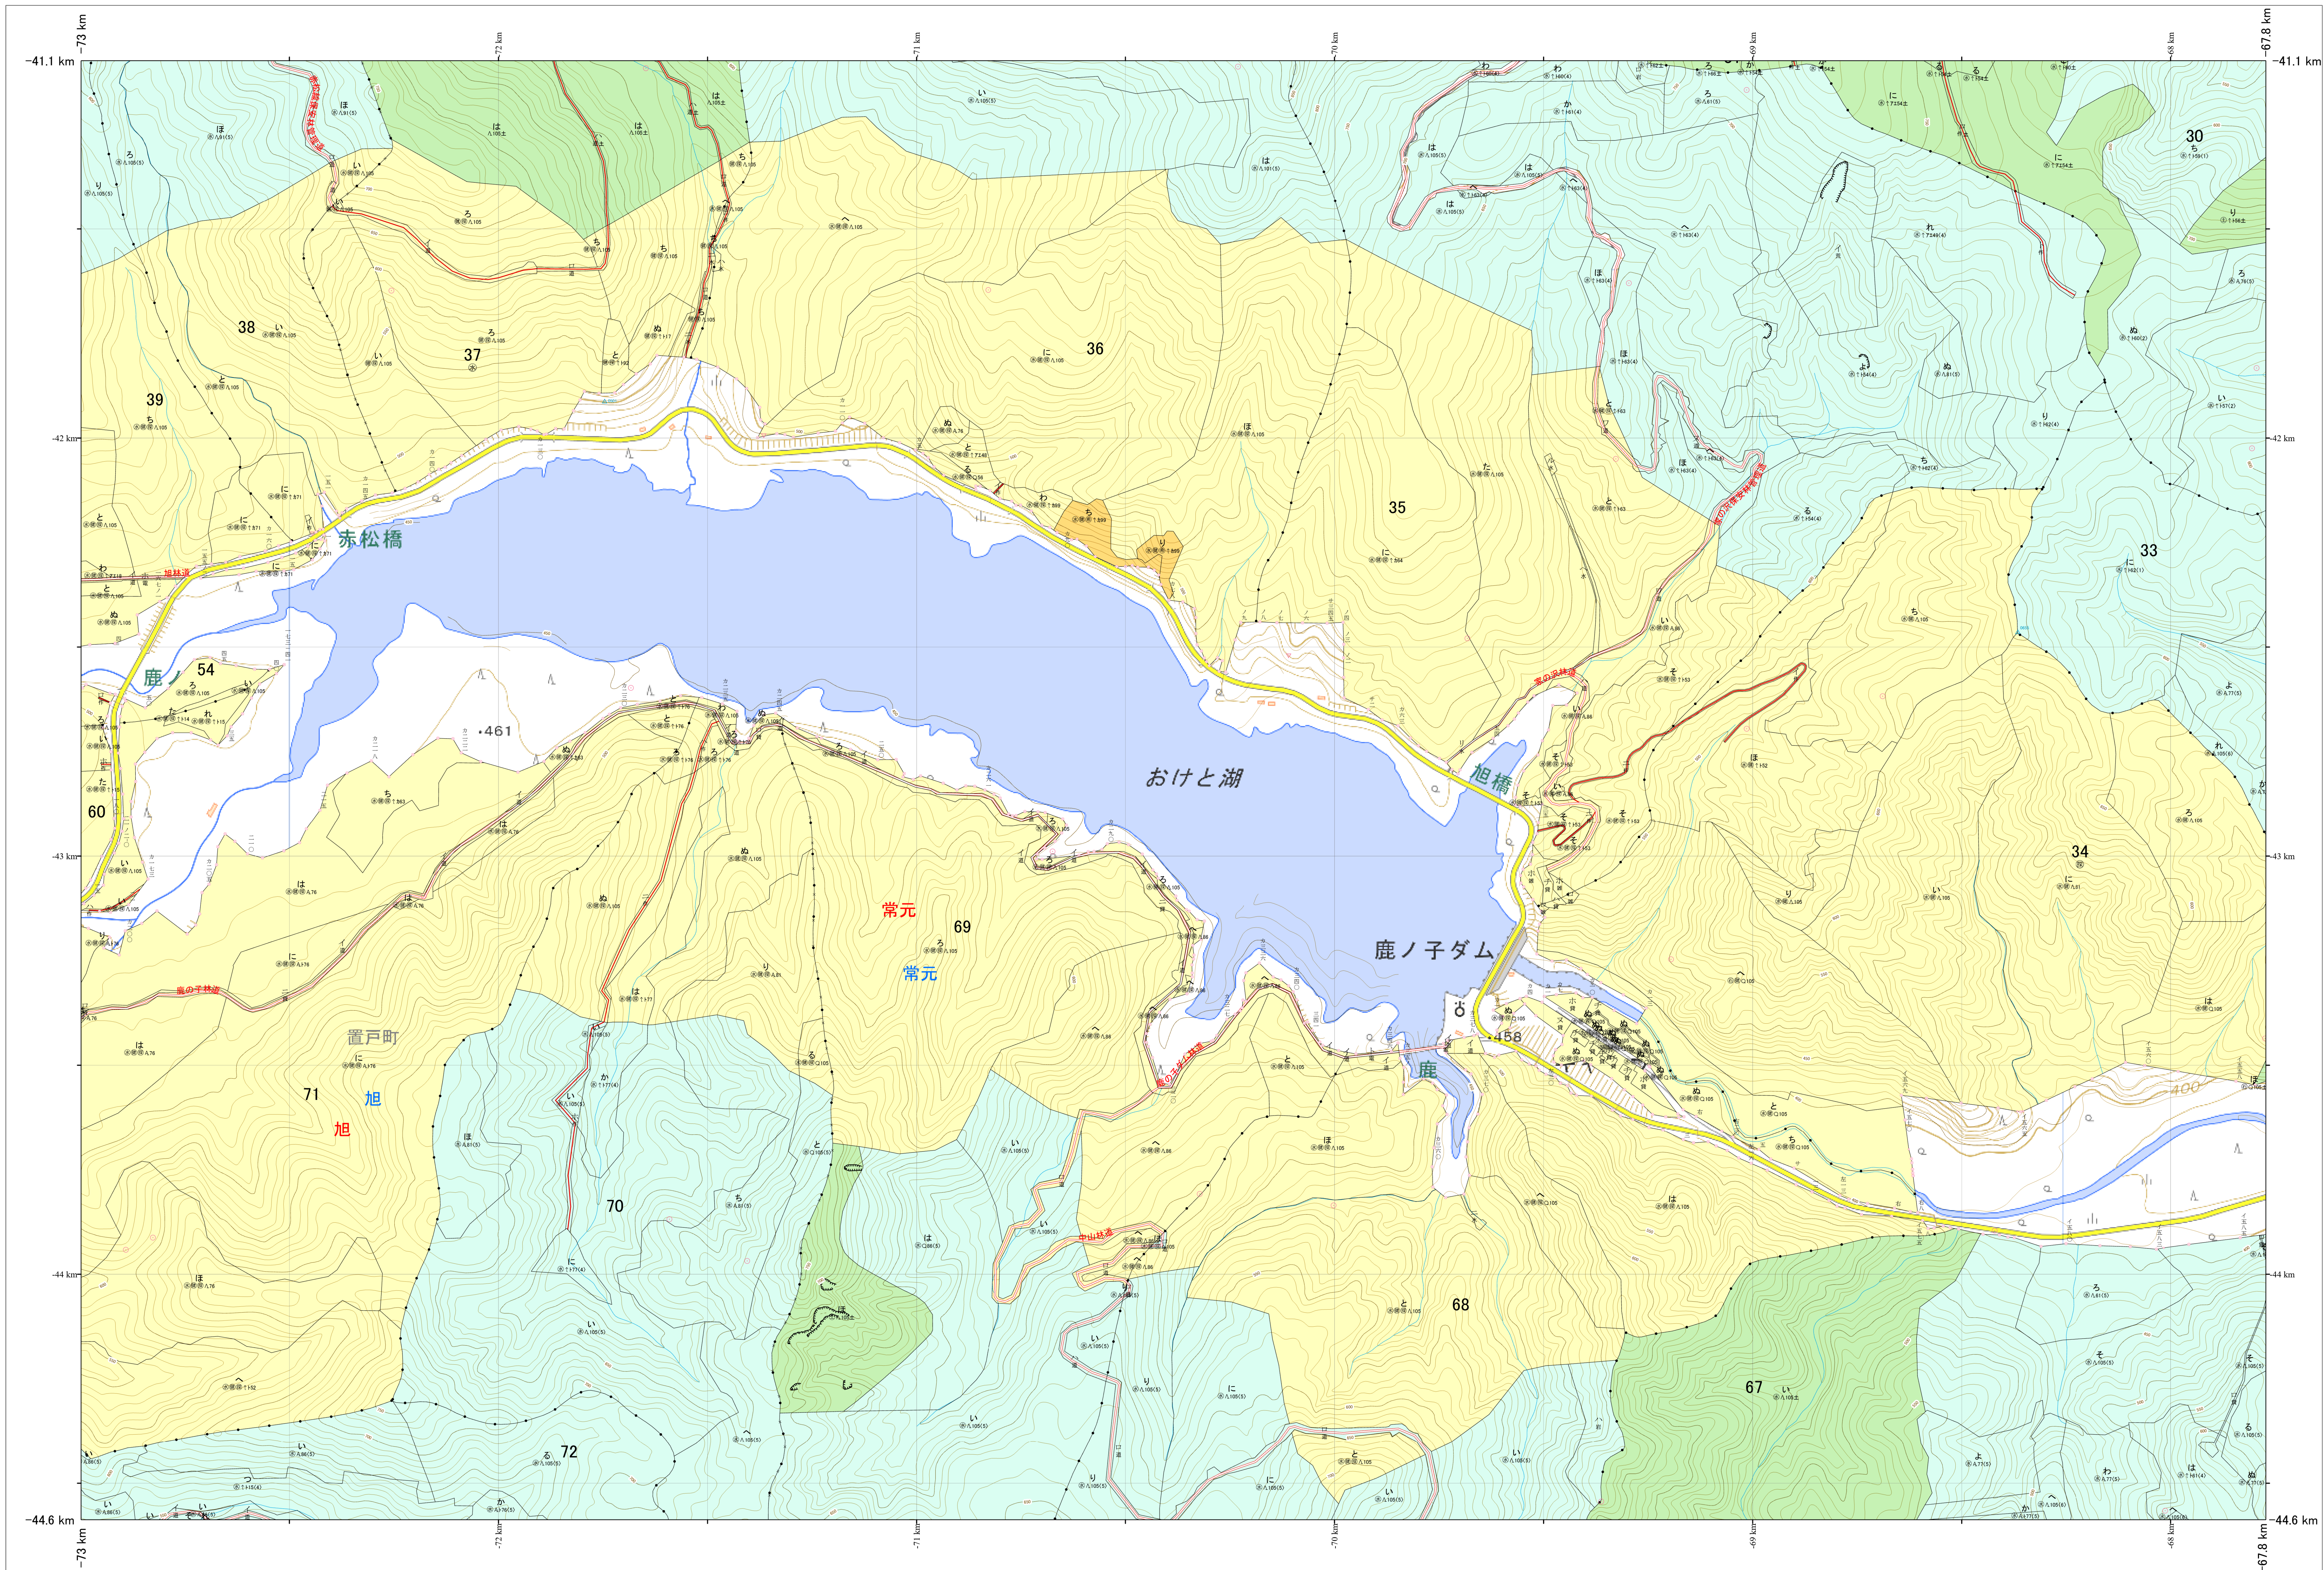

北海道森林管理局 網走東部森林計画区
網走中部森林管理署 基本図・国有林野施業実施計画図 35 (全341)

第13公共座標

網走中部 35

林班番号: 0030,0031,0033,0034,0035,0036,0037,0038,0039,0054,0060,0067,0068,0069,0070,0071,0072

令和7年度 第7次樹立

林班番号: 0030,0031,0033,0034,0035,0036,0037,0038,0039,0054,0060,0067,0068,0069,0070,0071,0072

北海道森林管理局 網走中部森林管理署
網走中部 35

「測量法に基づく国土地理院長承認(使用)R7JHs 526」
この地図は、国土地理院長の承認を得て、同院発行の電子地形図を用いて作成したものである。
第三者がさらに複製する場合には、国土地理院長の承認を得なければならない。