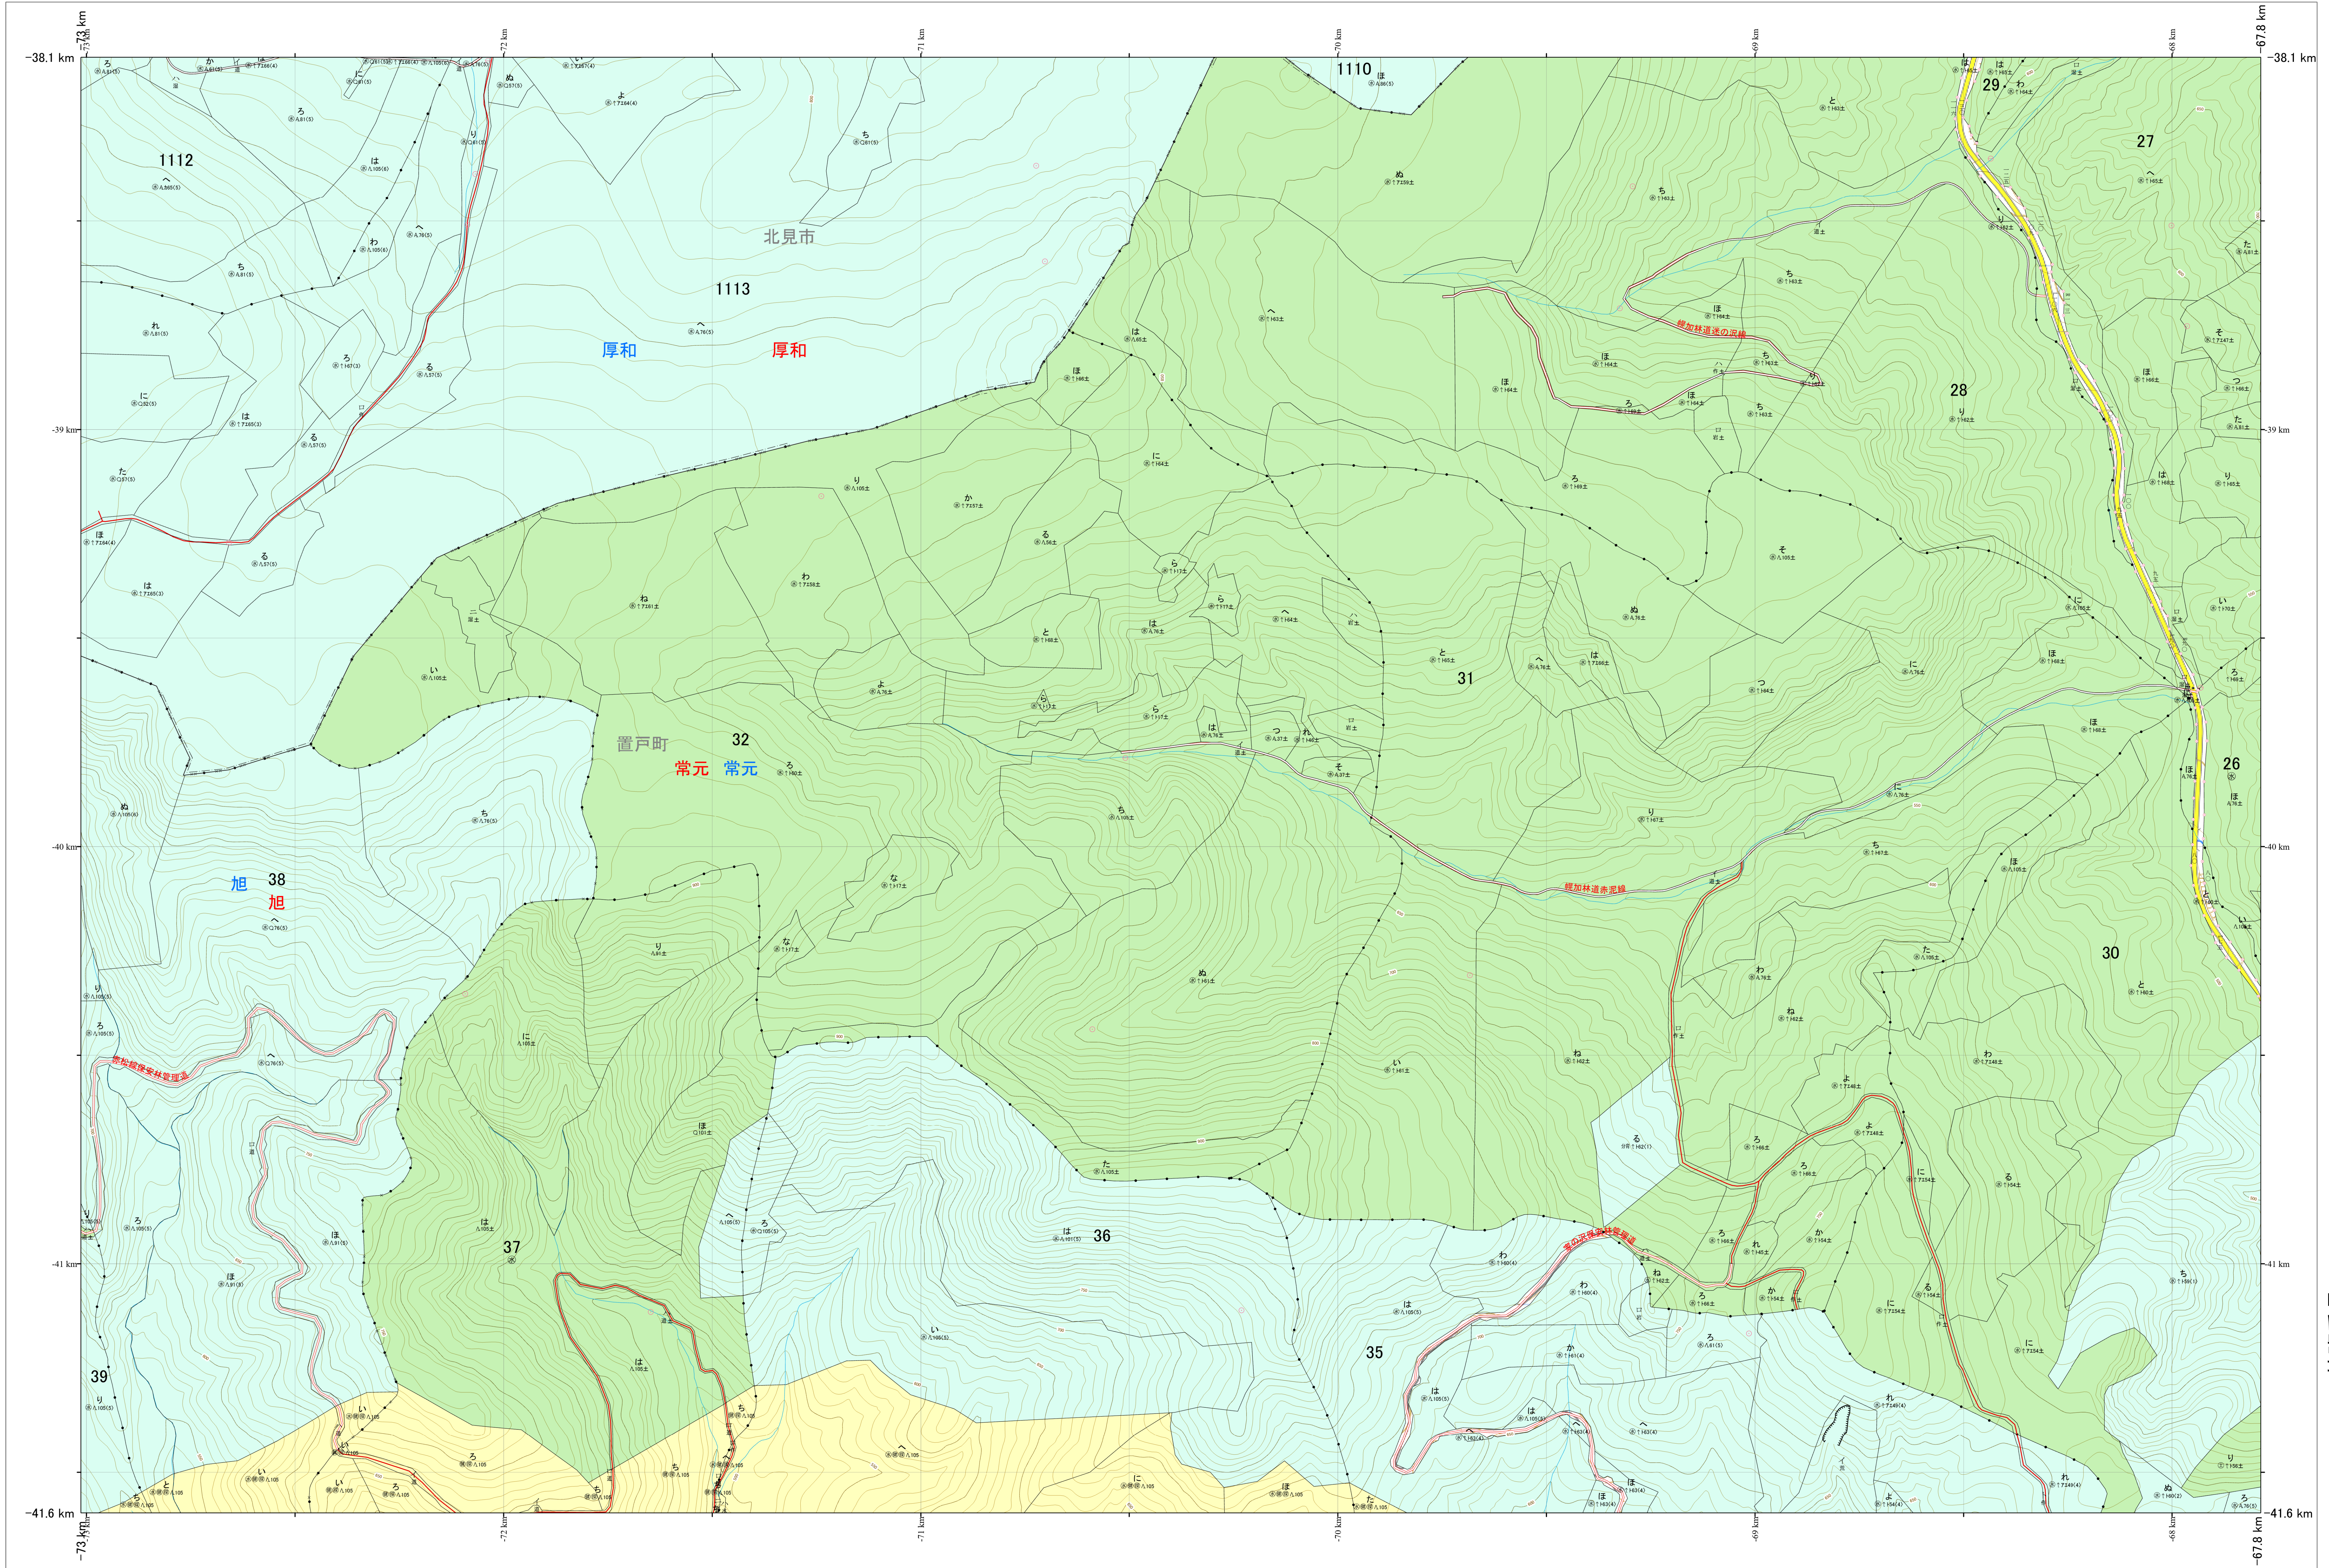

北海道森林管理局 網走東部森林計画区
網走中部森林管理署 基本図・国有林野施業実施計画図 34 (全341)

第13公共座標

網走中部 34

林班番号: 0026,0027,0028,0029,0030,0031,0032,0035,0036,0037,0038,0039,110,111,112,113

令和7年度 第7次樹立

林班番号: 0026,0027,0028,0029,0030,0031,0032,0035,0036,0037,0038,0039,110,111,112,1113

北海道森林管理局 網走中部森林管理署
網走中部 34

1:5,000
0 100 200 300 400 500 1,000m

「測量法に基づく国土地理院長承認(使用)R7JHs 526」
この地図は、国土地理院長の承認を得て、同院発行の電子地形図を用いて作成したものである。
第三者がさらに複製する場合には、国土地理院長の承認を得なければならない。