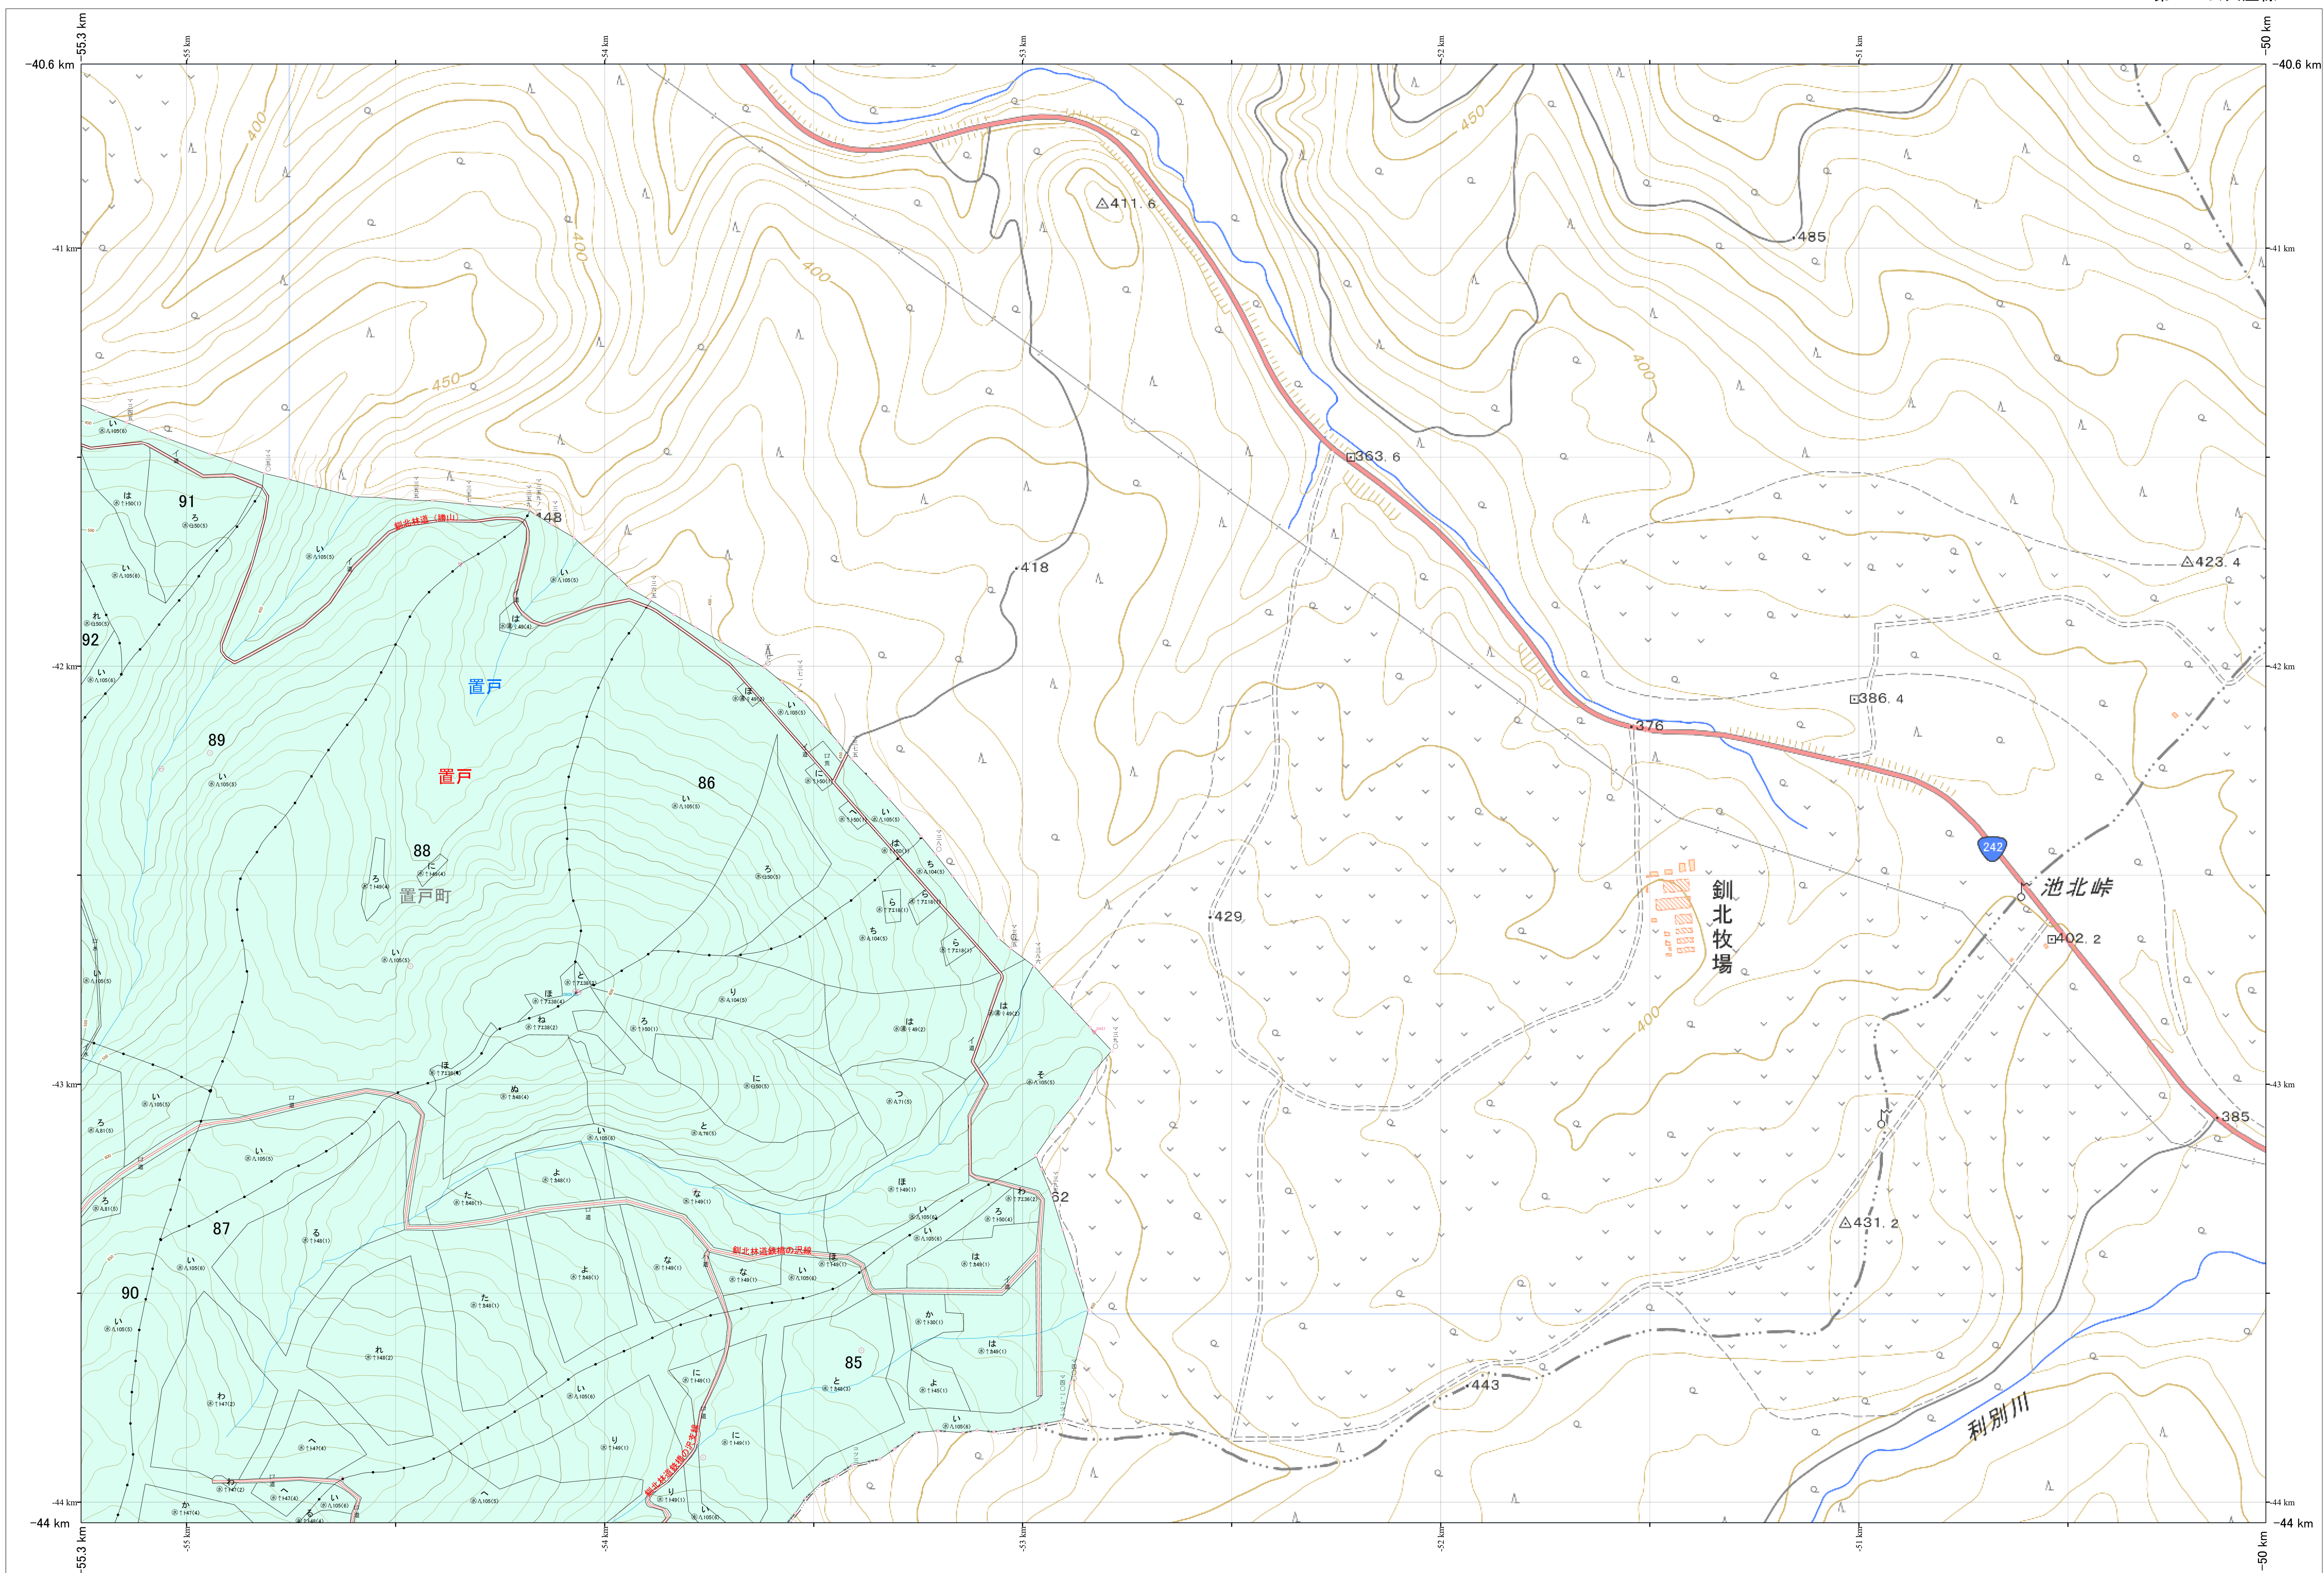

北海道森林管理局 網走東部森林計画区  
網走中部森林管理署 基本図・国有林野施業実施計画図 80 (全341)

第13公共座標

網走中部 80

林班番号: 0085,0086,0087,0088,0089,0090,0091,0092

北海道森林管理局 網走中部森林管理署

網走中部 80

林班番号: 0085,0086,0087,0088,0089,0090,0091,0092

令和7年度 第7次樹立

「測量法に基づく国土地理院長承認(使用)R 7JHs 526」  
この地図は、国土地理院長の承認を得て、同院発行の電子地形図を用いて作成したものである。  
第三者がさらに複製する場合には、国土地理院長の承認を得なければならない。