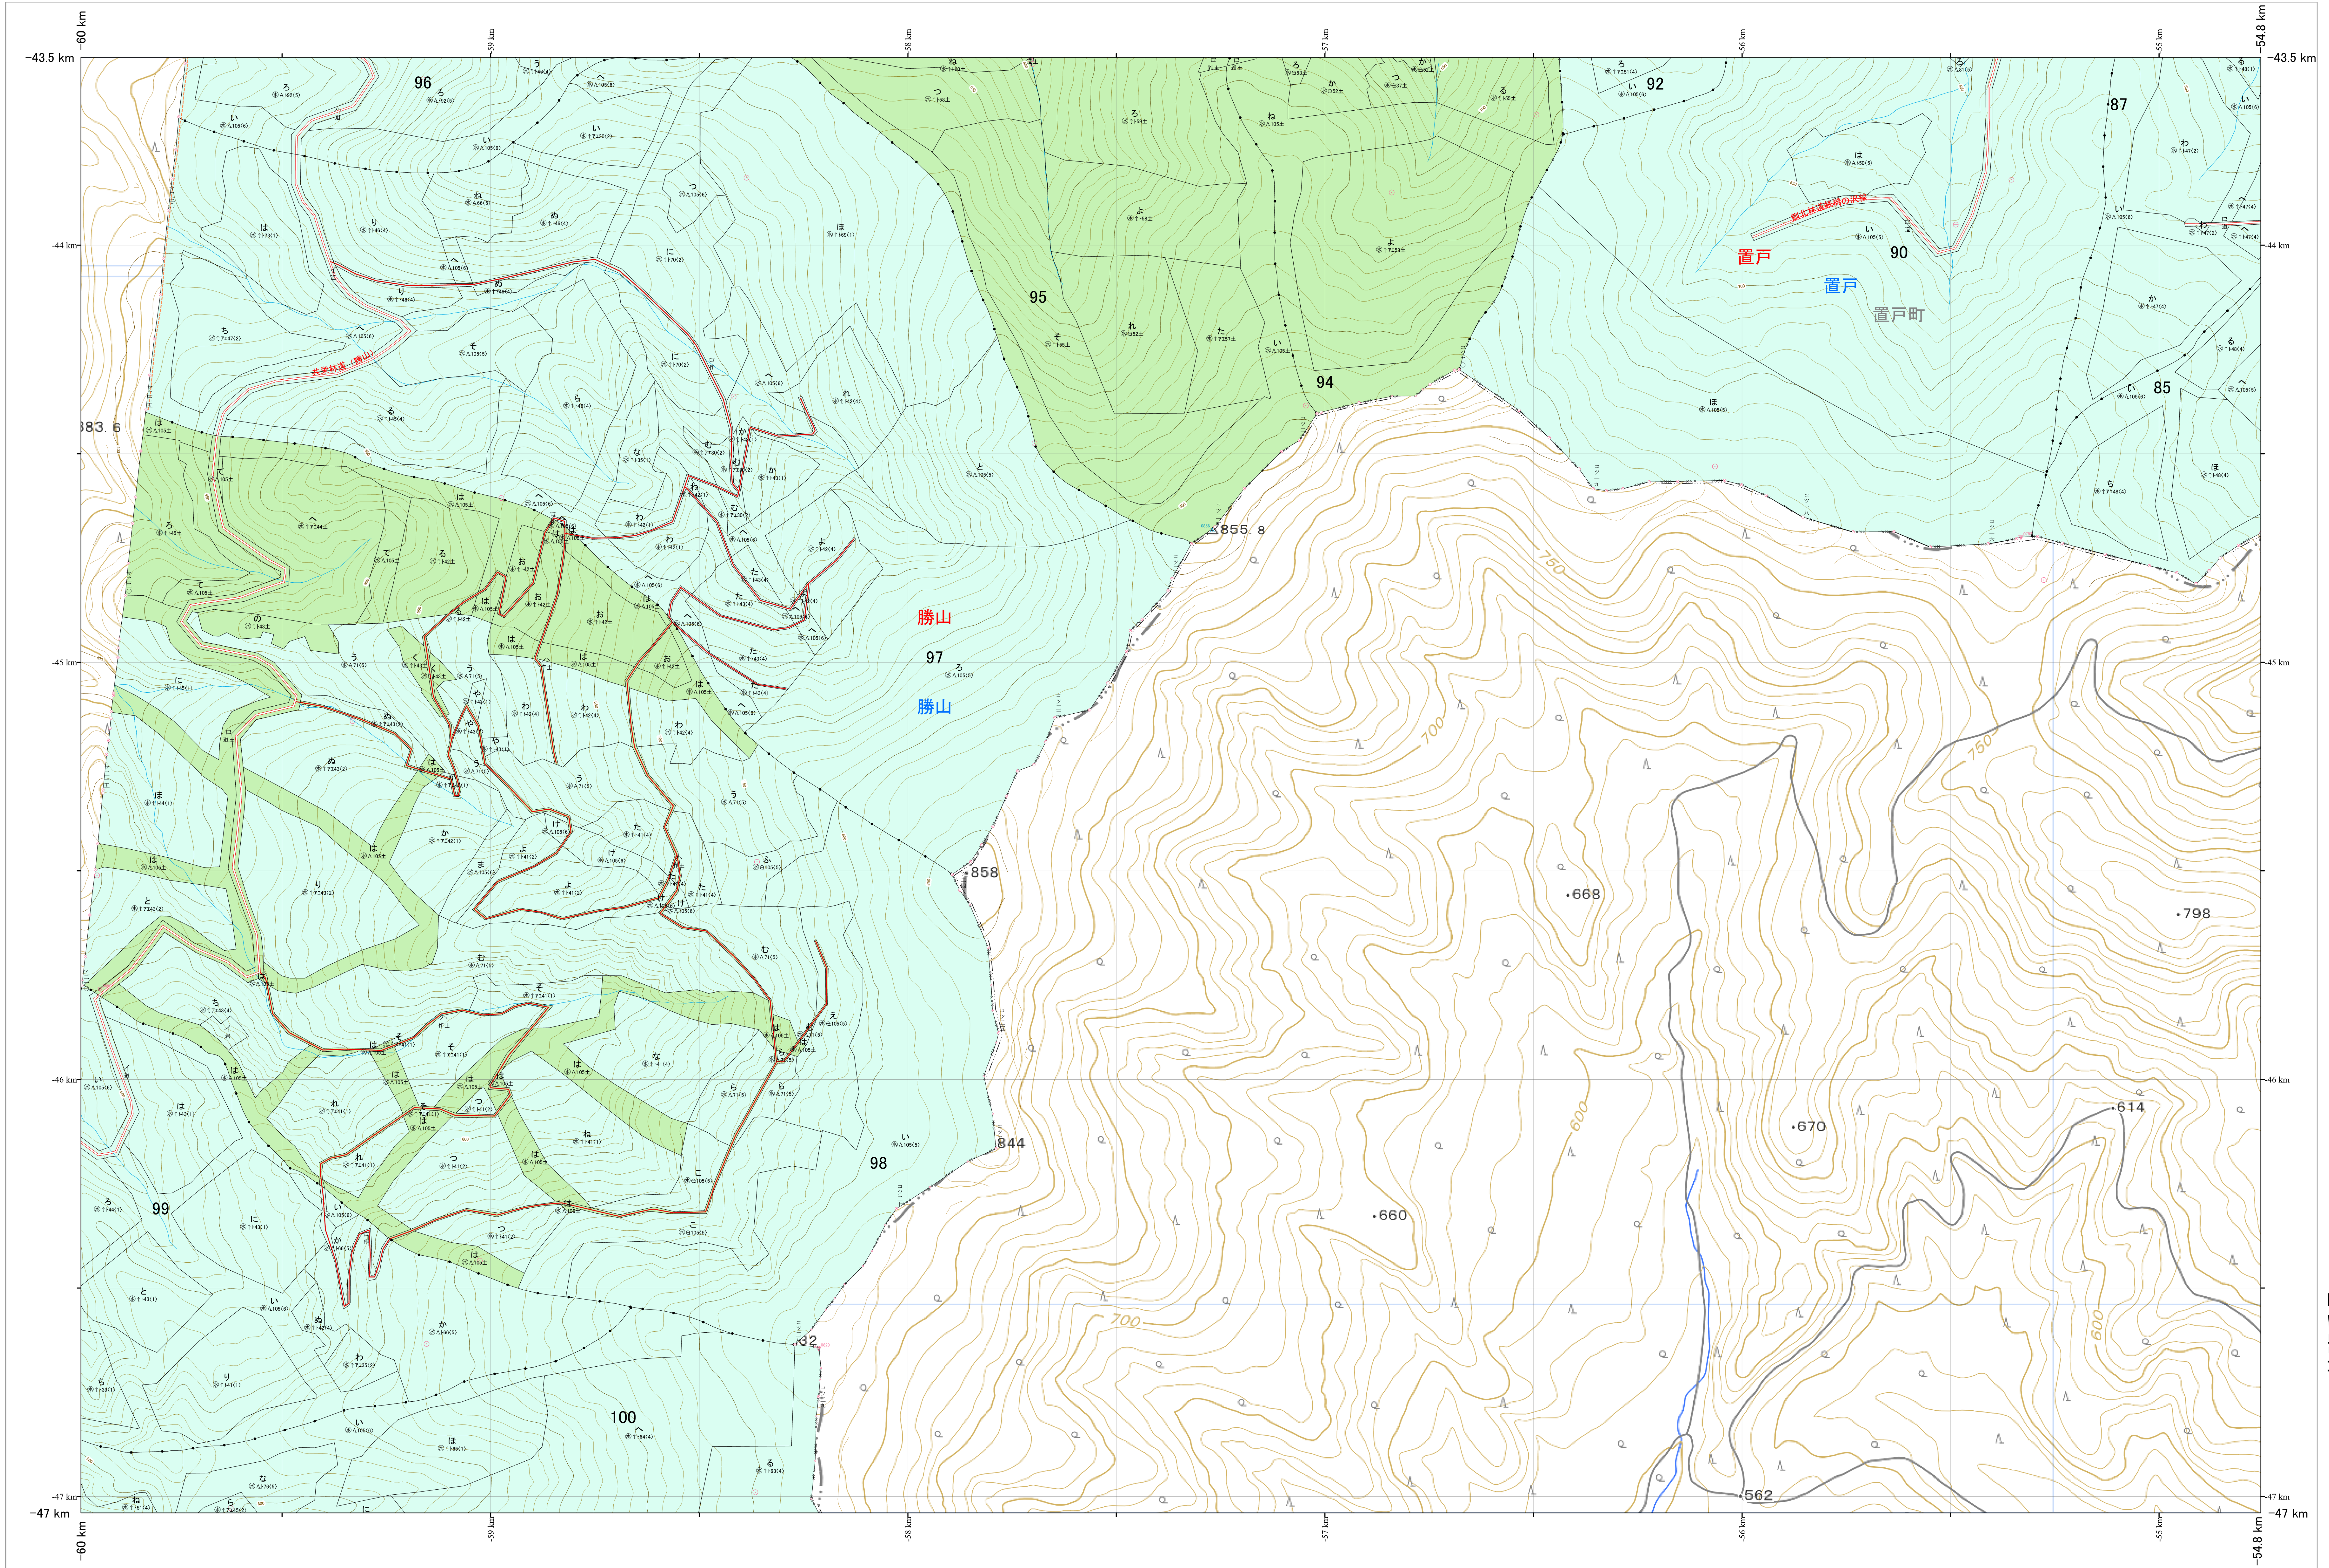

北海道森林管理局 網走東部森林計画区
網走中部森林管理署 基本図・国有林野施業実施計画図 68 (全341)

第13公共座標

網走中部 68

林班番号: 0085,0087,0090,0092,0094,0095,0096,0097,0098,0099,0100

令和7年度 第7次樹立

林班番号: 0085,0087,0090,0092,0094,0095,0096,0097,0098,0099,0100

北海道森林管理局 網走中部森林管理署

網走中部 68

「測量法に基づく国土地理院長承認(使用)R 7JHs 526」
この地図は、国土地理院長の承認を得て、同院発行の電子地形図を用いて作成したものである。
第三者がさらに複製する場合には、国土地理院長の承認を得なければならない。