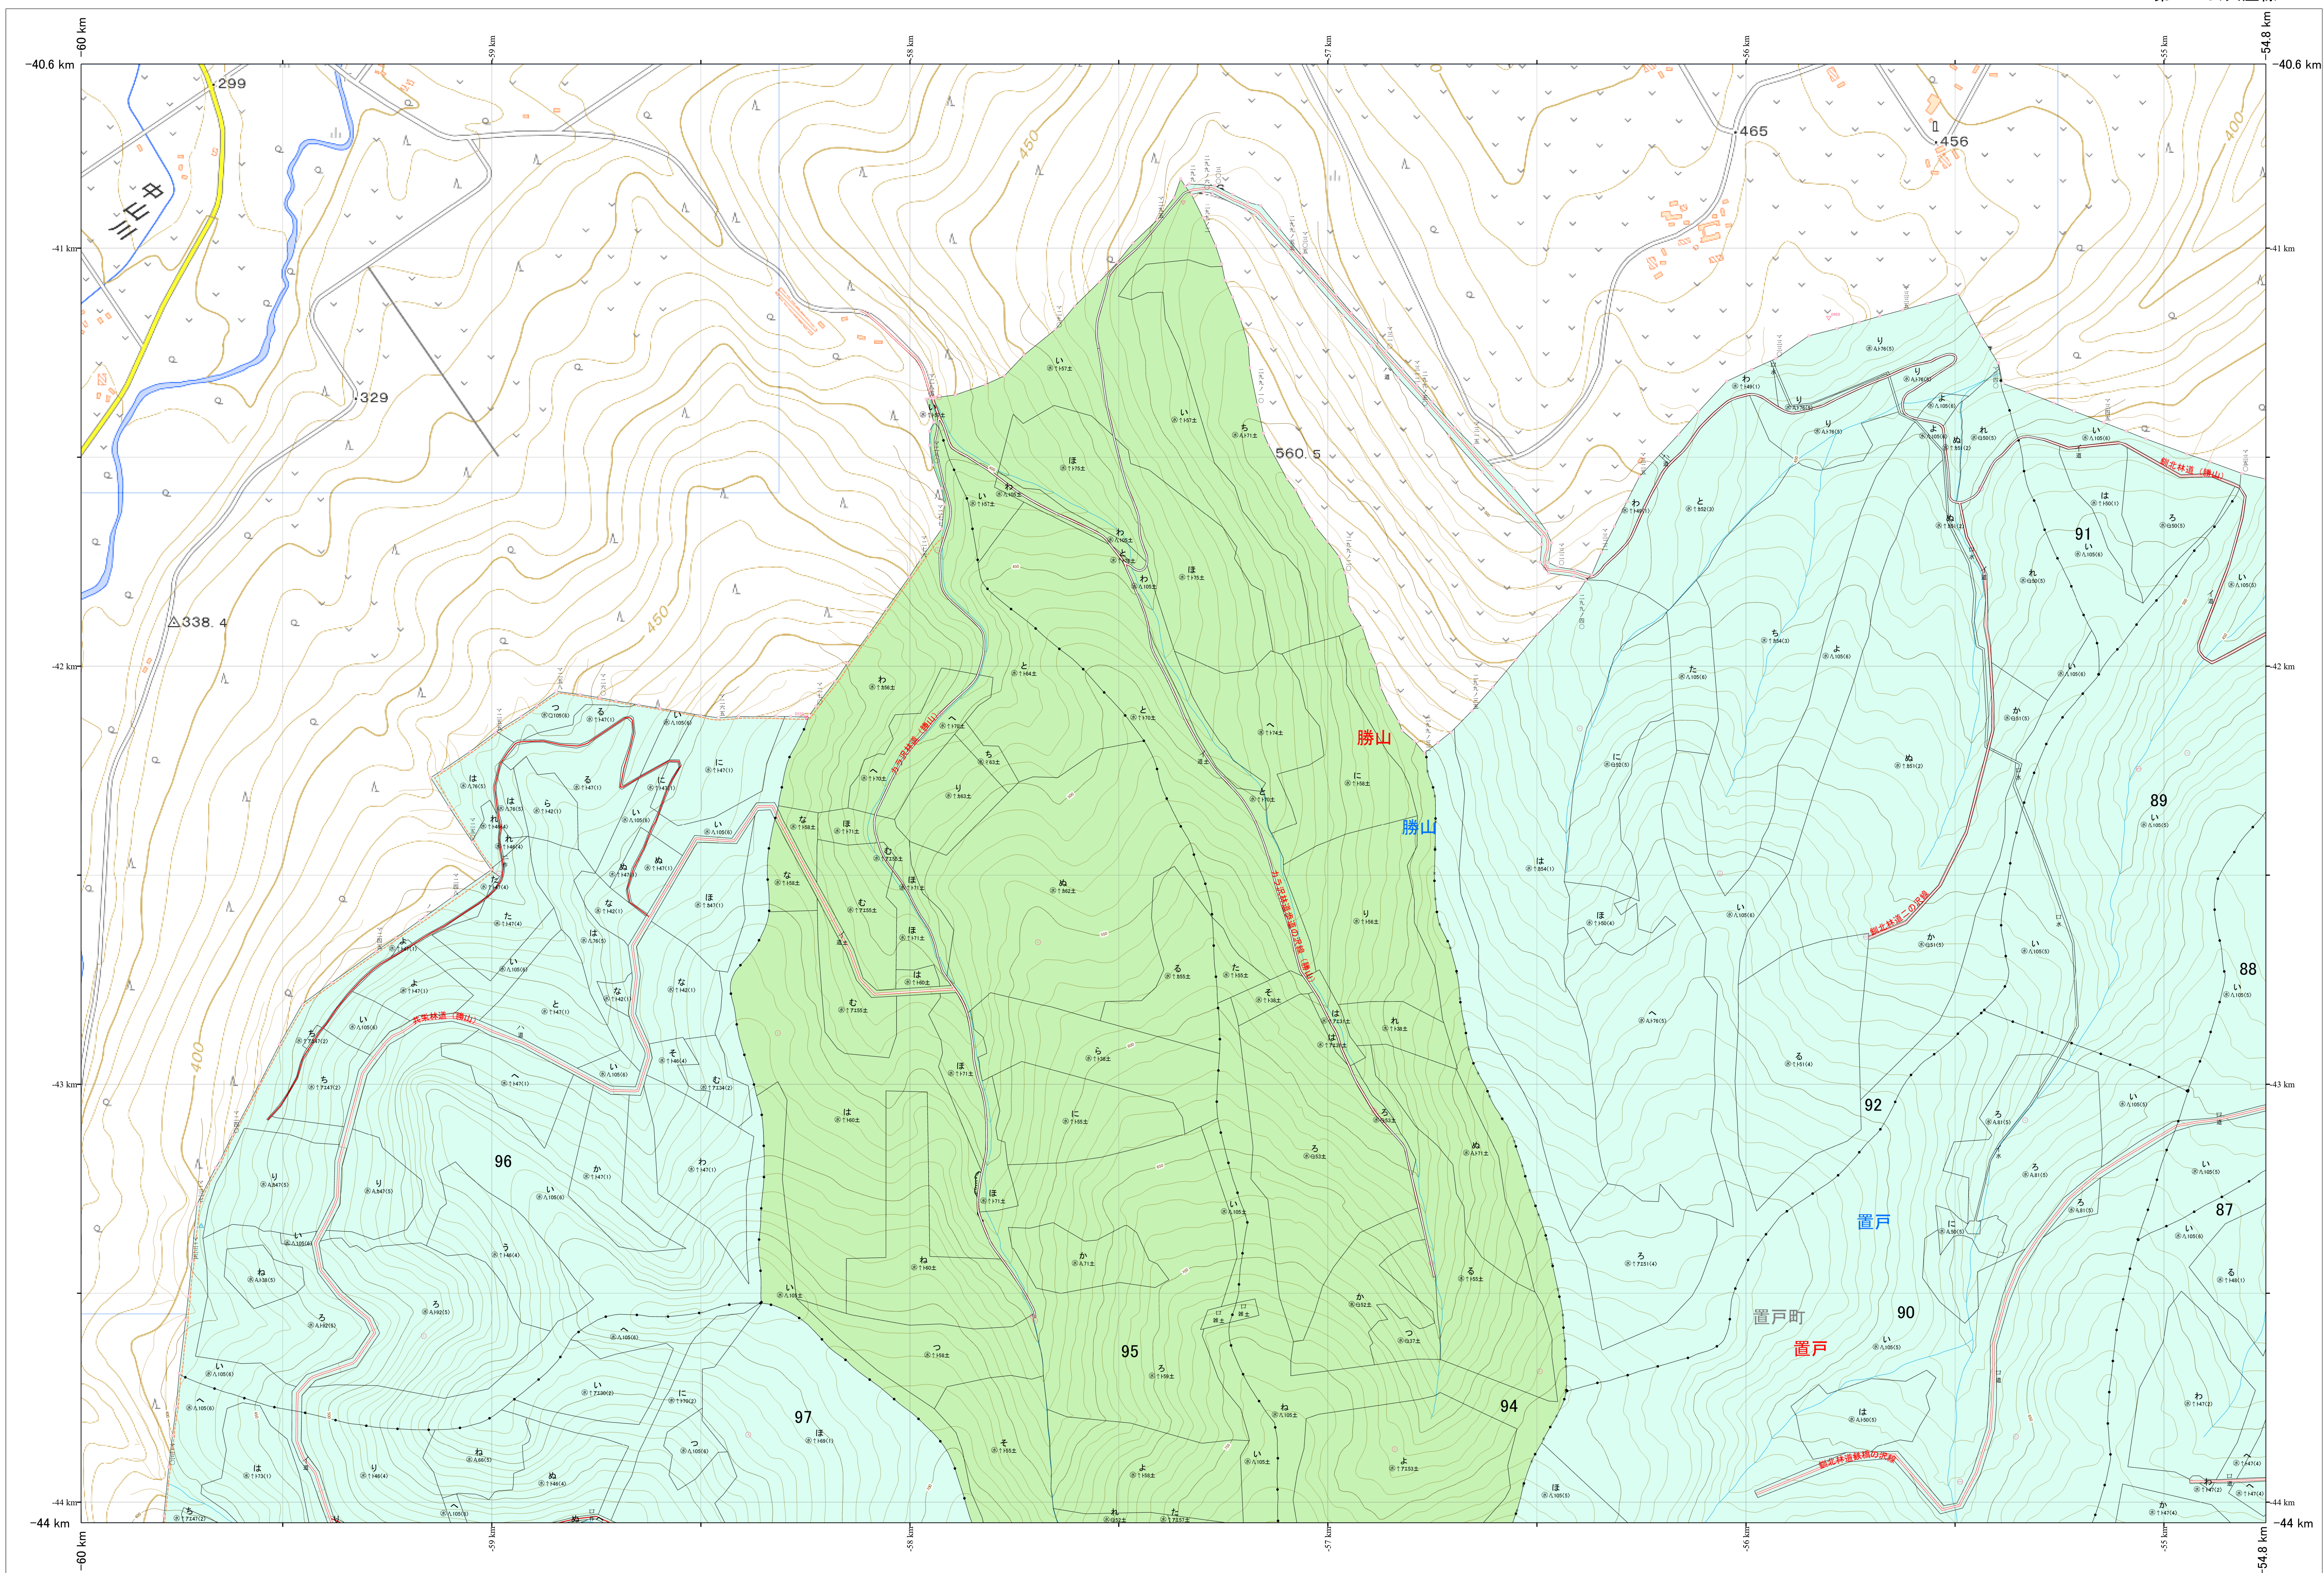

北海道森林管理局 網走東部森林計画区  
網走中部森林管理署 基本図・国有林野施業実施計画図 67 (全341)

第13公共座標

網走中部 67

林班番号: 0087,0088,0089,0090,0091,0092,0094,0095,0096,0097

北海道森林管理局 網走中部森林管理署

網走中部 67

「測量法に基づく国土地理院長承認(使用)R 7JHs 526」  
この地図は、国土地理院長の承認を得て、同院発行の電子地形図を用いて作成したものである。  
第三者がさらに複製する場合には、国土地理院長の承認を得なければならない。

令和7年度 第7次樹立 林班番号: 0087,0088,0089,0090,0091,0092,0094,0095,0096,0097