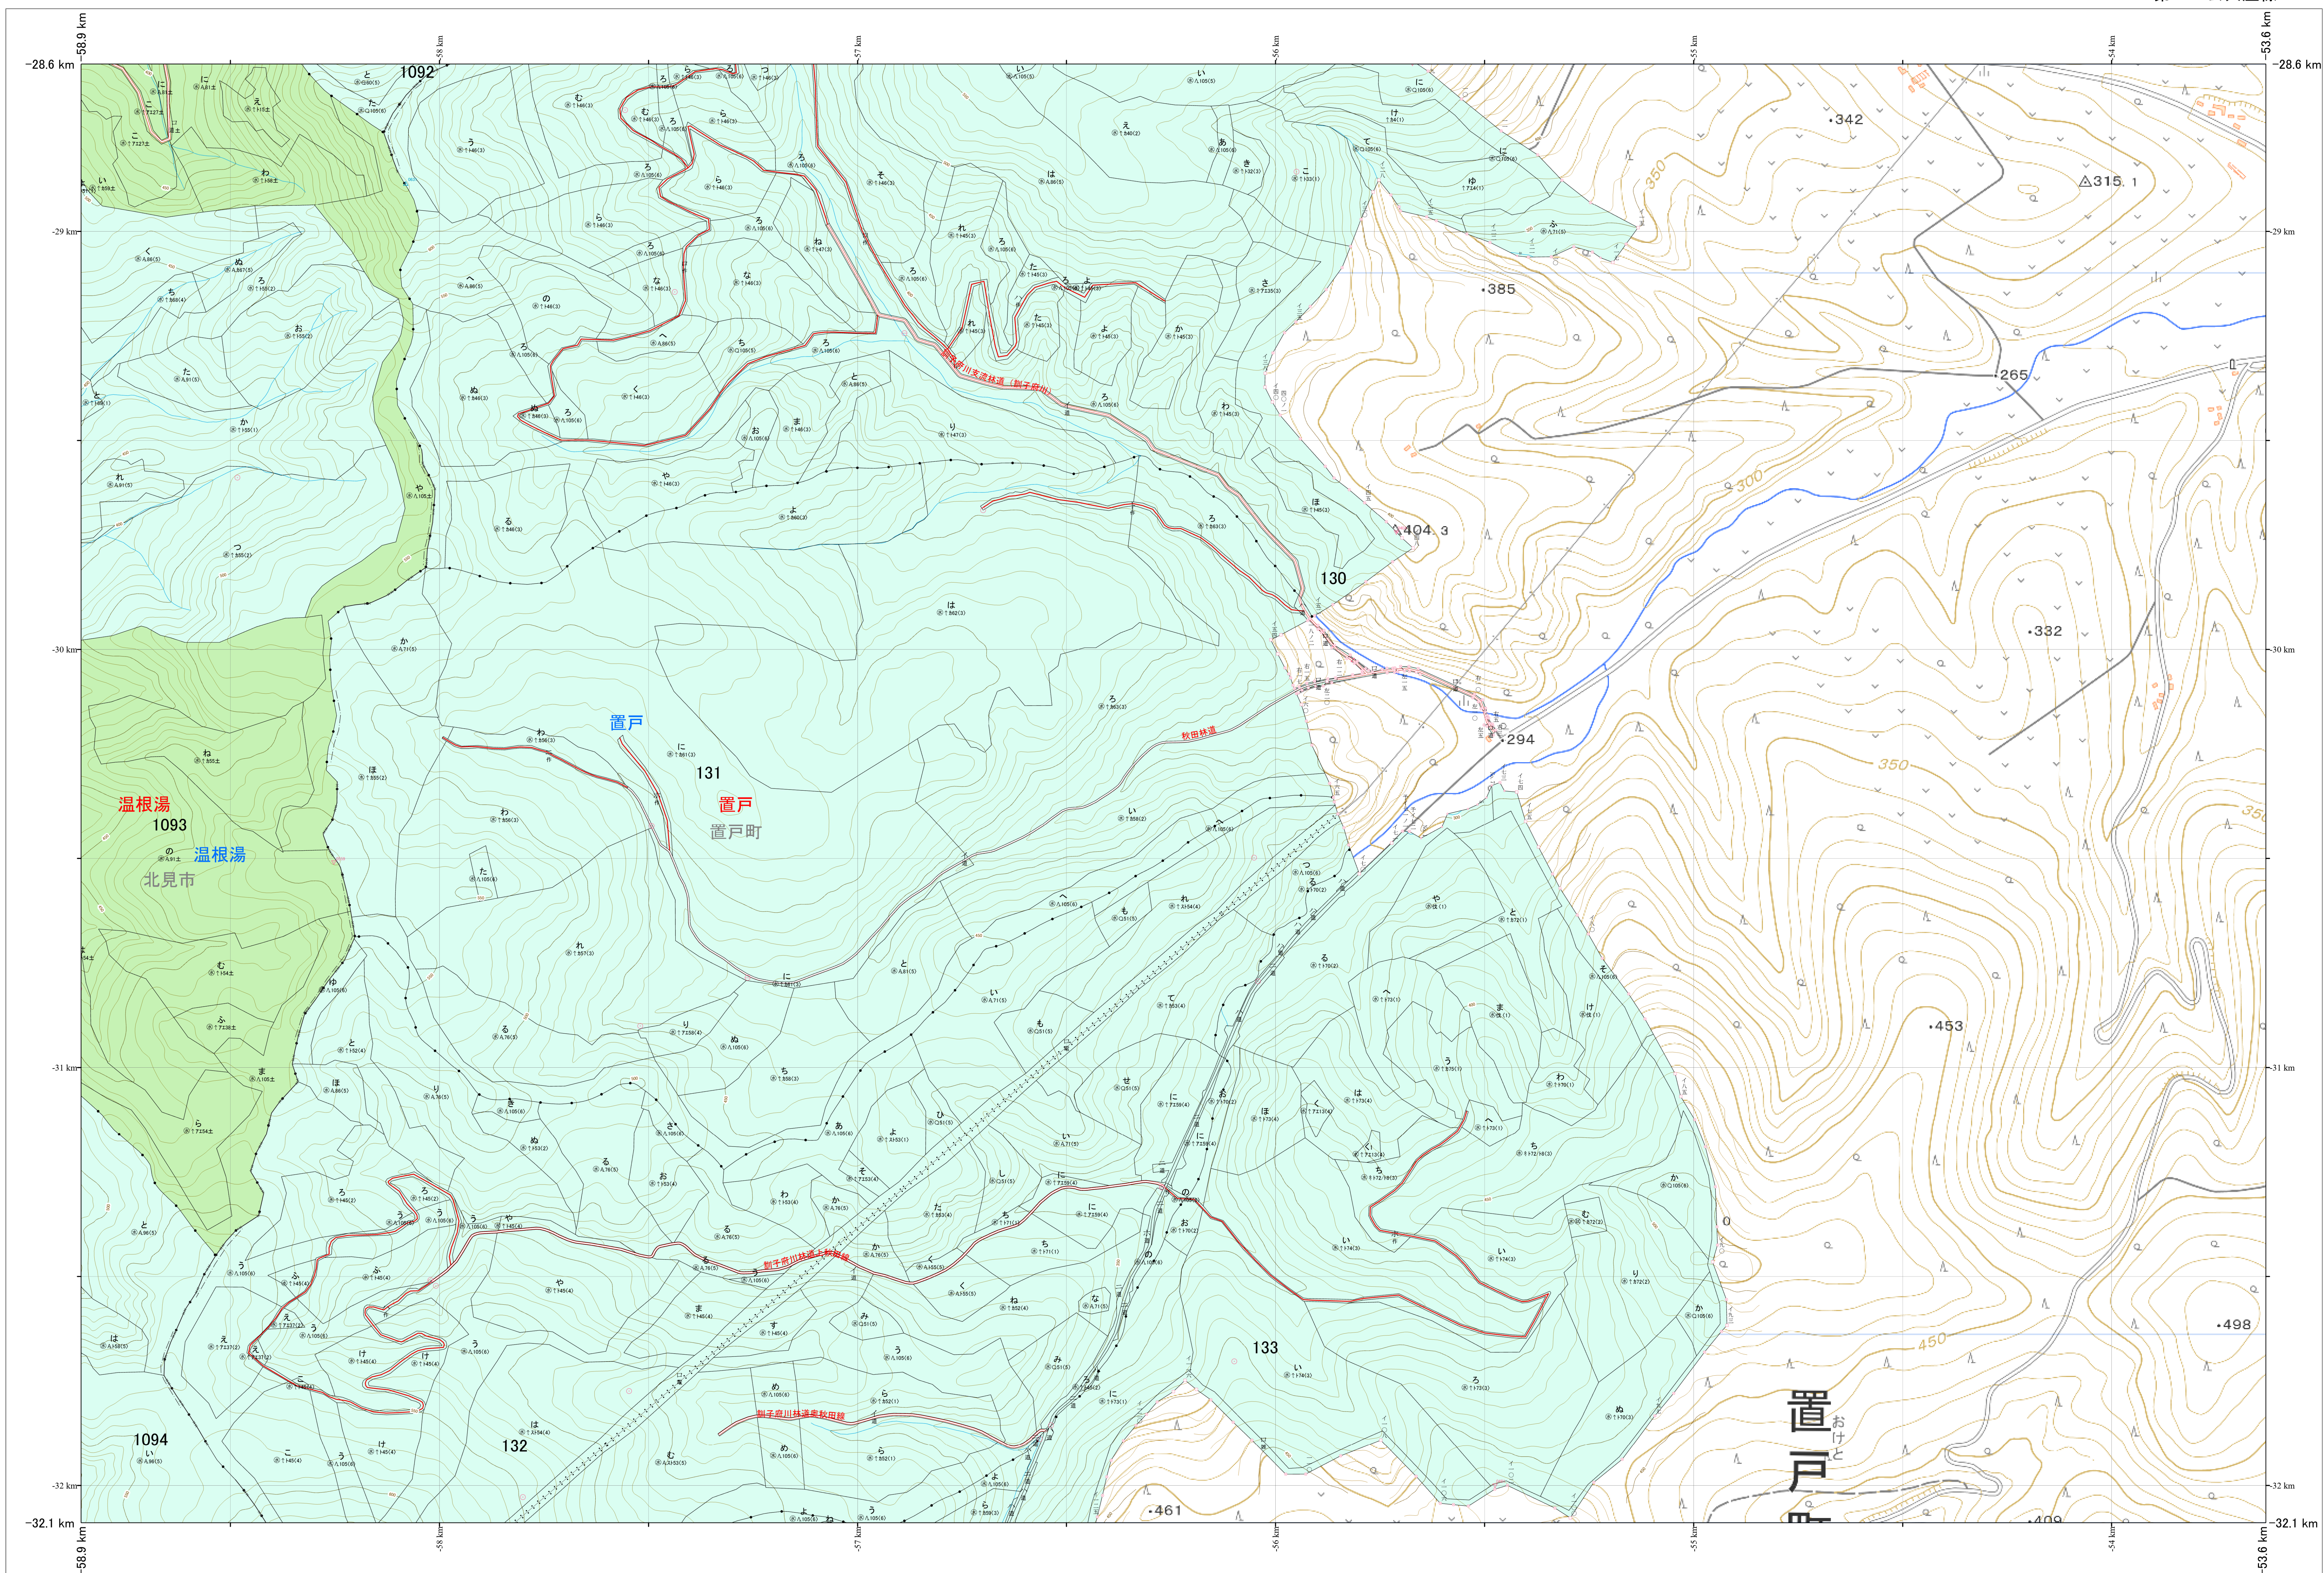

北海道森林管理局 網走東部森林計画区
網走中部森林管理署 基本図・国有林野施業実施計画図 64 (全341)

第13公共座標

網走中部 64

林班番号: 0130,0131,0132,0133,1092,1093,1094

北海道森林管理局 網走中部森林管理署
網走中部 64

「測量法に基づく国土地理院長承認(使用)R7JHs 526」
この地図は、国土地理院長の承認を得て、同院発行の電子地形図を用いて作成したものである。
第三者がさらに複製する場合には、国土地理院長の承認を得なければならない。

林班番号: 0130,0131,0132,0133,1092,1093,1094
令和7年度 第7次樹立