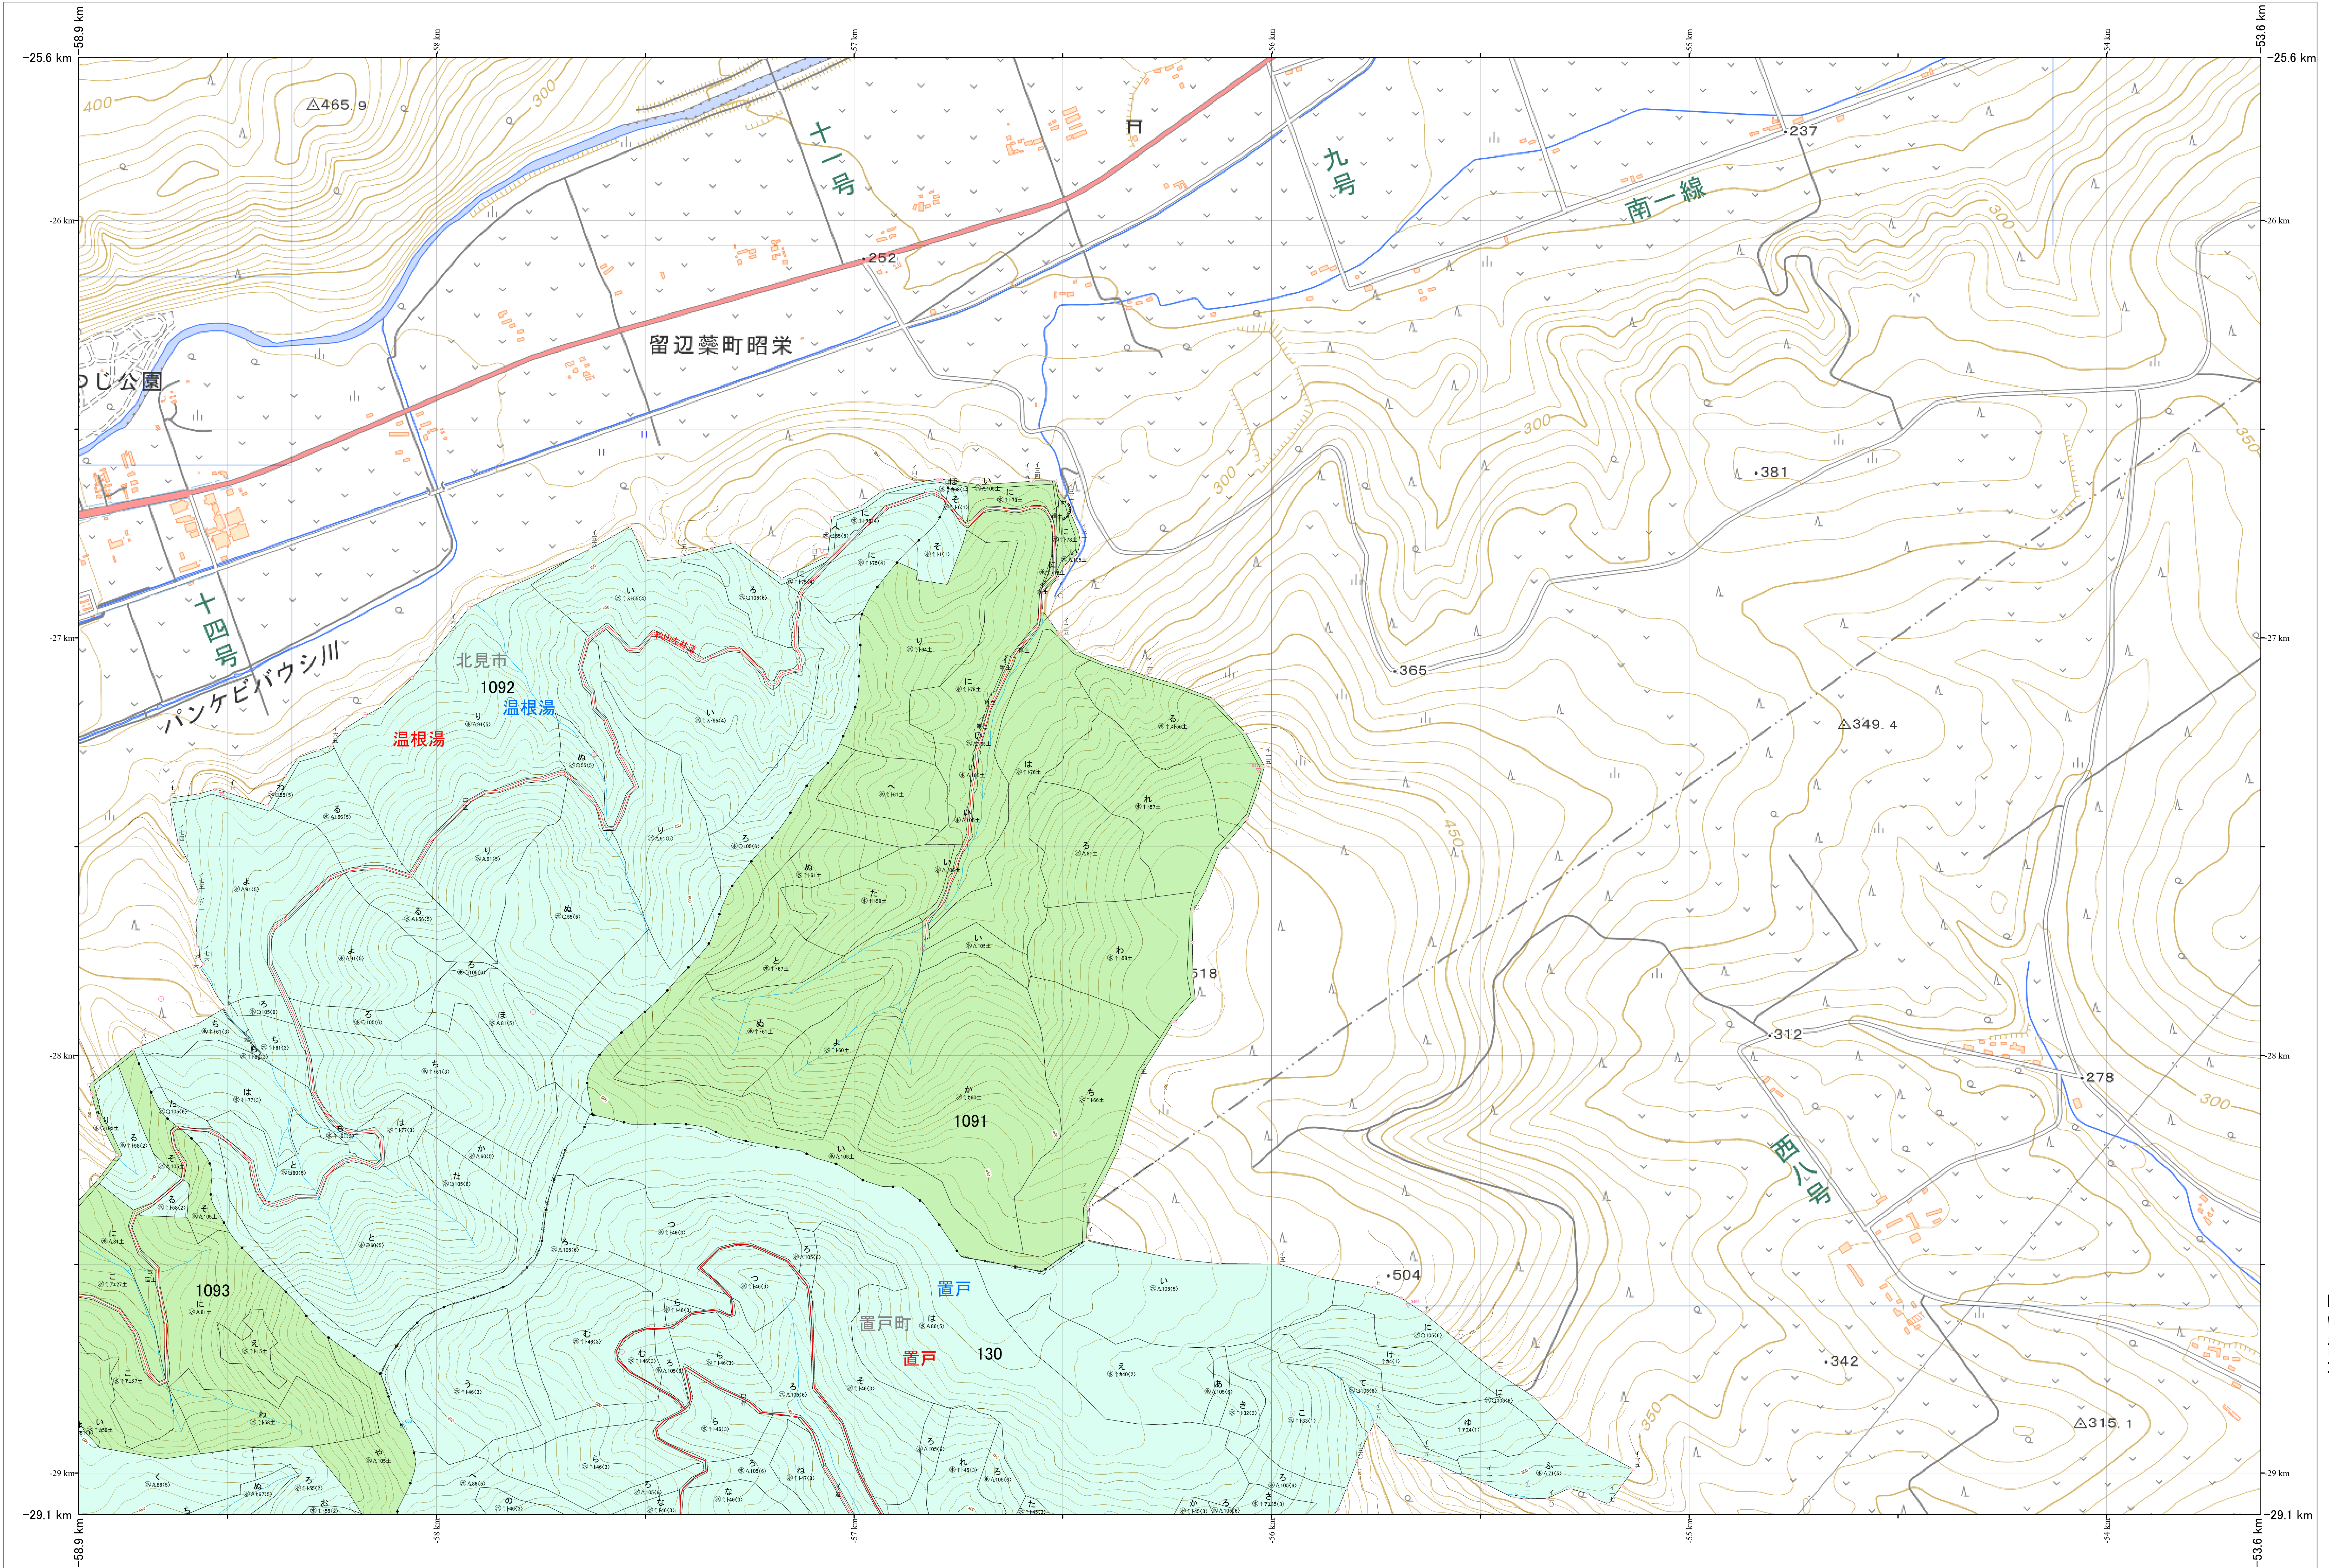

北海道森林管理局 網走東部森林計画区
網走中部森林管理署 基本図・国有林野施業実施計画図 63 (全341)

第13公共座標

網走中部 63

林班番号: 0130, 1091, 1092, 1093

北海道森林管理局 網走中部森林管理署

林班番号: 0130, 1091, 1092, 1093

令和7年度 第7次樹立

1:5,000
0 100 200 300 400 500 1,000m

「測量法に基づく国土地理院長承認(使用)R 7JHs 526」
この地図は、国土地理院長の承認を得て、同院発行の電子地形図を用いて作成したものである。
第三者がさらに複製する場合には、国土地理院長の承認を得なければならない。