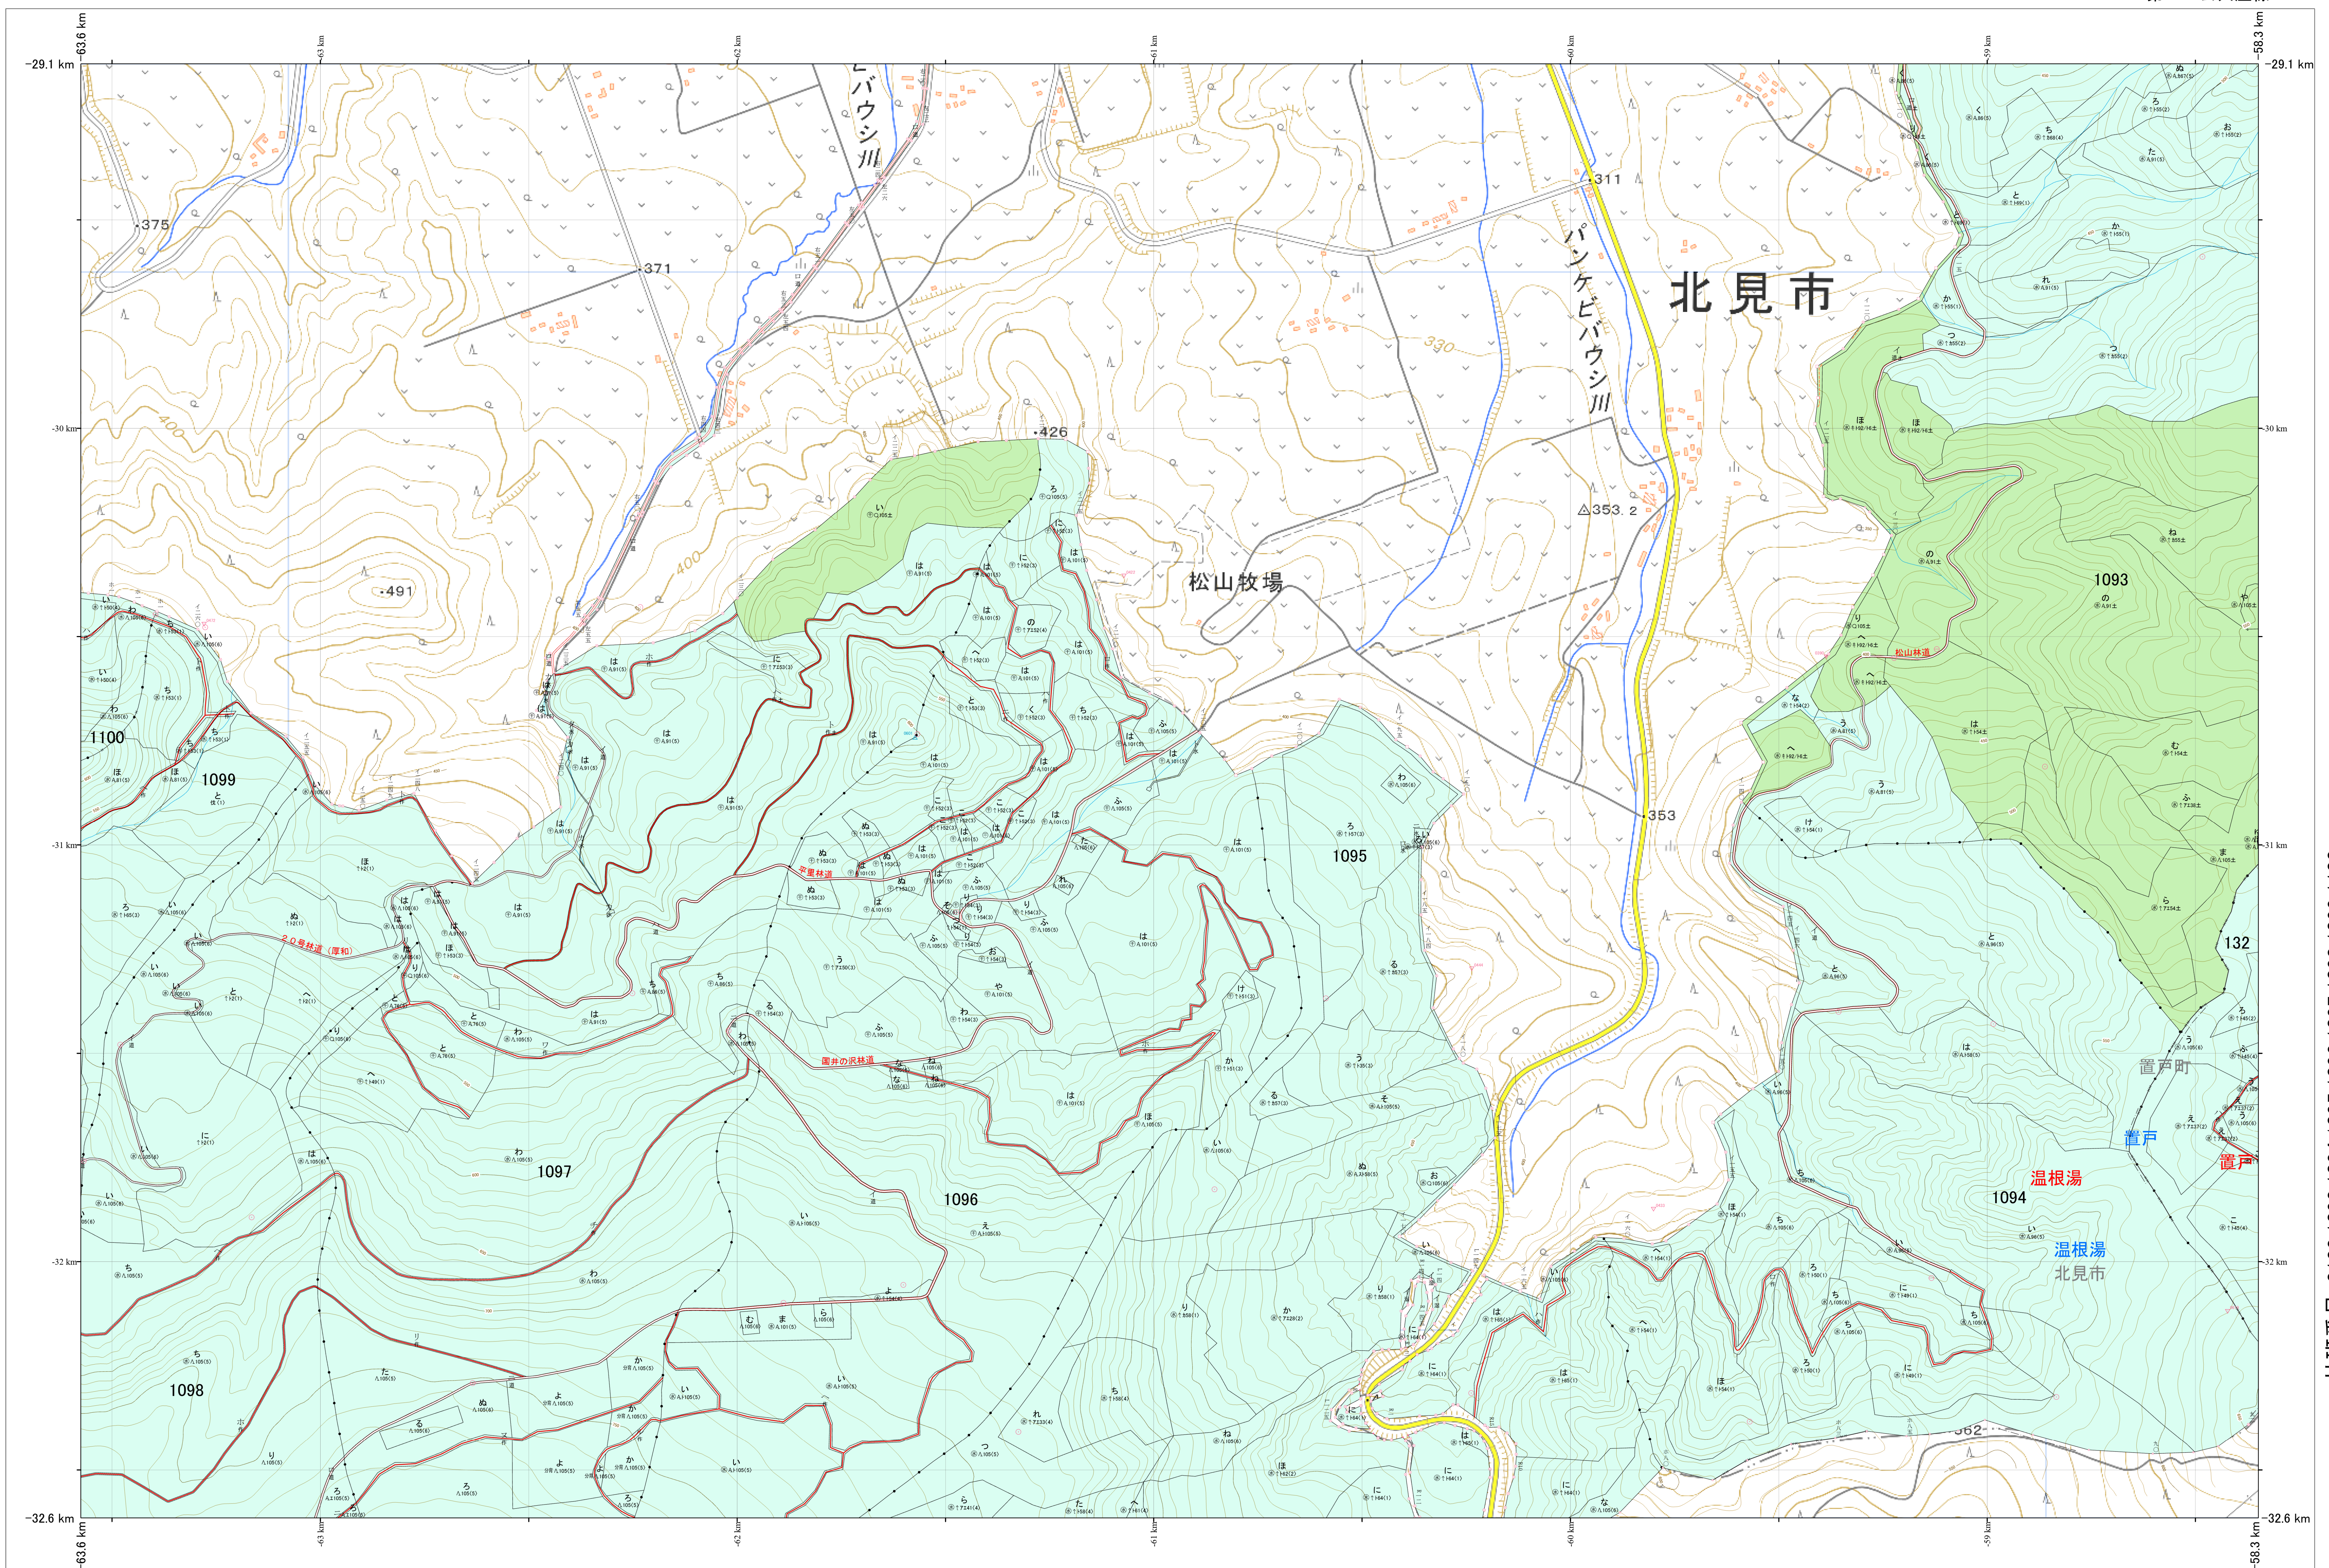

北海道森林管理局 網走東部森林計画区
網走中部森林管理署 基本図・国有林野施業実施計画図 53 (全341)

第13公共座標

網走中部 53

林班番号: 0132, 1093, 1094, 1095, 1096, 1097, 1098, 1099, 1100

北海道森林管理局 網走中部森林管理署

網走中部 53

「測量法に基づく国土地理院長承認(使用)R7JHs 526」
この地図は、国土地理院長の承認を得て、同院発行の電子地形図を用いて作成したものである。
第三者がさらに複製する場合には、国土地理院長の承認を得なければならない。

令和7年度 第7次樹立
林班番号: 0132, 1093, 1094, 1095, 1096, 1097, 1098, 1099, 1100