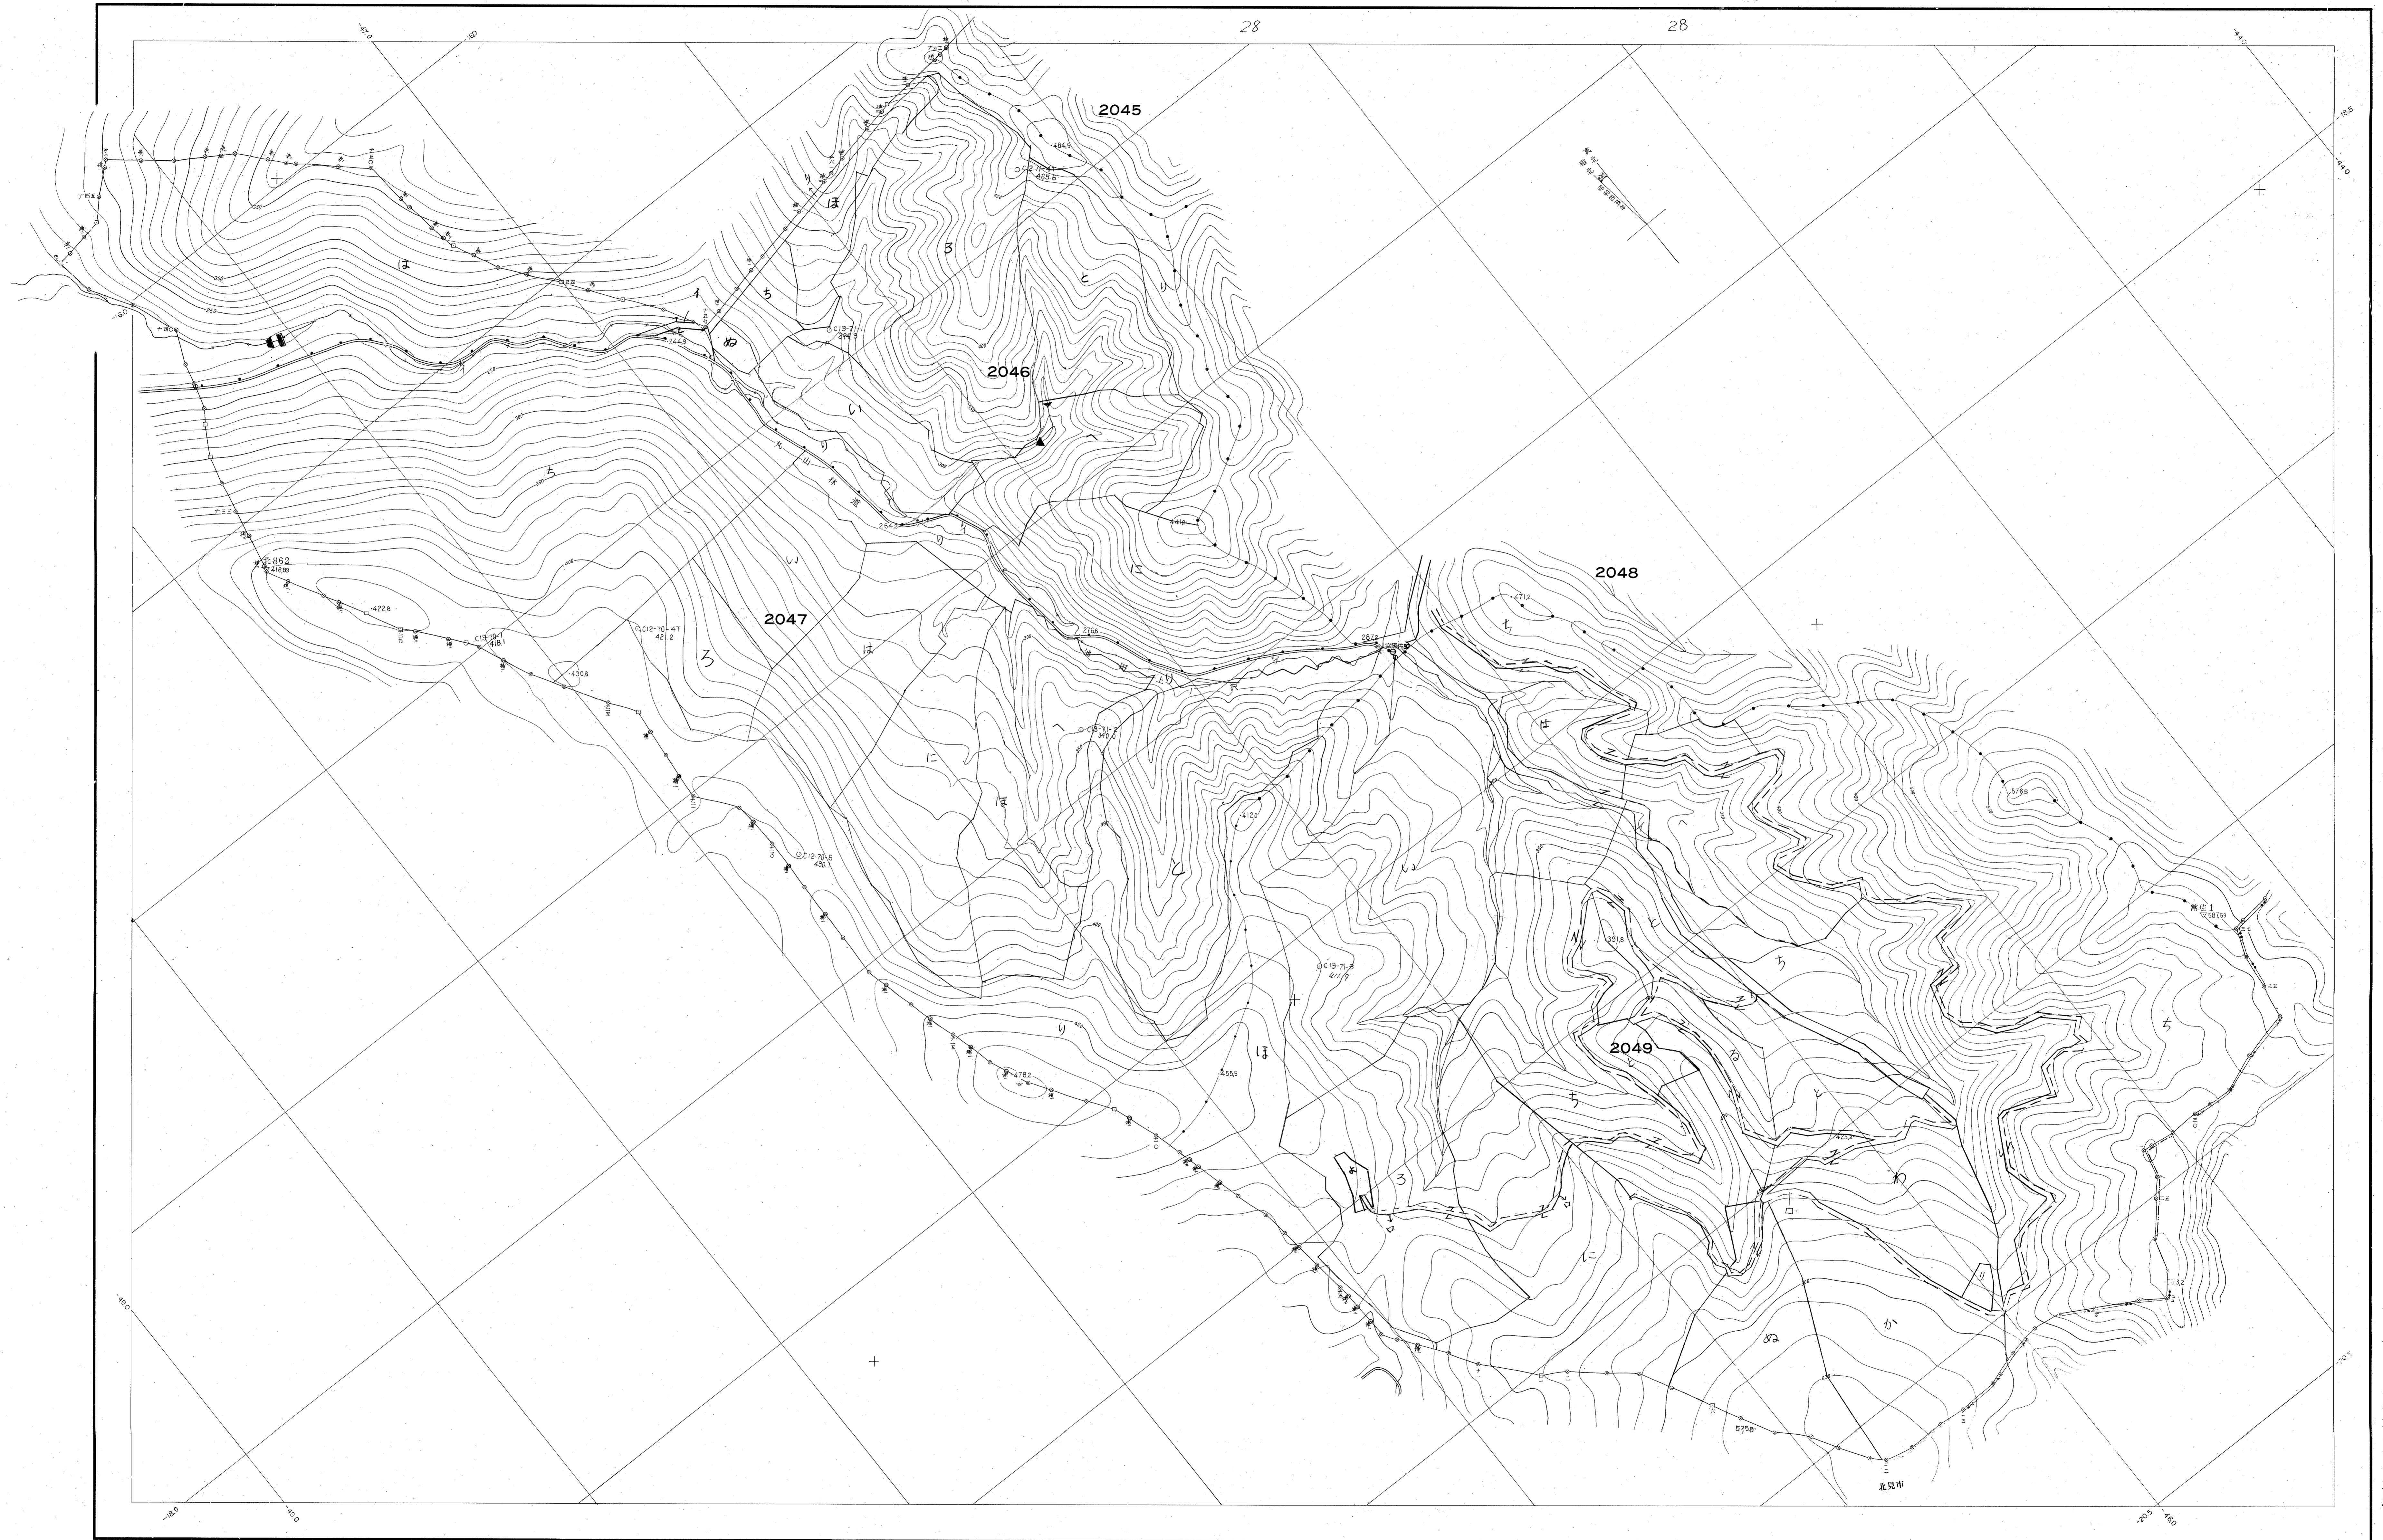

網走東部森林計画図 (基本図) 93

第 XIII 公共原点

93(全518)

(1) 昭和41年10月撮影空中写真(山-443 C 12 69-71)
 (2) 昭和41年10月撮影空中写真(山-443 C 13 70-72)

1:5,000

平成三十一年三月作成