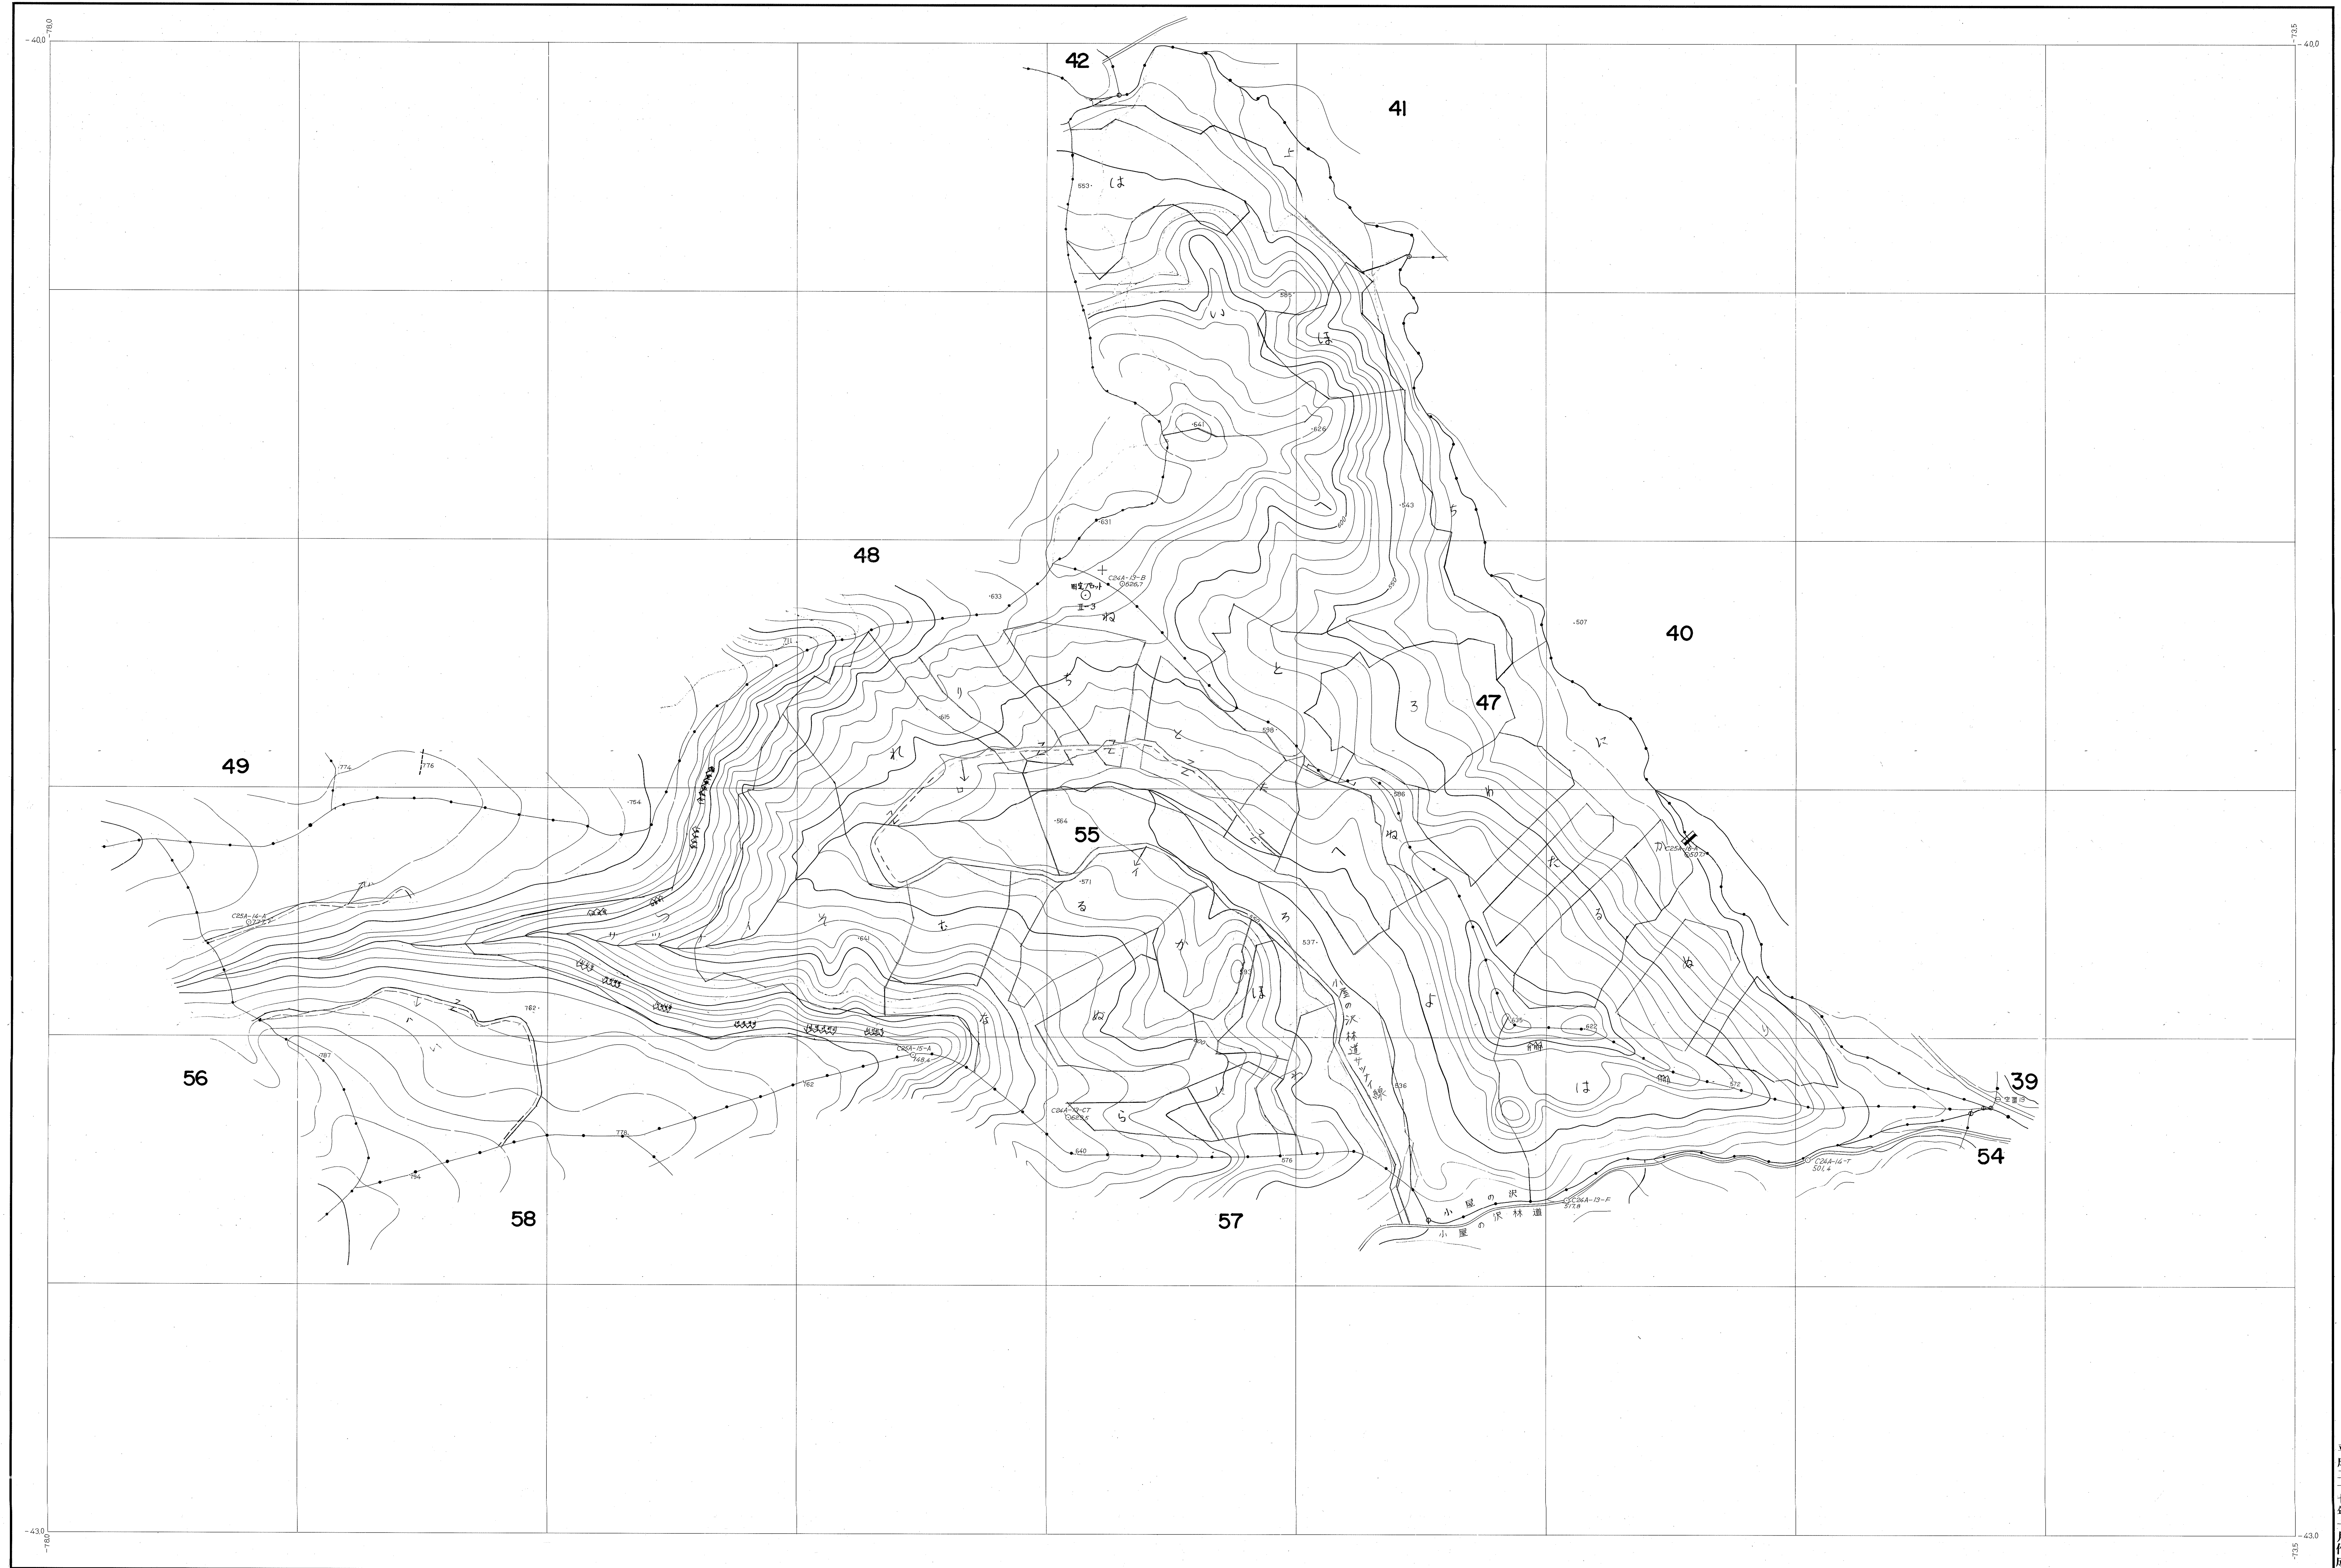

網走東部森林計画図 (基本図)

(1) (1)昭和46年7月撮影空中写真(山陽) C24-11-14