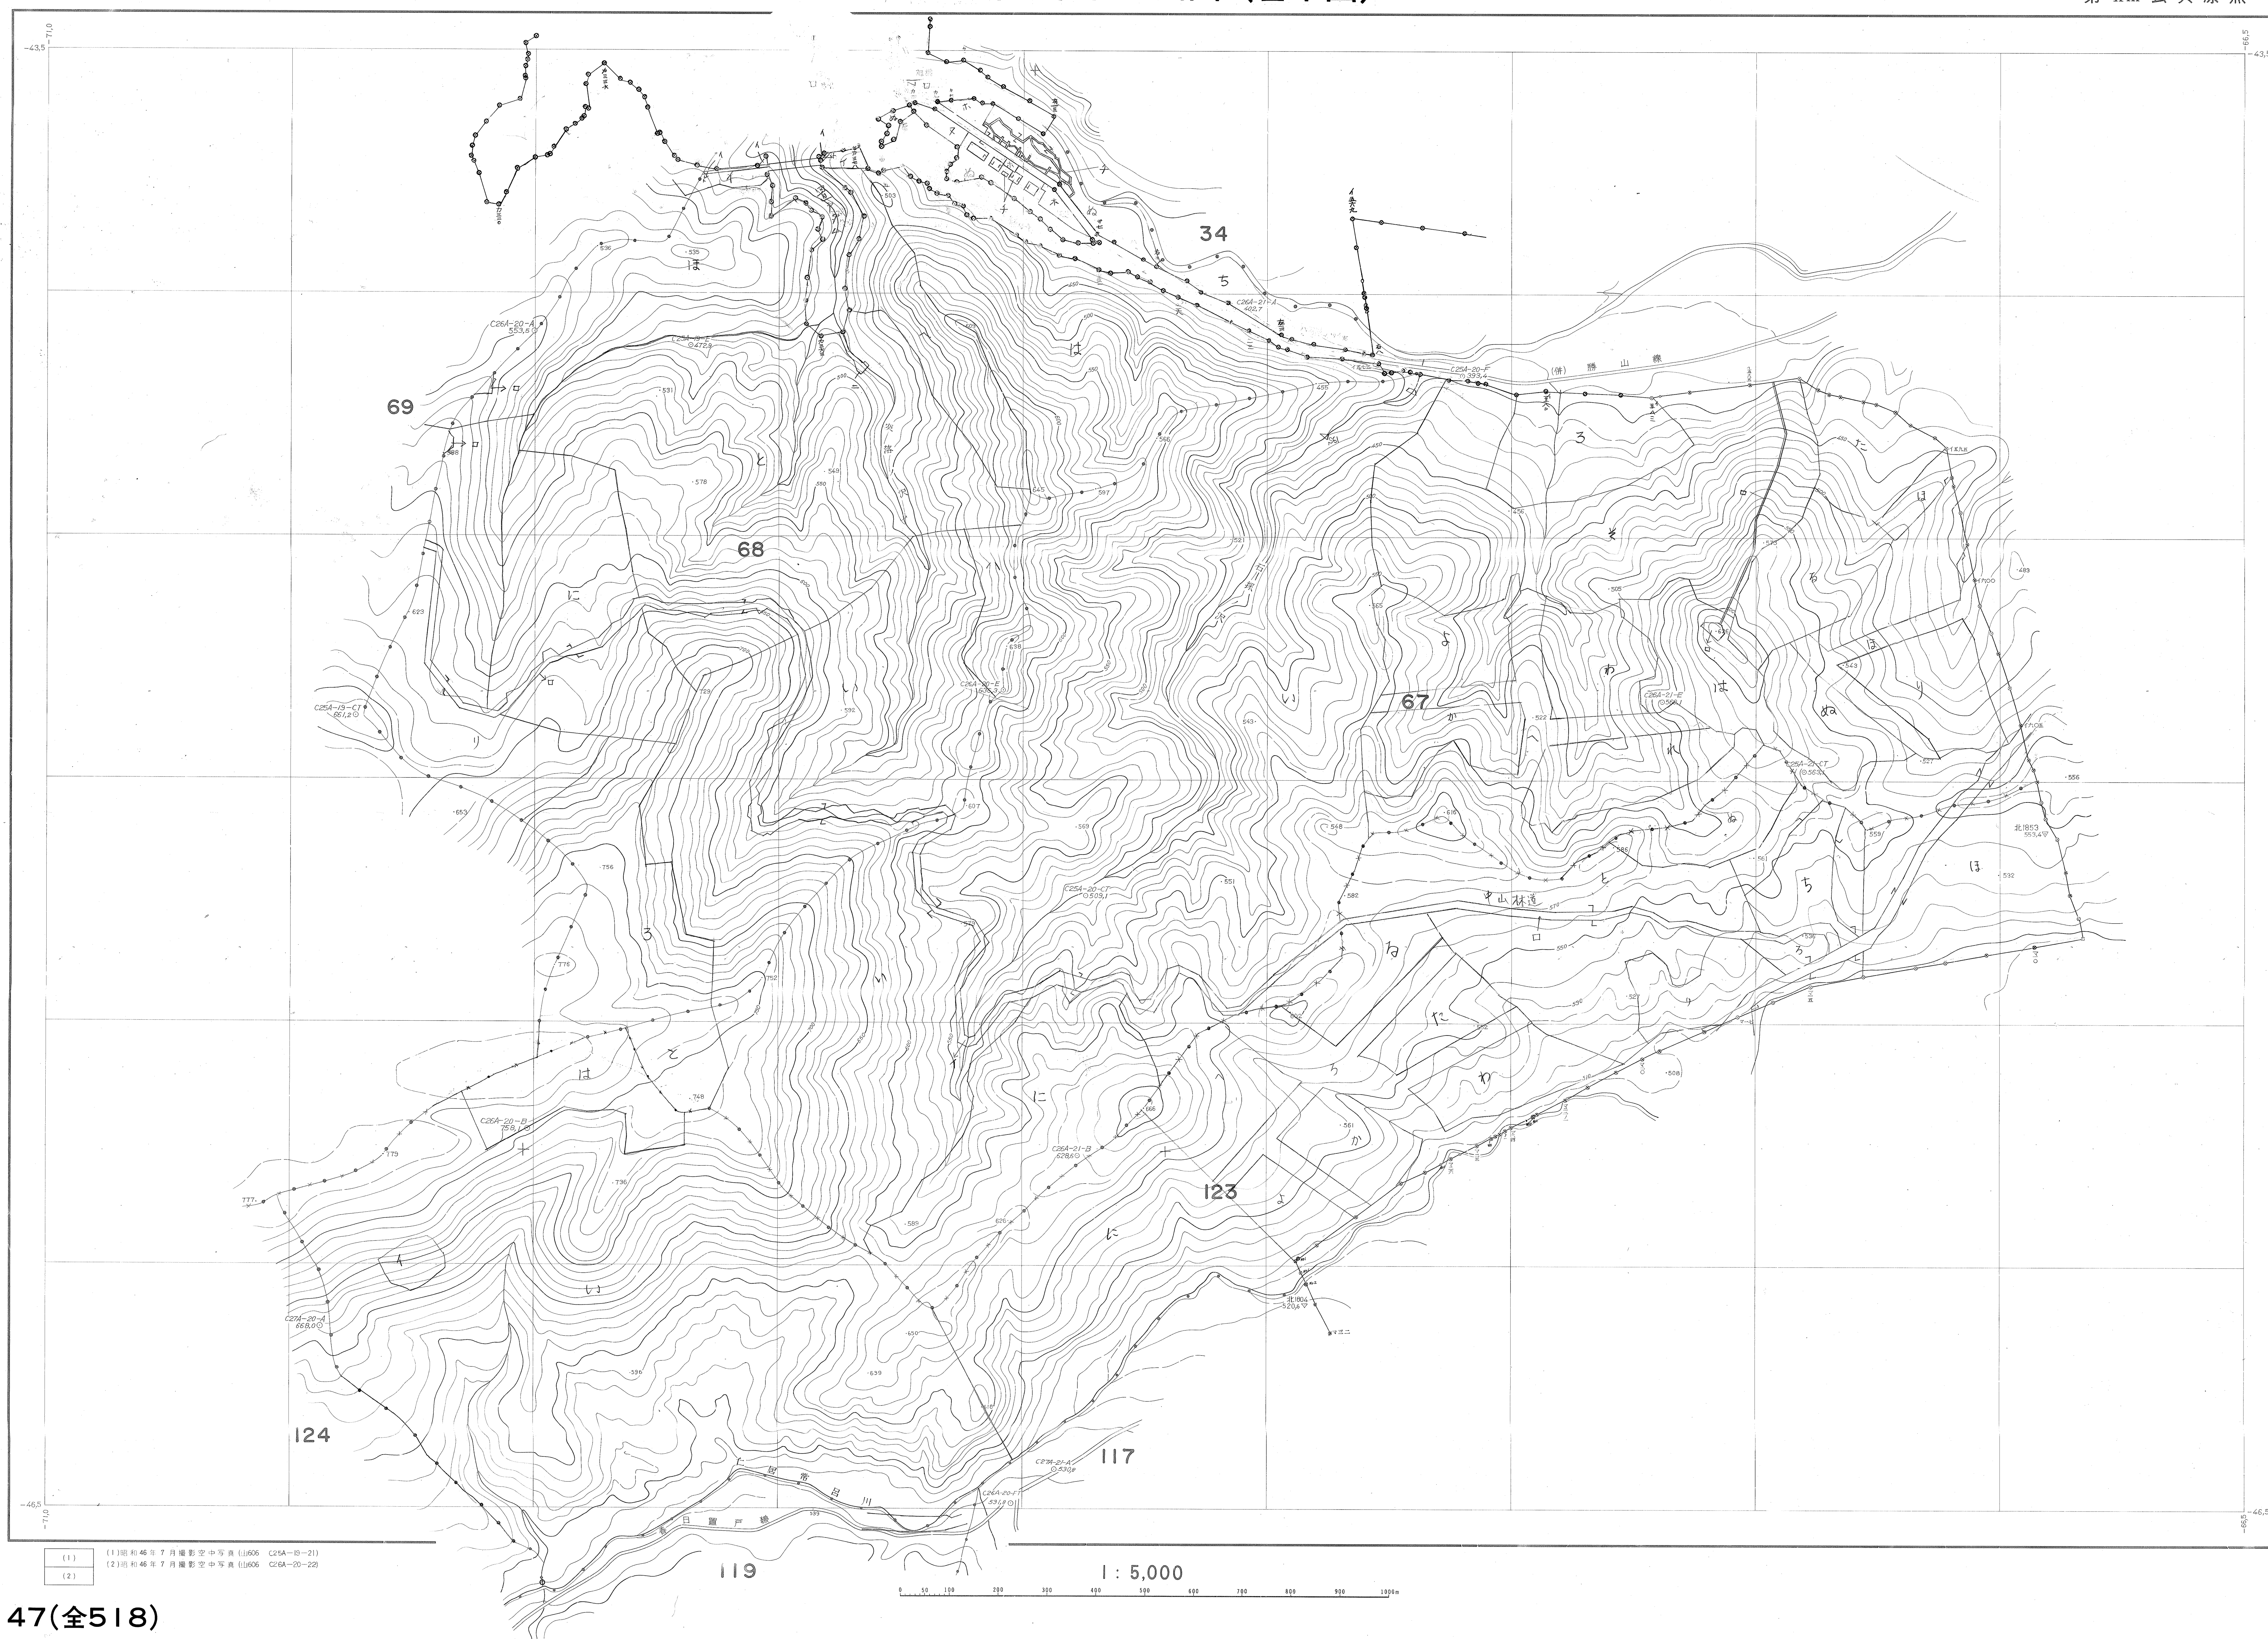

網走東部森林計画図 (基本図)

(1) 昭和46年7月撮影空中写真 (1:6000 C25A-B-21)
 (2) 昭和46年7月撮影空中写真 (1:6000 C26A-B-22)