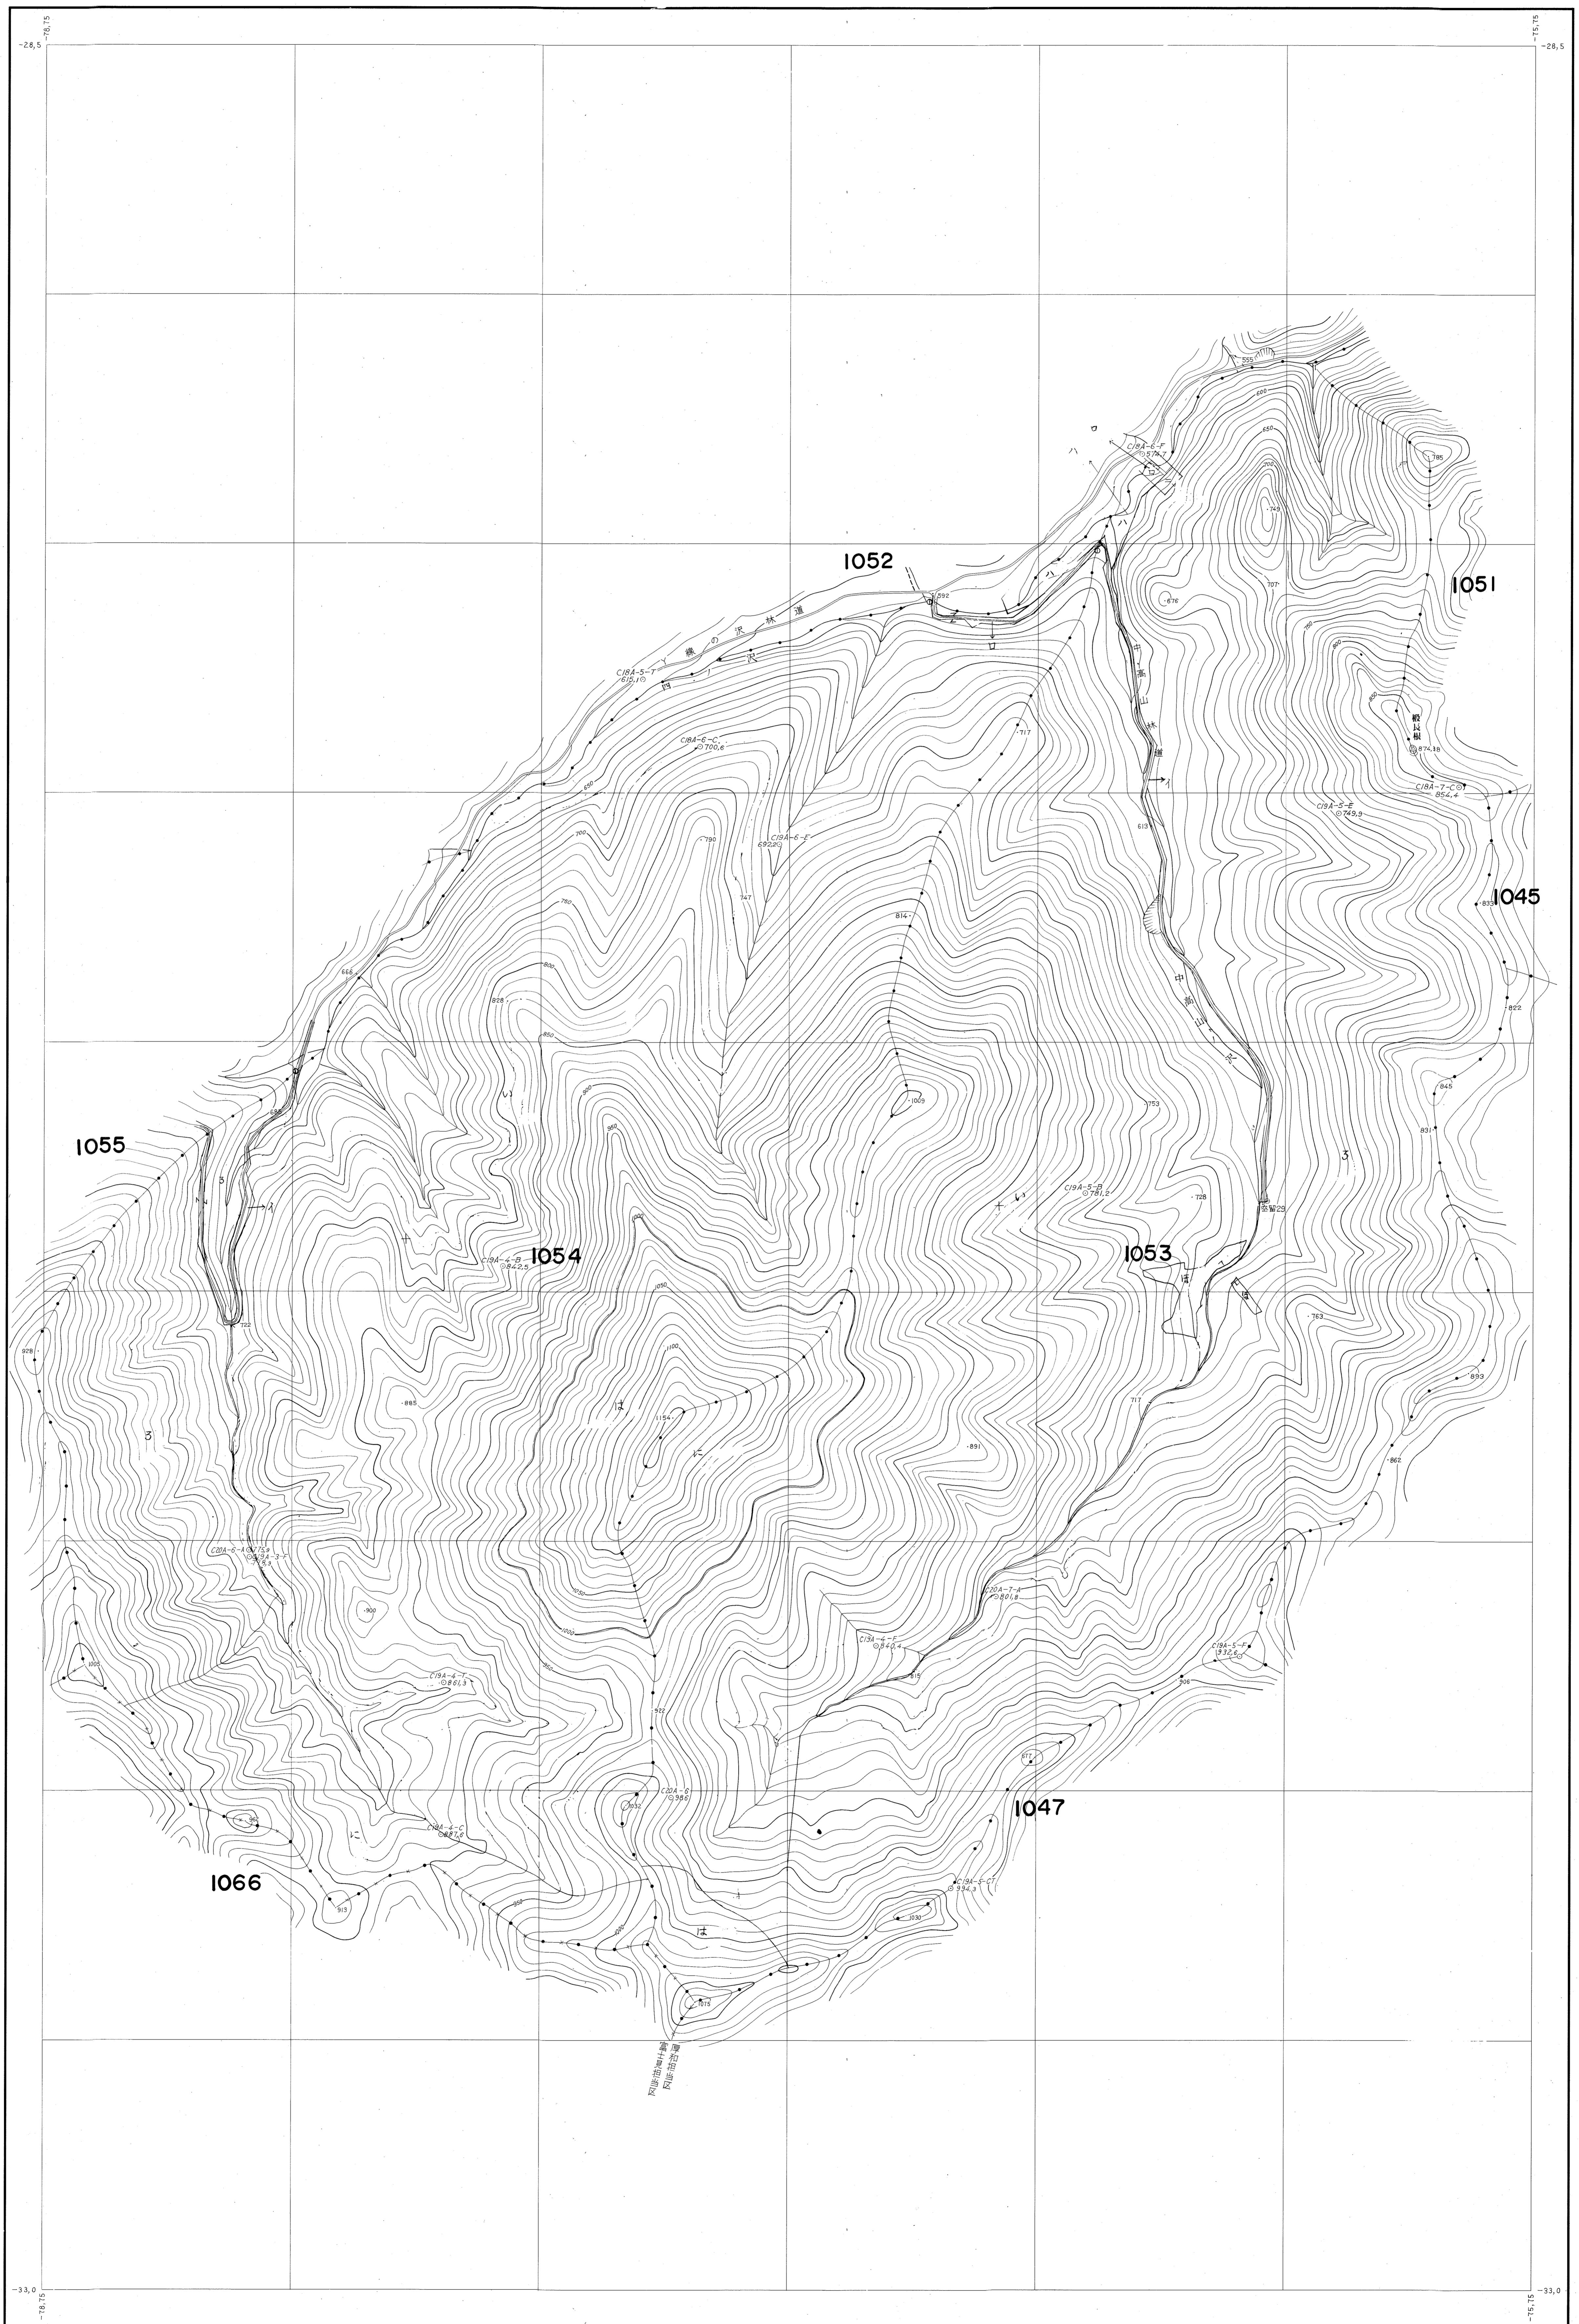

網走東部森林計画図 (基本図)

(1) 昭和46年7月撮影航空写真(山606 C19A-4-6)
(2) 昭和46年7月撮影航空写真(山606 C20A-6-7)

1: 5,000

令和二年三月作成