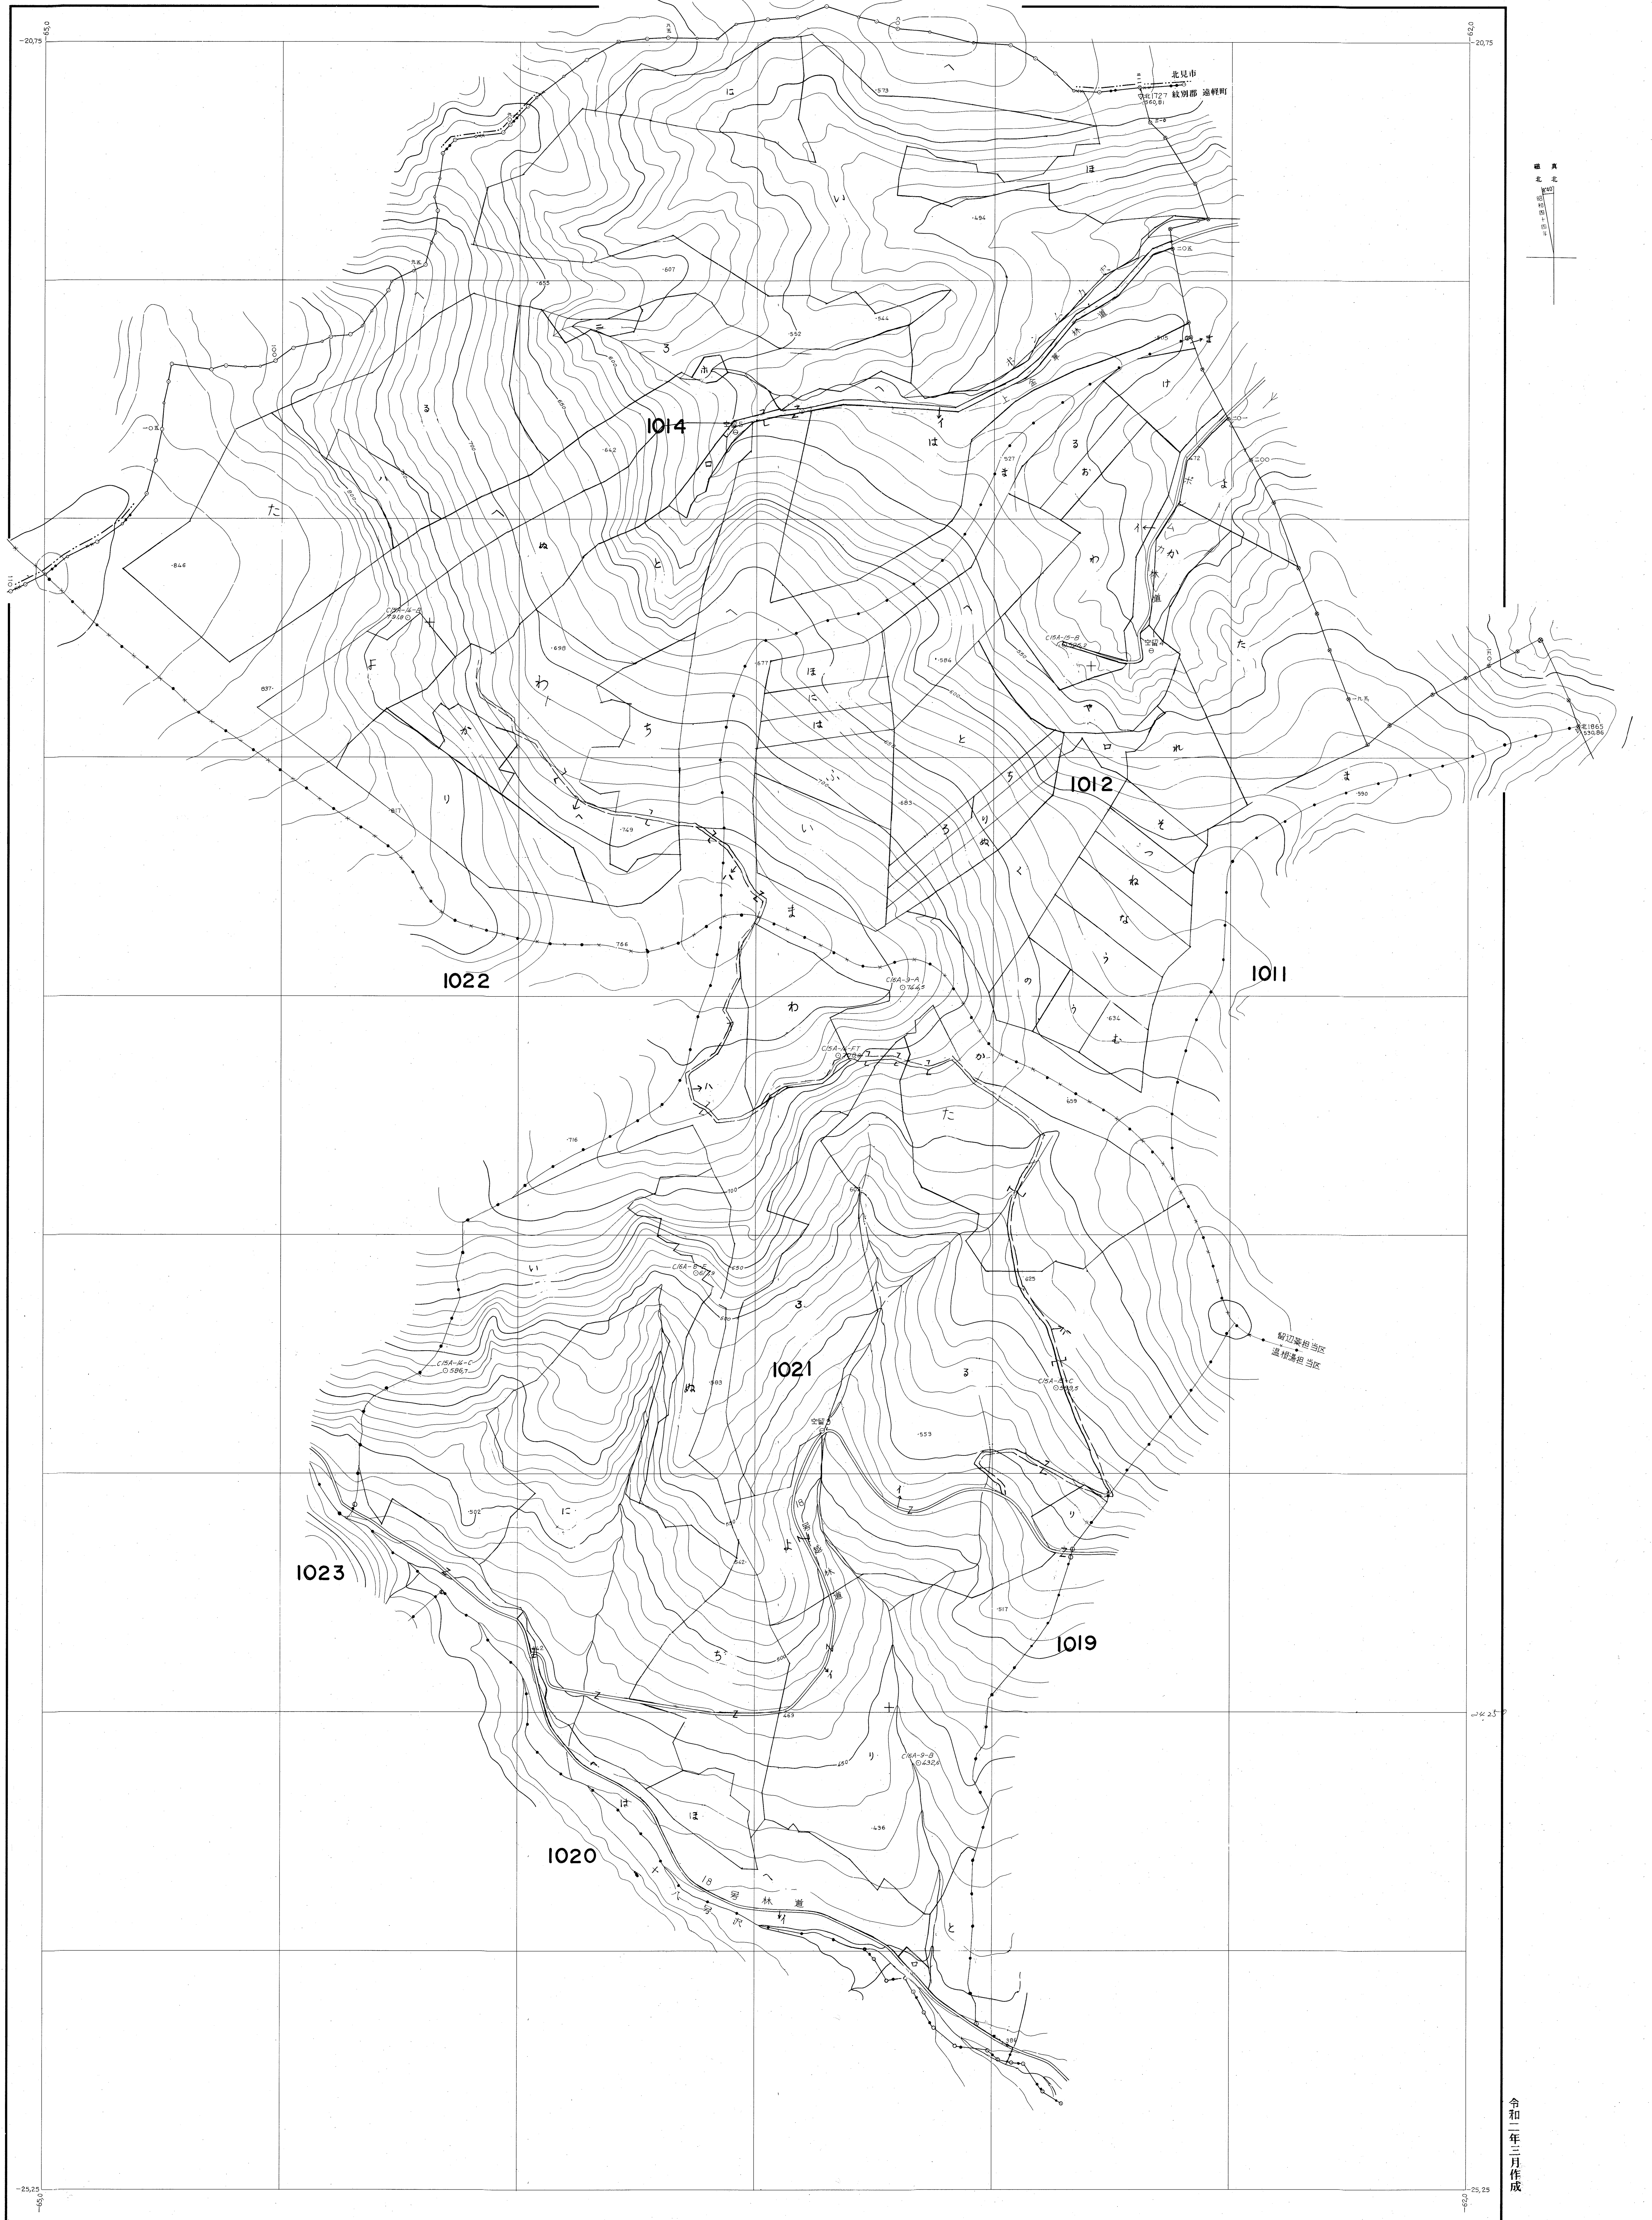

網走東部森林計画図 (基本図)

(1) 昭和46年7月撮影空中写真 (L1606 C15A-13-16)
 (2) 昭和46年7月撮影空中写真 (L1606 C16A-6-10)

1:5,000