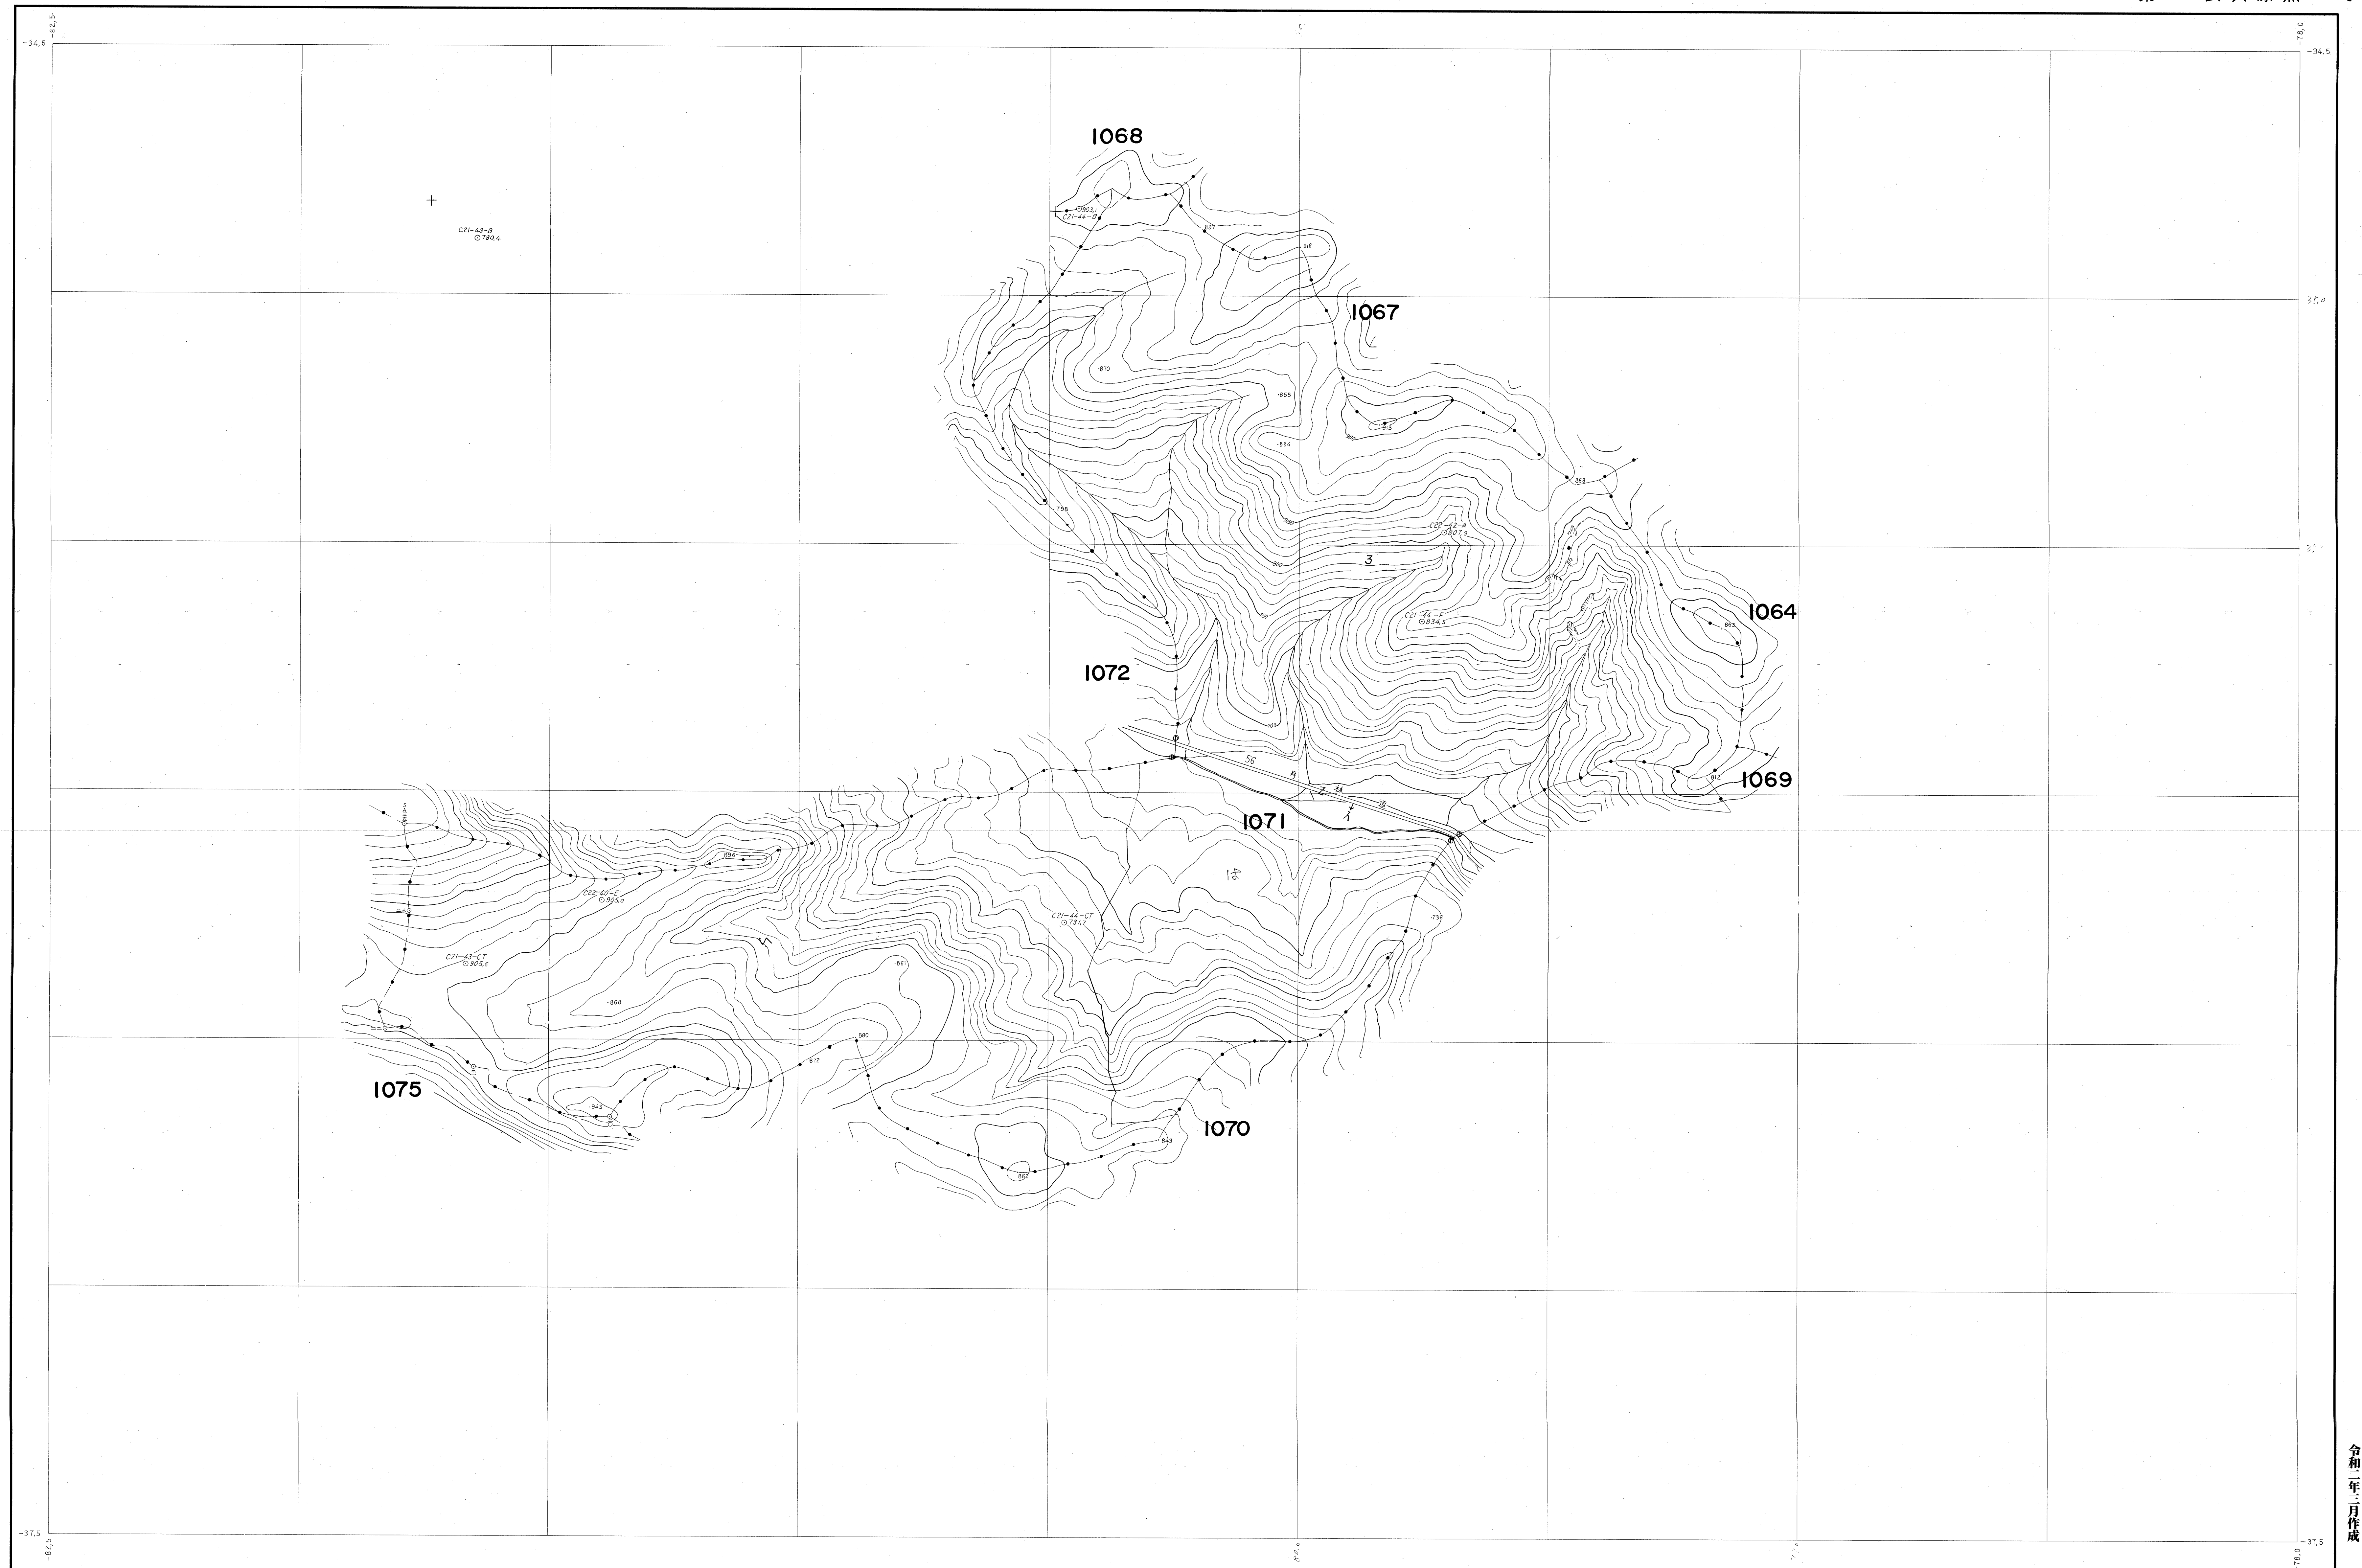

網走東部森林計画図 (基本図)

(1) 昭和44年7月撮影空中写真 (1:600 C21-43-45)
 (2) 昭和44年7月撮影空中写真 (1:600 C22-41-42)