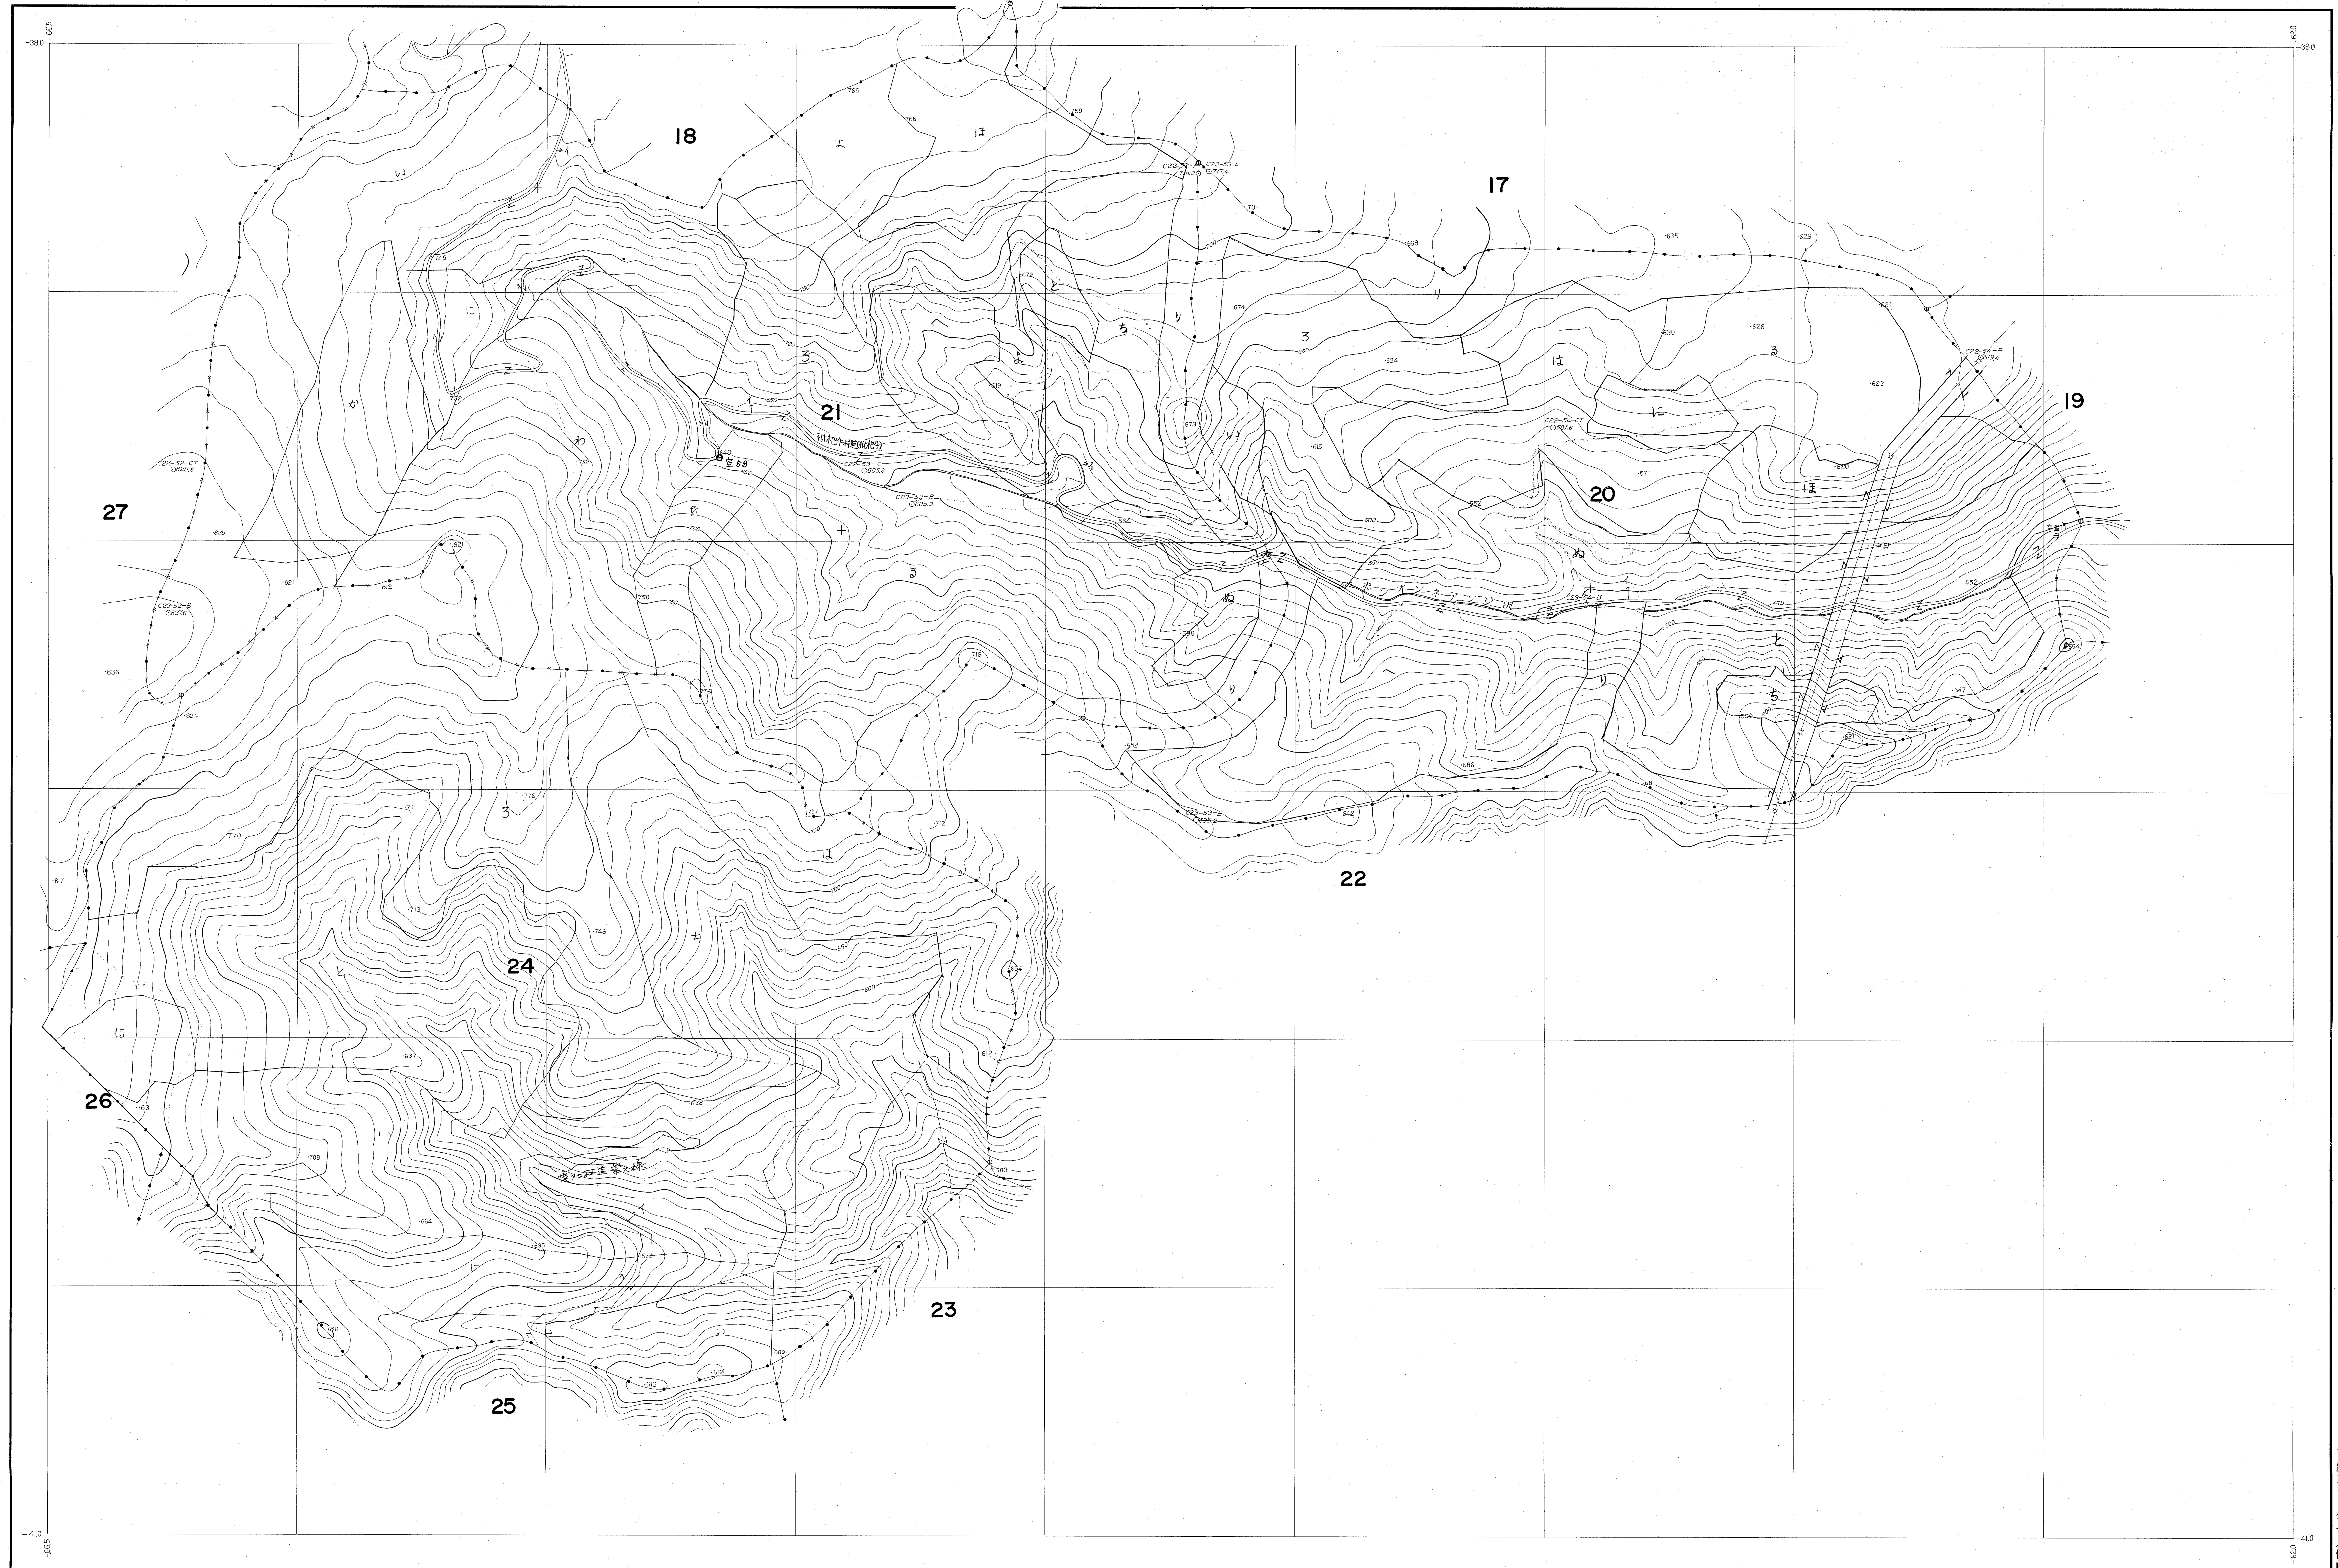

網走東部森林計画図 (基本図)