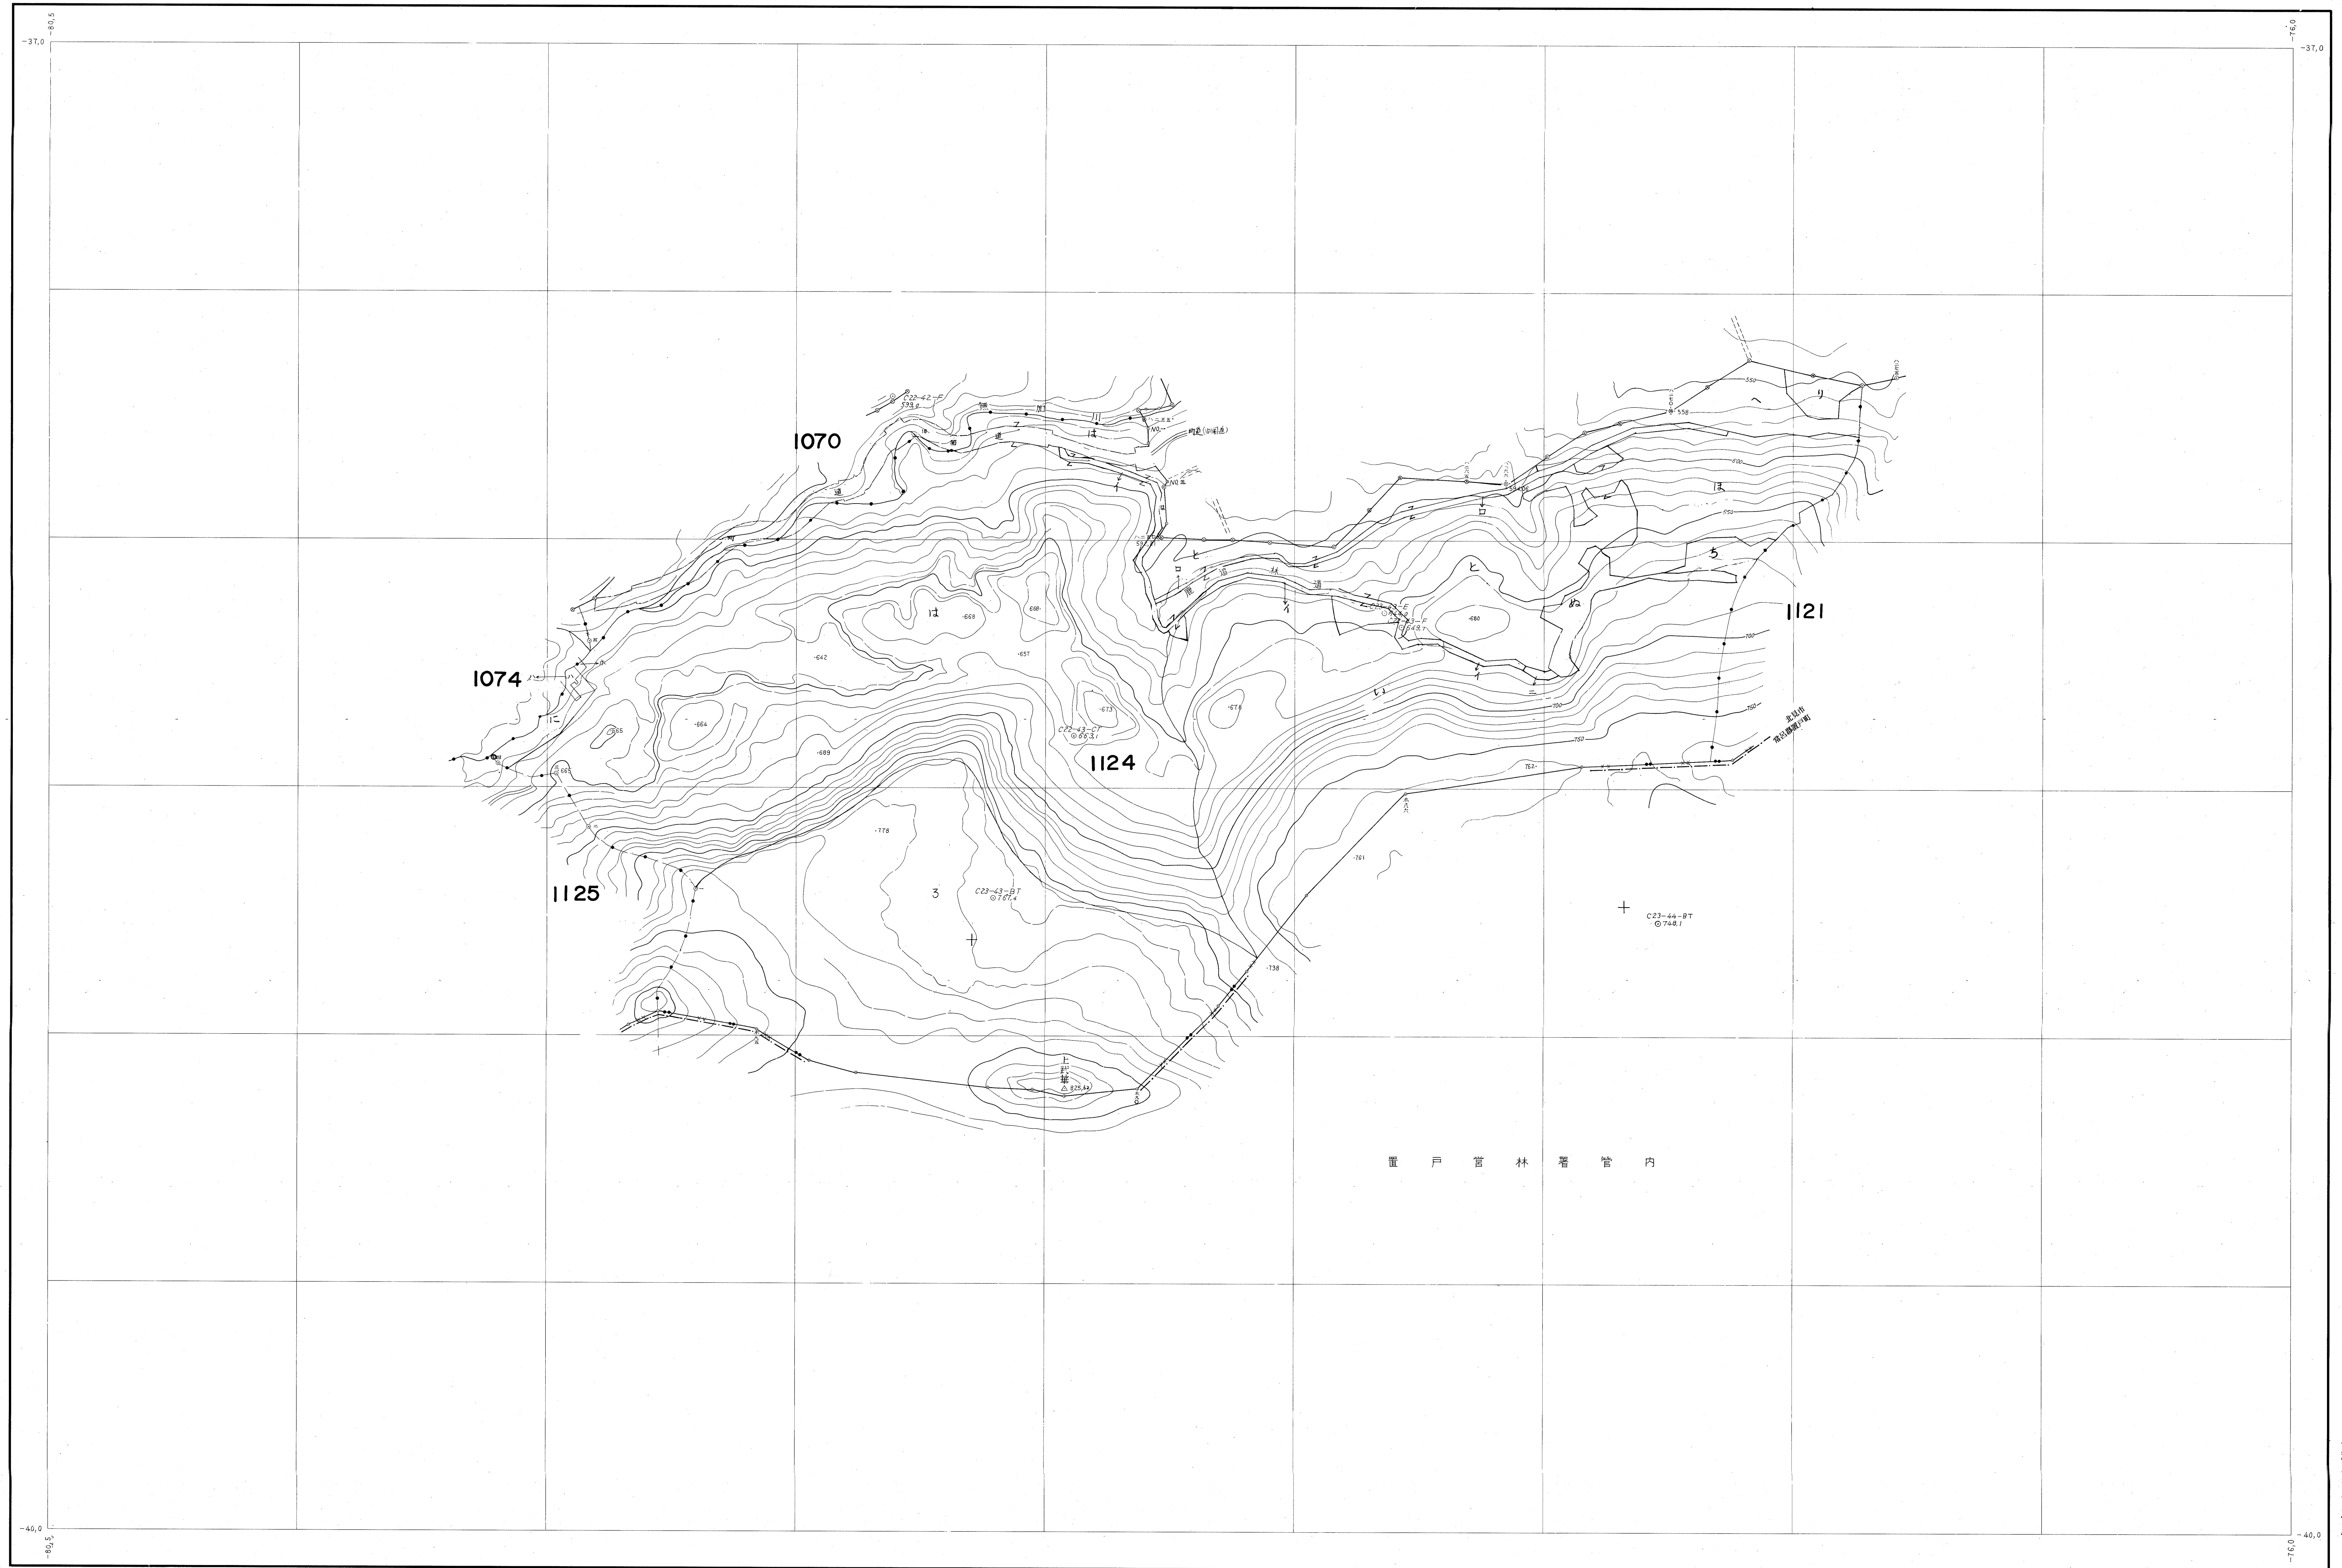

網走東部森林計画図 (基本図)

113 (1)昭和46年7月撮影空中写真 (山606 C23-42-44)

1 : 5,000