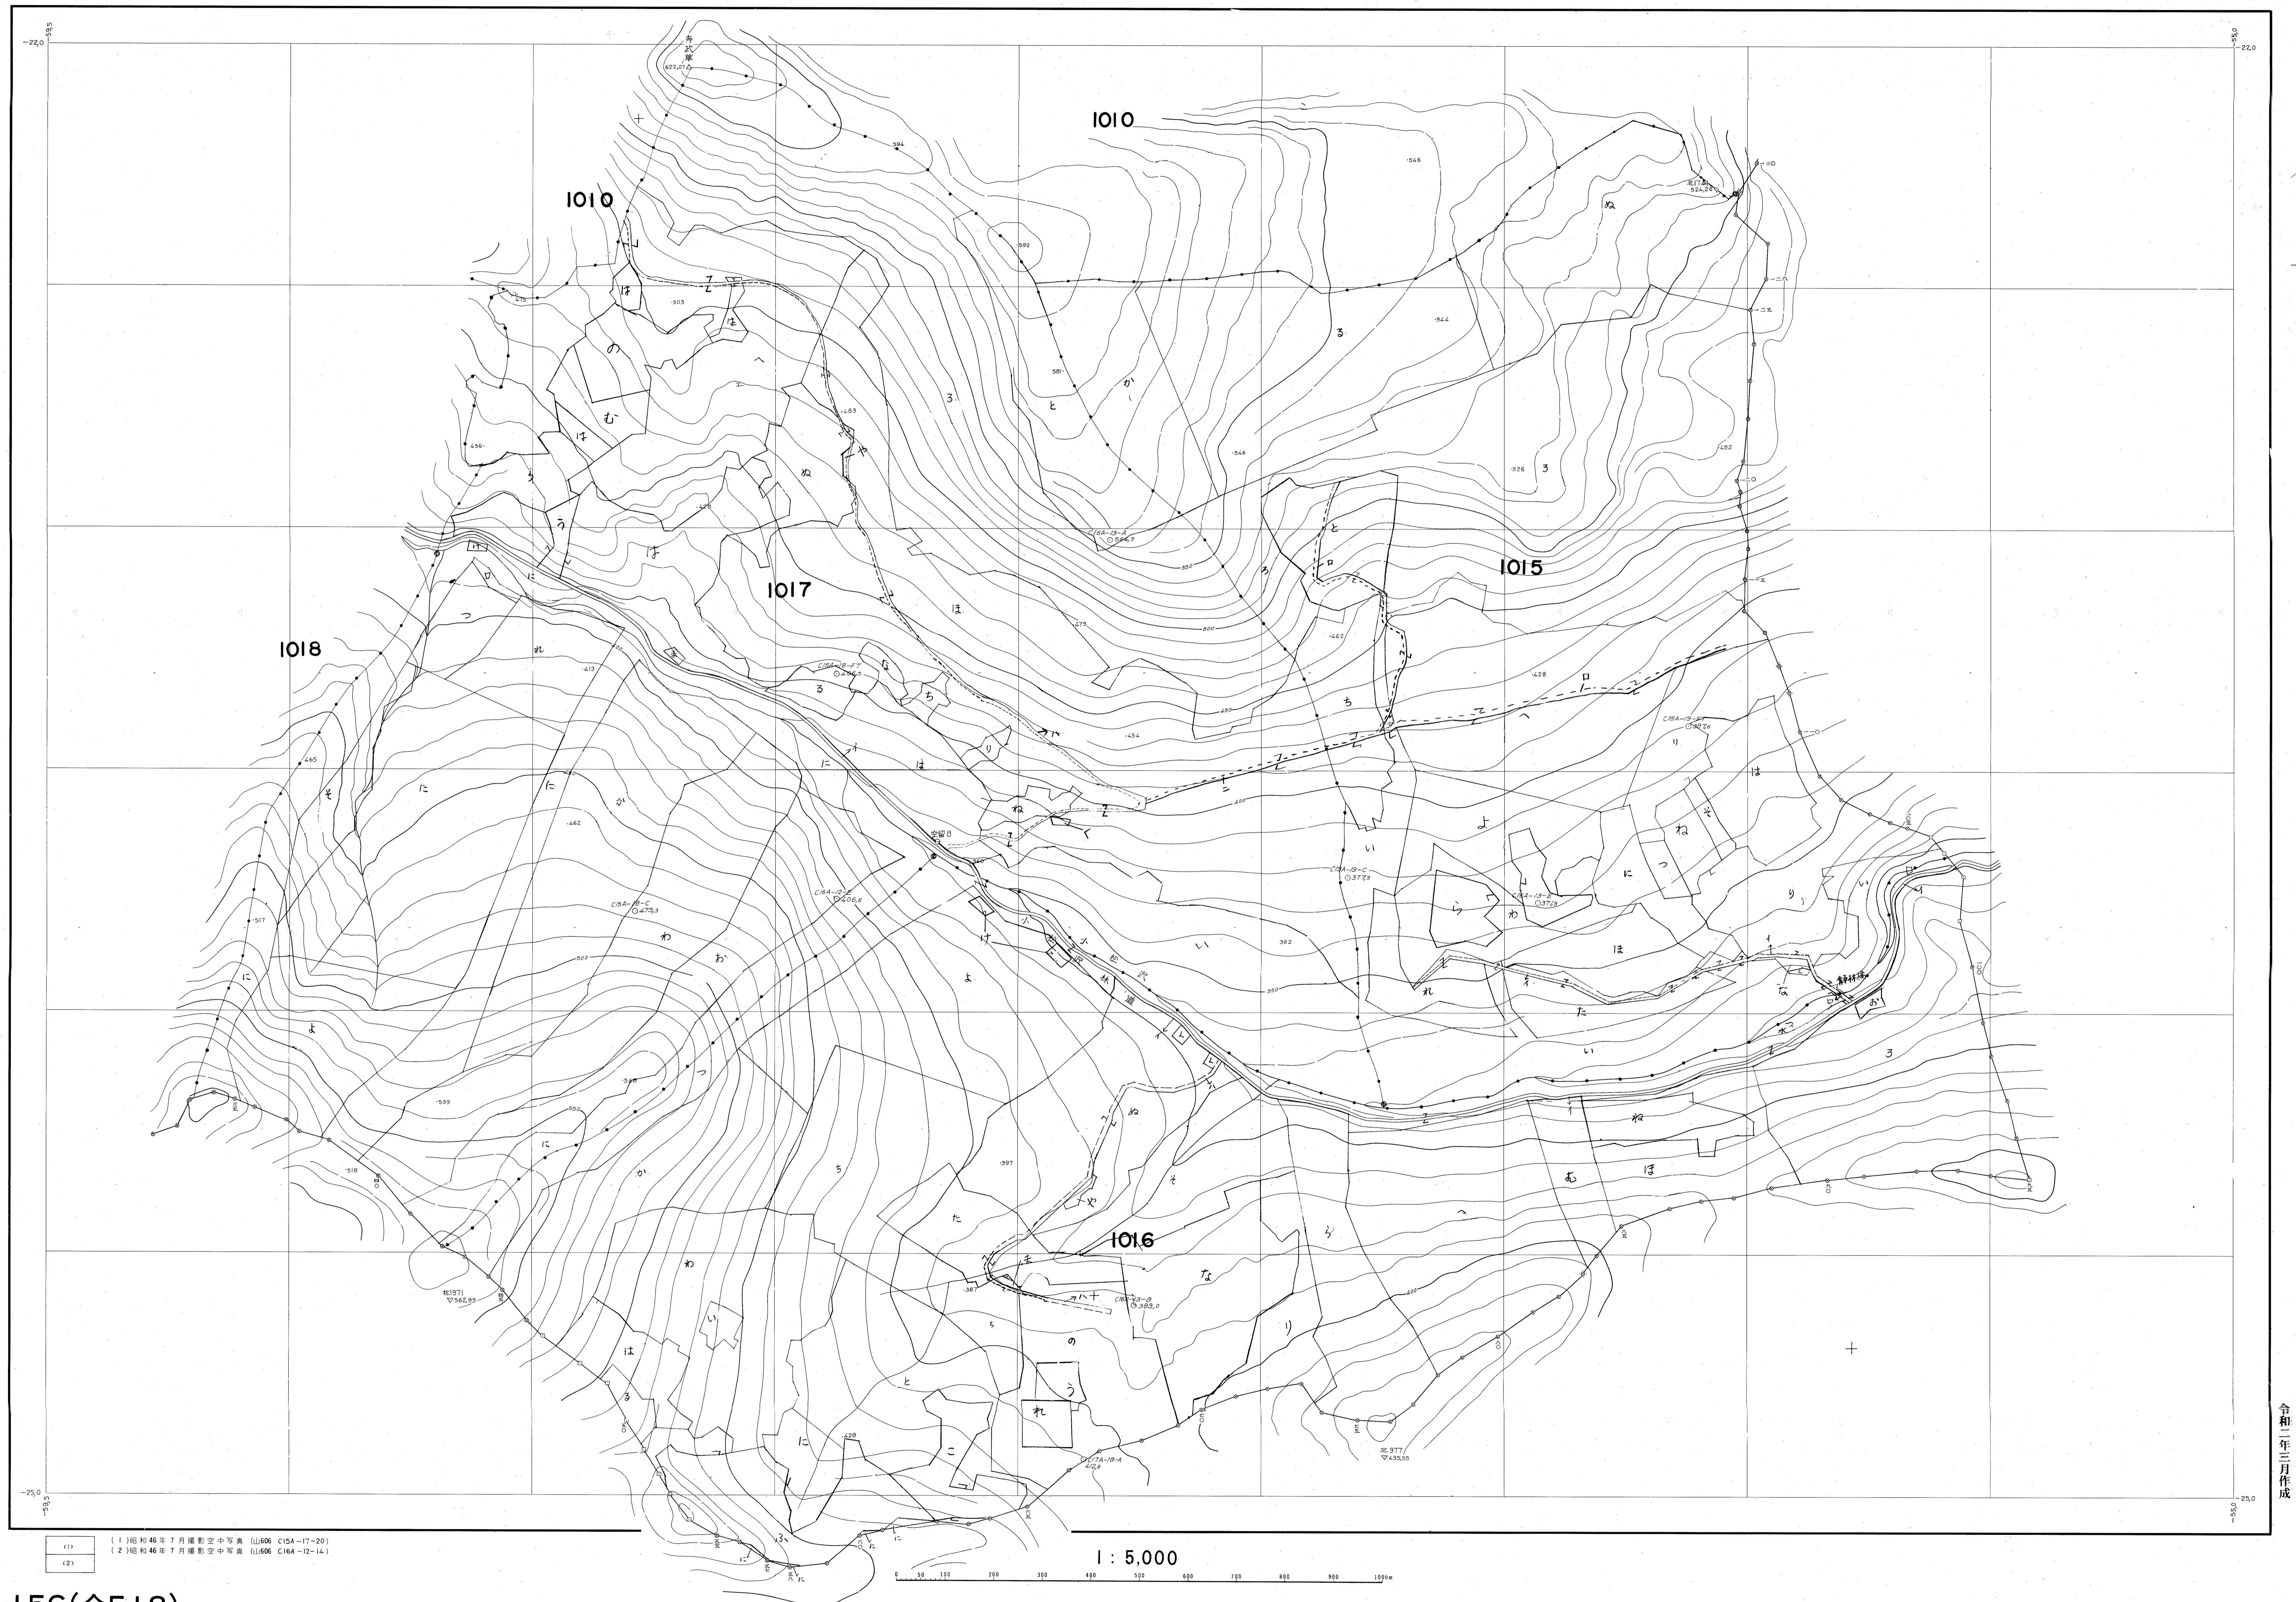

網走東部森林計画図 (基本図)

(1) 昭和46年7月撮影航空写真 (1:6000 C10A-17-20)
(2) 昭和46年7月撮影航空写真 (1:6000 C10A-12-14)