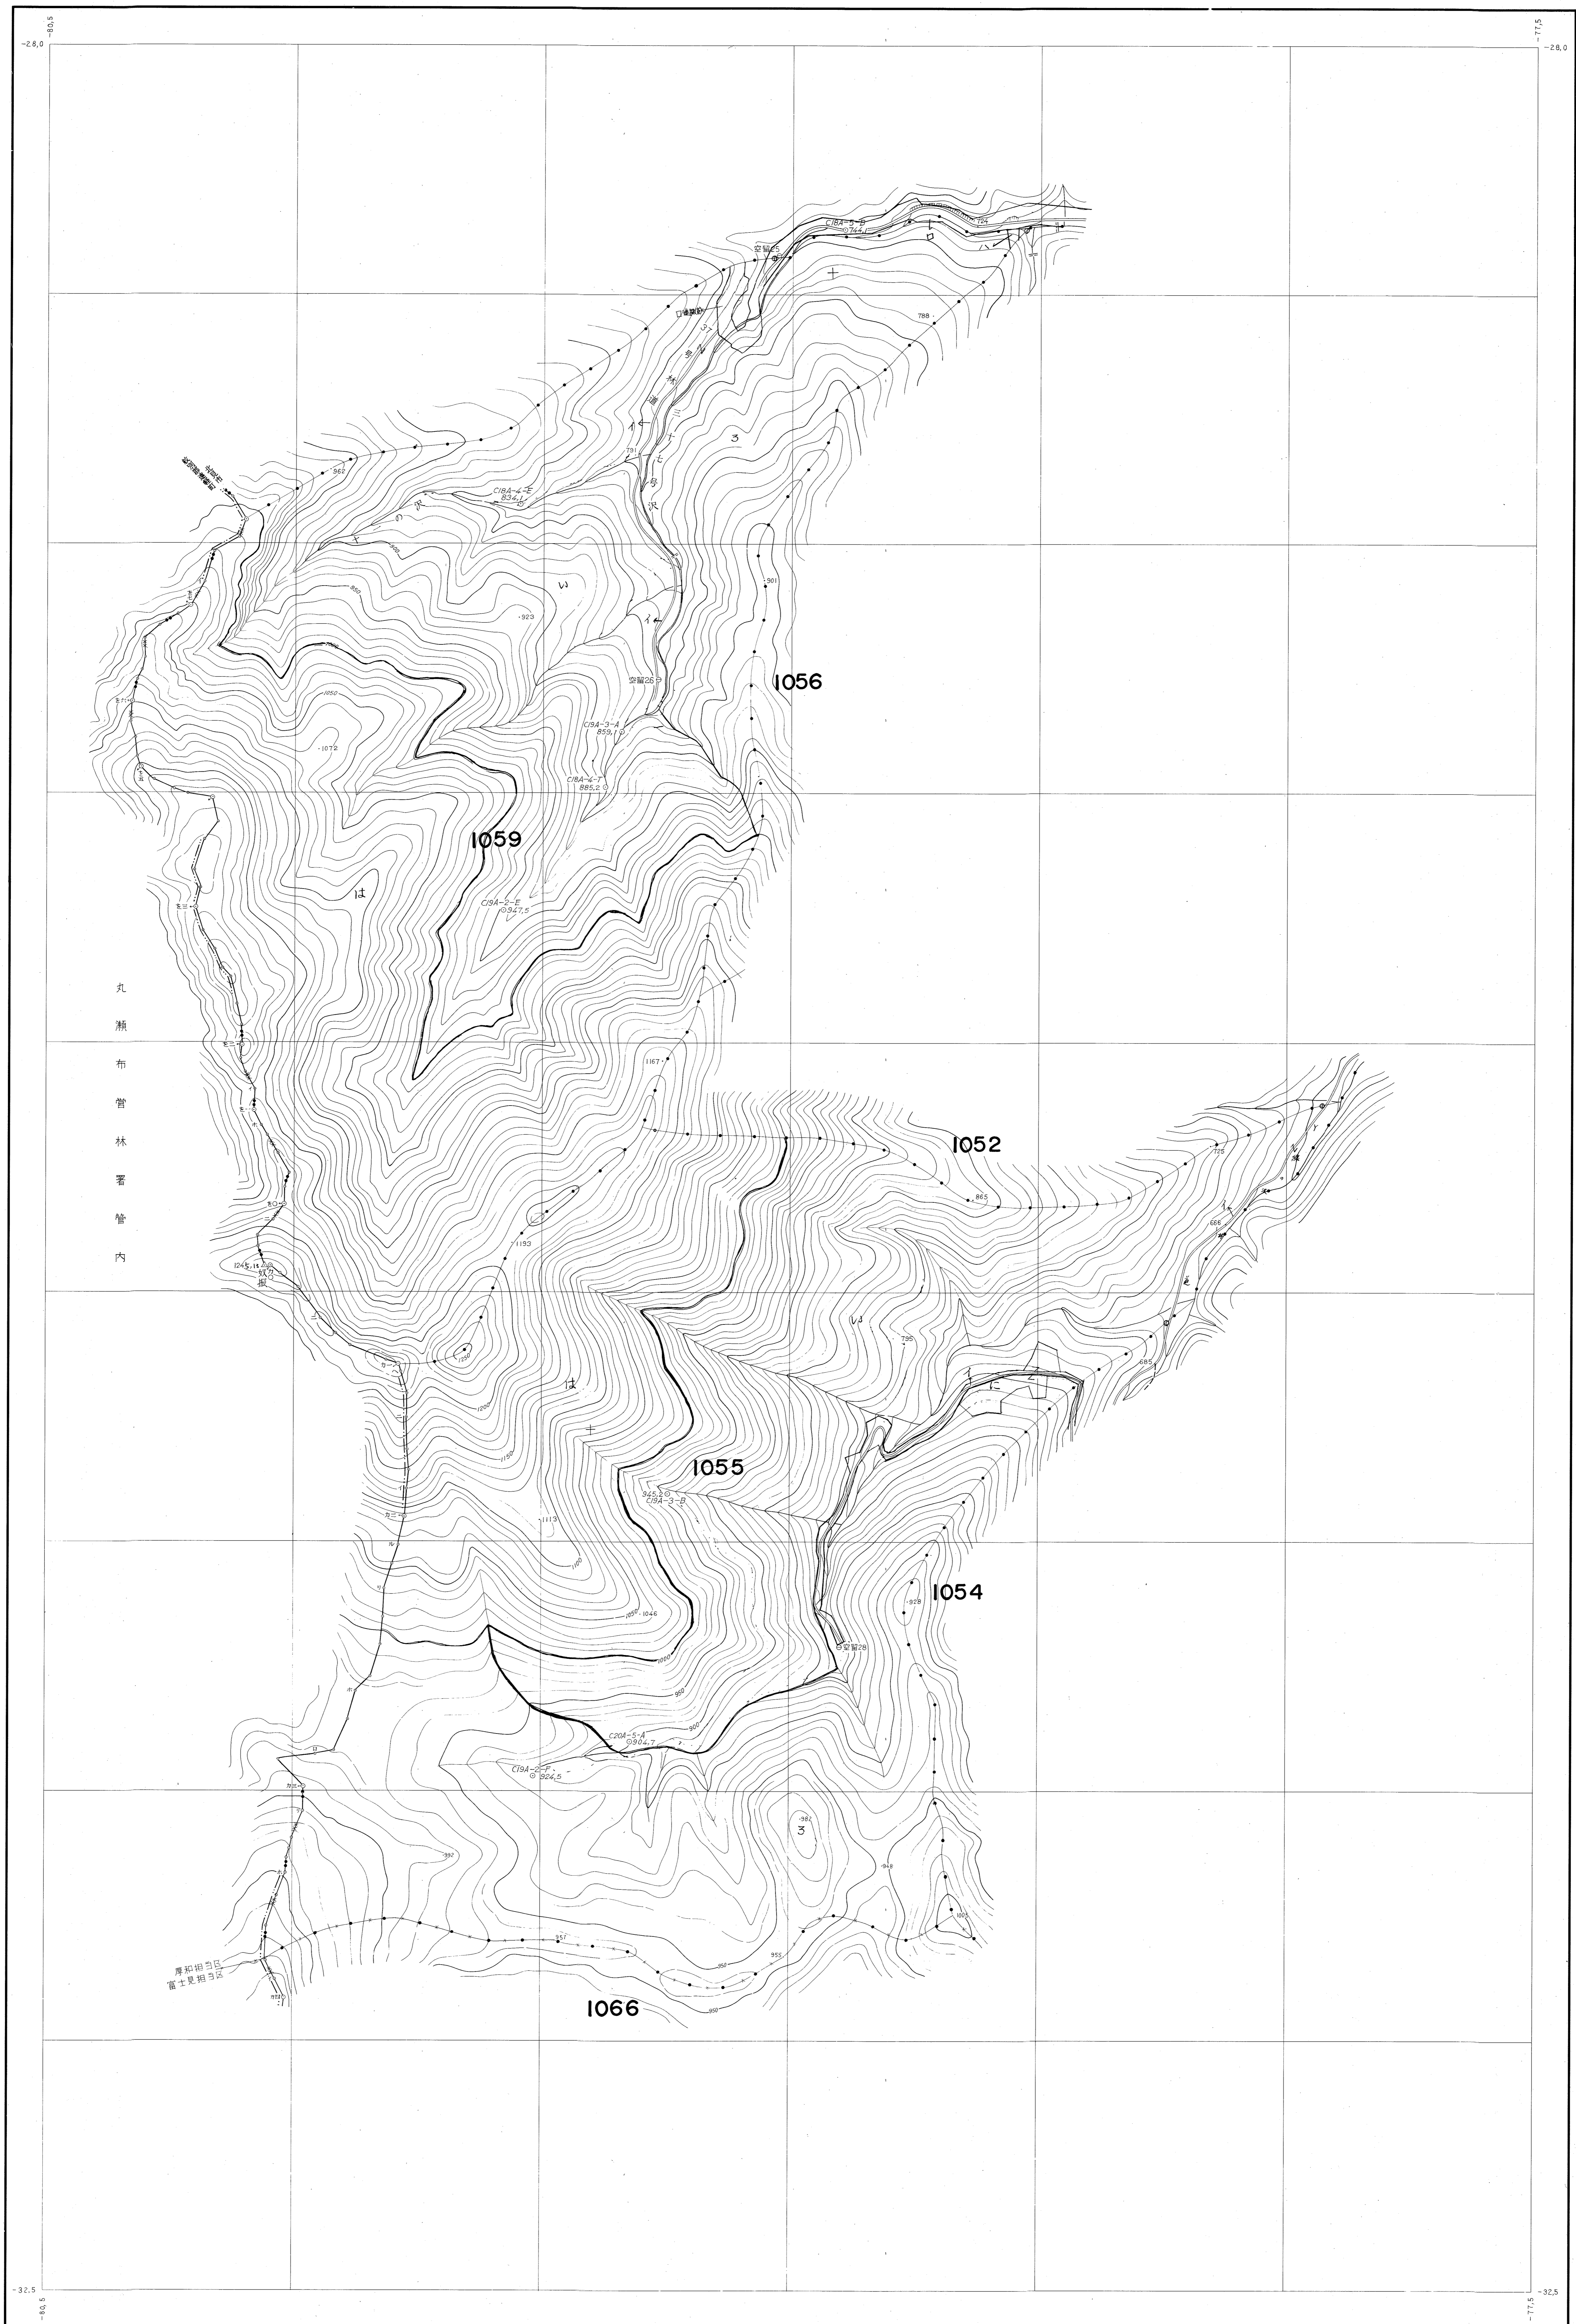

網走東部森林計画図 (基本図)

昭和46年3月作成