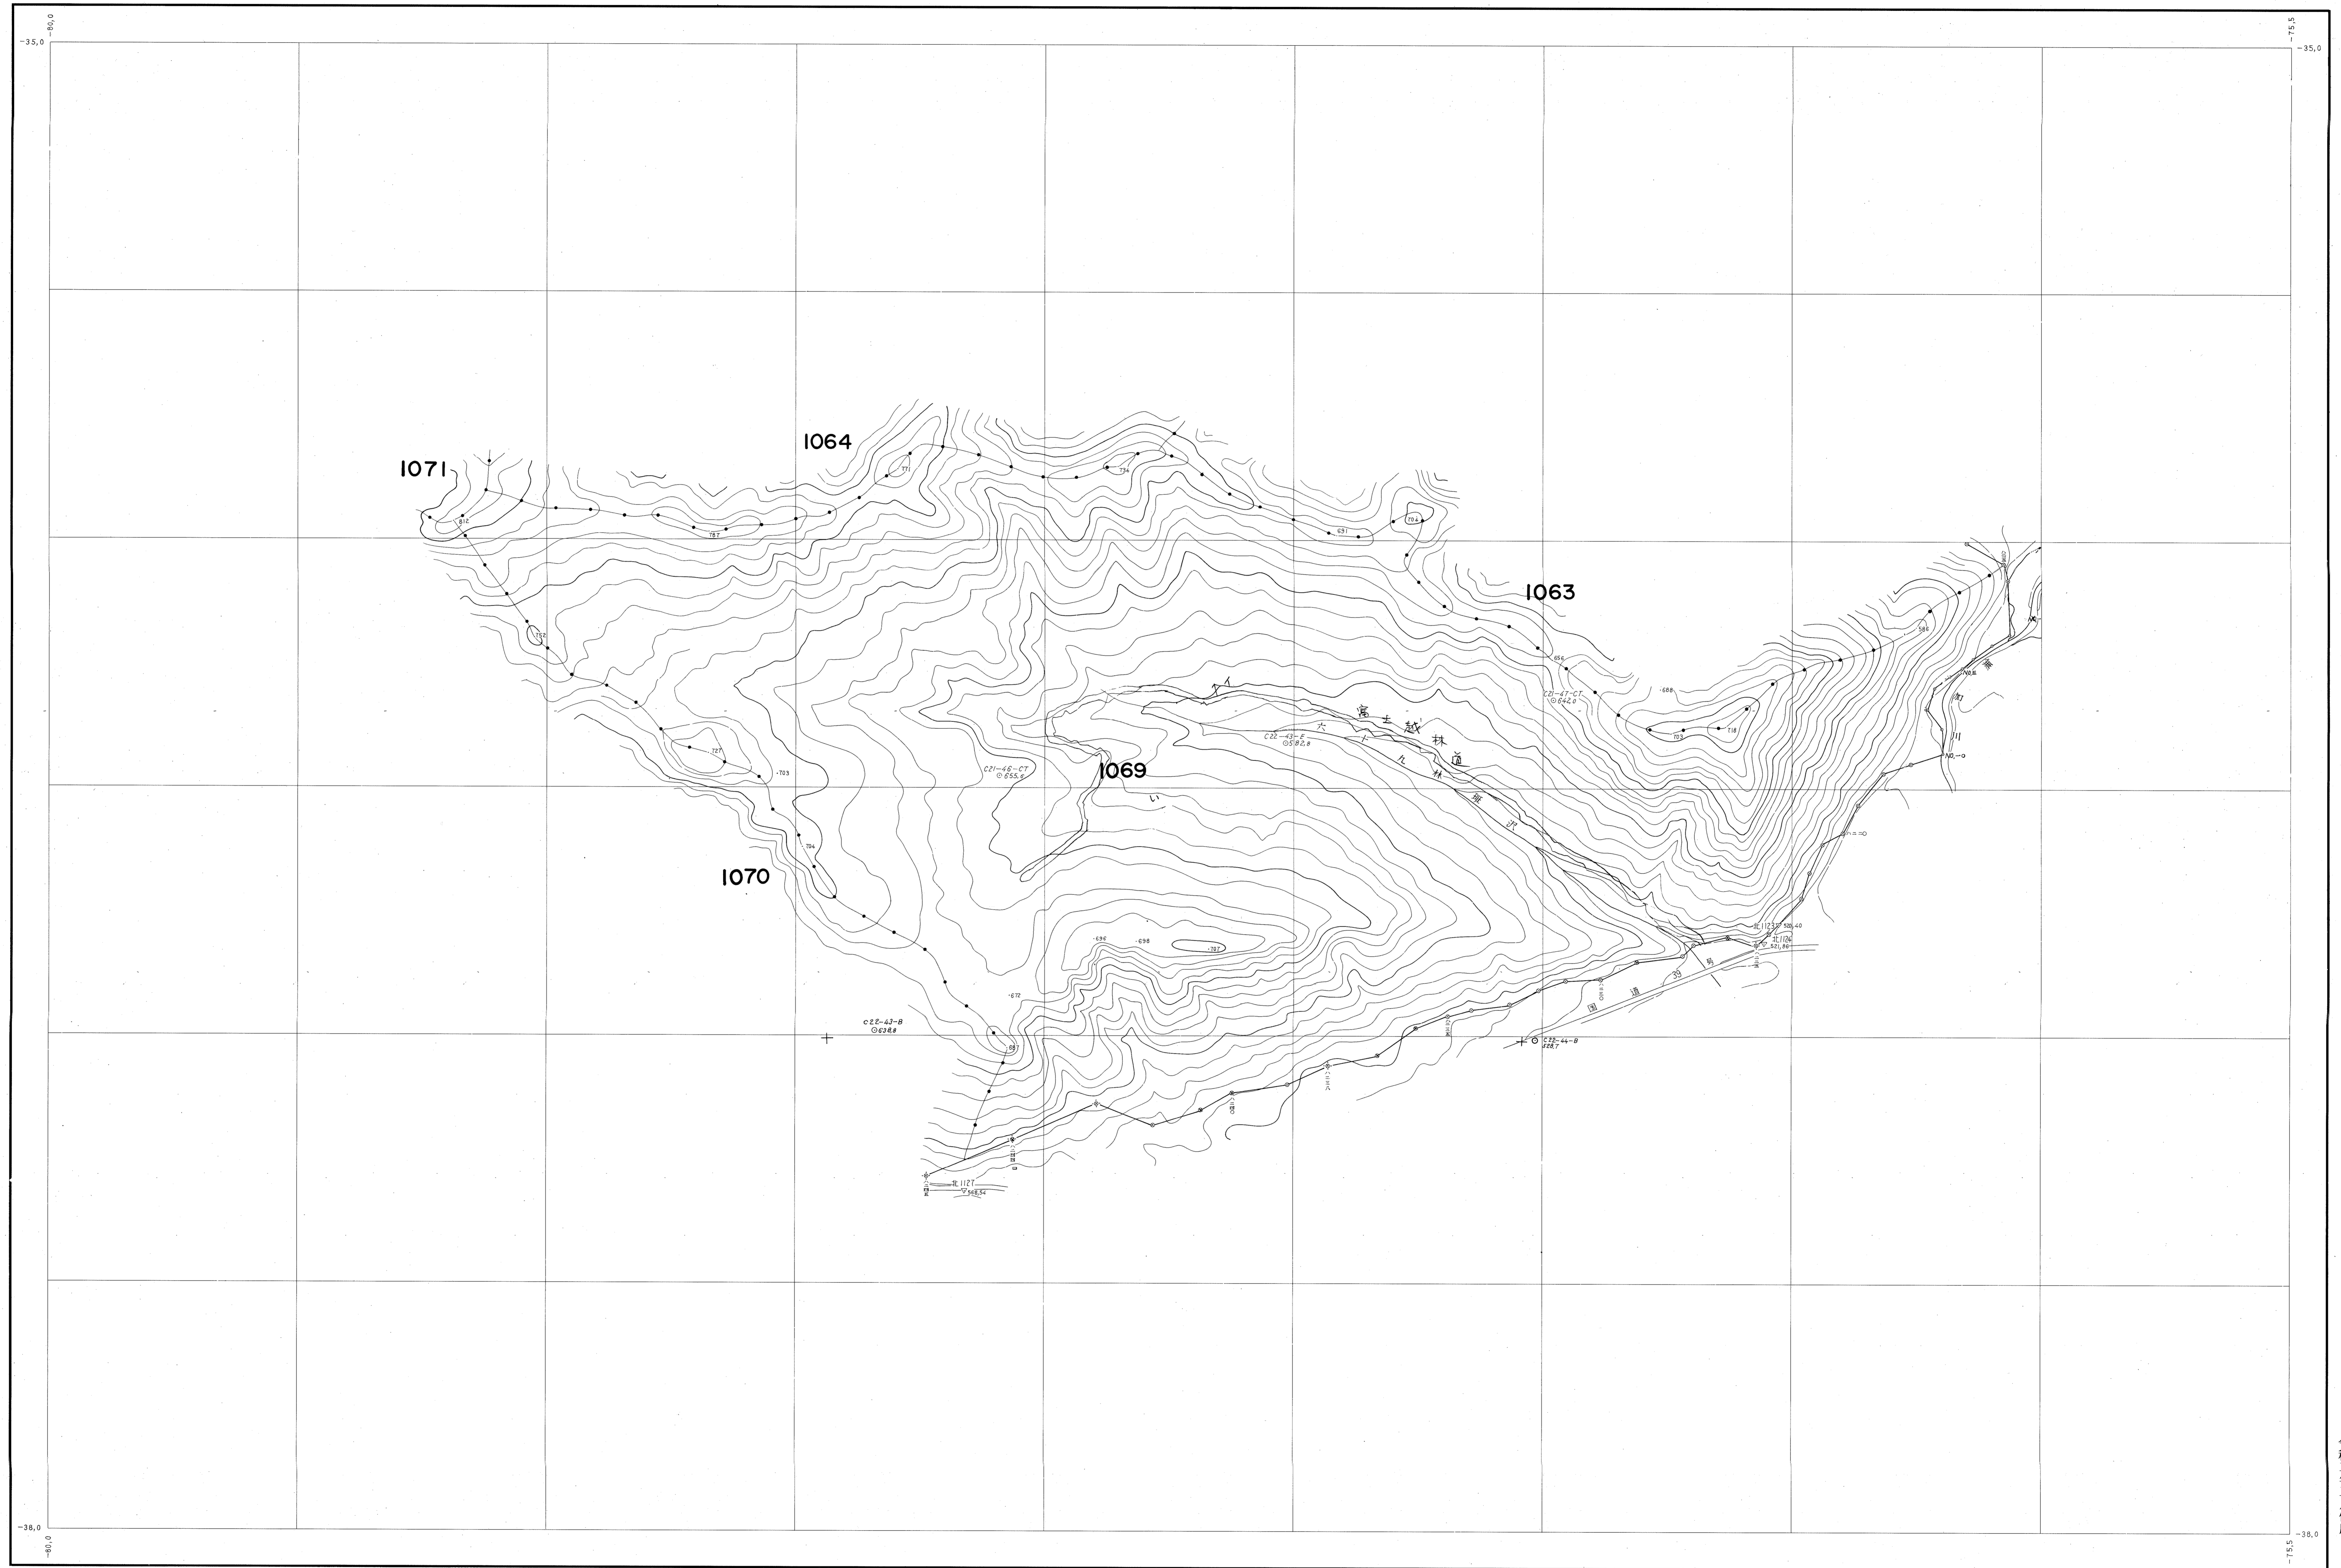

網走東部森林計画図 (基本図)

(1) 昭和46年7月撮影航空写真 (山崎 C22-43-45)

1 : 5,000