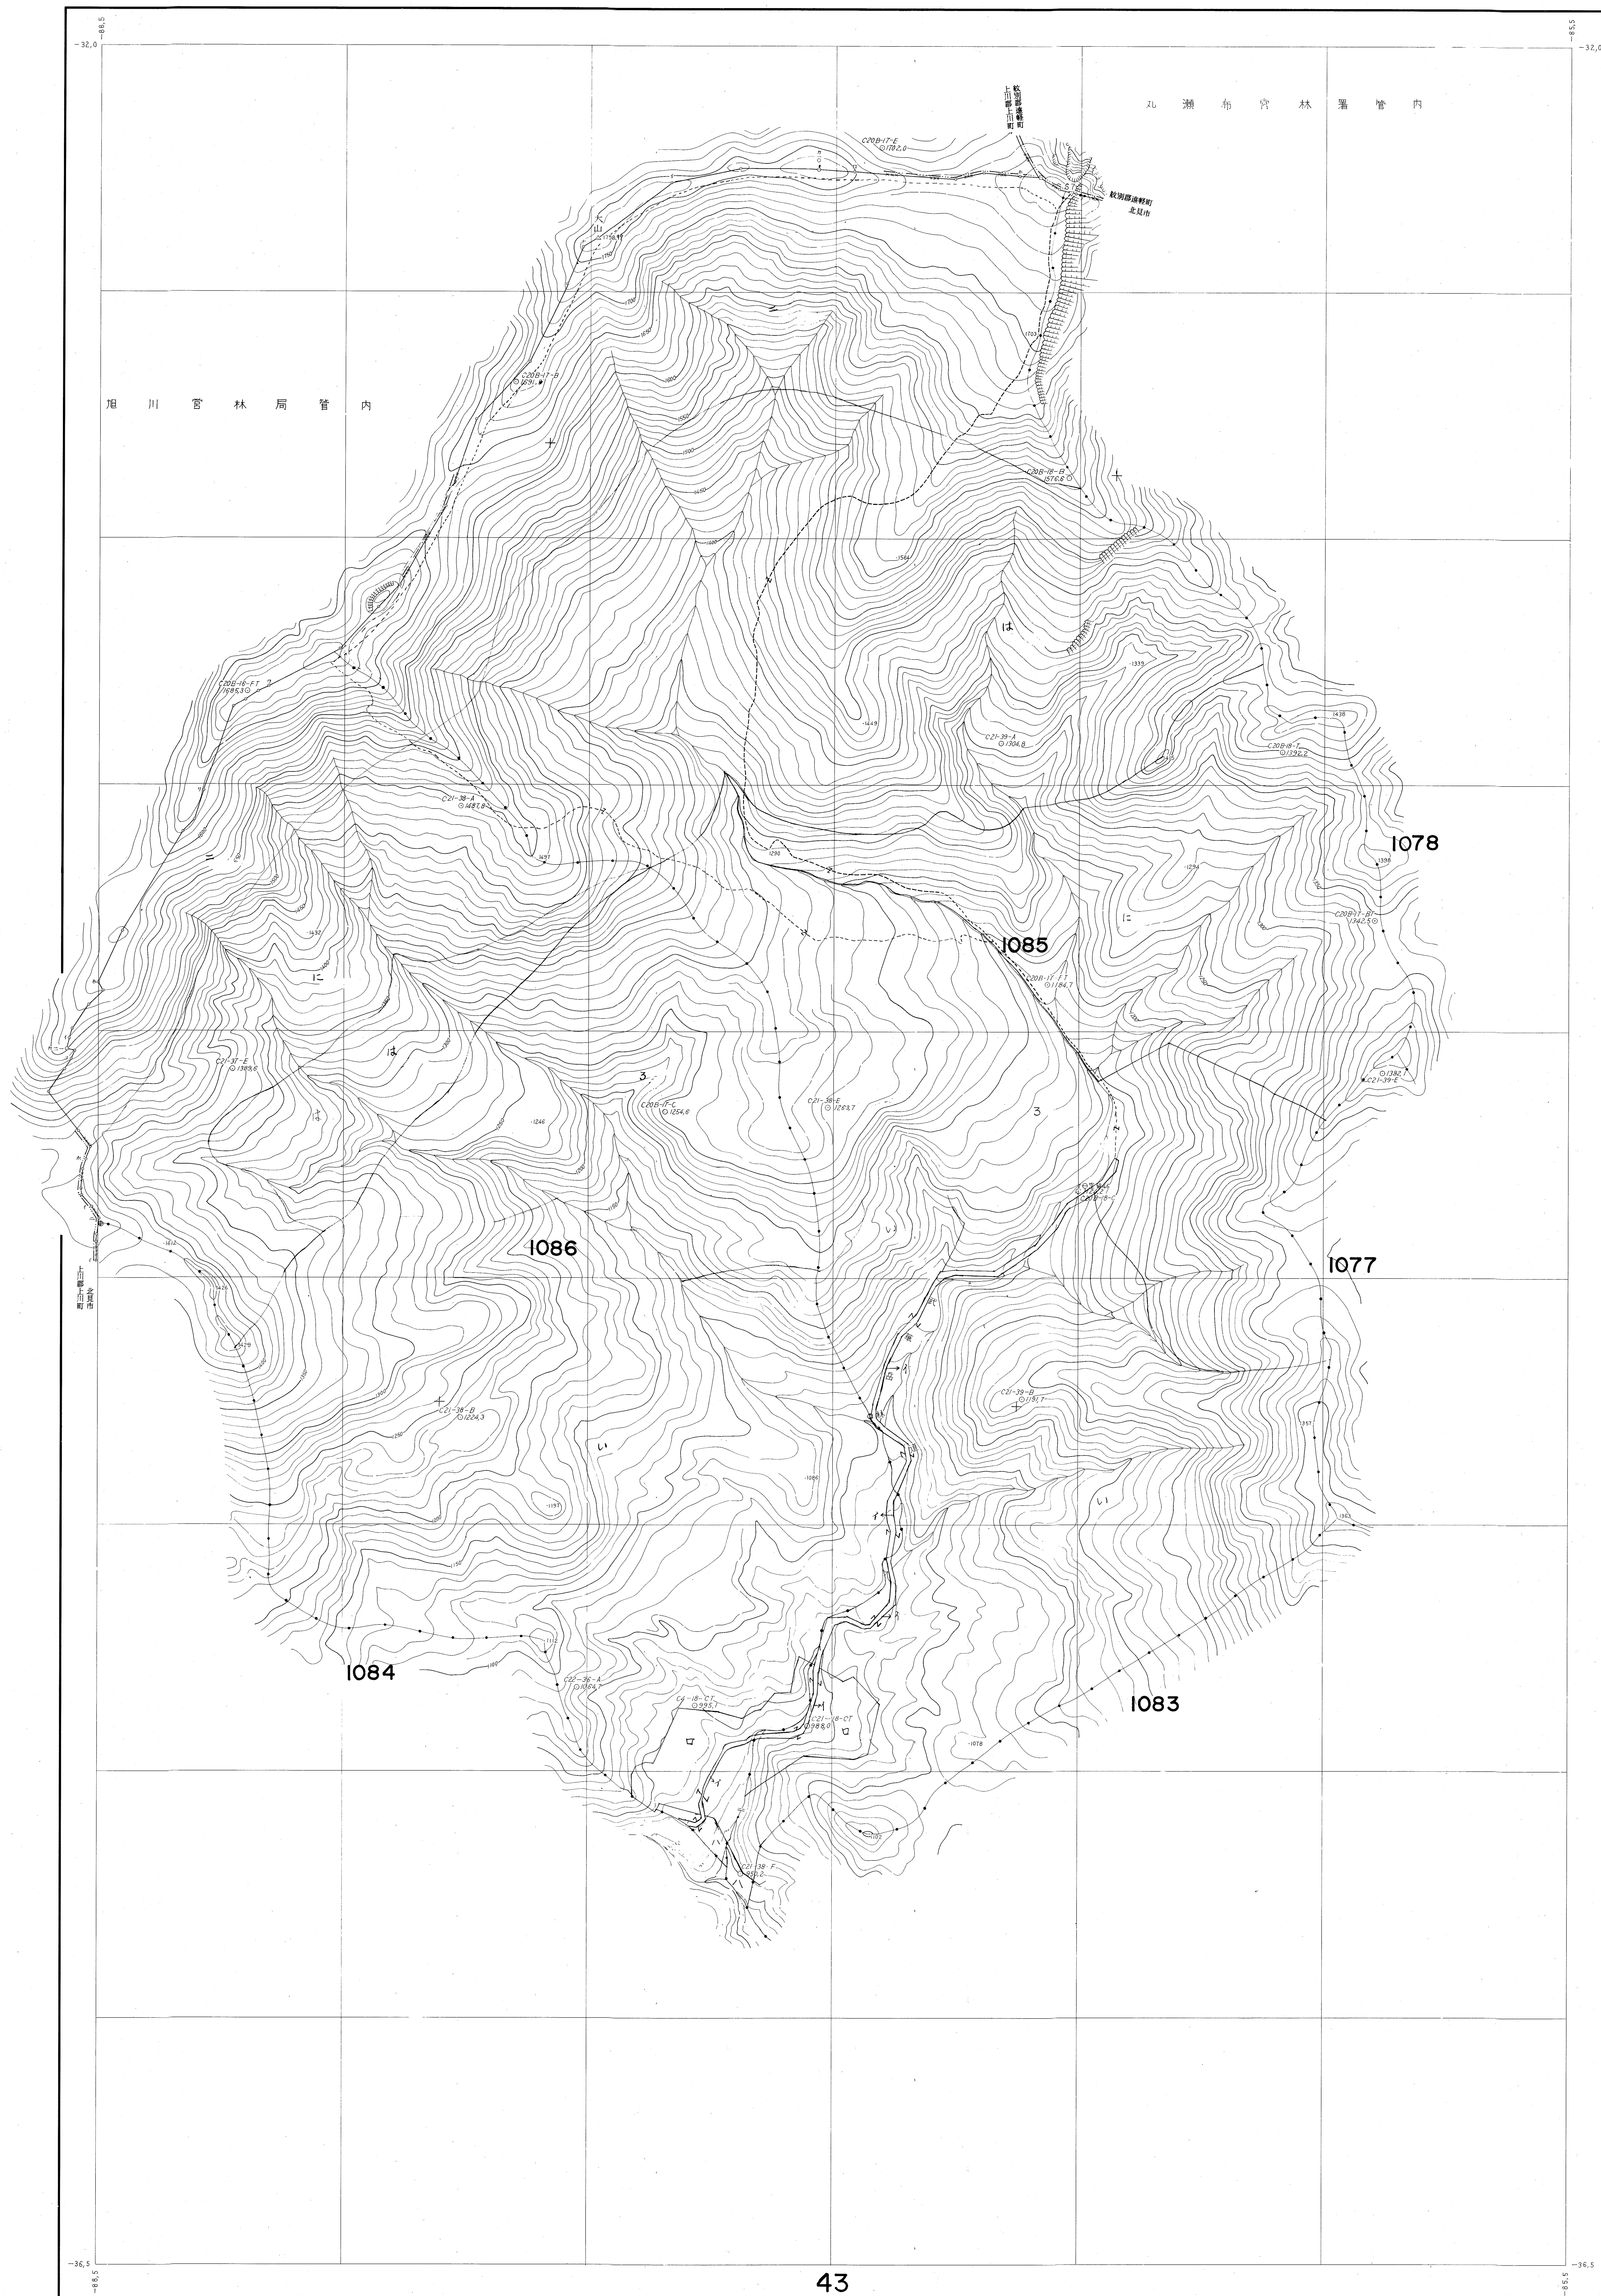

網走東部森林計画図 (基本図)

(1) 昭和46年7月撮影空中写真 (山606 C20B-17-18)
 (2) 昭和46年7月撮影空中写真 (山606 C21-37-40)