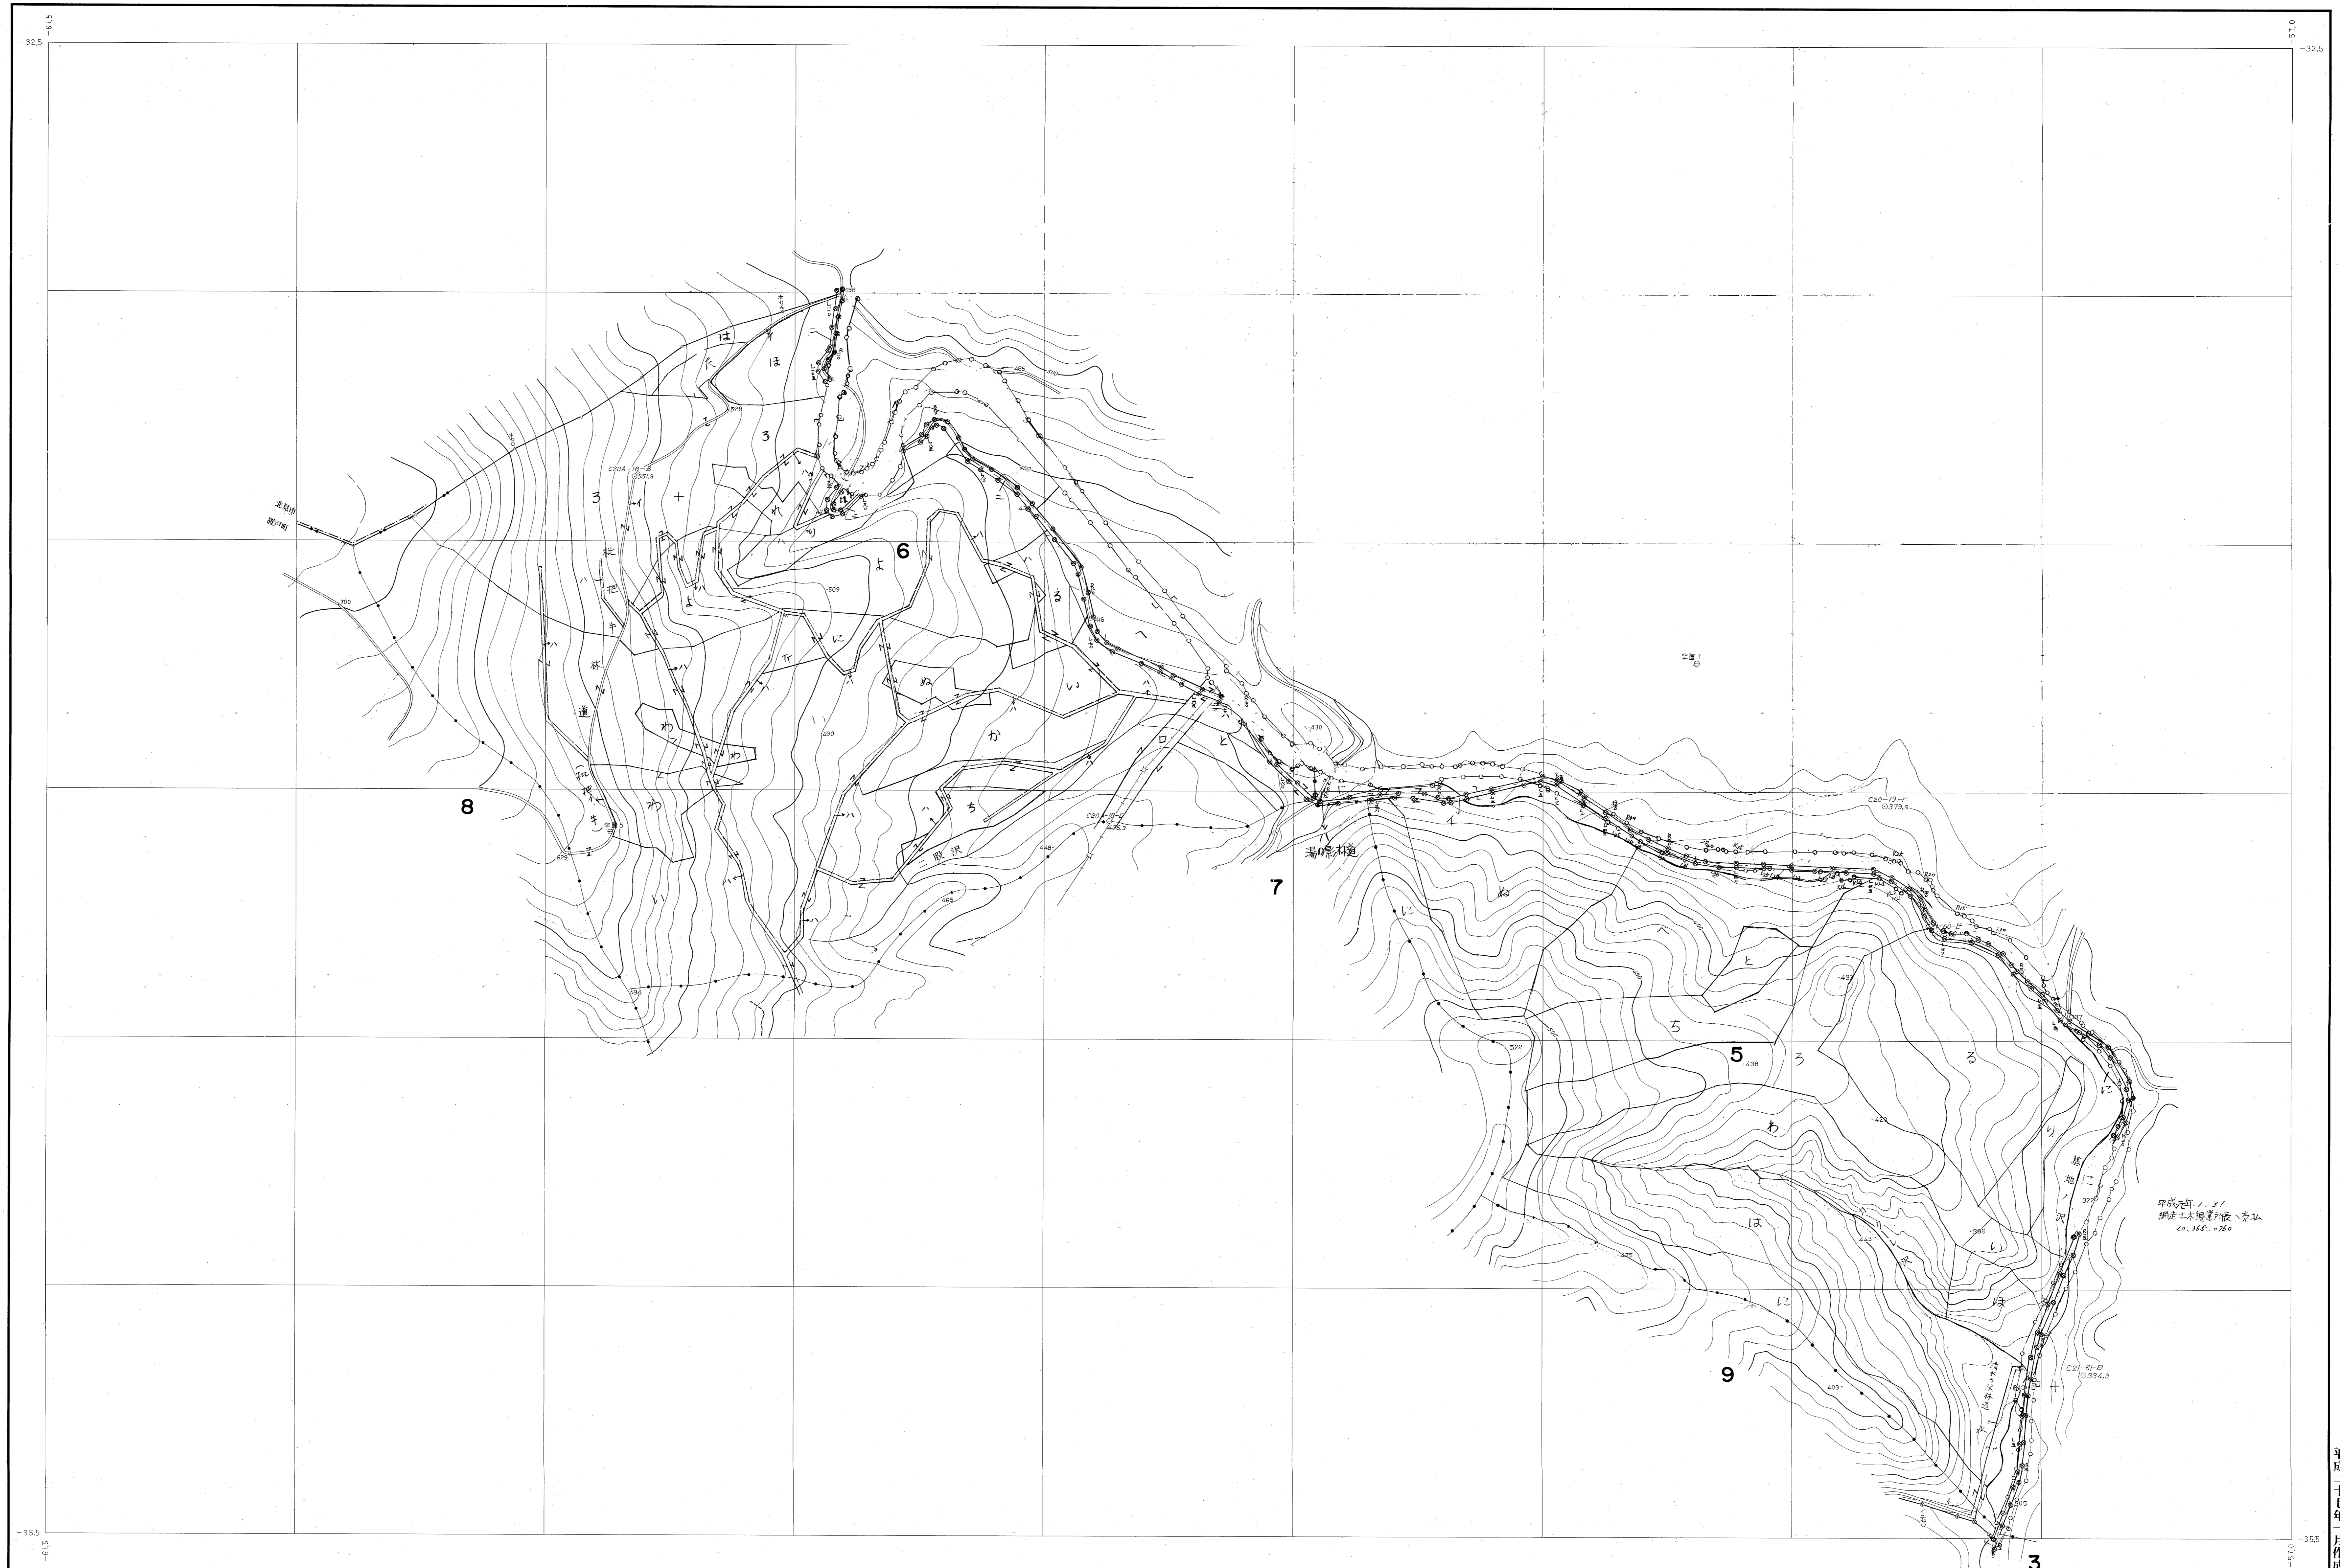

網走東部森林計画図 (基本図)

(1) 昭和46年7月撮影空中写真(山崎) C20-17-20  
 (2) 昭和46年7月撮影空中写真(山崎) C21-60-01

1 : 5,000

平成二十七年一月作成