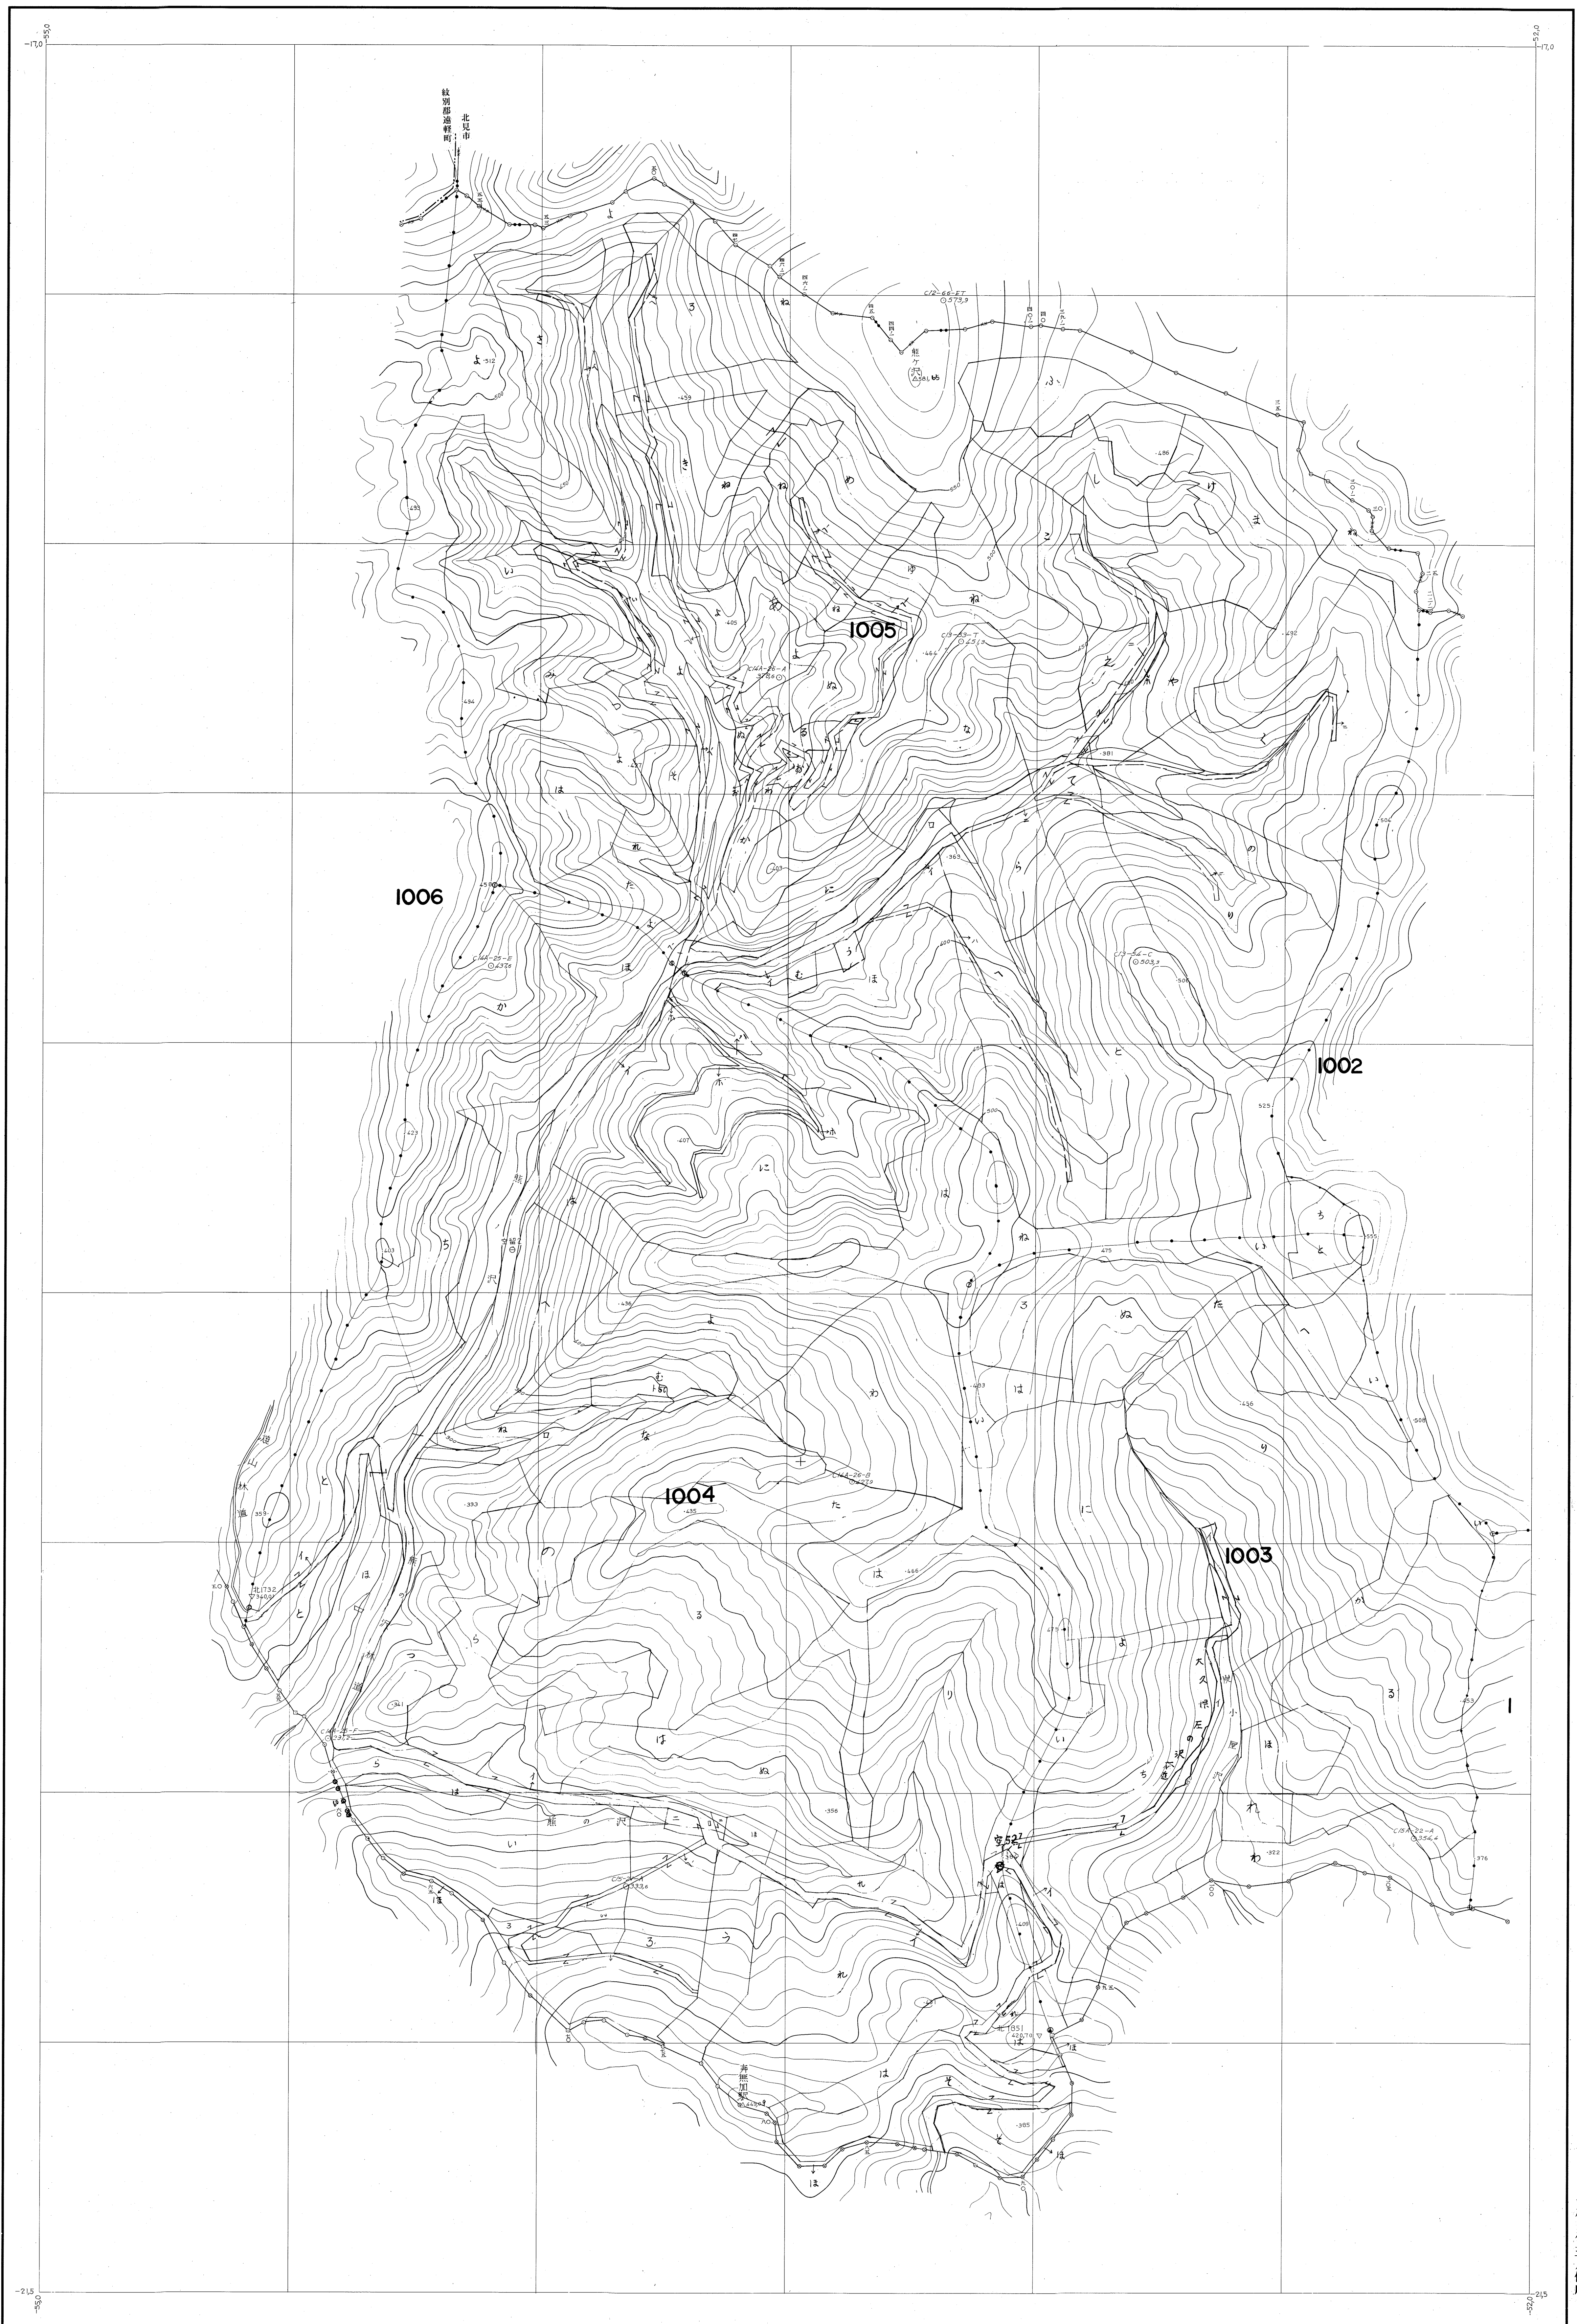

網走東部森林計画図 (基本図)

令和二年三月作成

(1)昭和46年7月撮影航空写真 (山陽C14-A-25-27)

1 : 5,000