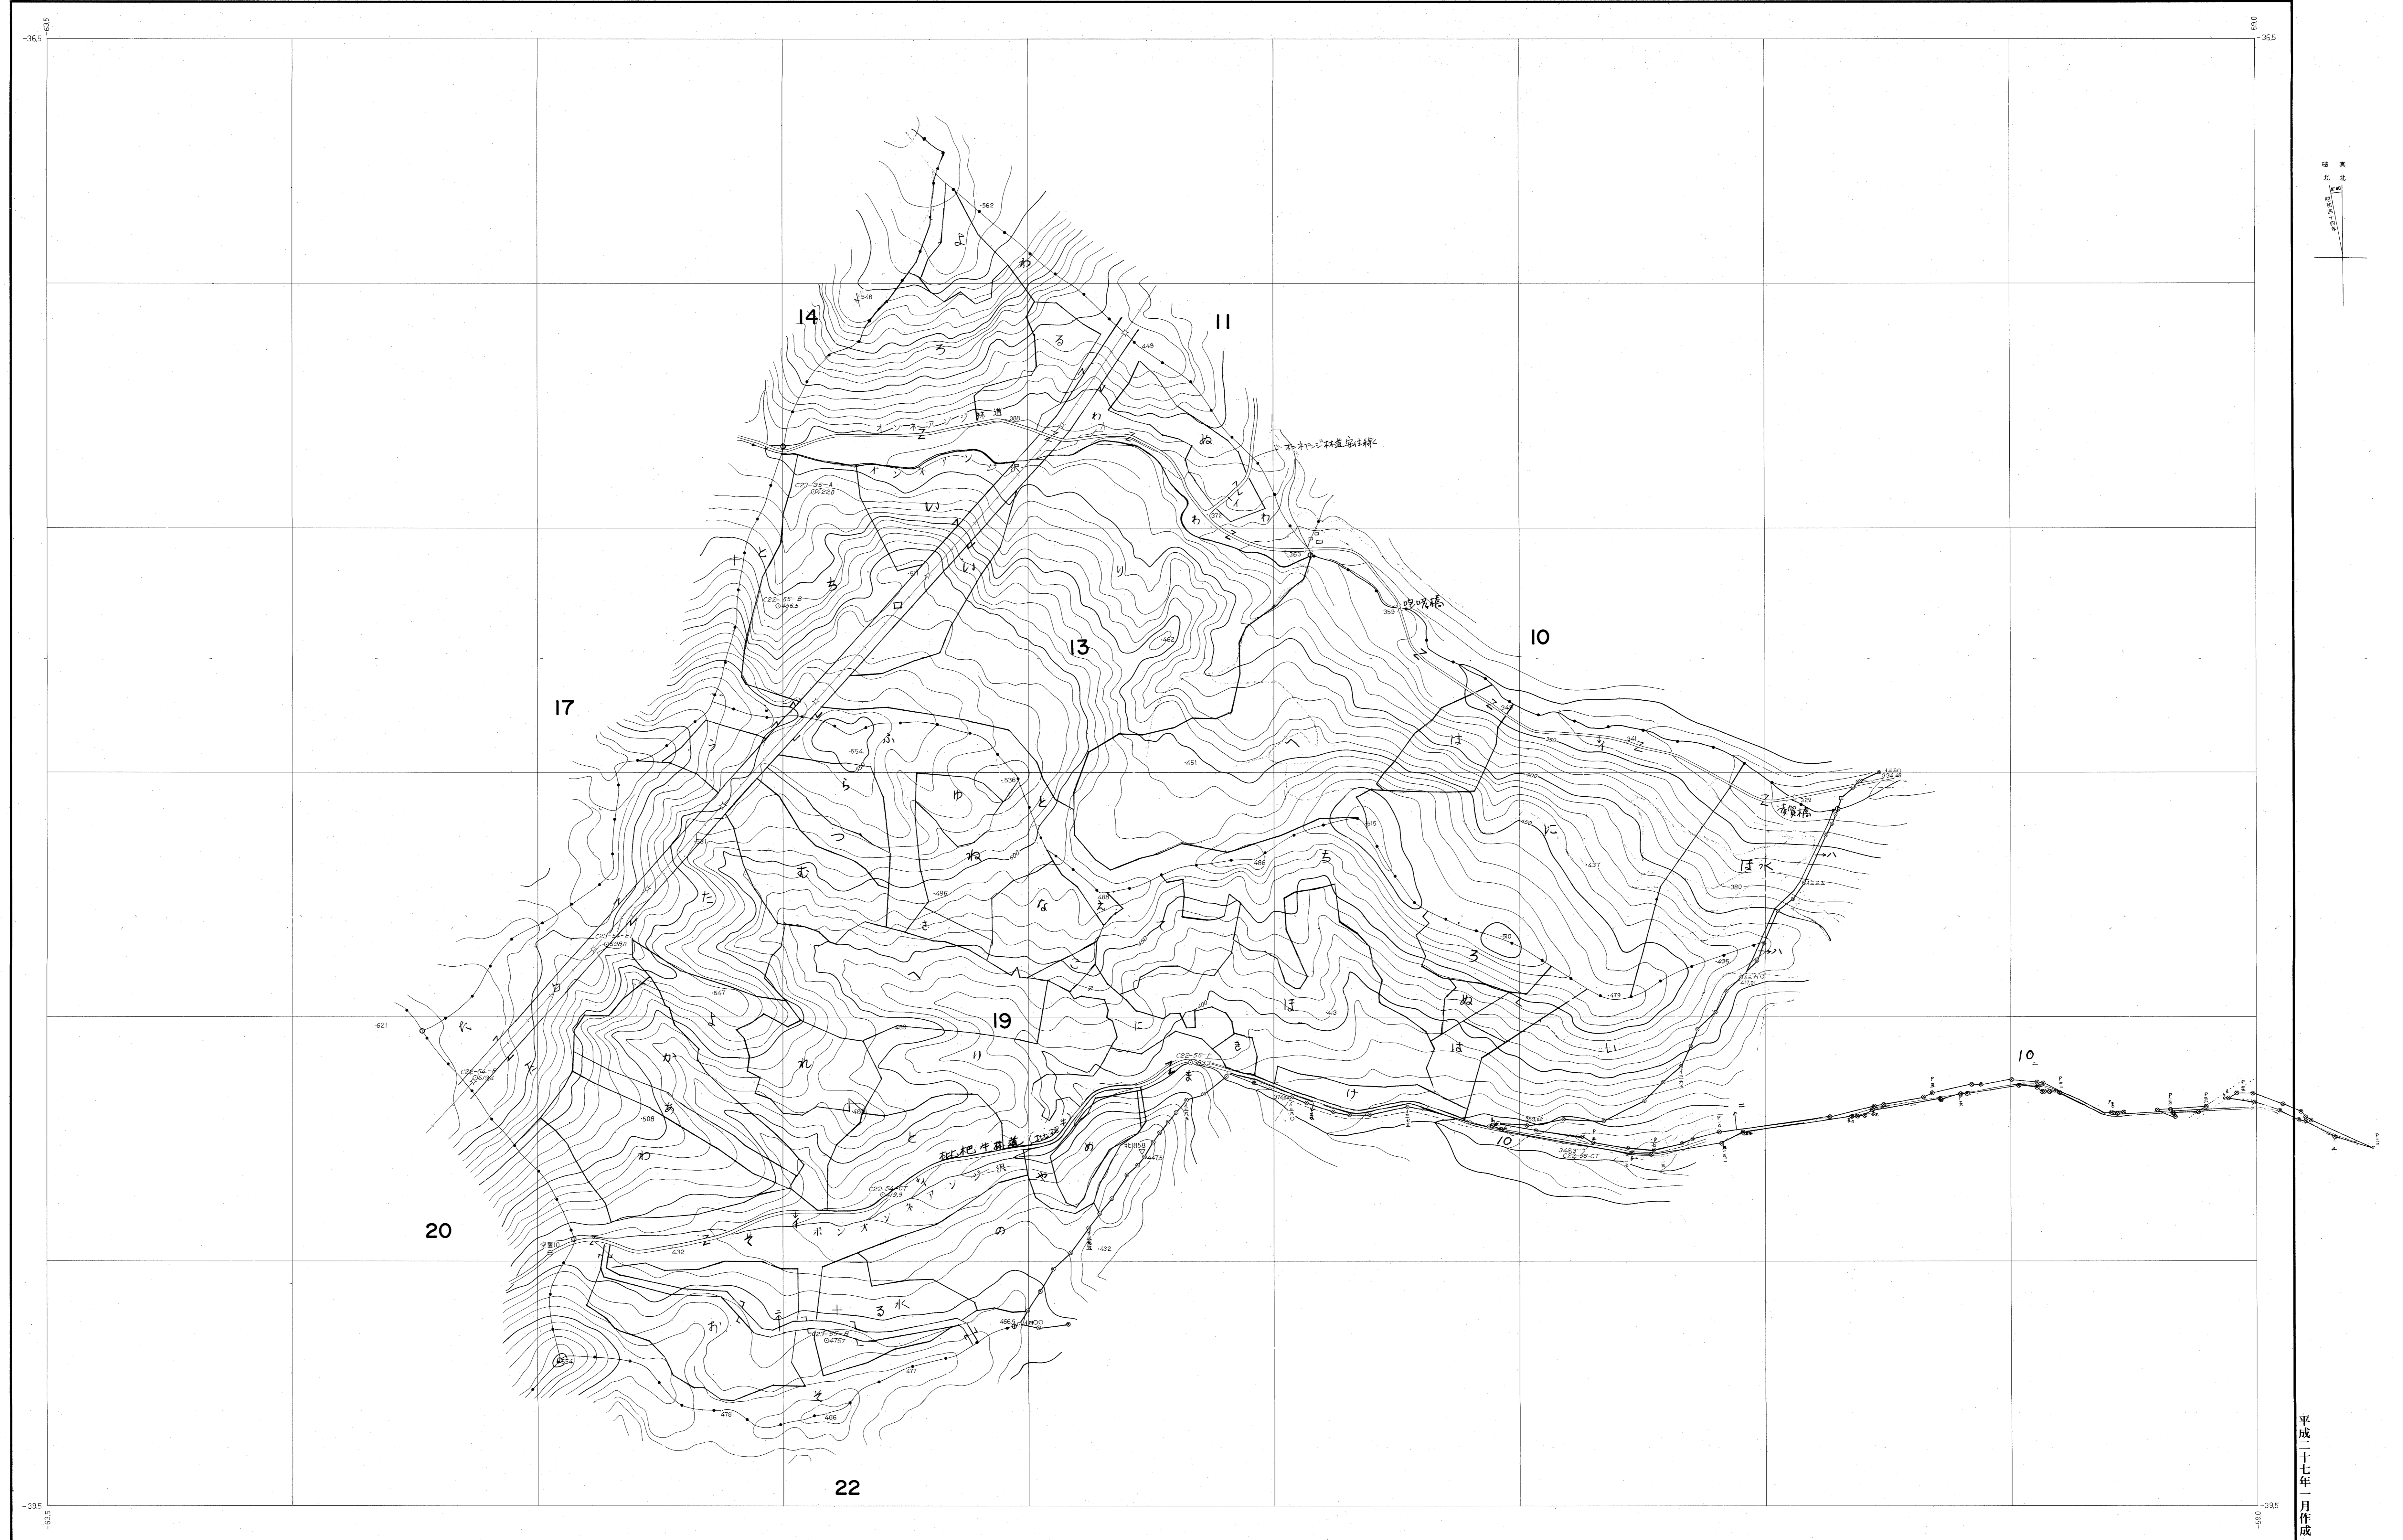

網走東部森林計画図（基本図）

(1) 1926年7月撮影空中写真(L1606 C2A-55-57)  
 (2) 1926年7月撮影空中写真(L1606 C2A-54-56)

1 : 5,000