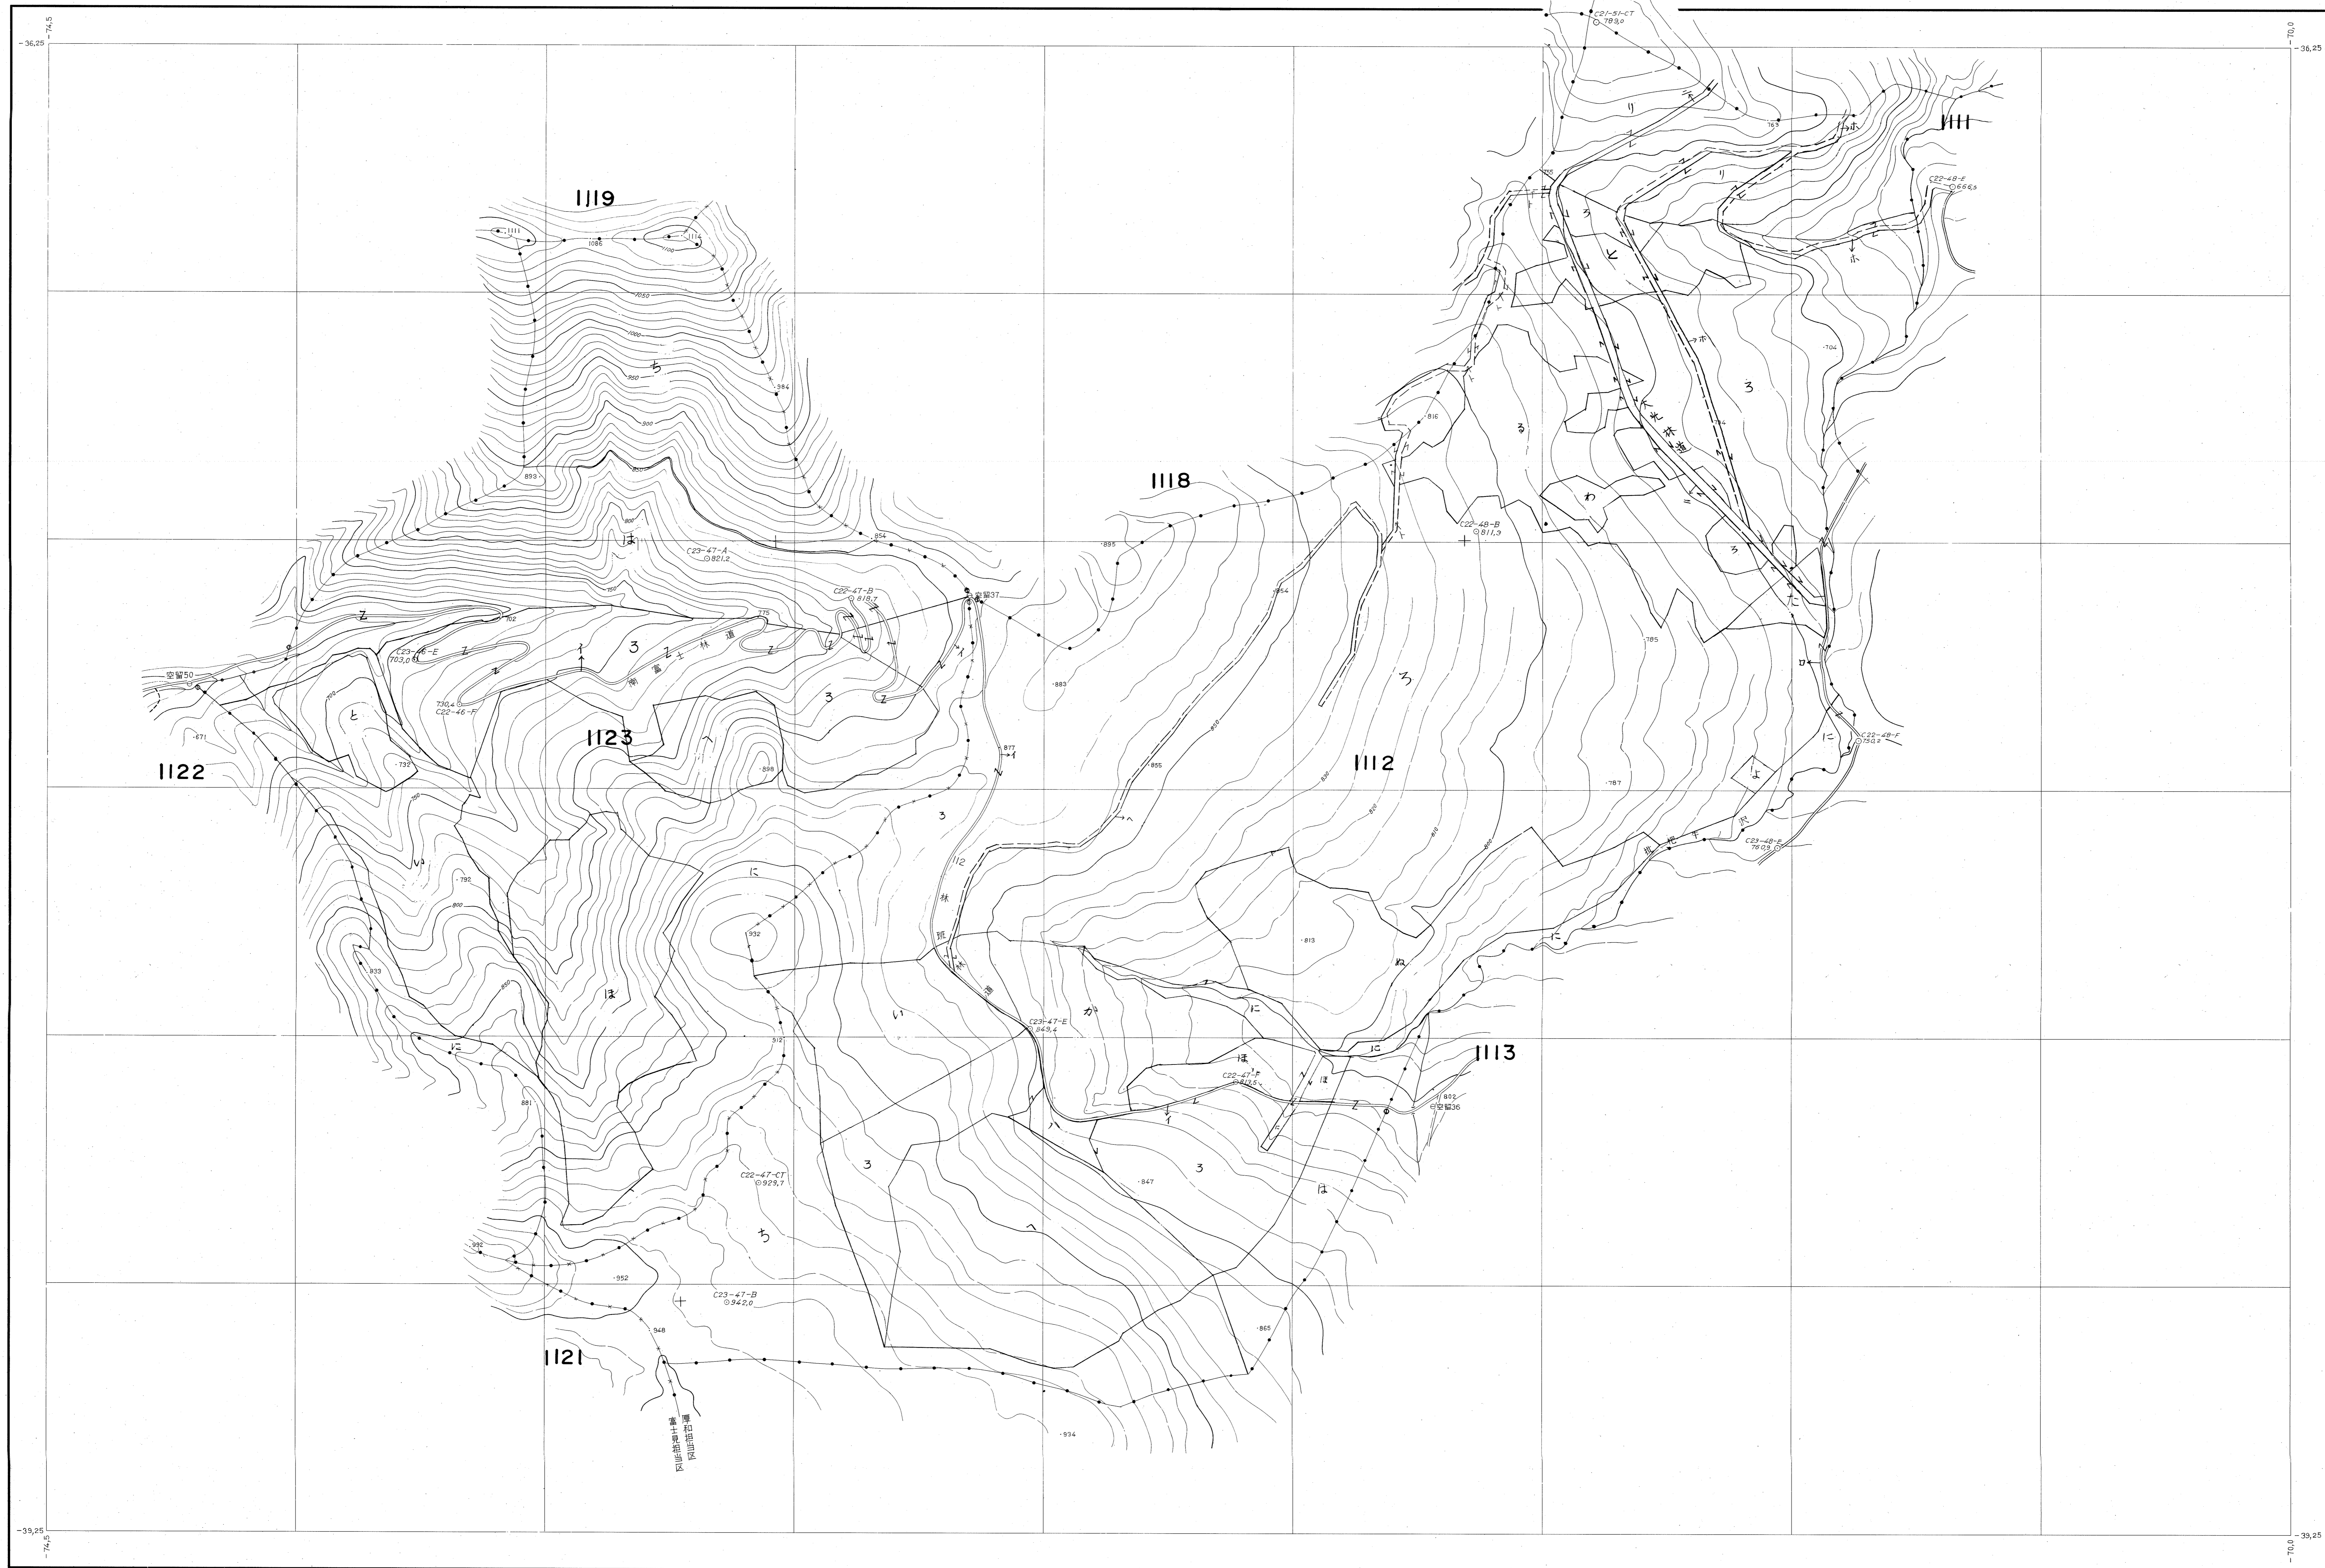

網走東部森林計画図 (基本図)

(1) 昭和46年7月撮影空中写真 (1:6000 C22-46-29)
 (2) 昭和46年7月撮影空中写真 (1:6000 C23-46-28)

1 : 5,000