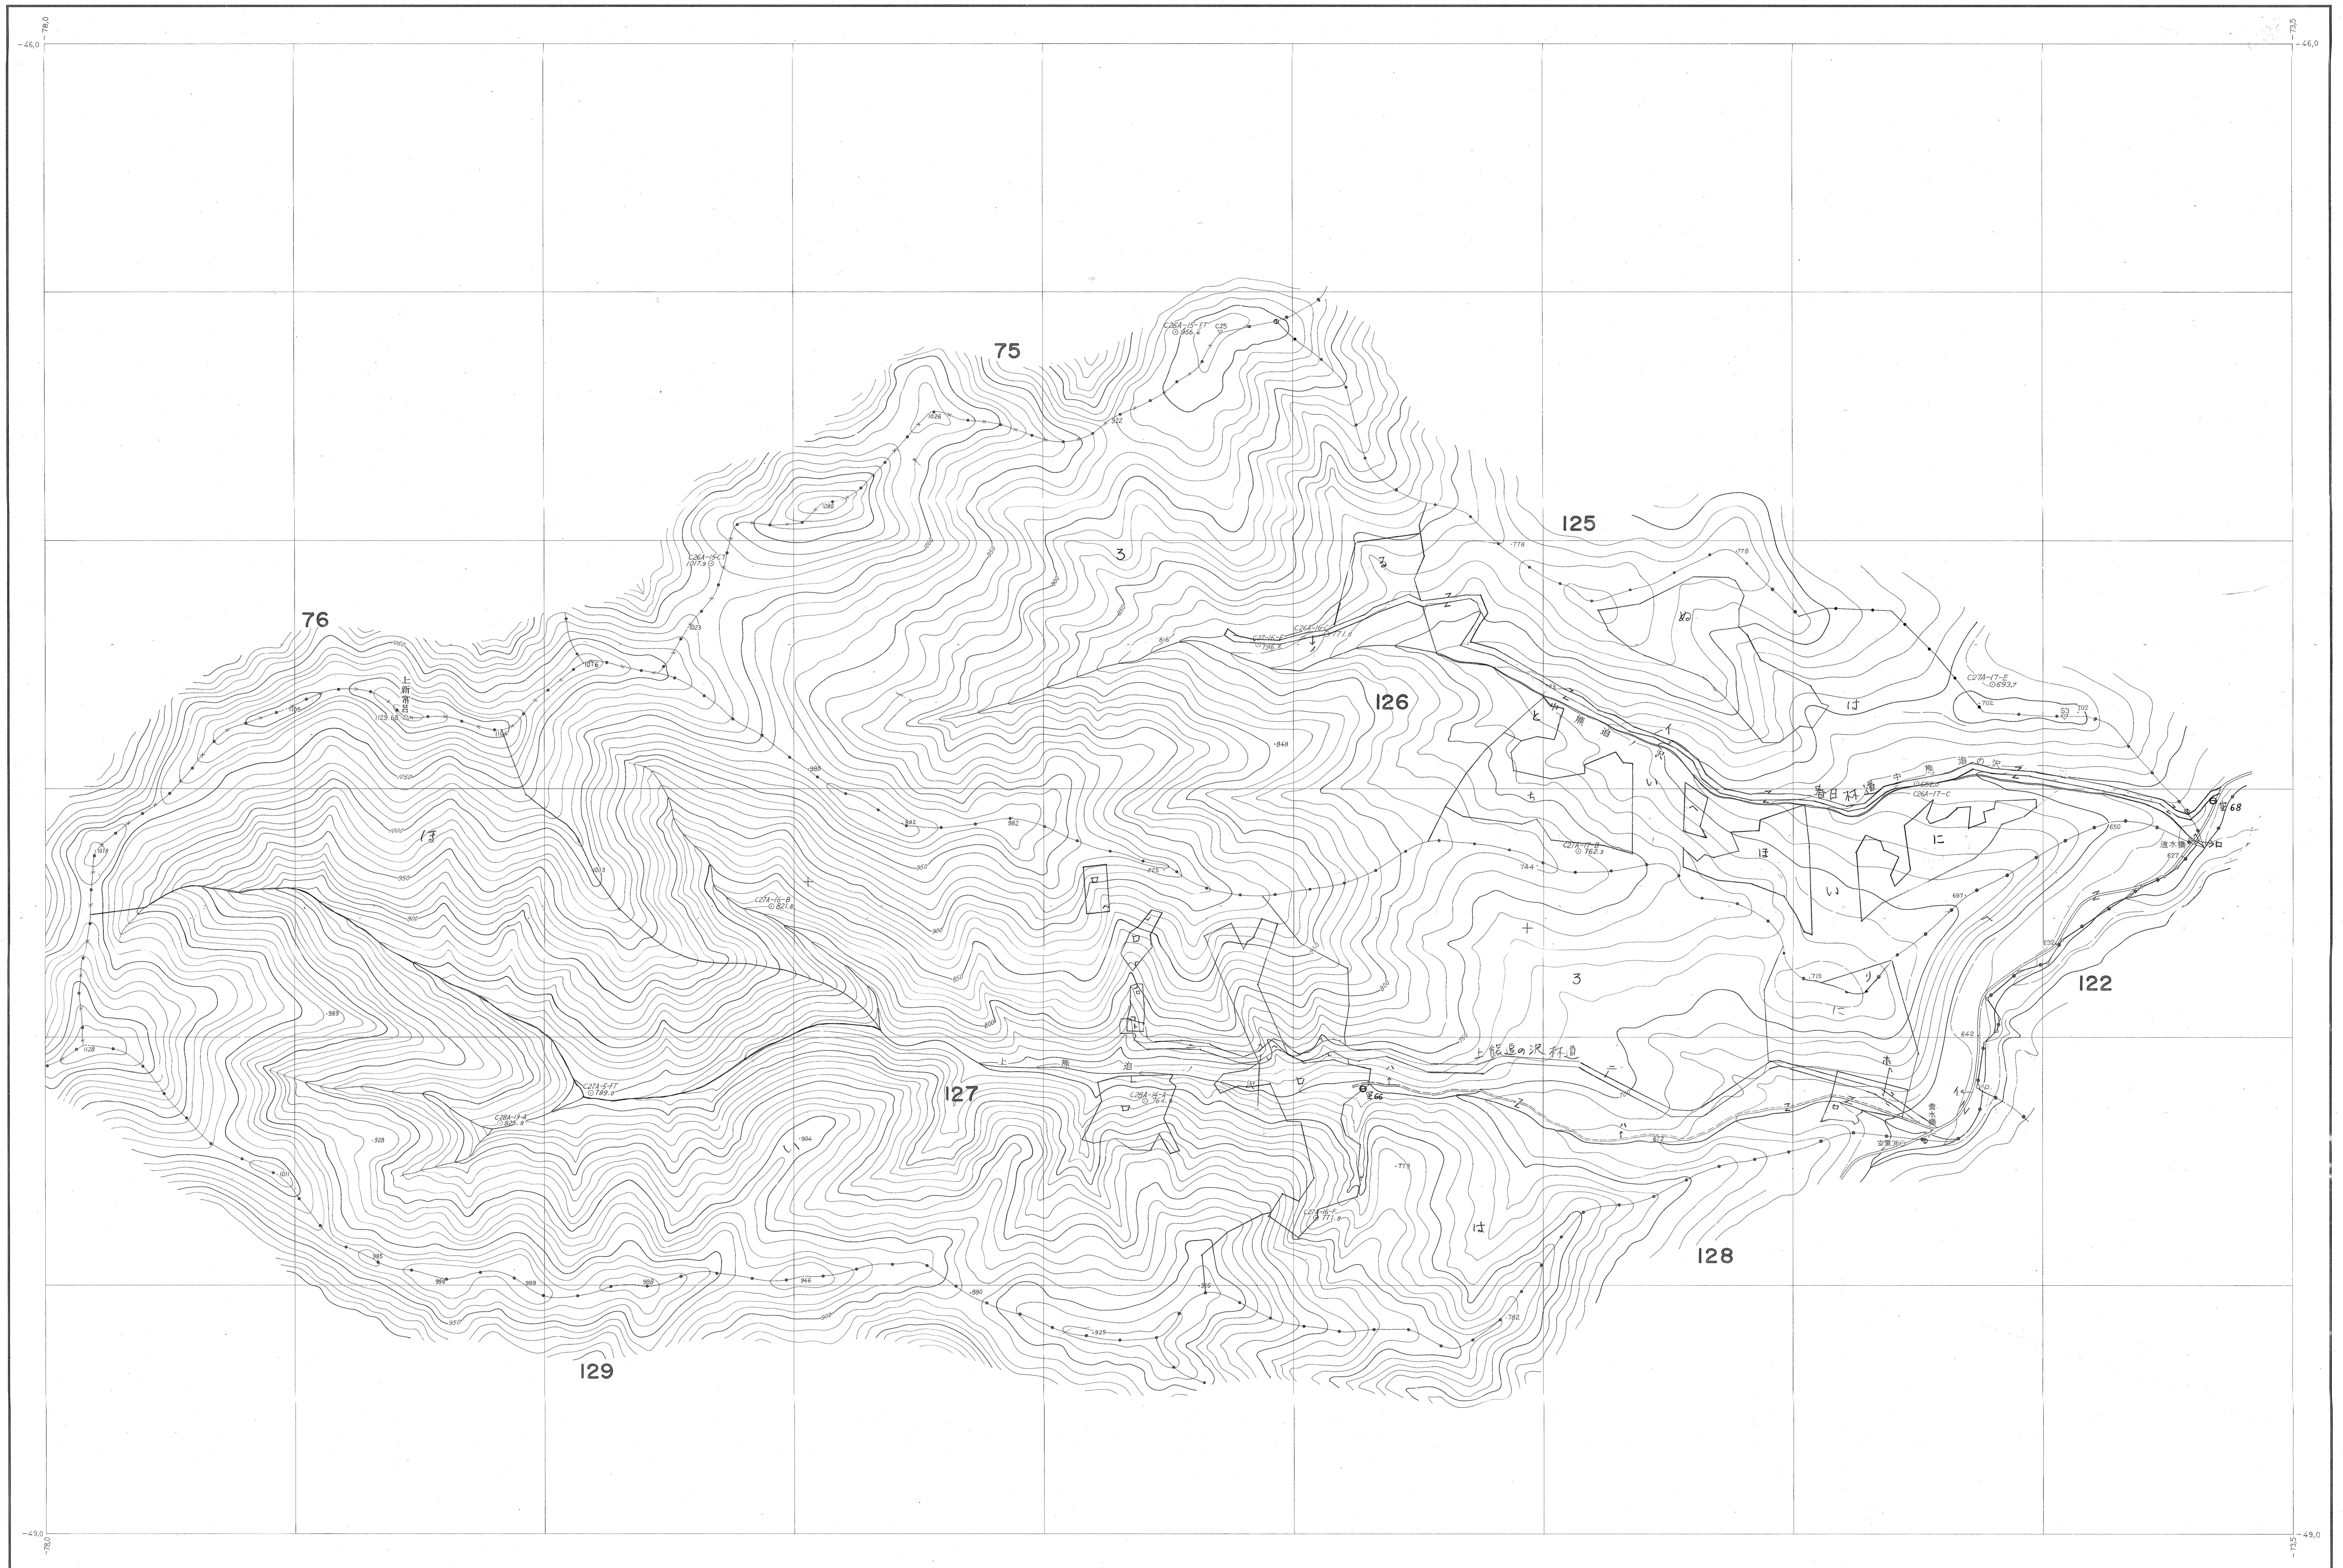

網走東部森林計画図 (基本図)

〔1〕昭和48年7月撮影空中写真(LU606 C27A-15-18)

1 : 5,000
0 100 200 300 400 500 600 700 800 900 1000