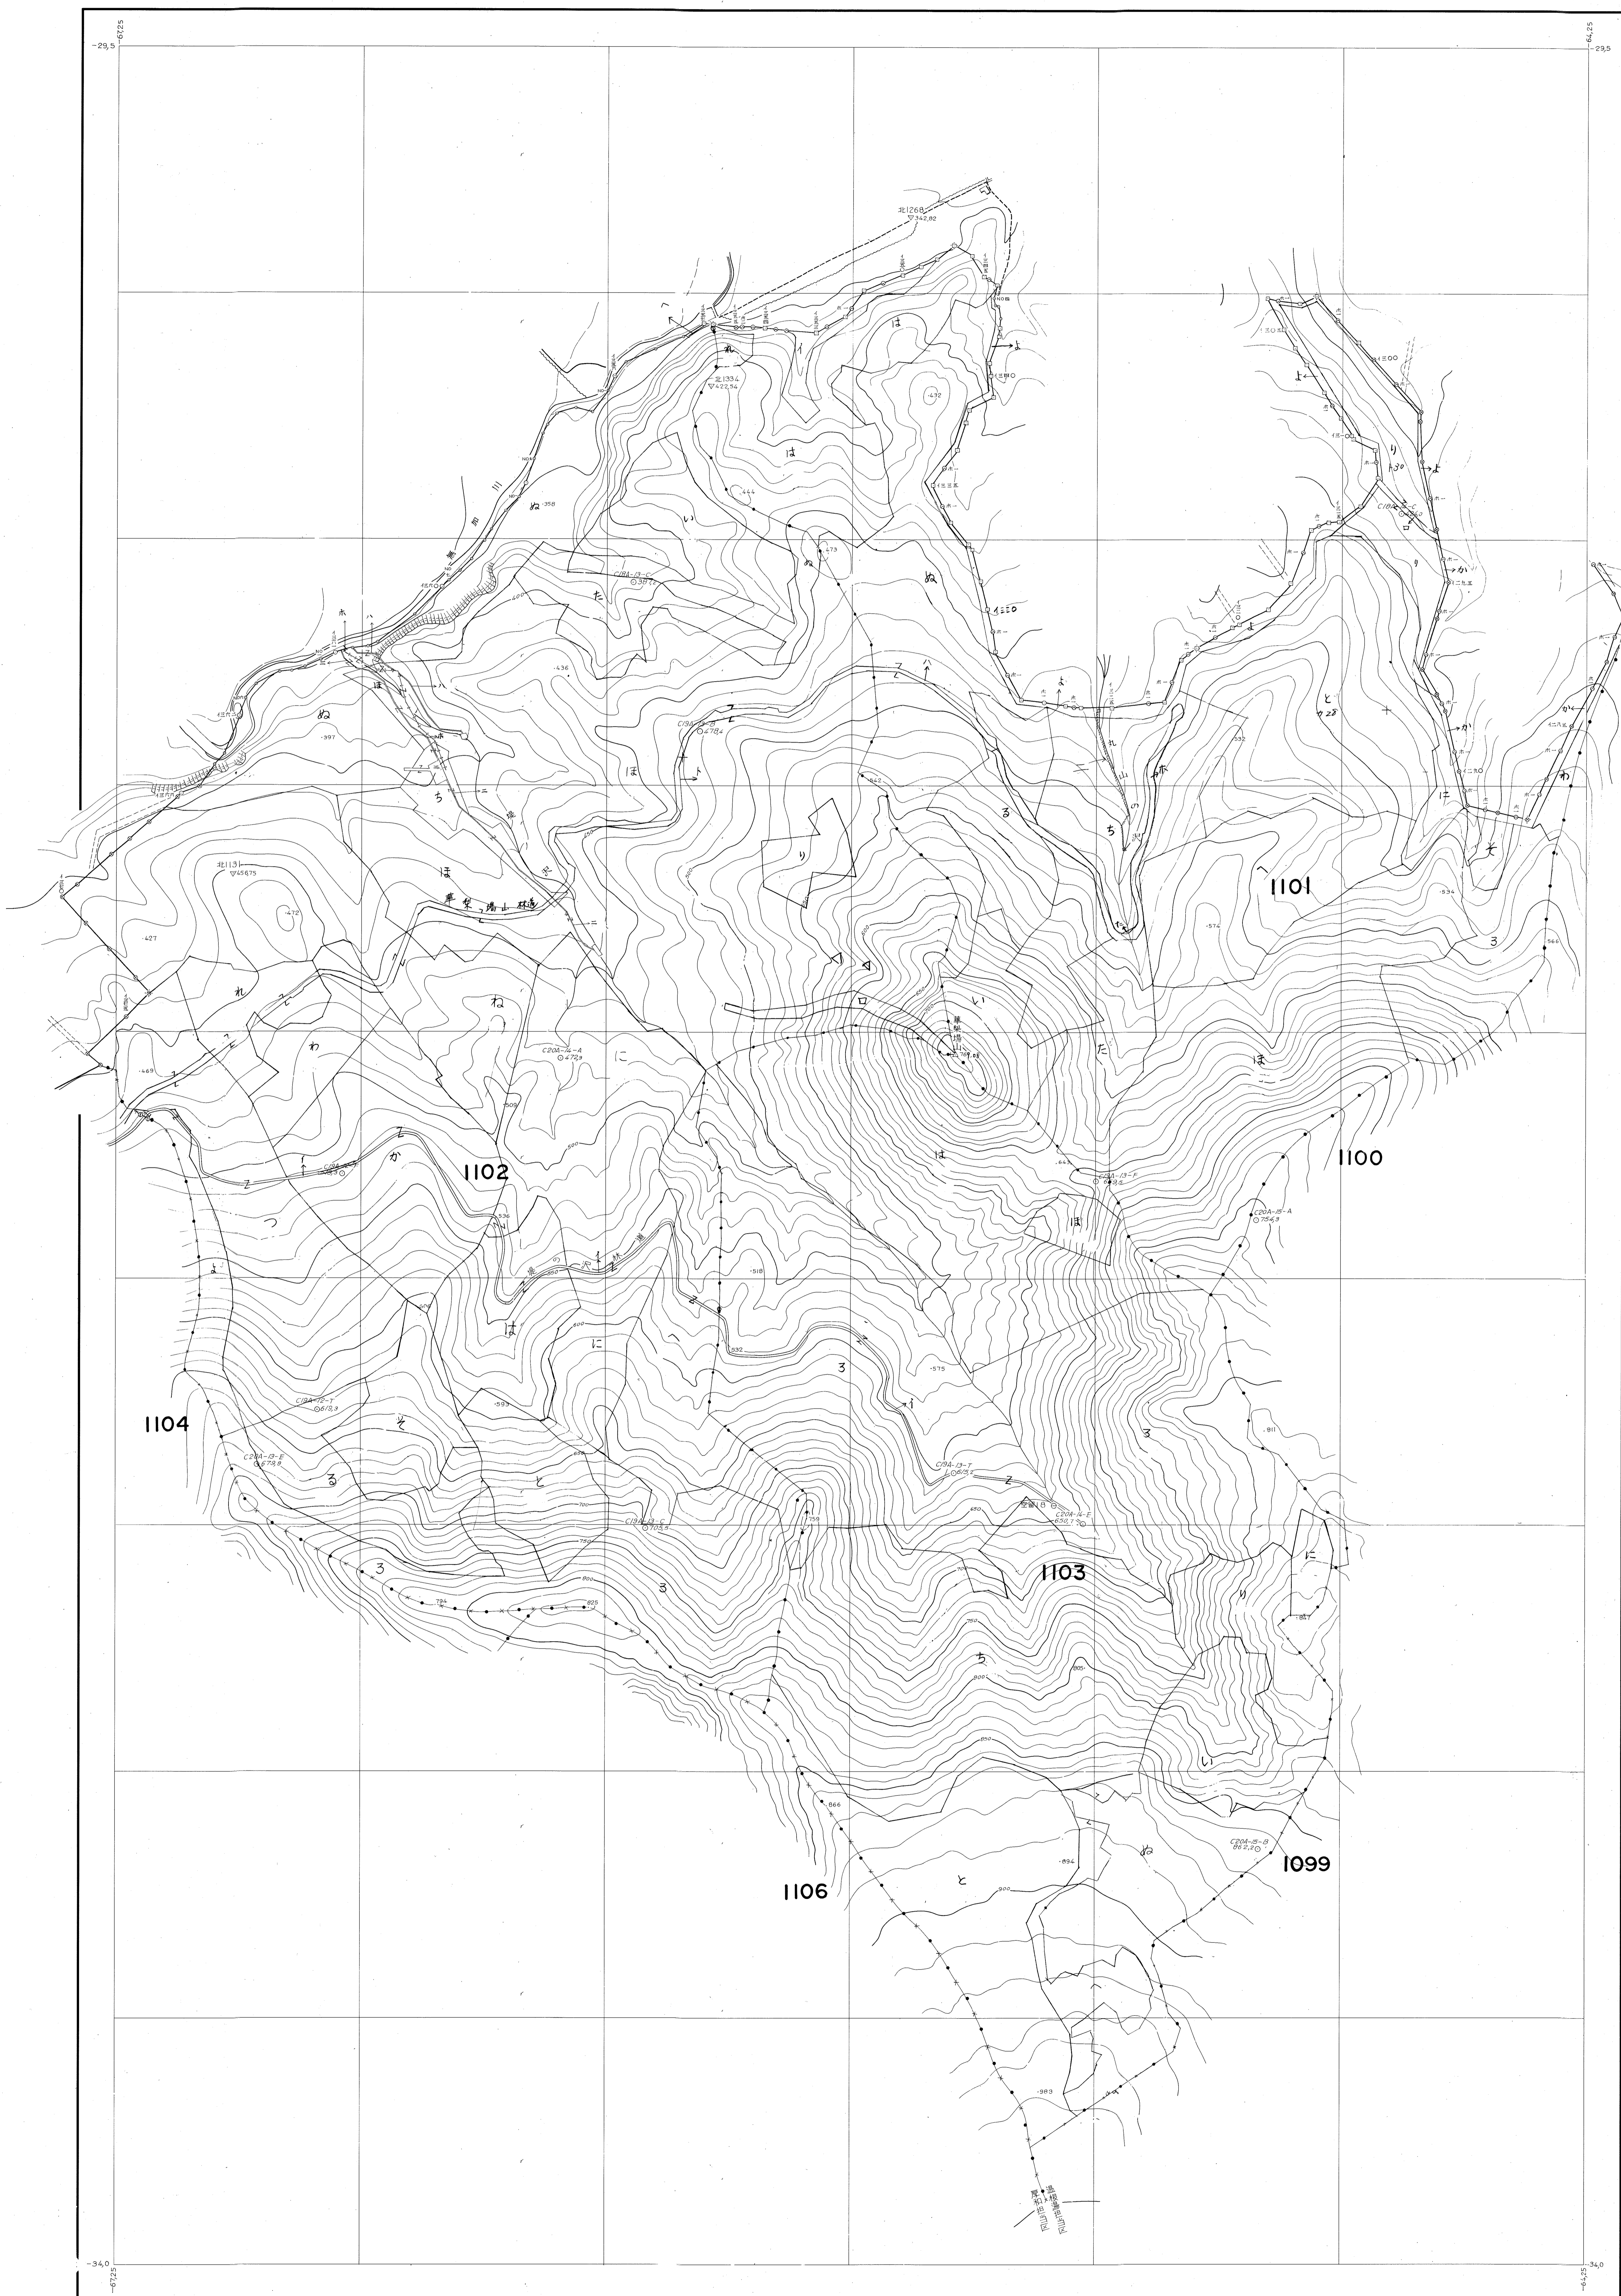

網走東部森林計画図 (基本図)

(1) 昭和46年7月撮影空中写真 (山606 C19A-12-14)
(2) 昭和46年7月撮影空中写真 (山606 C20A-14-15)

1 : 5,000

令和二年三月作成