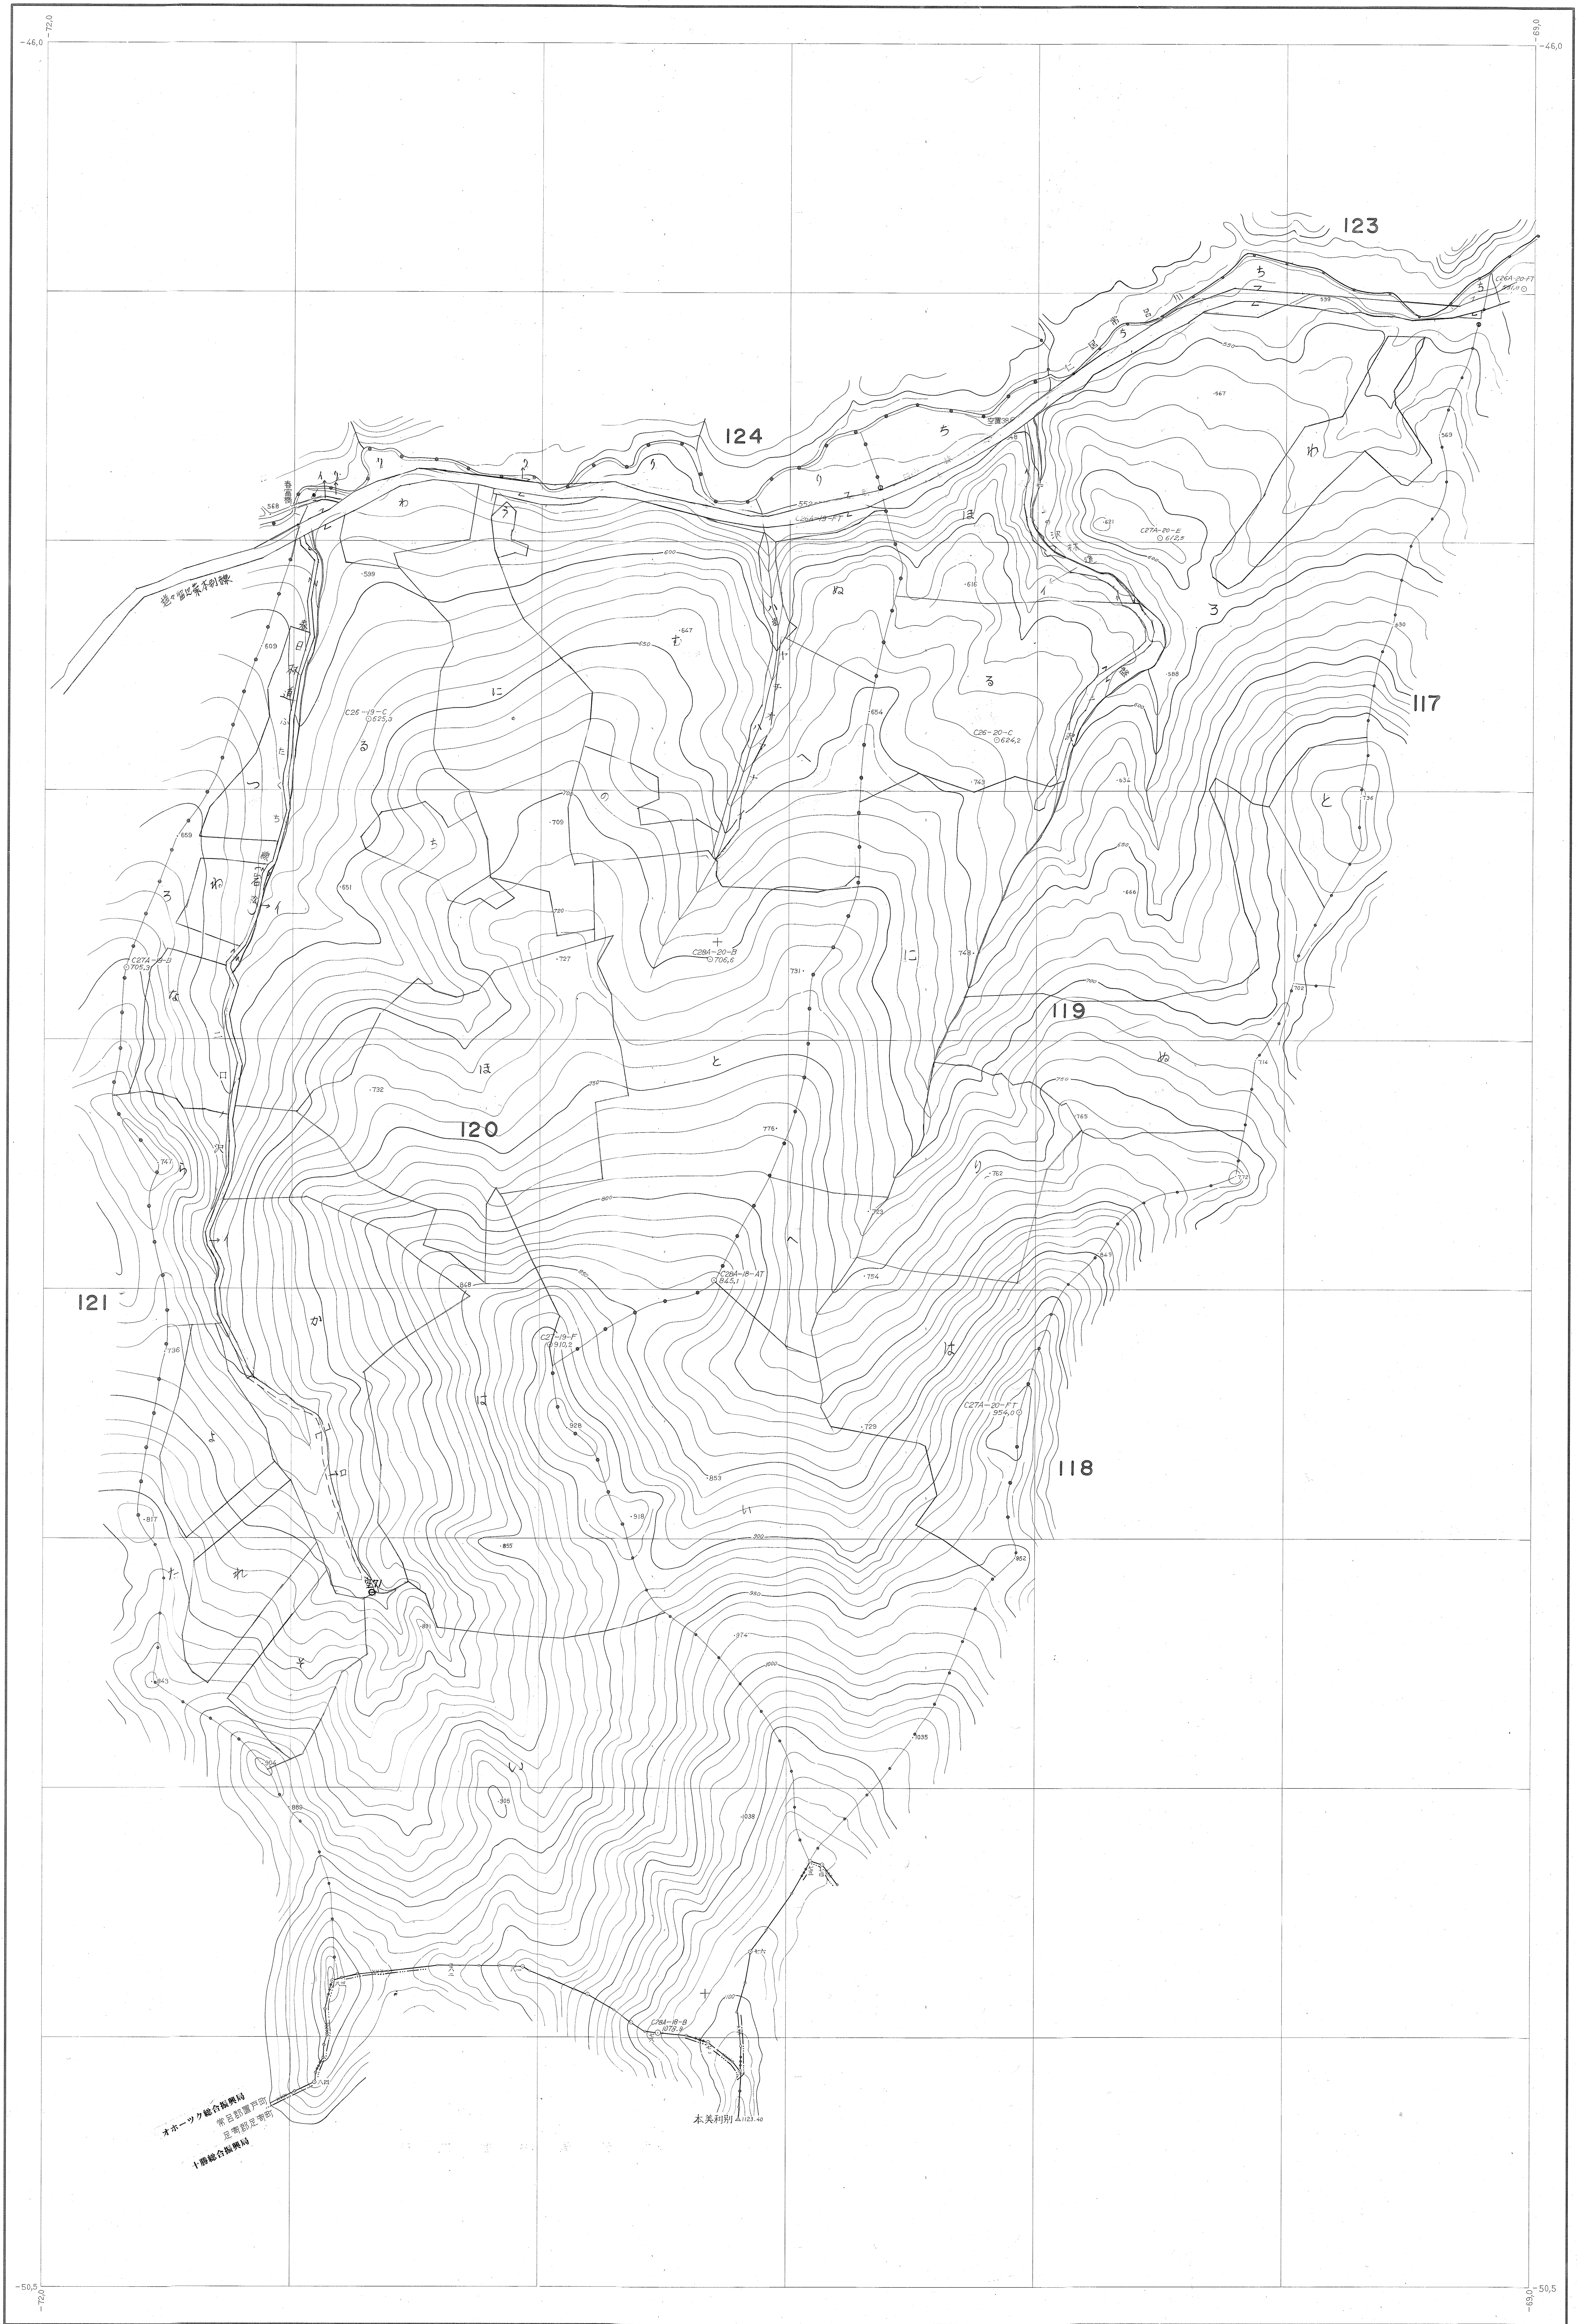

網走東部森林計画図 (基本図)

(1)昭和46年7月撮影空中写真(L1606 C27A-19-21)  
 (2)昭和46年7月撮影空中写真(L1606 C28A-17-18)

1 : 5,000