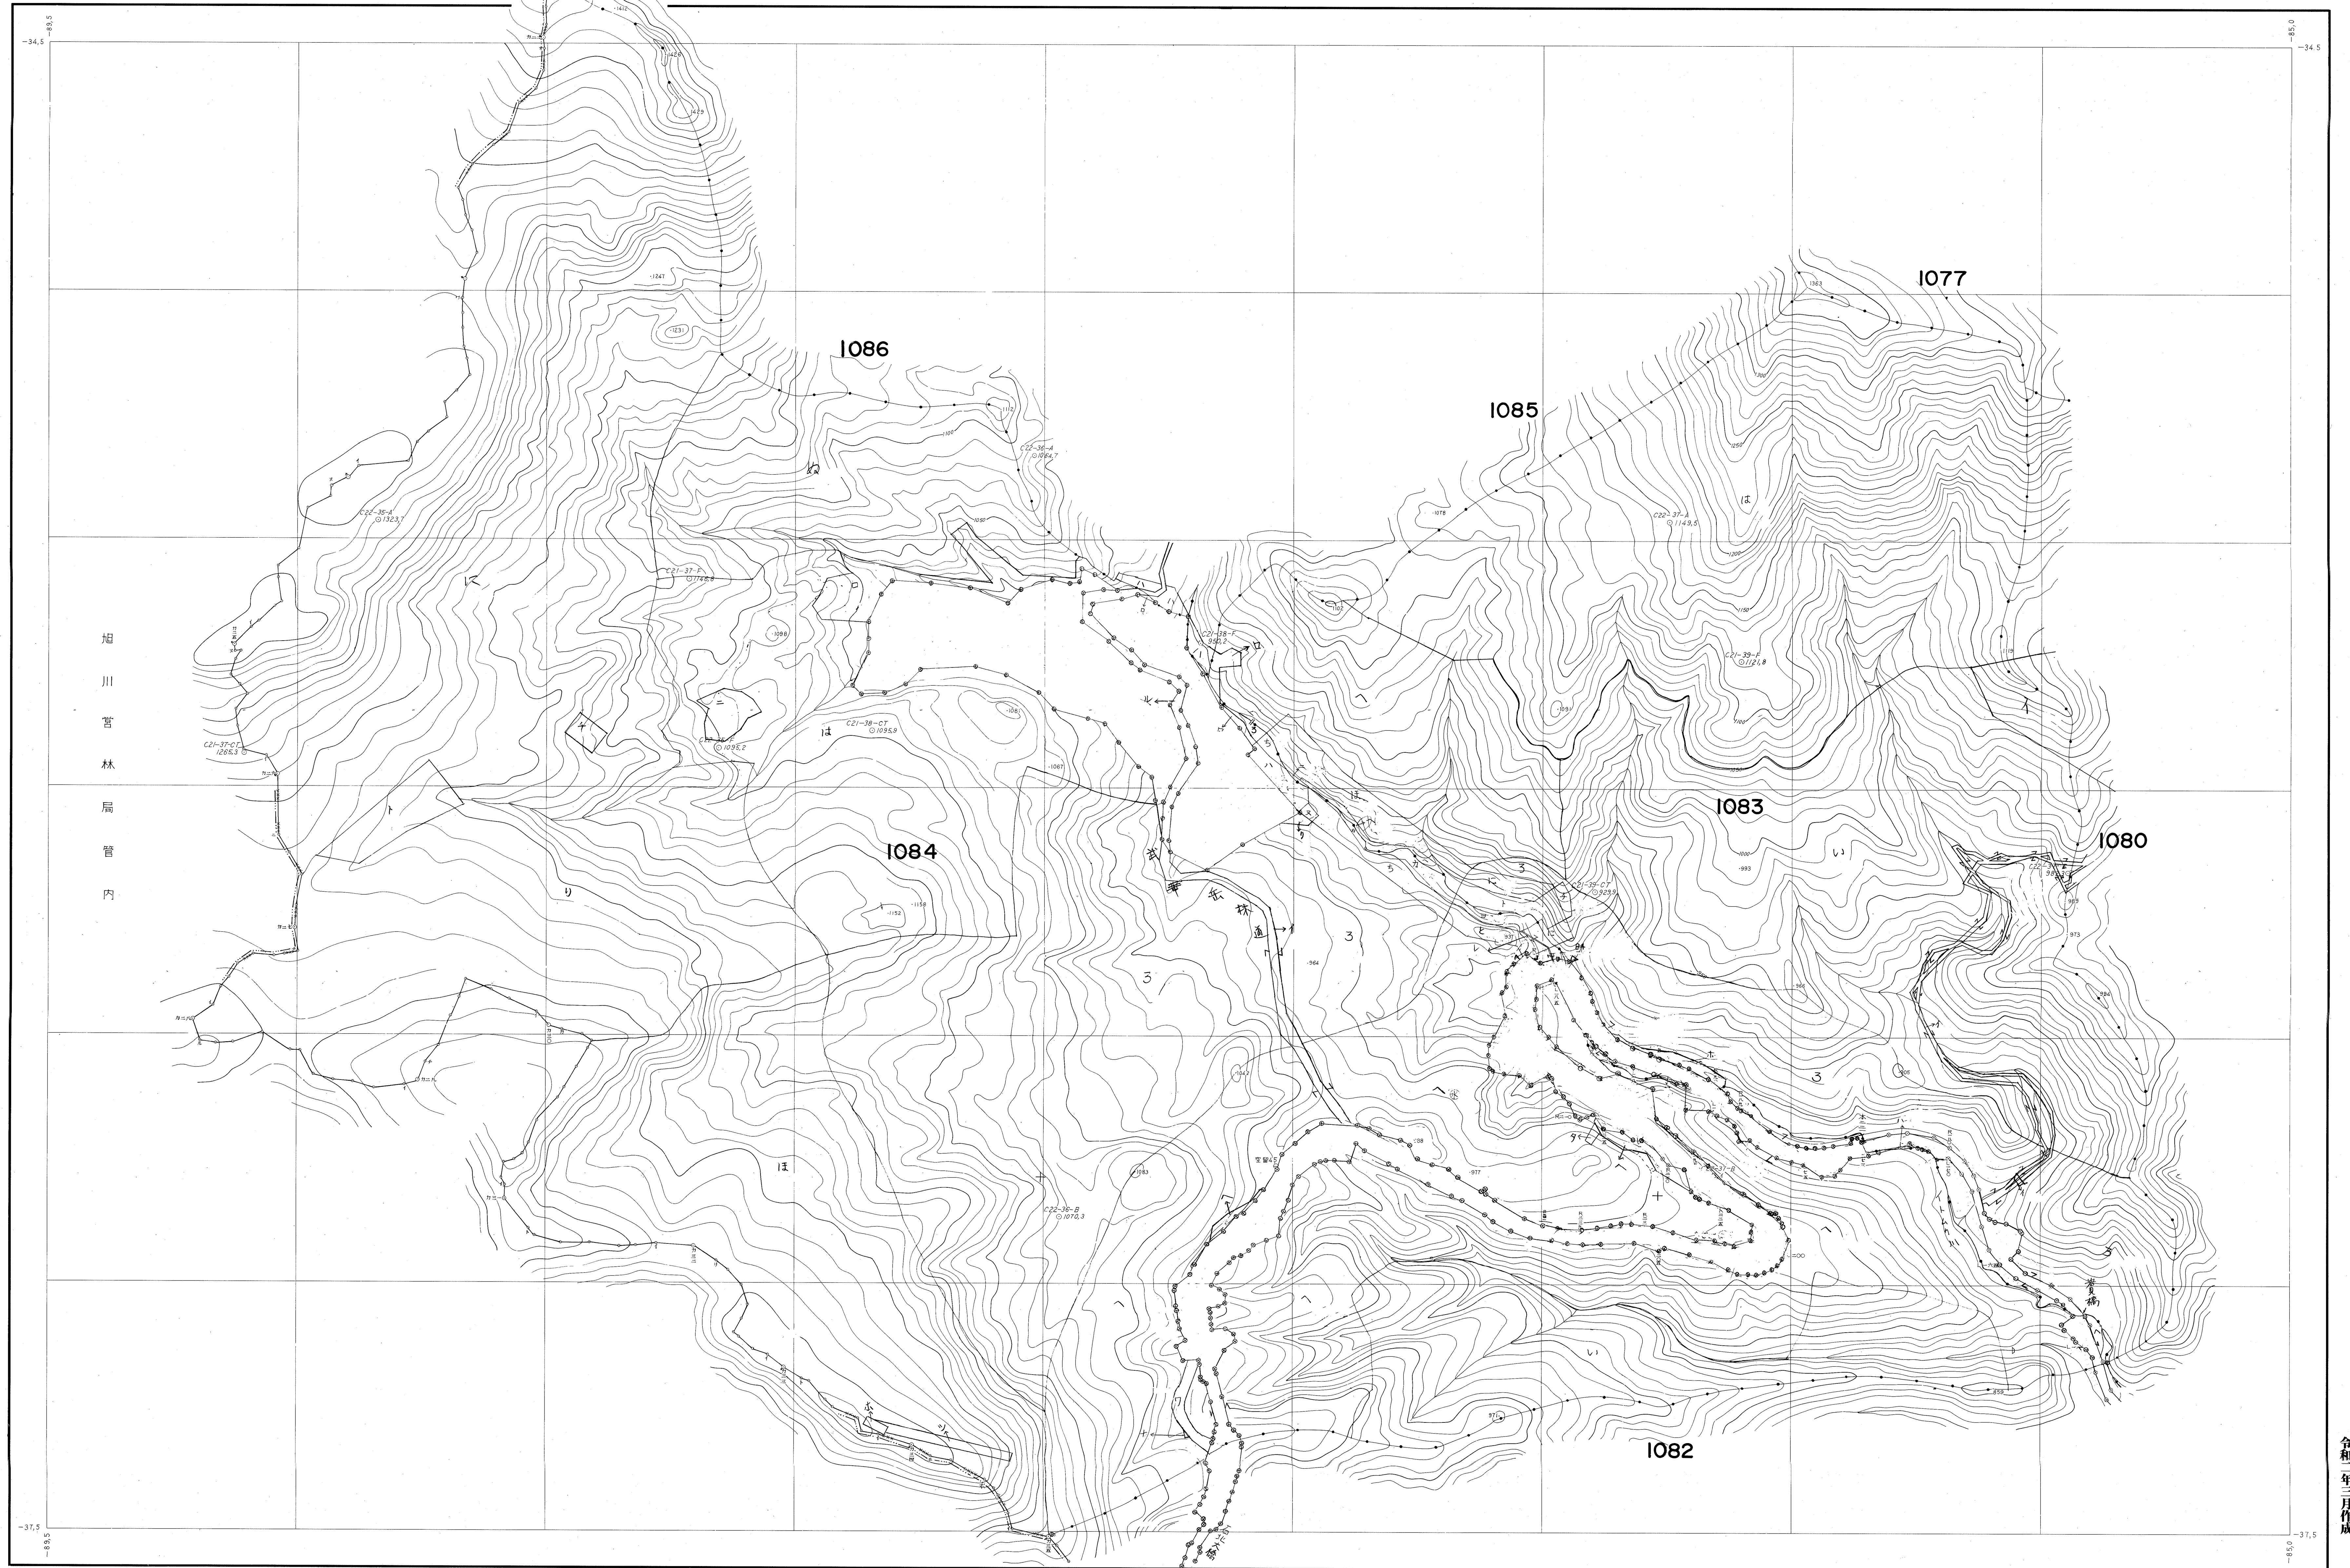

網走東部森林計画図 (基本図)

(1) 1946年7月撮影空中写真 (1:6000 C21-37-40)
 (2) 1946年7月撮影空中写真 (1:6000 C22-35-38)

1 : 5,000