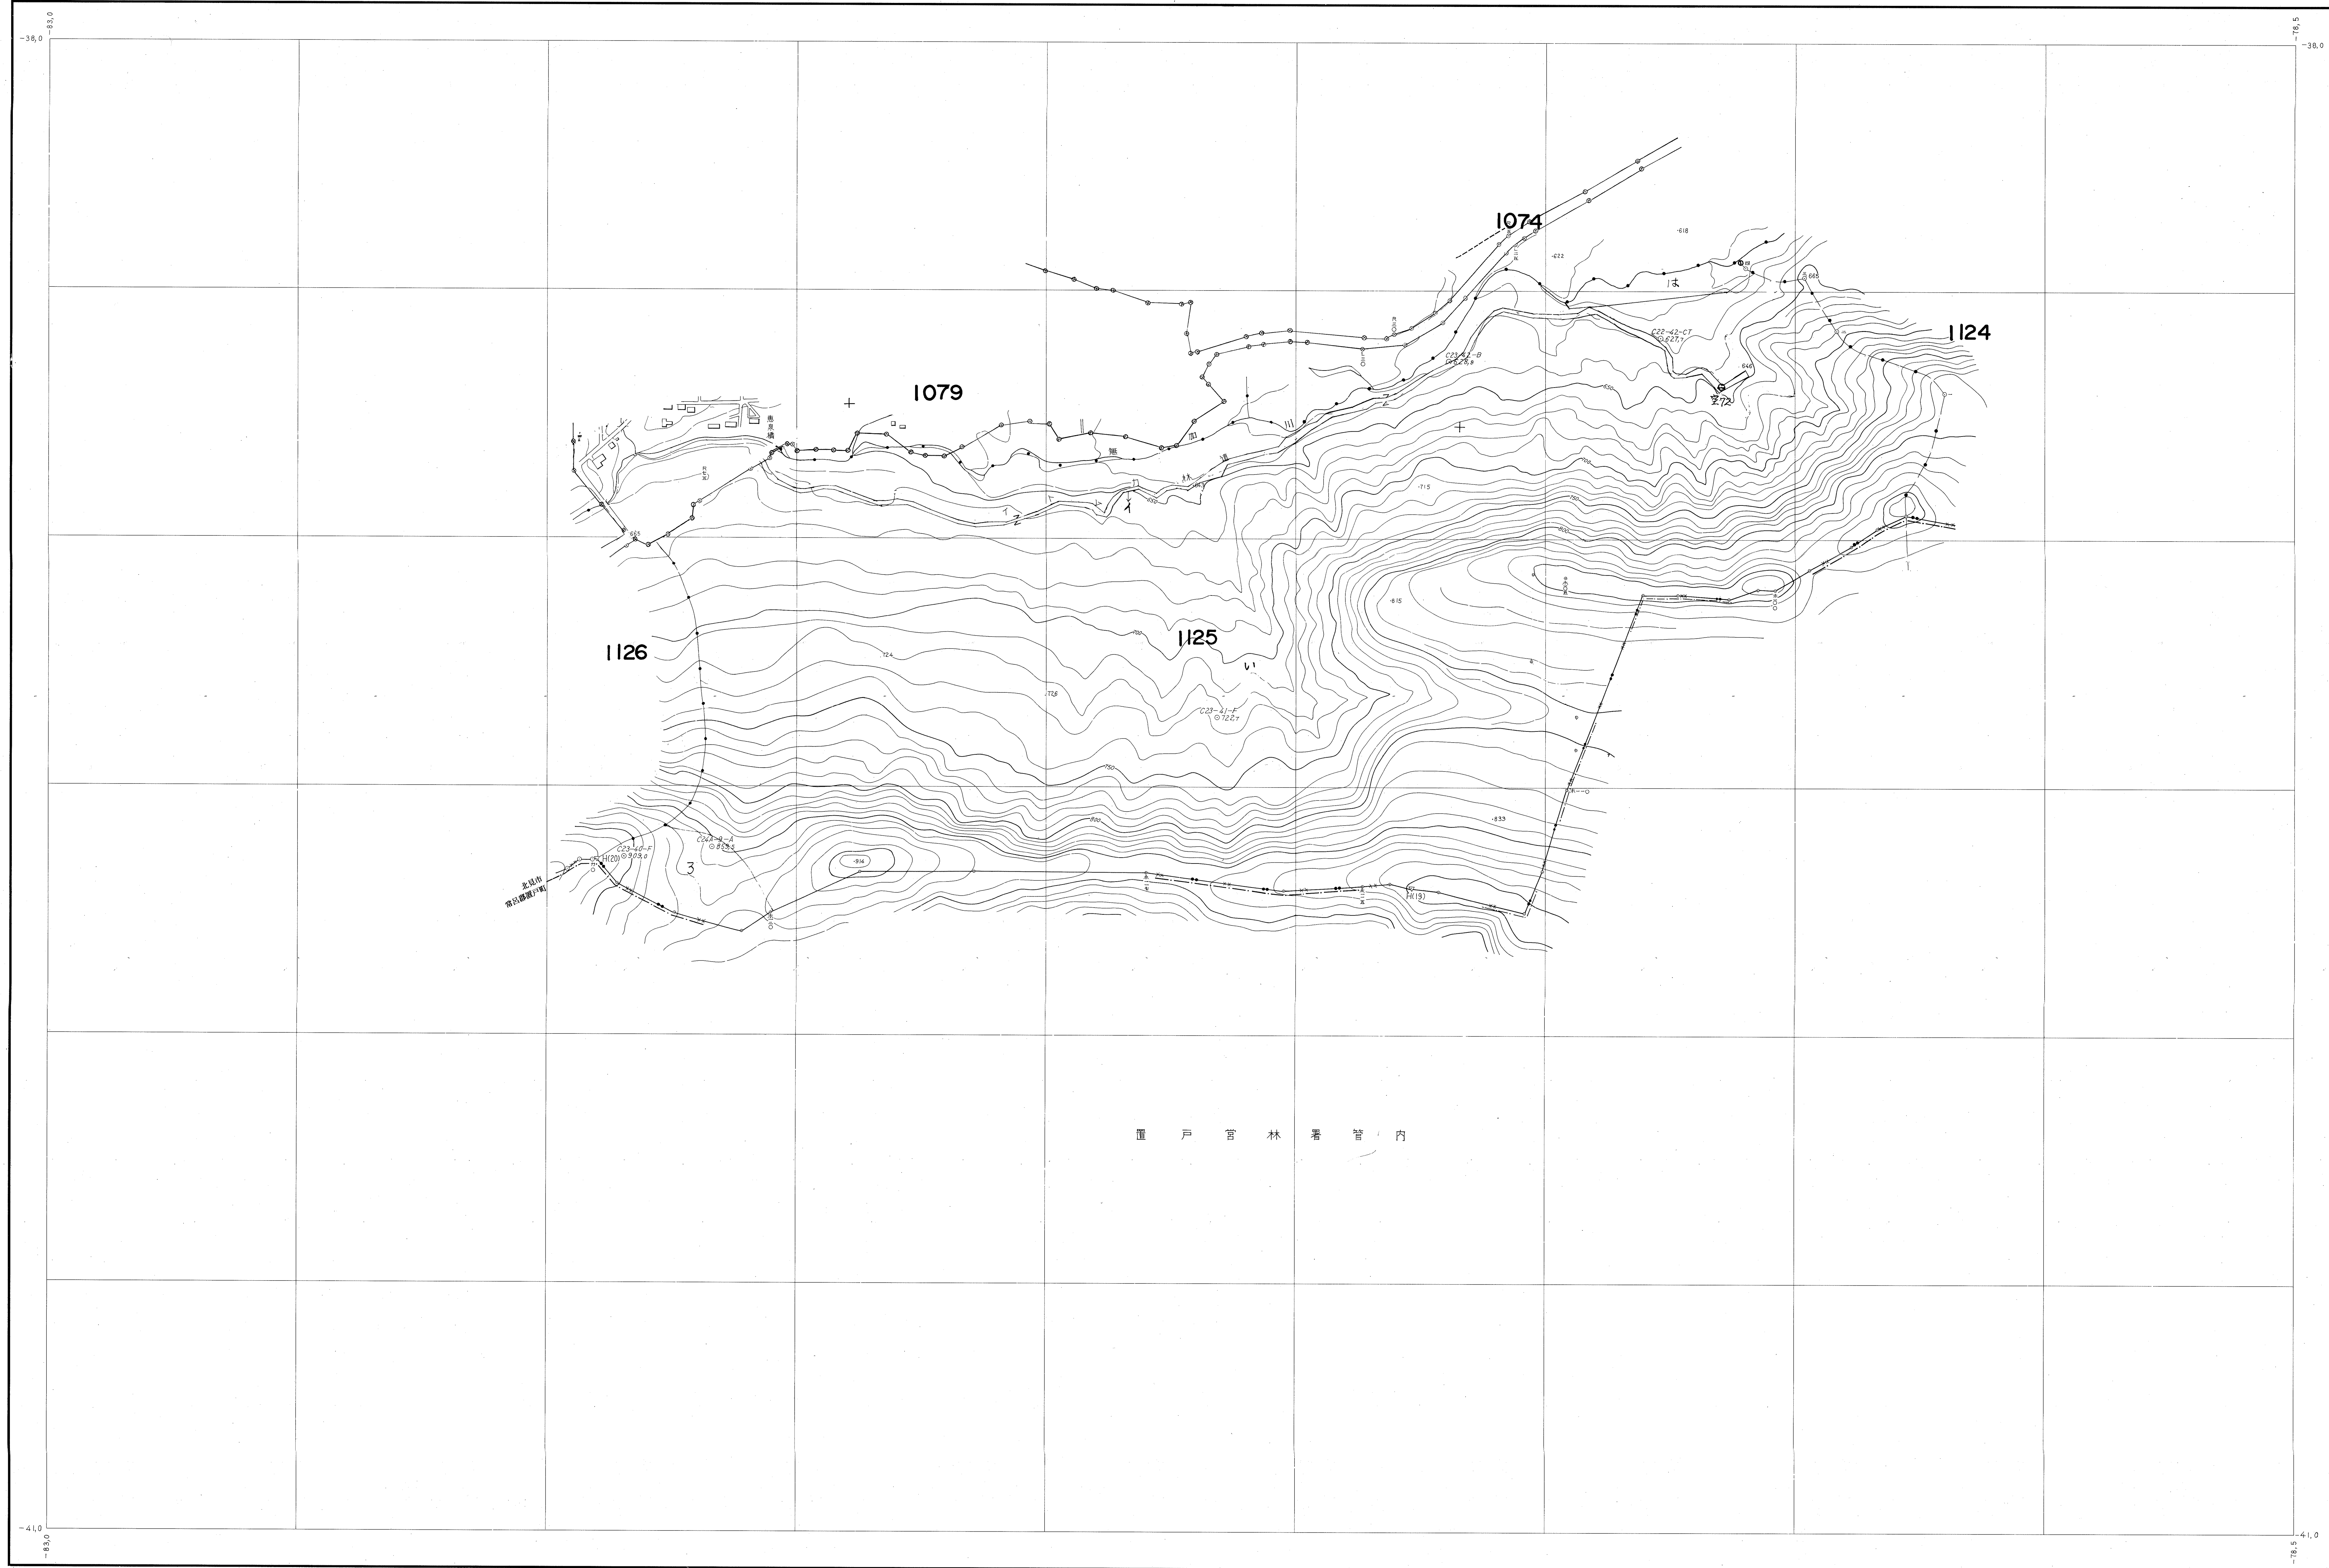

網走東部森林計画図 (基本図)

令和二年三月作成

(1) 1978年7月撮影航空写真 (L1606 C25-41-43)

1 : 5,000