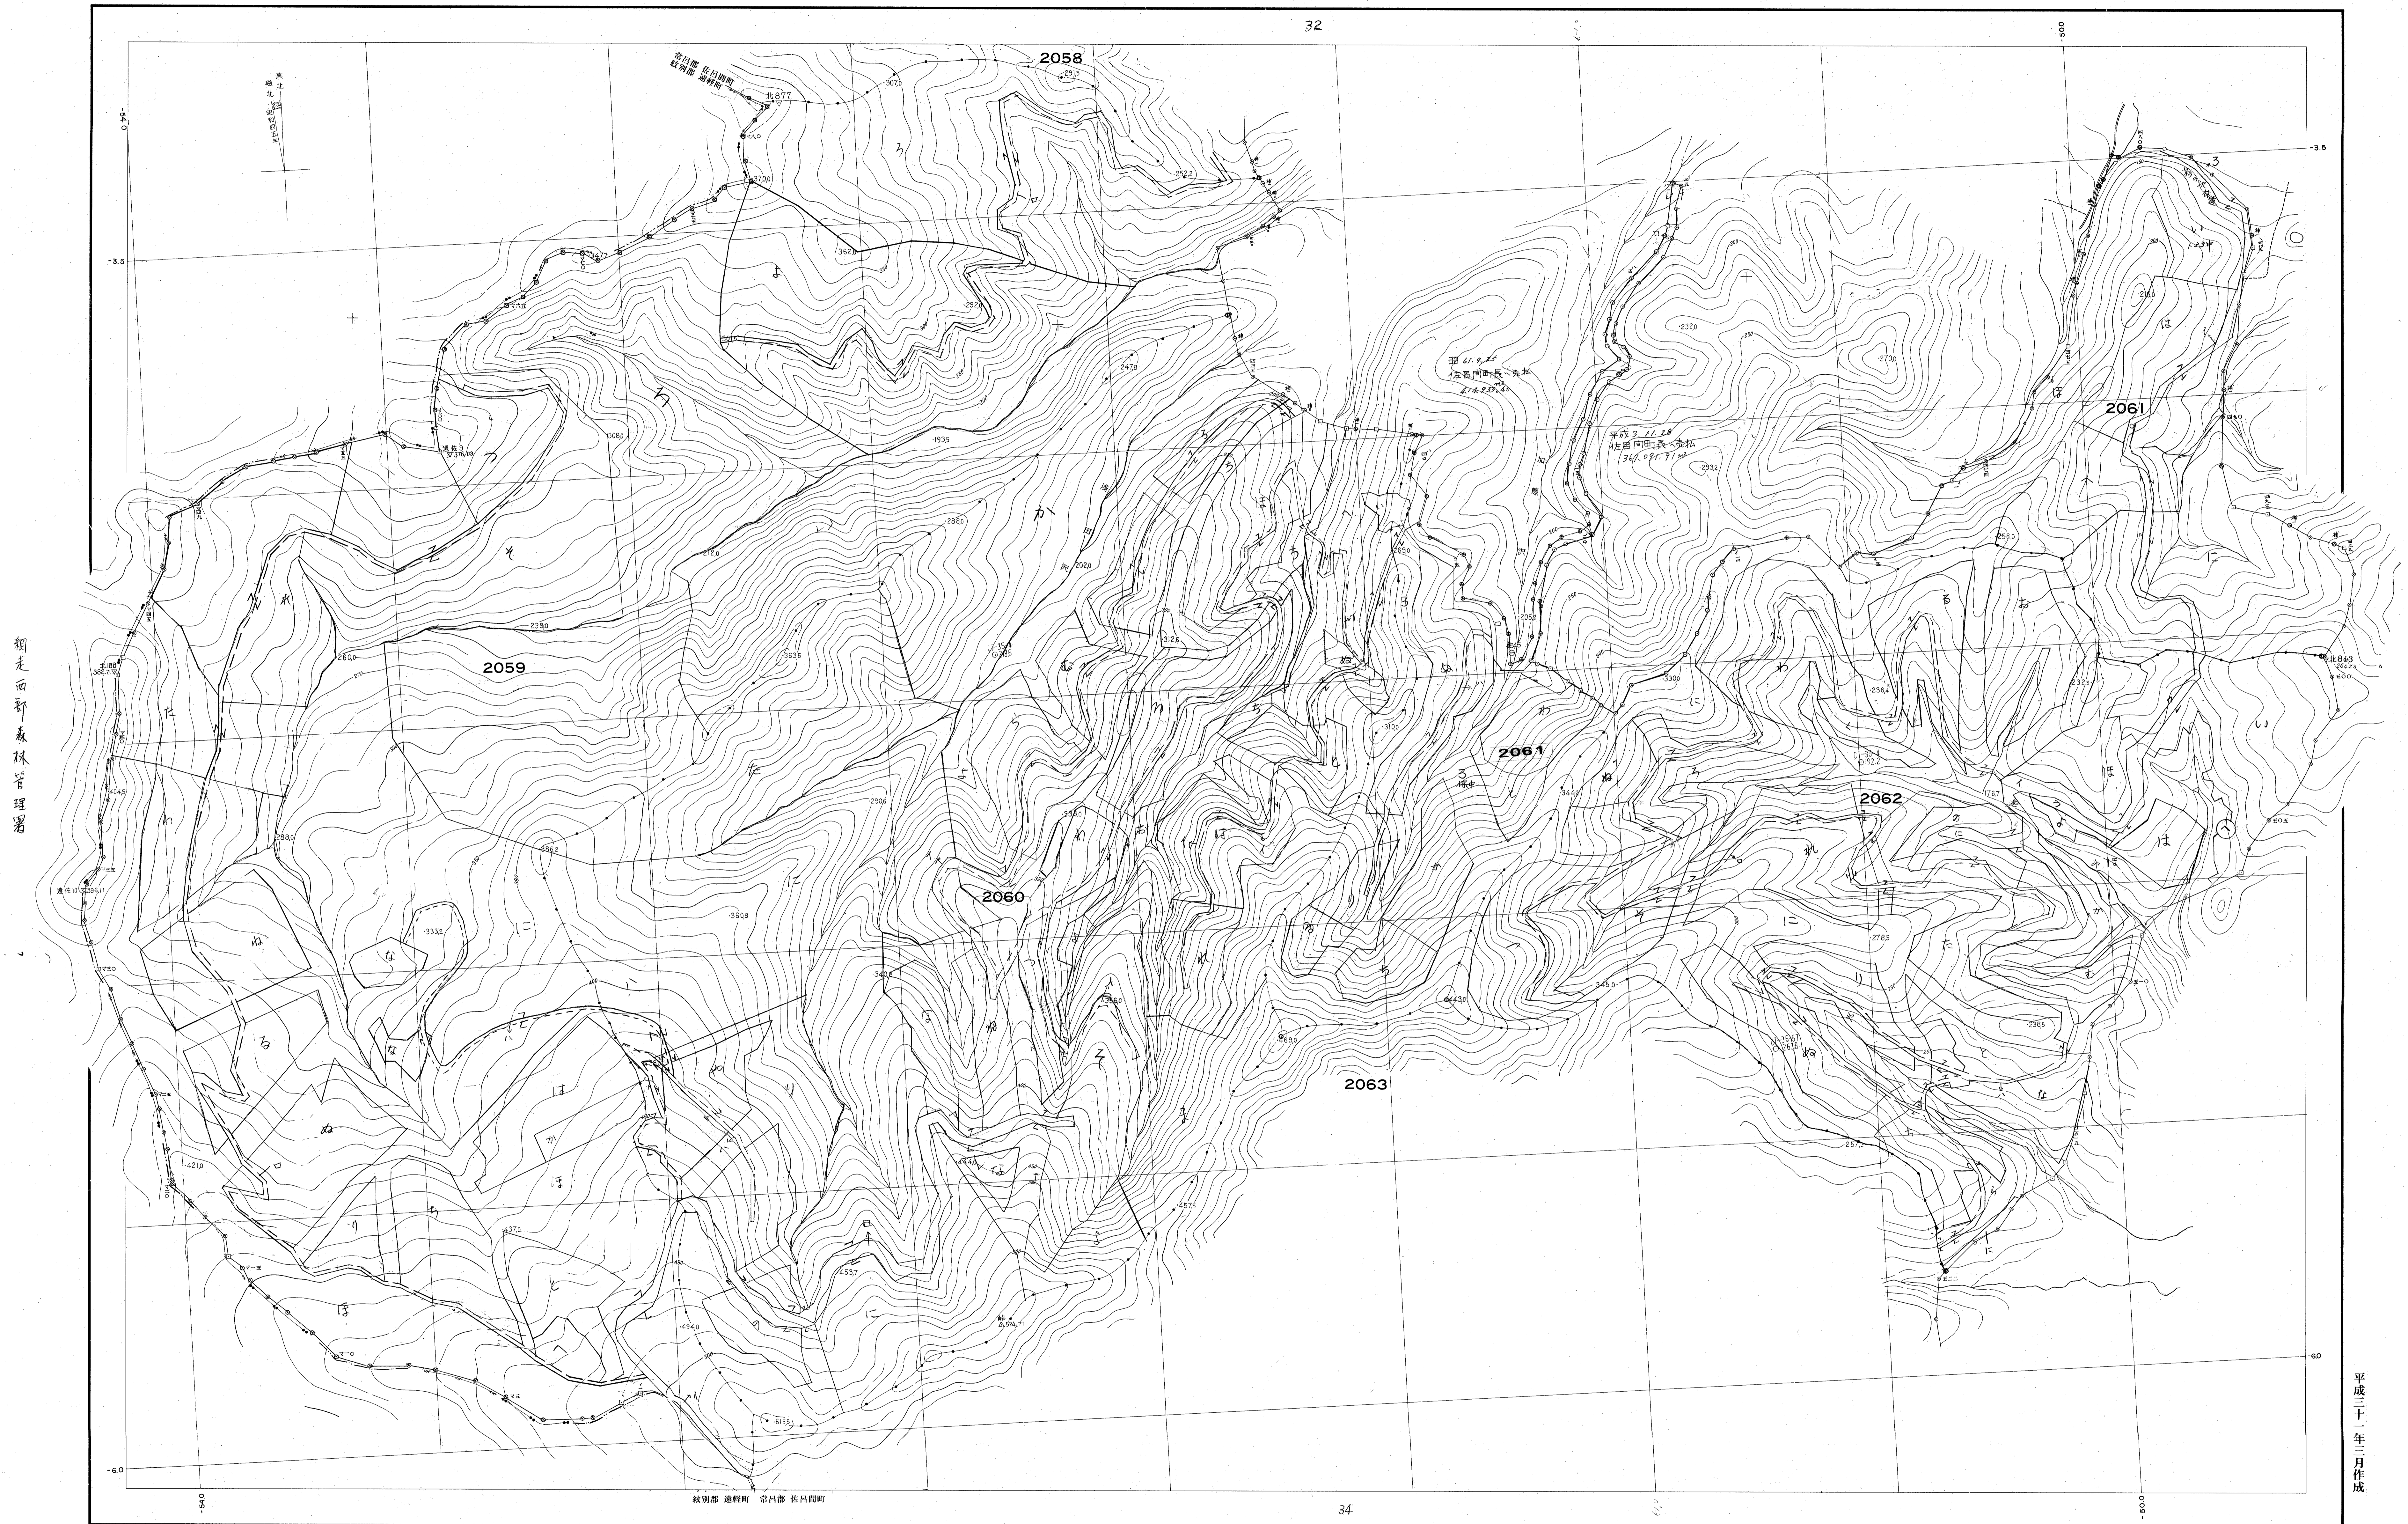

網走東部森林計画図 (基本図) 97

第 XIII 公共原点

網走西部森林管理署

97(全518)

- (1) 昭和41年7月撮影空中写真(山-443 C7 34-37)
- (2) 昭和41年7月撮影空中写真(山-443 C9 33-35)

1:5,000

平成三十一年三月作成