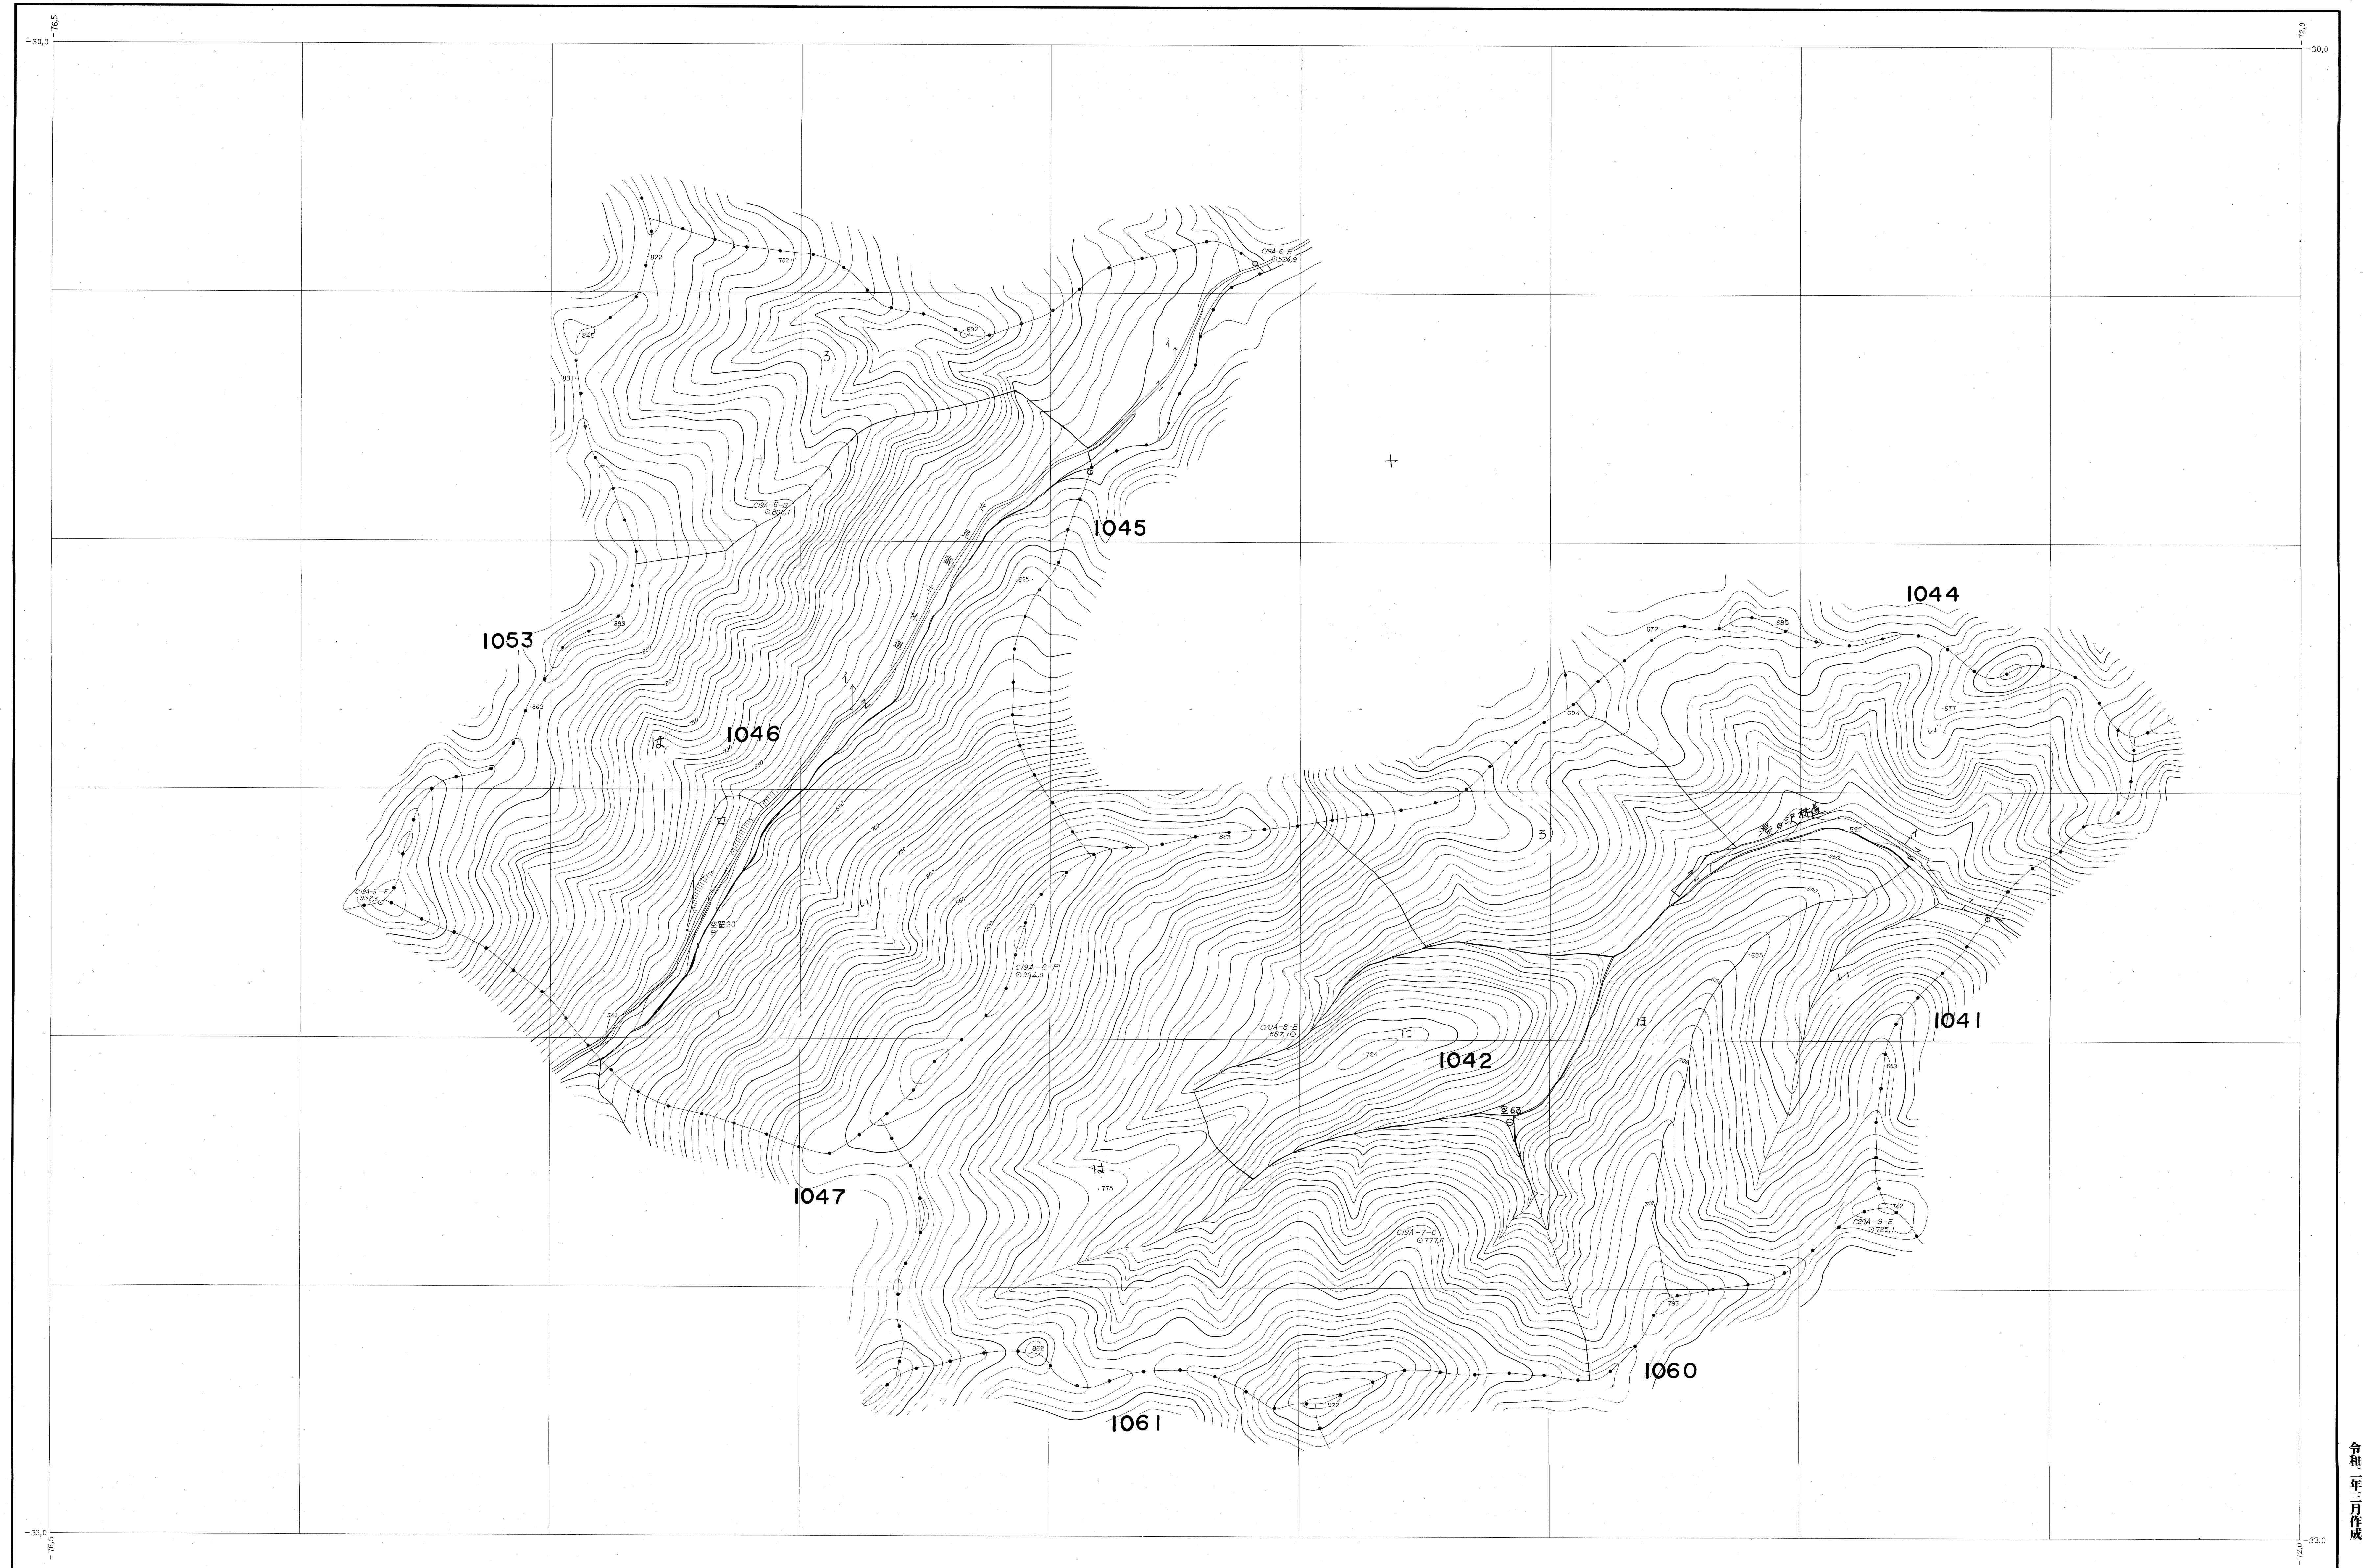

網走東部森林計画図 (基本図)

(1) 昭和46年7月撮影空中写真 山66 C19A-5-8
 (2) 昭和46年7月撮影空中写真 山66 C20A-5-9