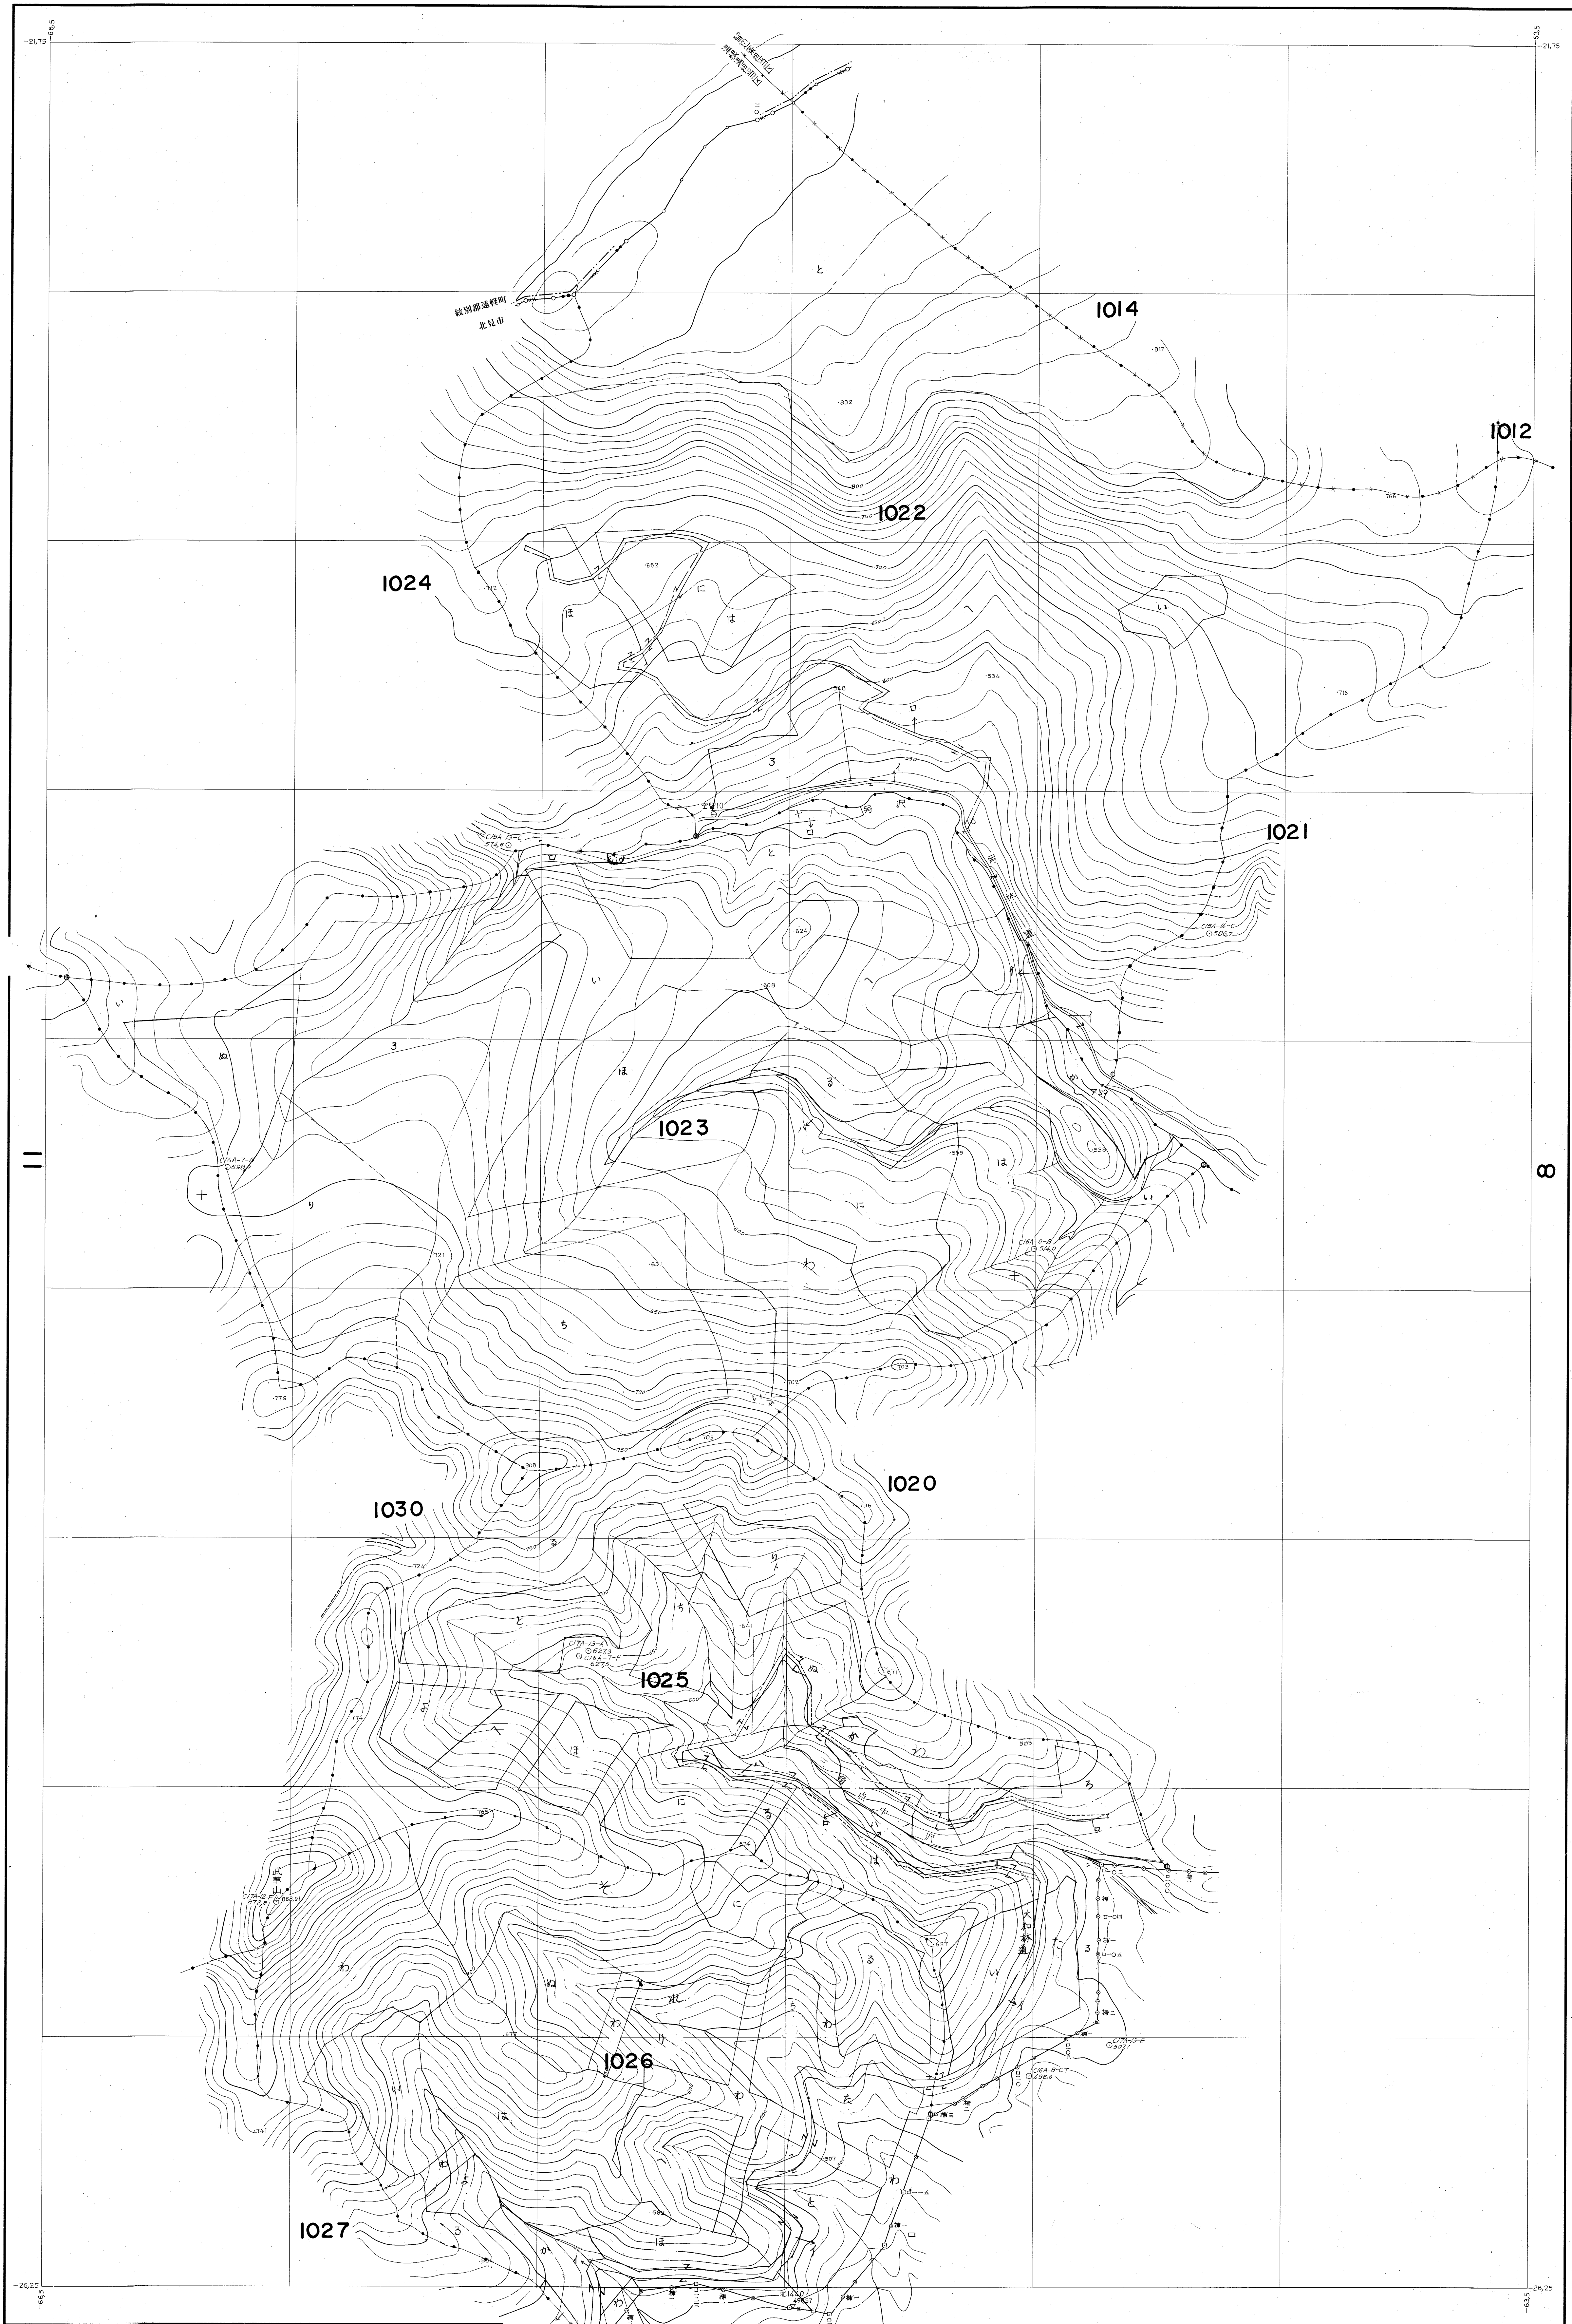

網走東部森林計画図 (基本図)

(1)昭和46年7月撮影空中写真(山606 C15A-13-14)  
(2)昭和46年7月撮影空中写真(山606 C16A-1-8)