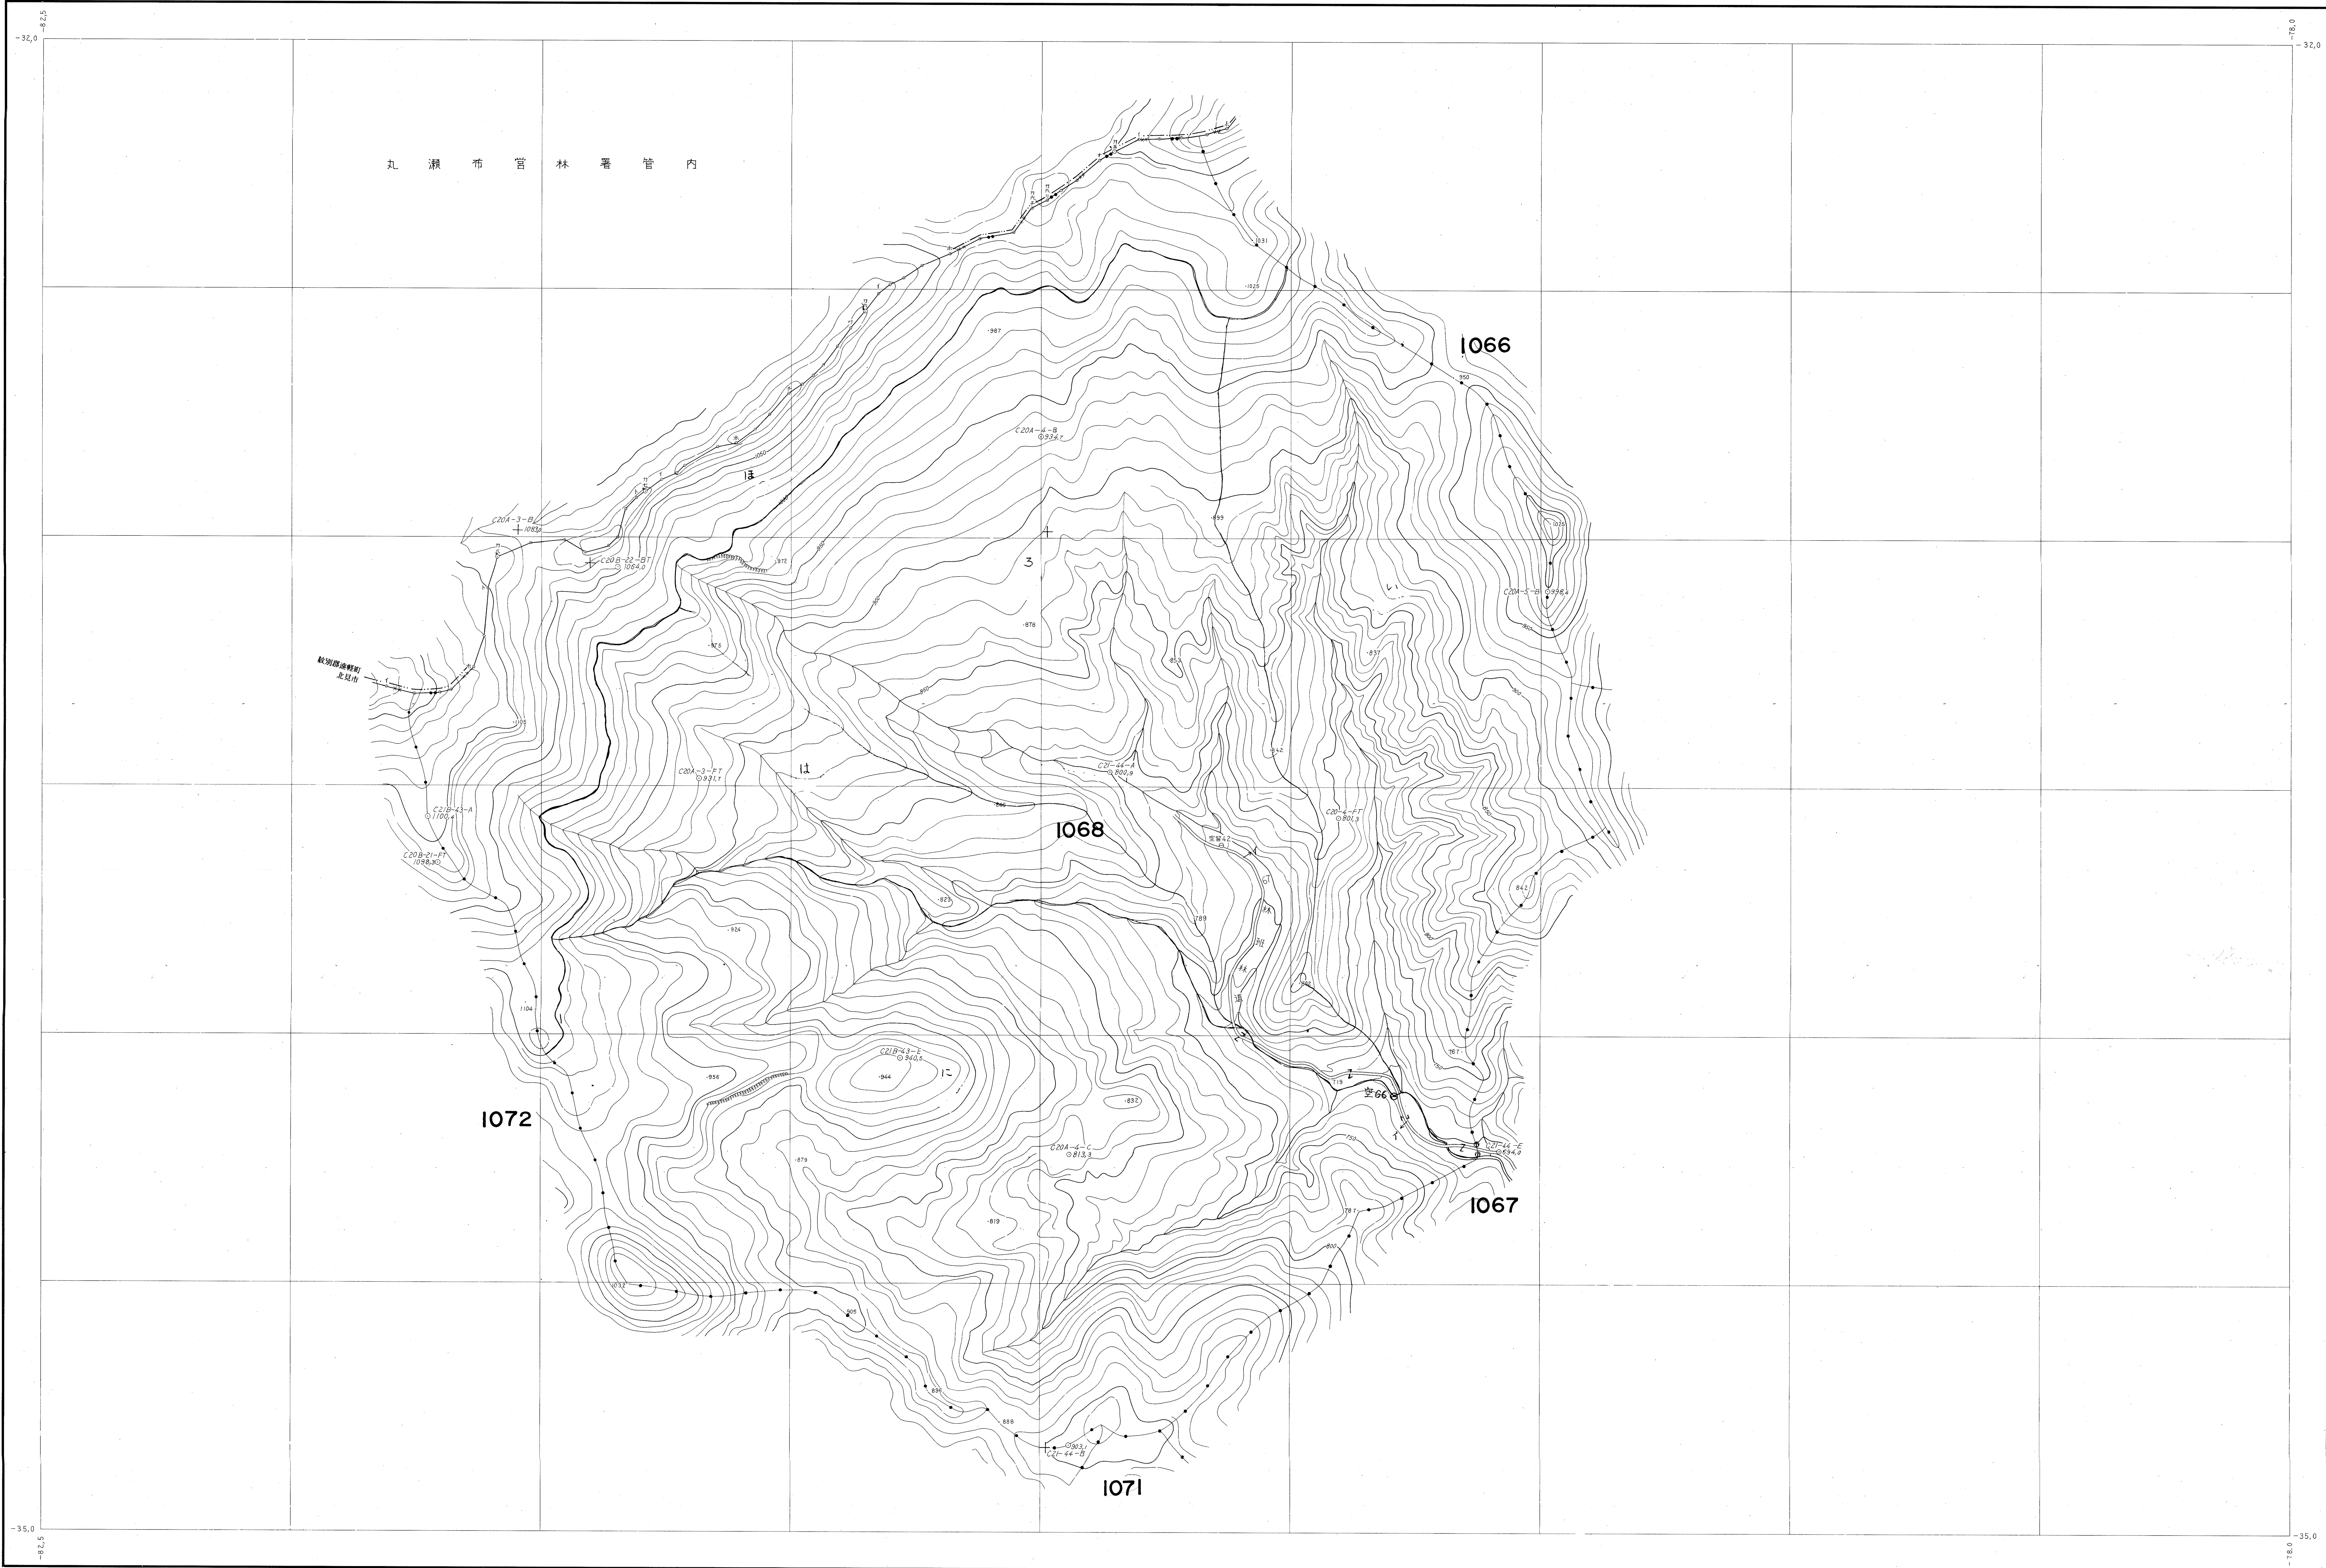

網走東部森林計画図 (基本図)

(1) 昭和45年7月撮影空中写真 (1:6000 C20A-3-5)
 (2) 昭和45年7月撮影空中写真 (1:6000 C21-43-45)