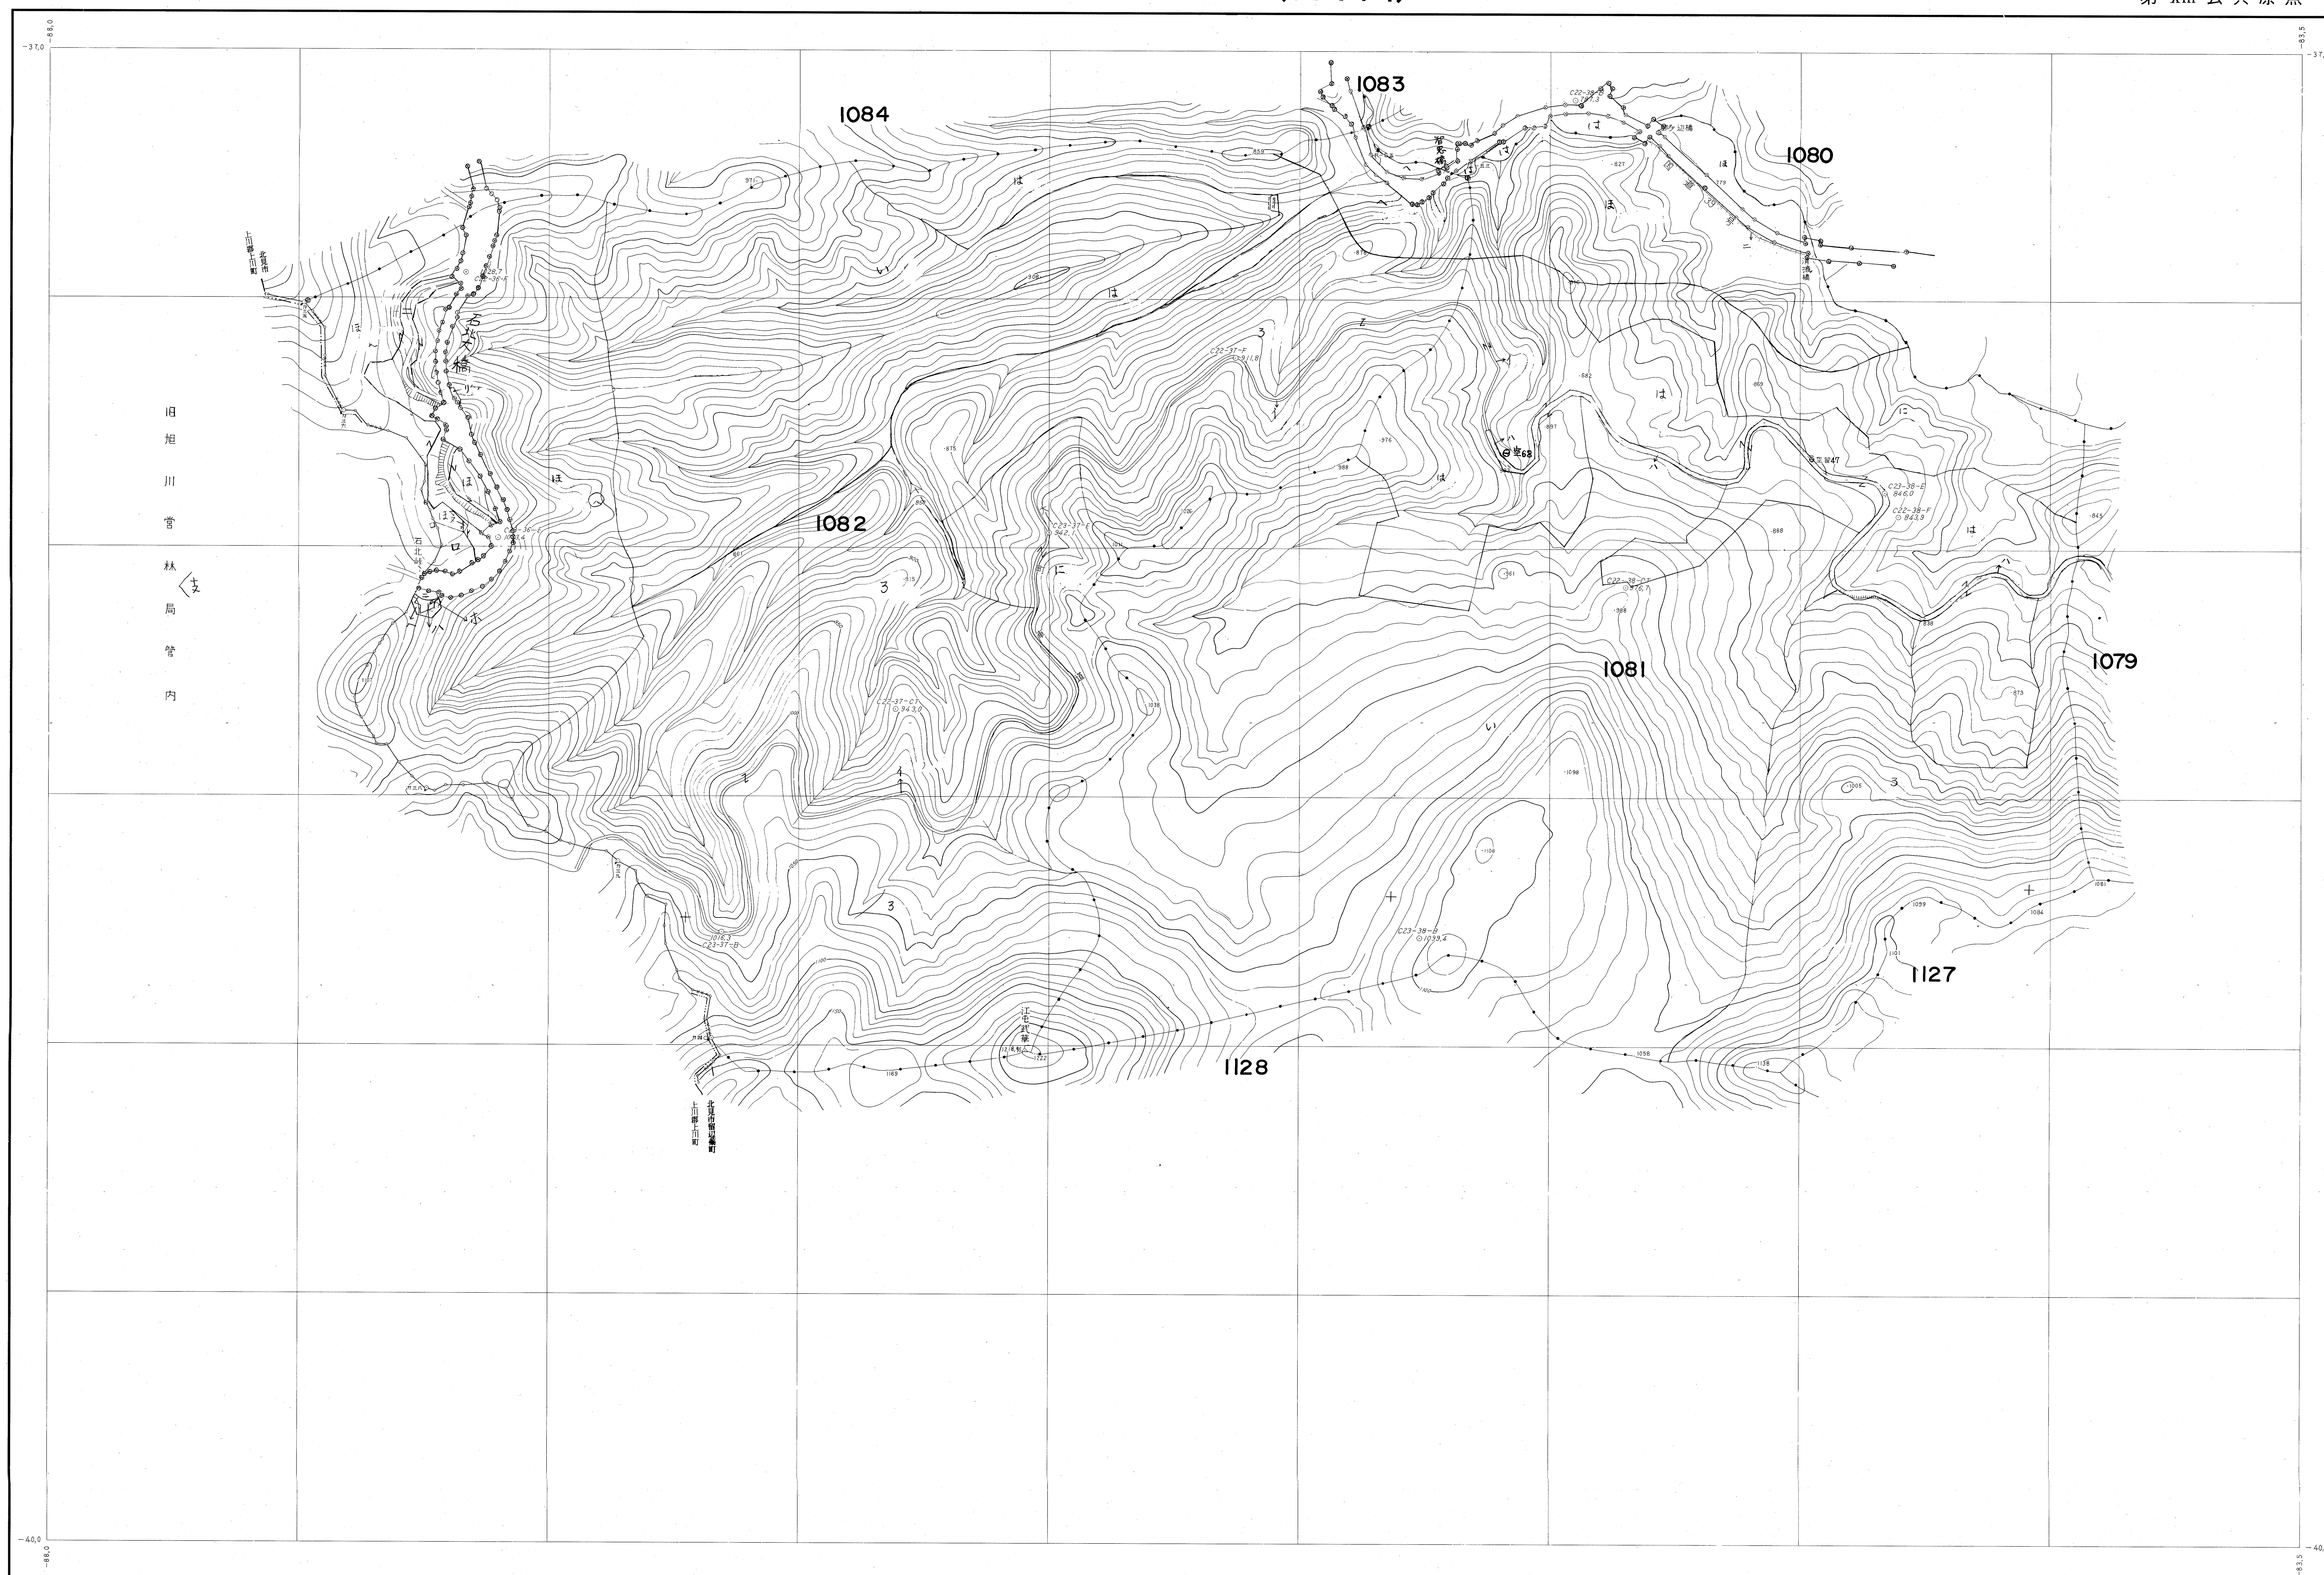

網走東部森林計画図（基本図）

(1) 昭和46年7月撮影空中写真 (1:8000 C22-36-39)
 (2) 昭和46年7月撮影空中写真 (1:8000 C23-37-38)

1:5,000

昭和四十六年三月作成