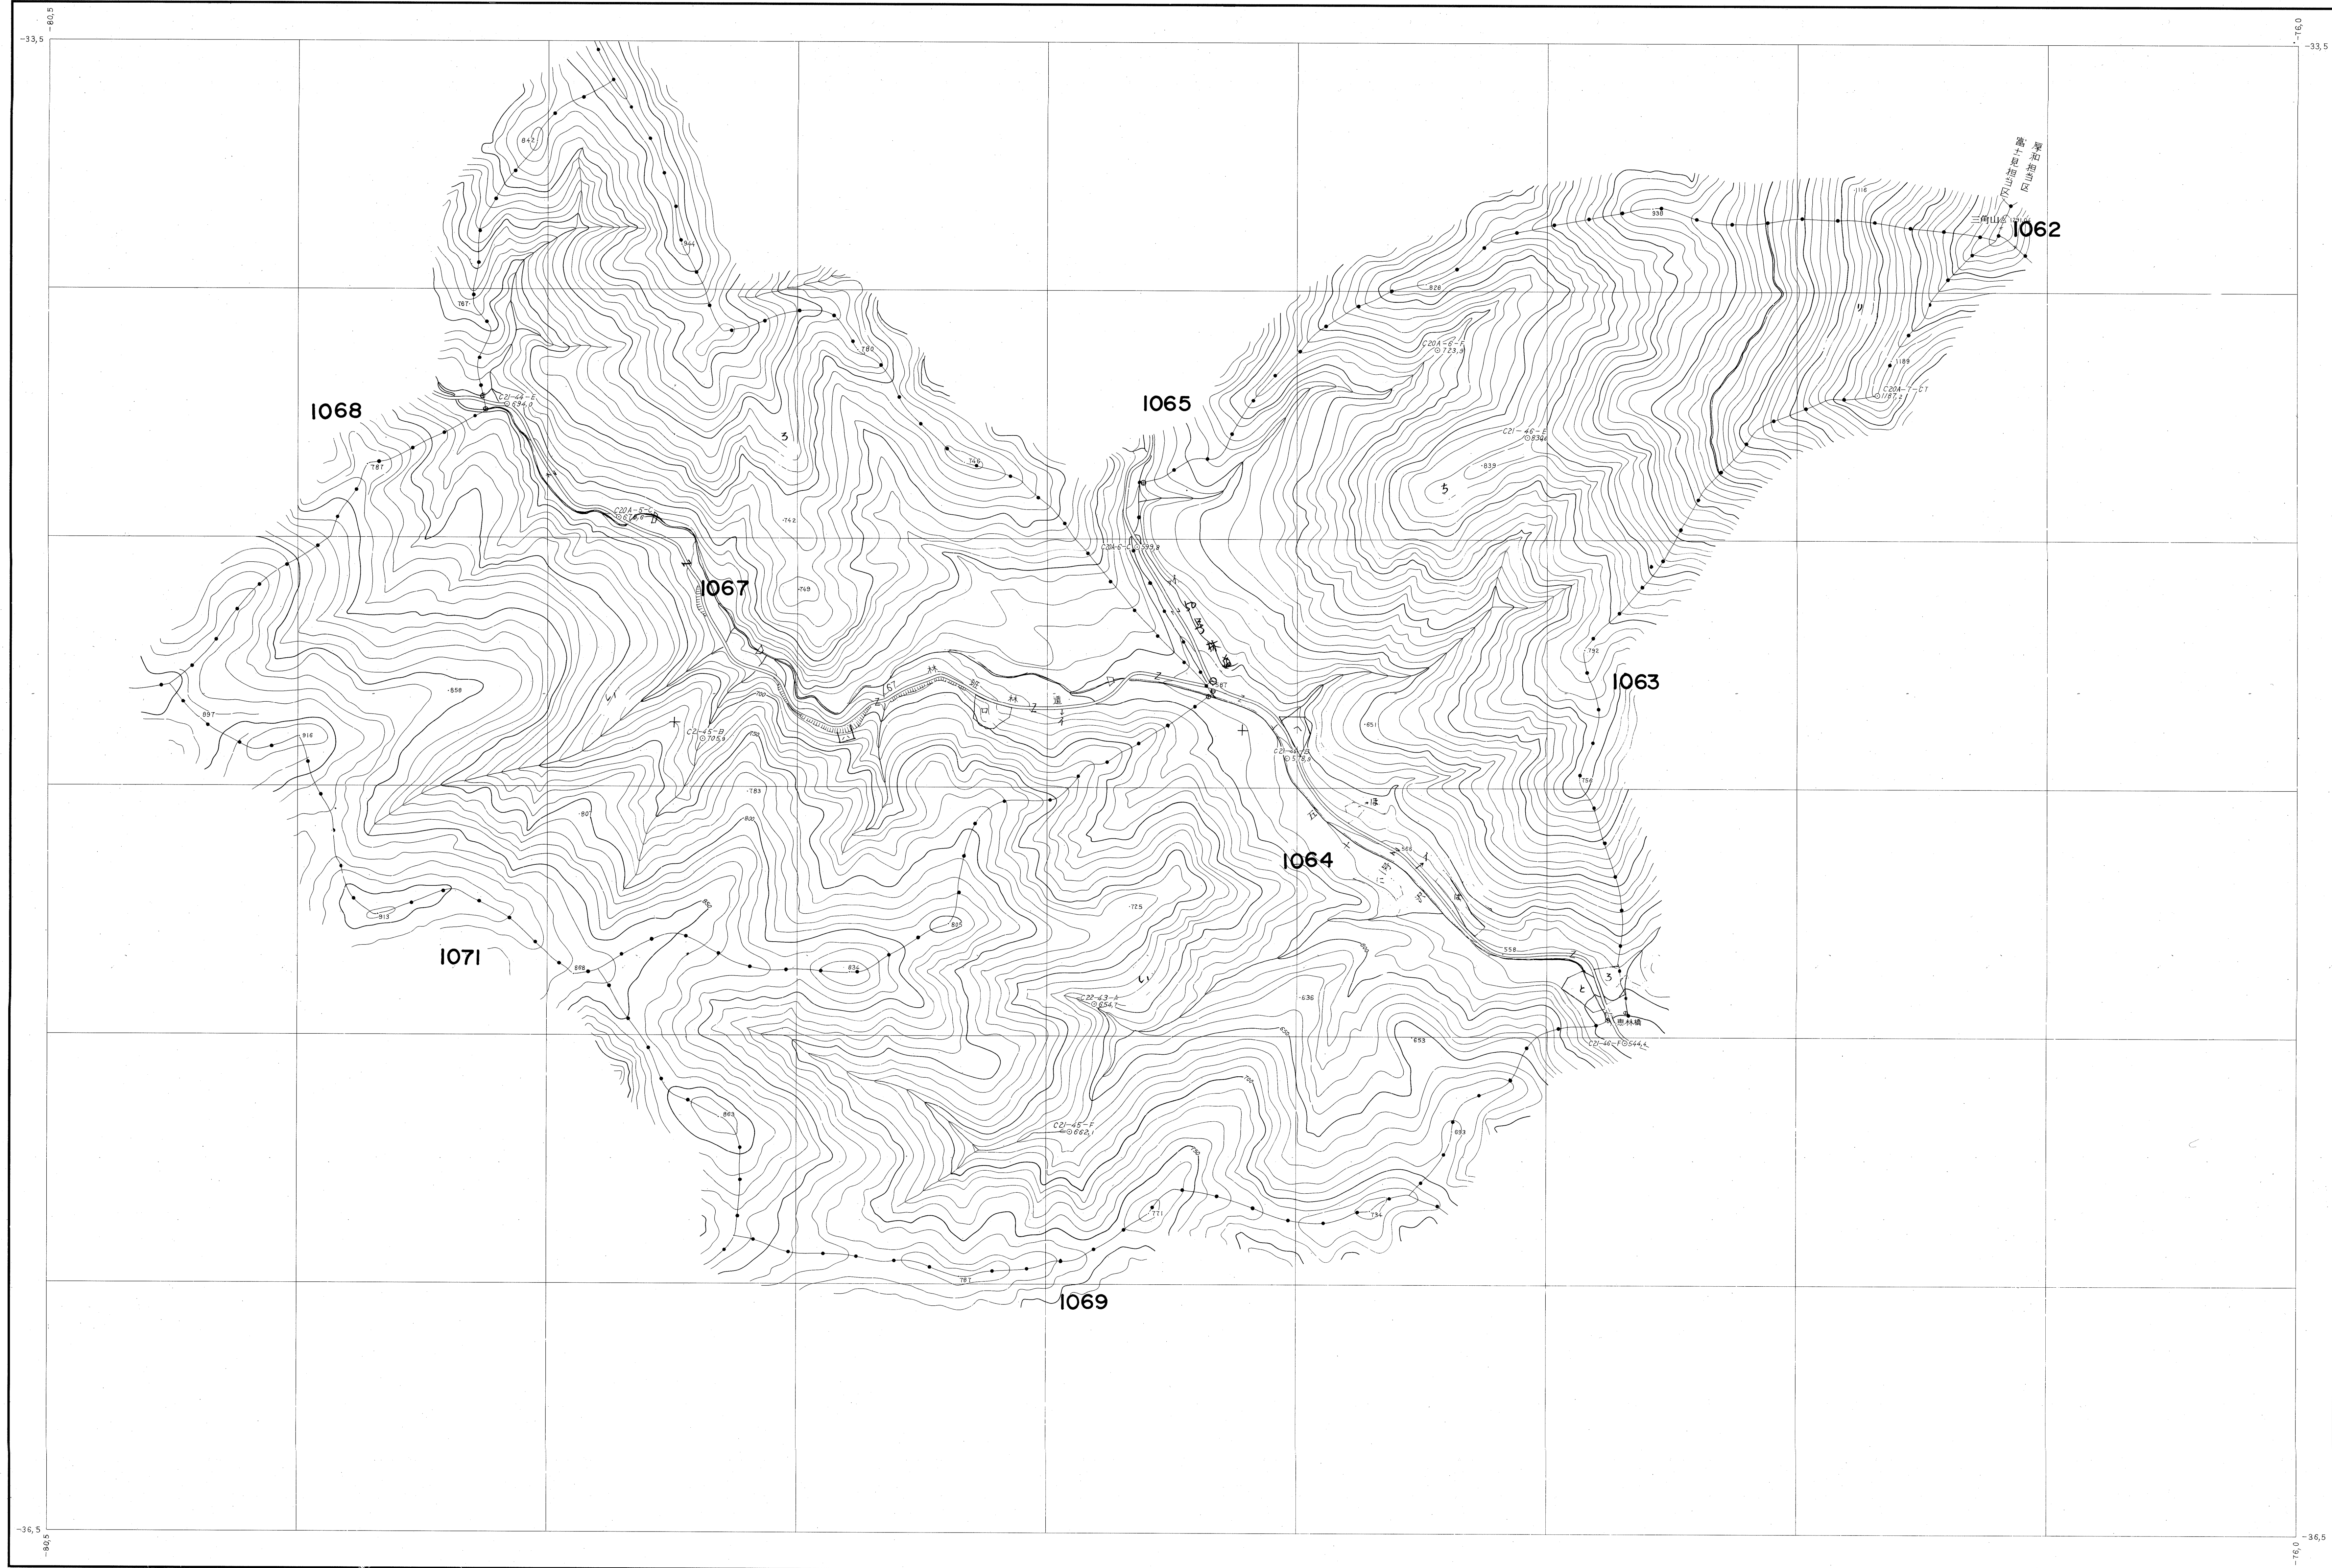

網走東部森林計画図(基本図)

111 (1)昭和45年7月撮影航空写真 (LL600 C21-44-47)

1 : 5,000

0 50 100 200 300 400 500 600 700 800 900 1000*