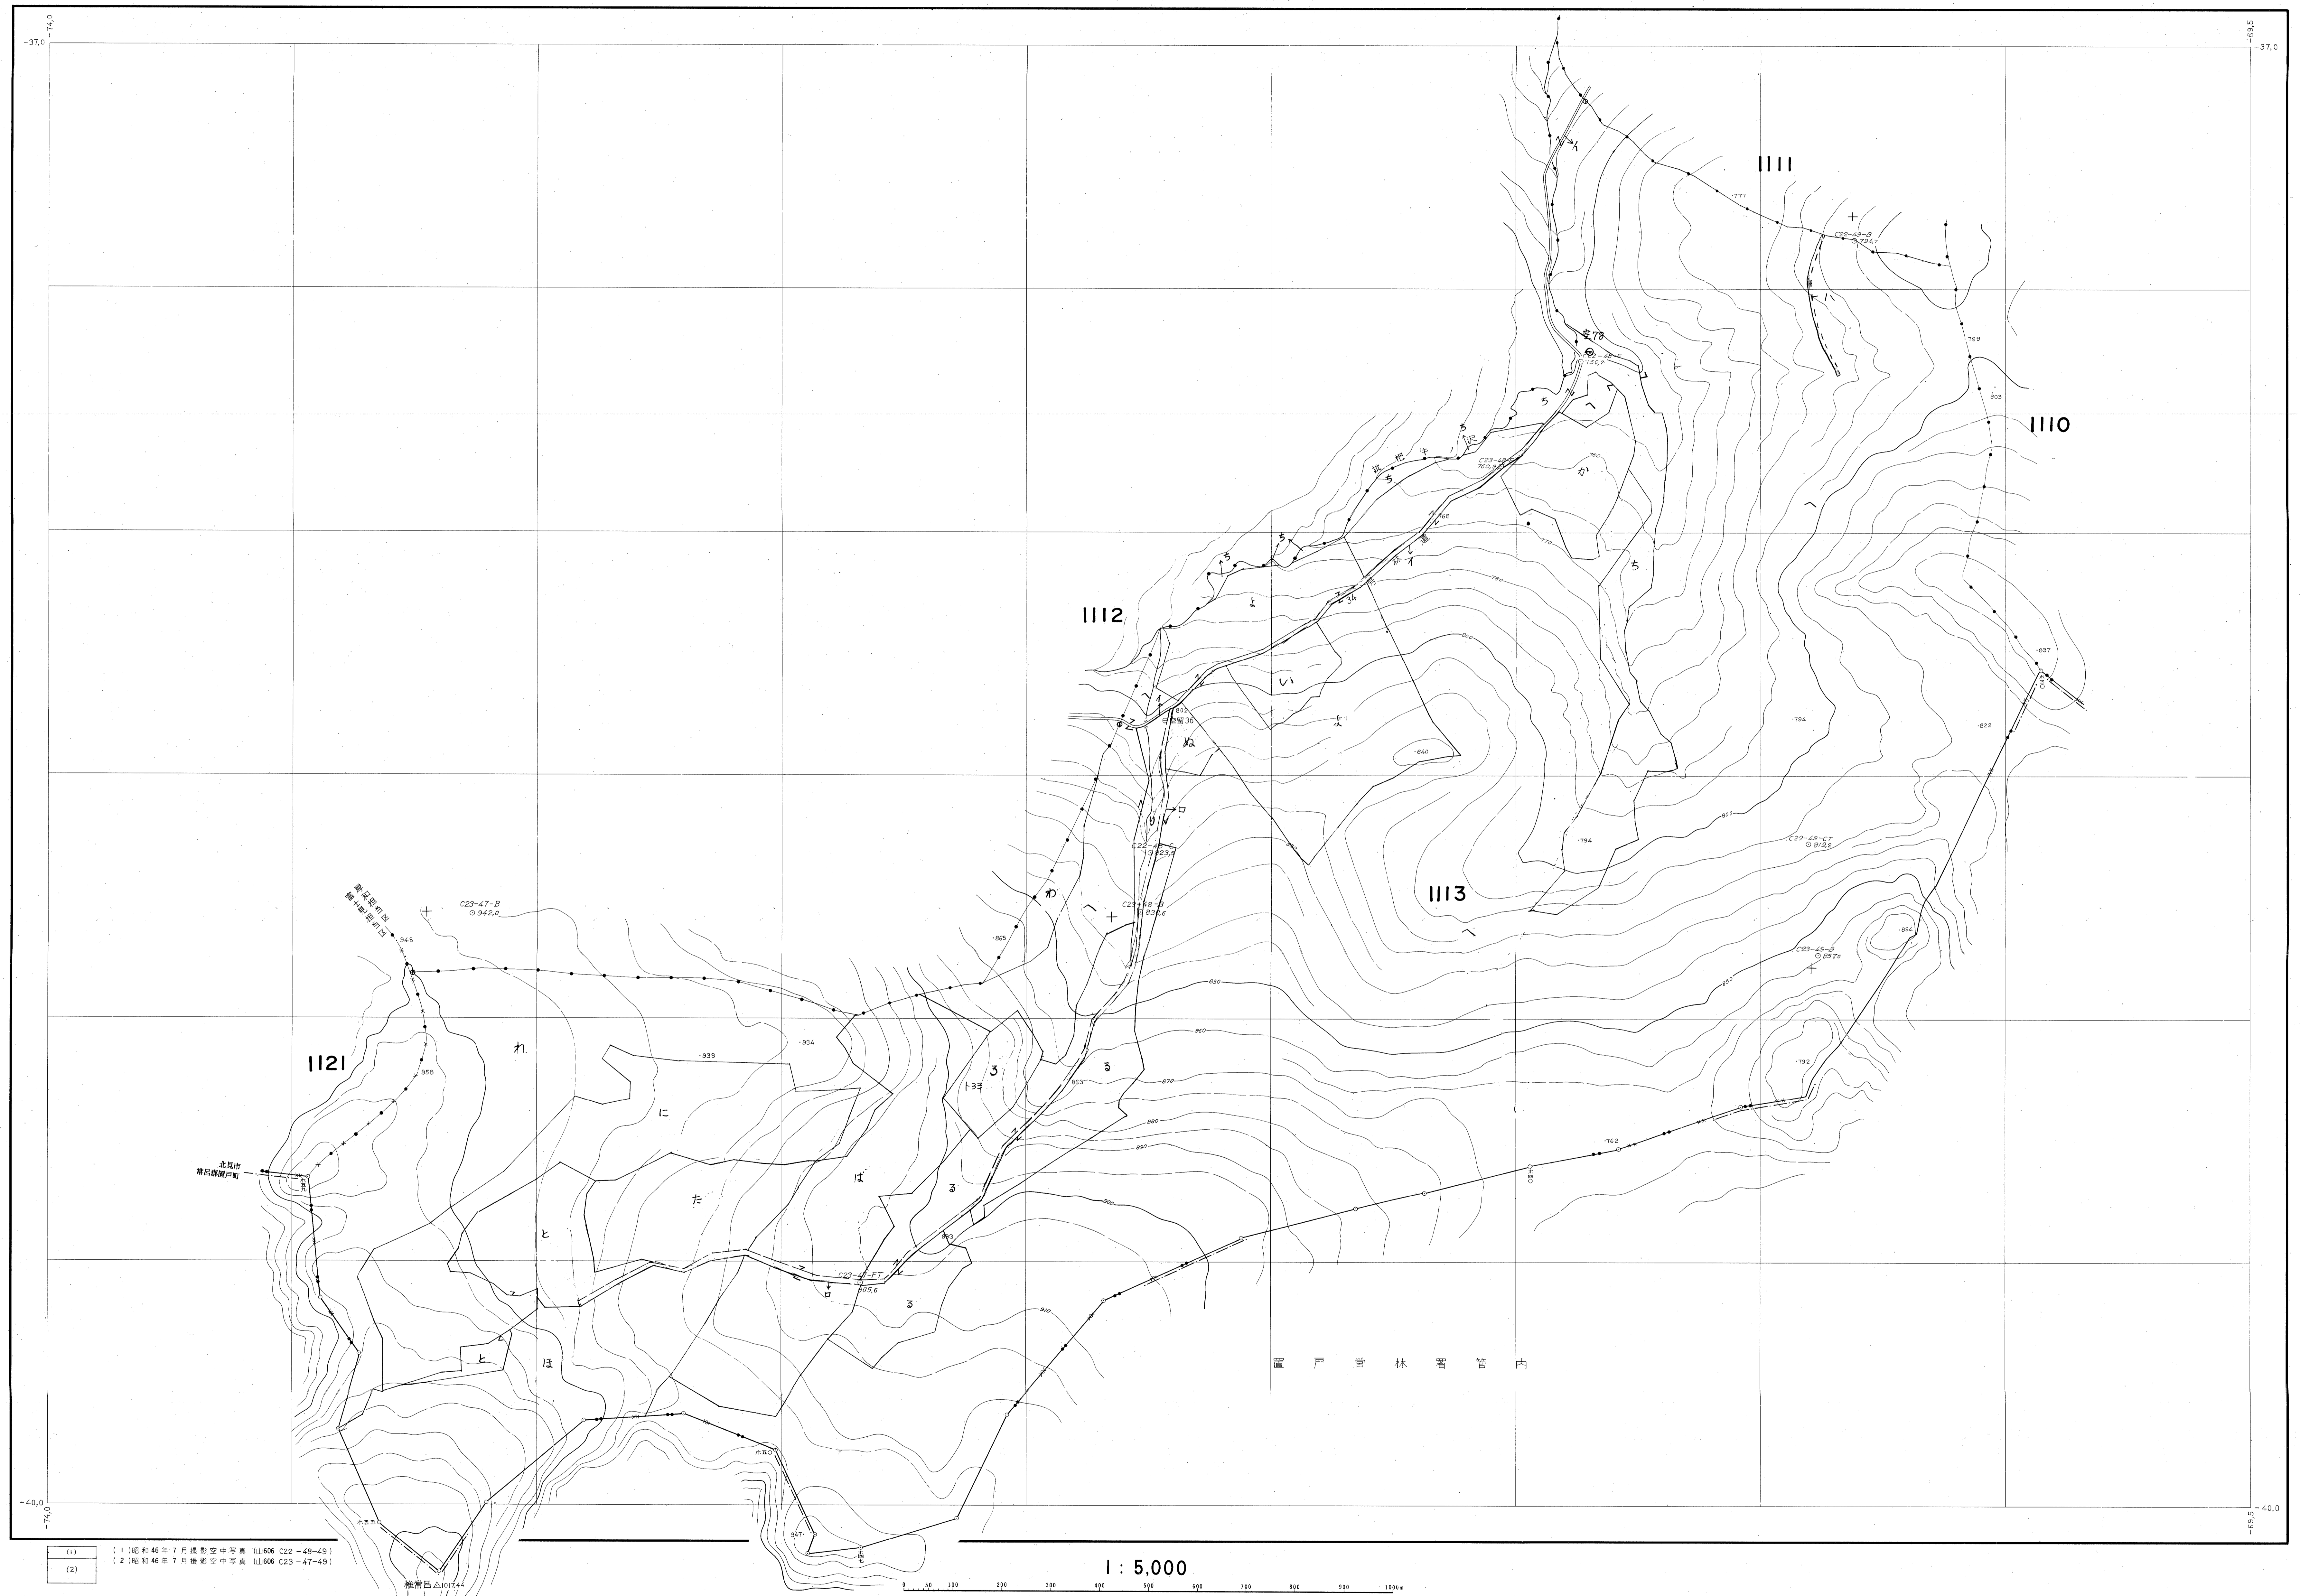

網走東部森林計画図 (基本図)

(1) 昭和46年7月撮影空中写真 (山幅 C22-48-49)
 (2) 昭和46年7月撮影空中写真 (山幅 C23-47-48)