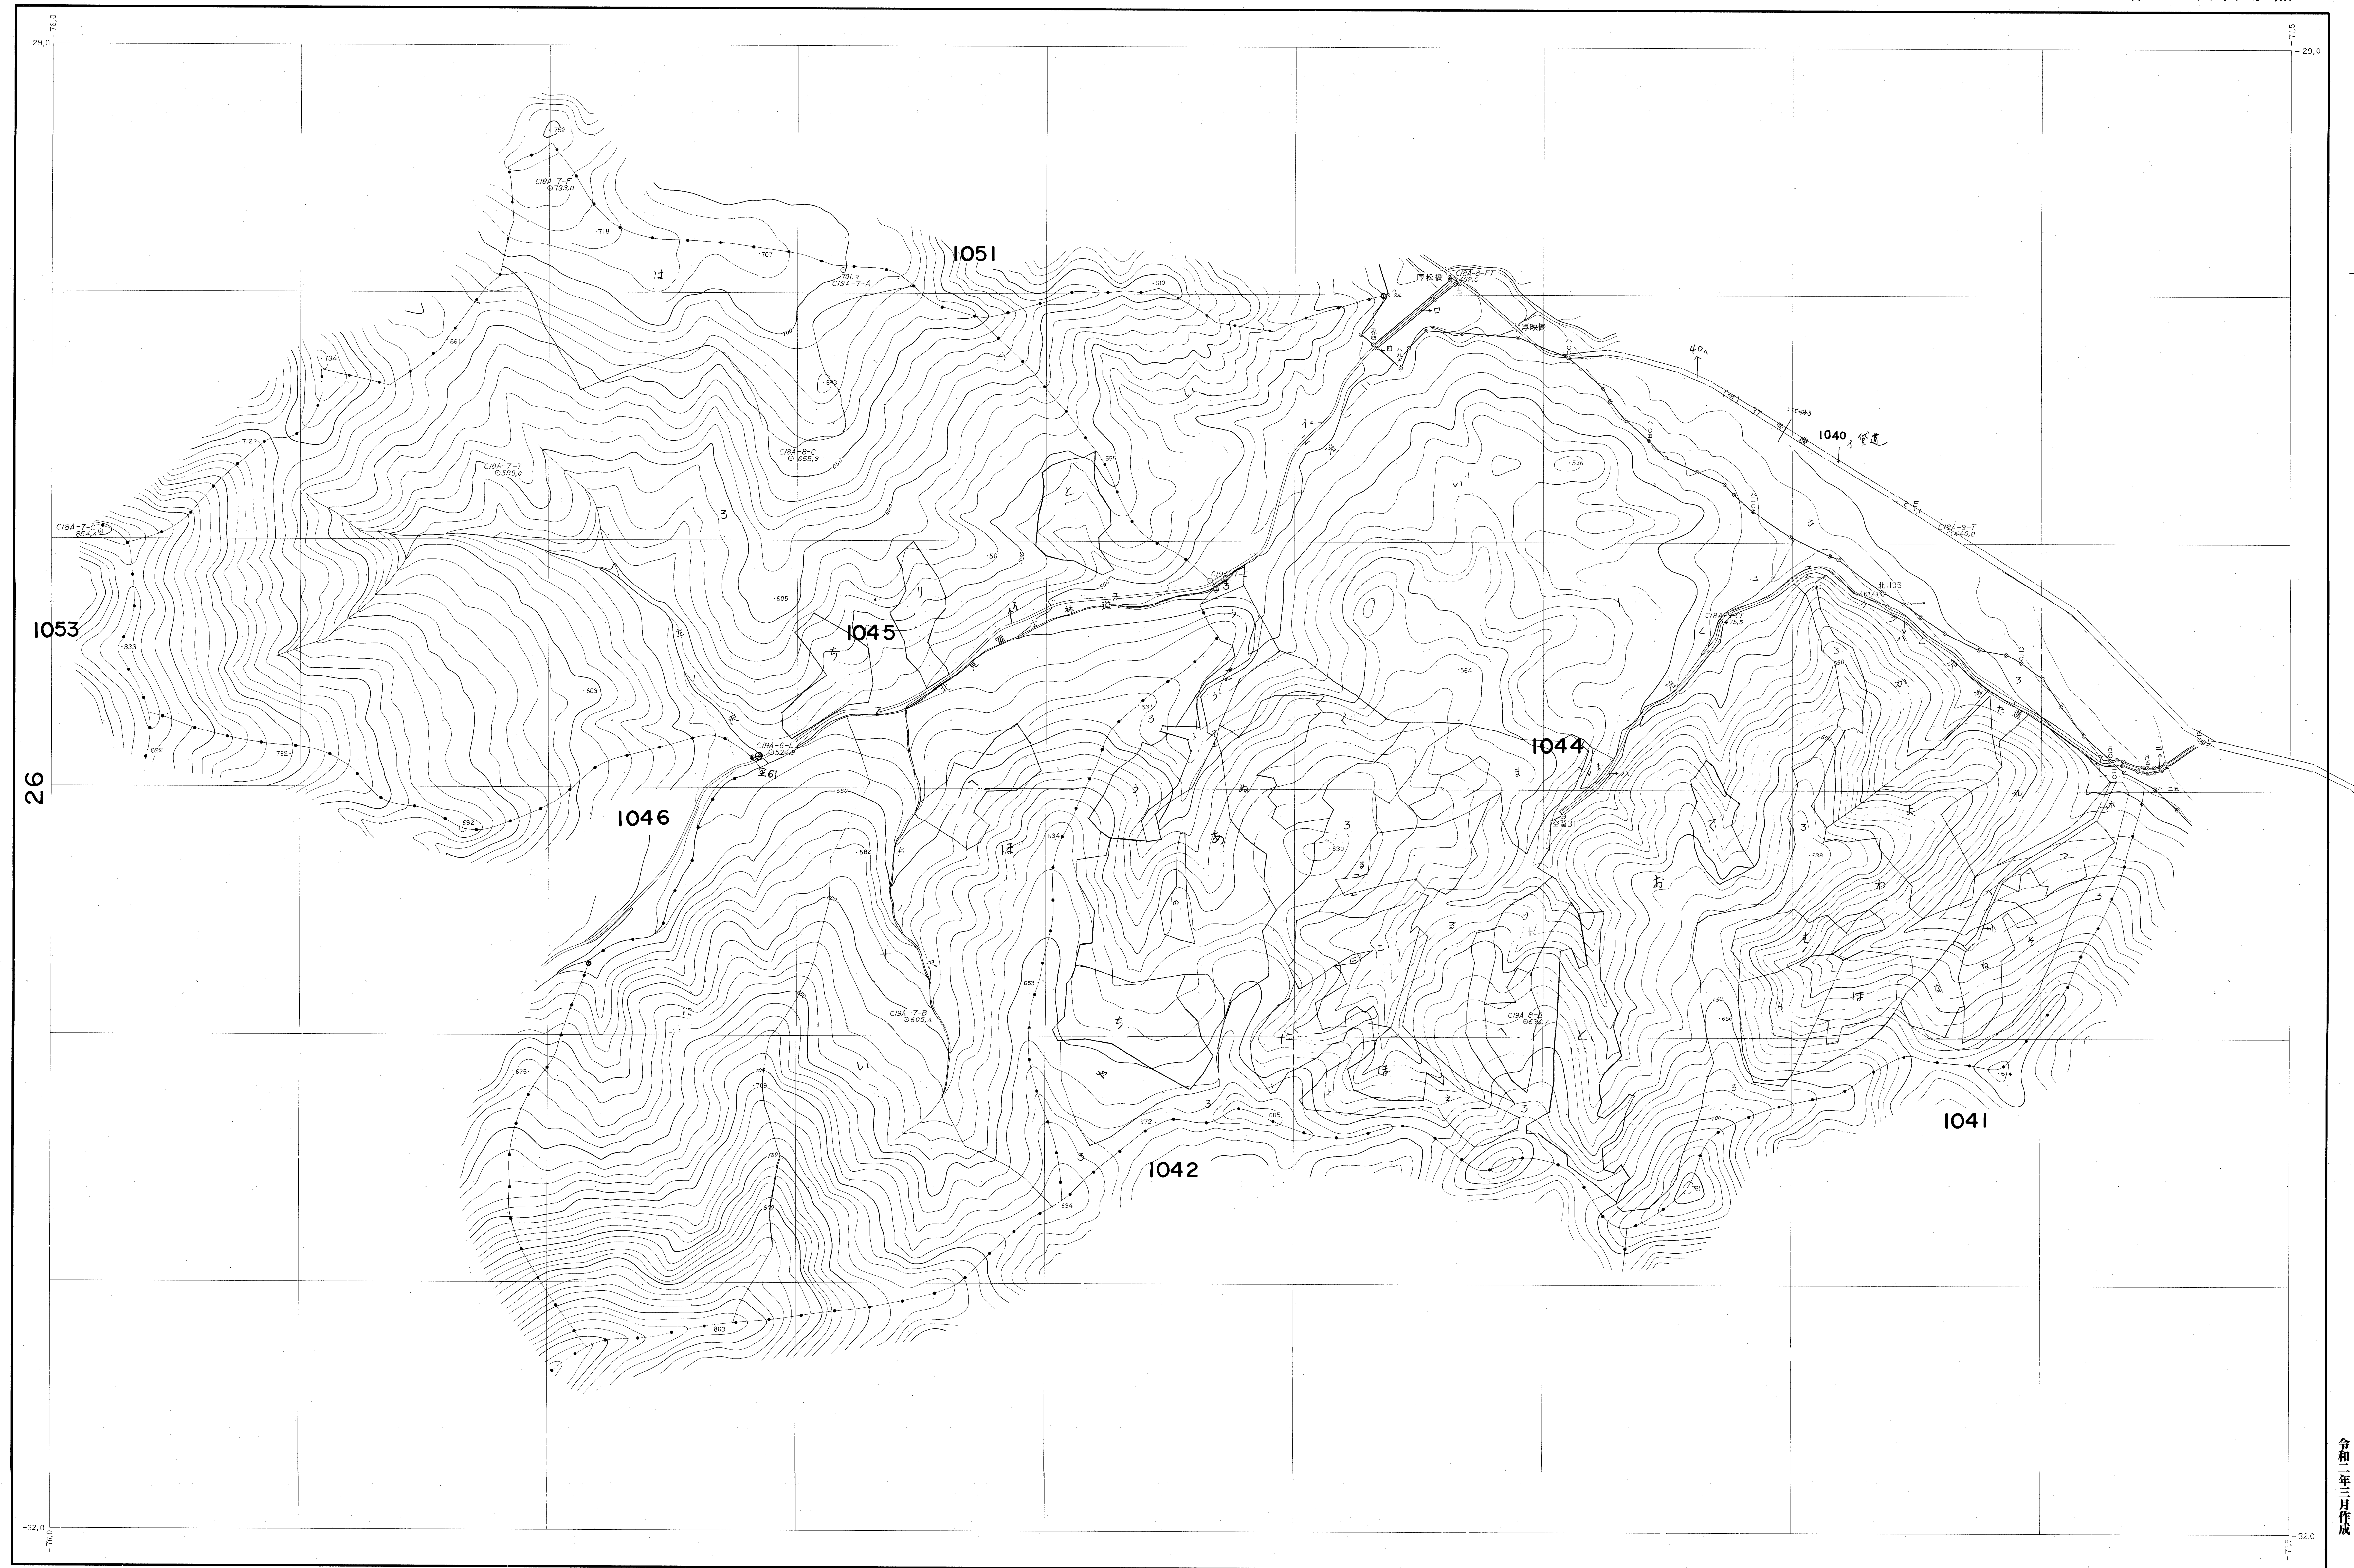

網走東部森林計画図 (基本図)

(1) 昭和46年7月撮影空中写真 (山陽 CIBA-6-3)

173(全518)

1 : 5,000

令和三年三月作成