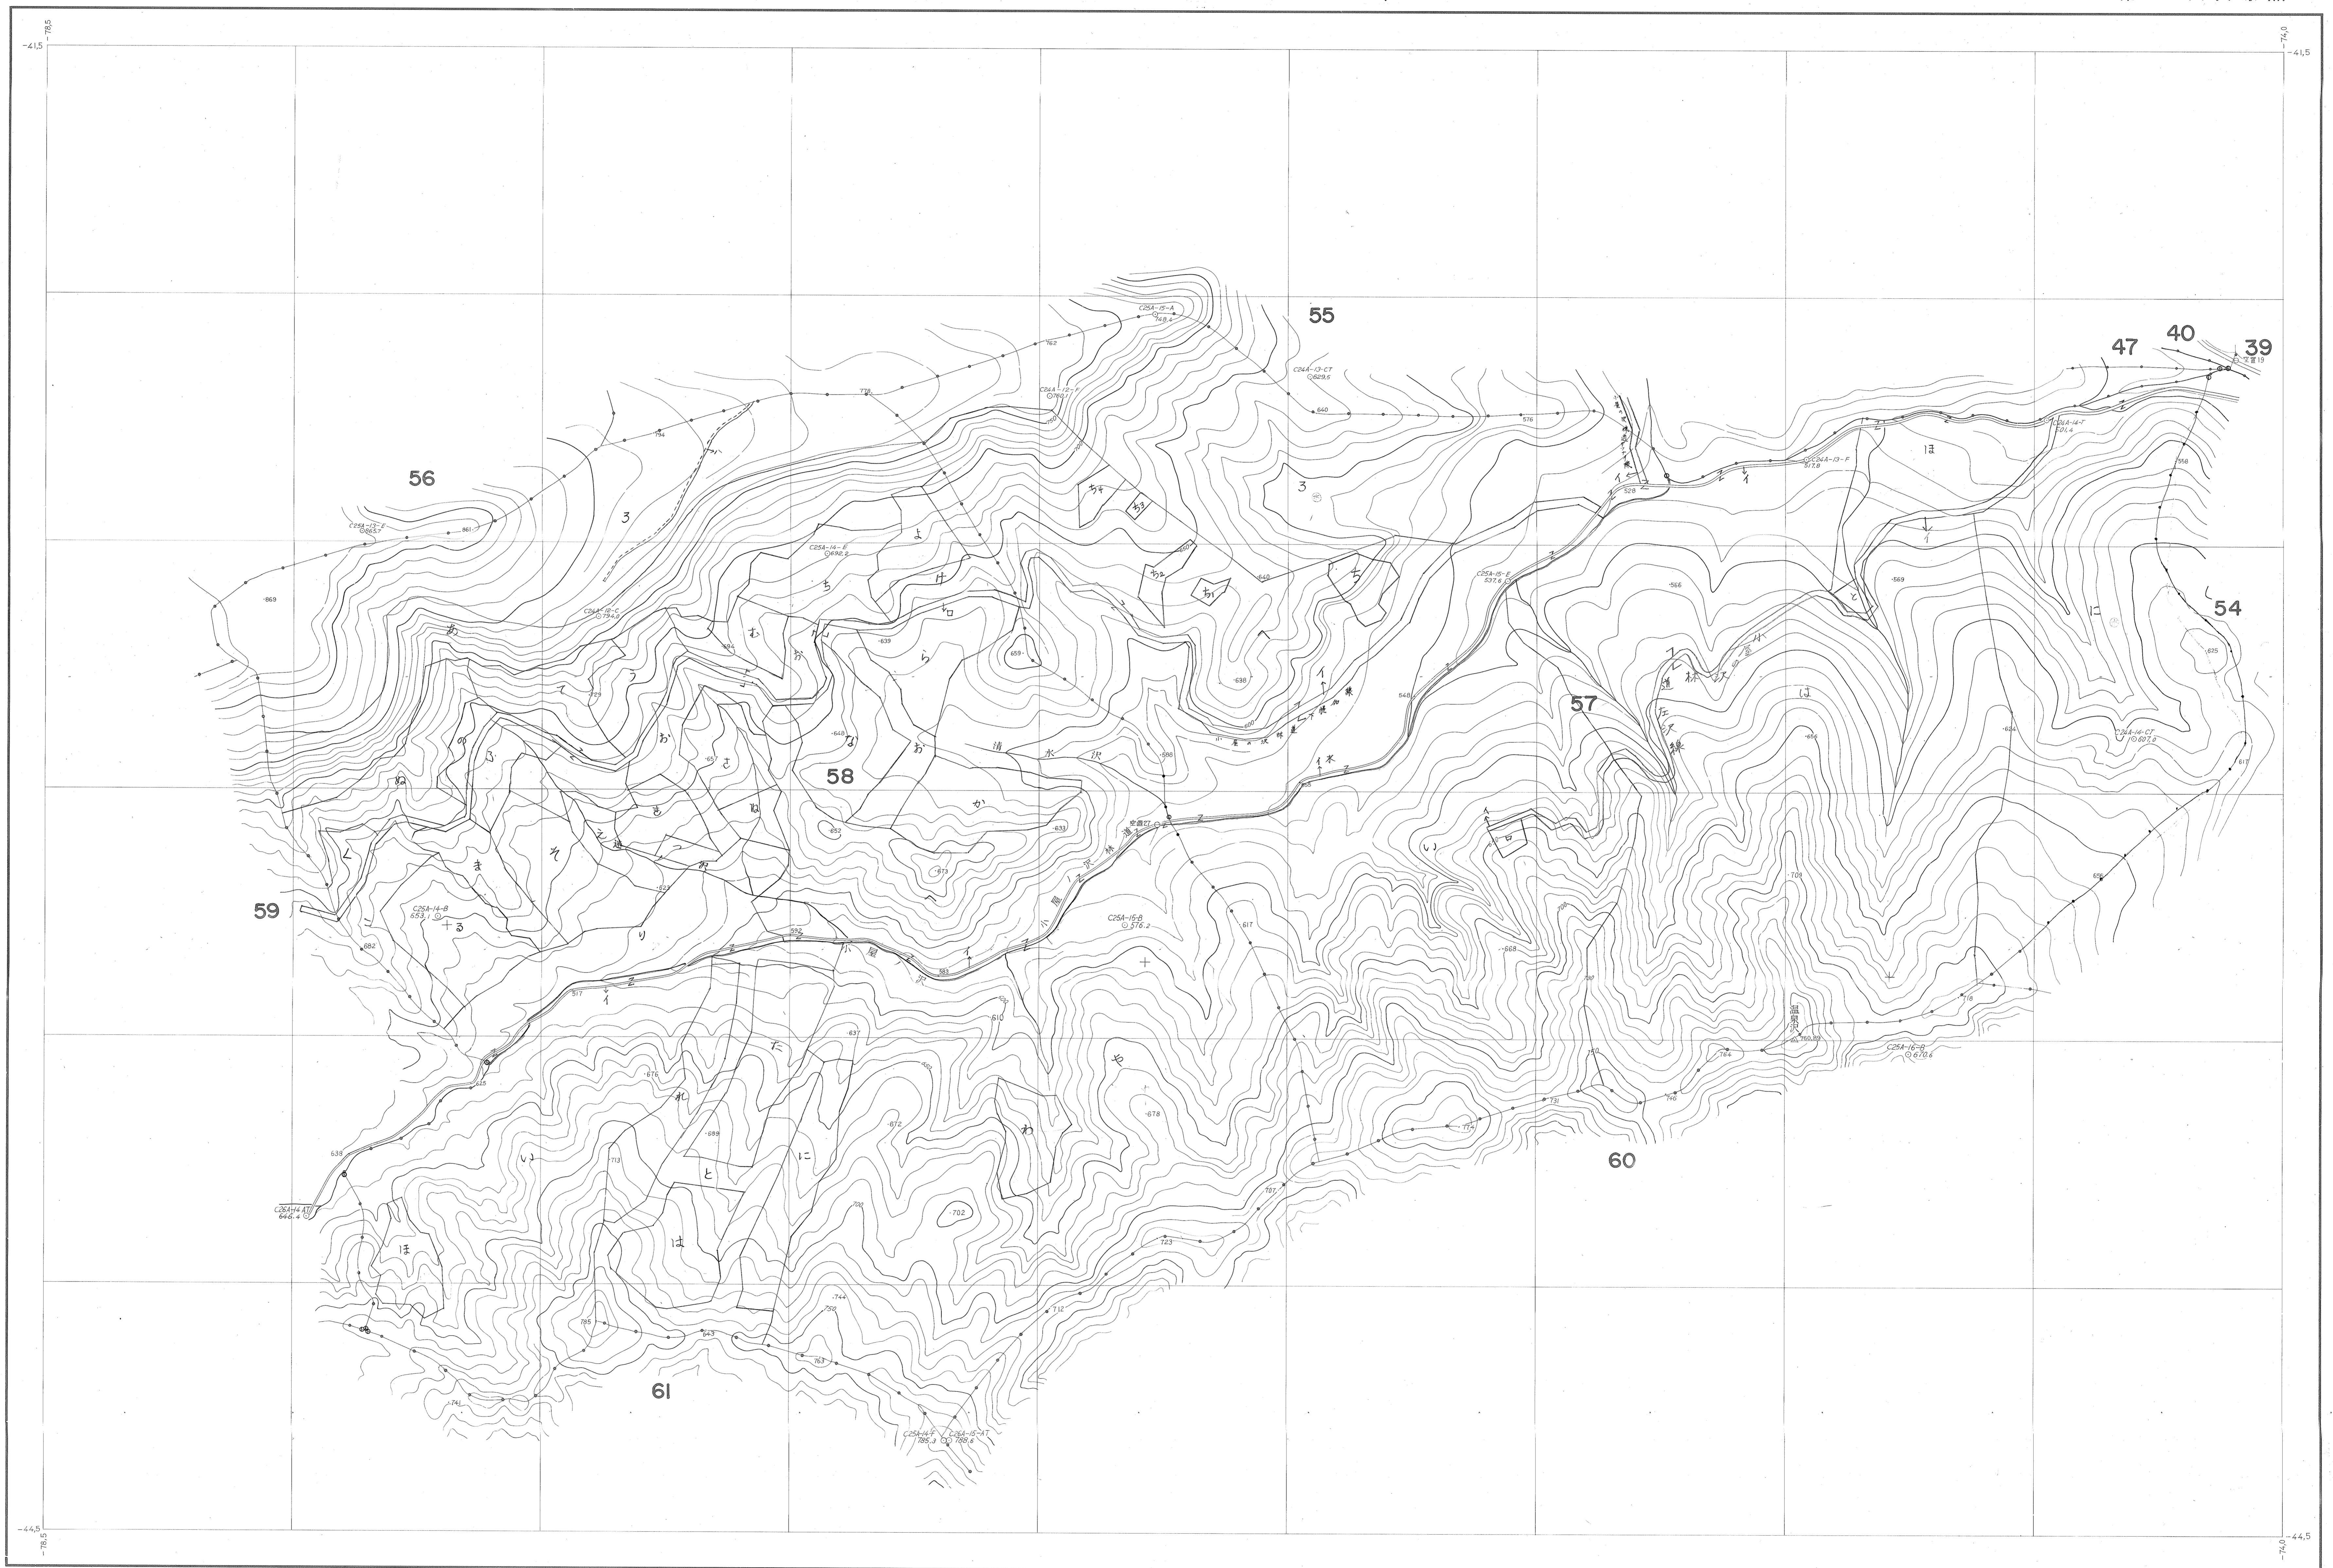

網走東部森林計画図 (基本図)

00 (1) (1:1000) 46年7月撮影空中写真(1:6000) C25A-13-16