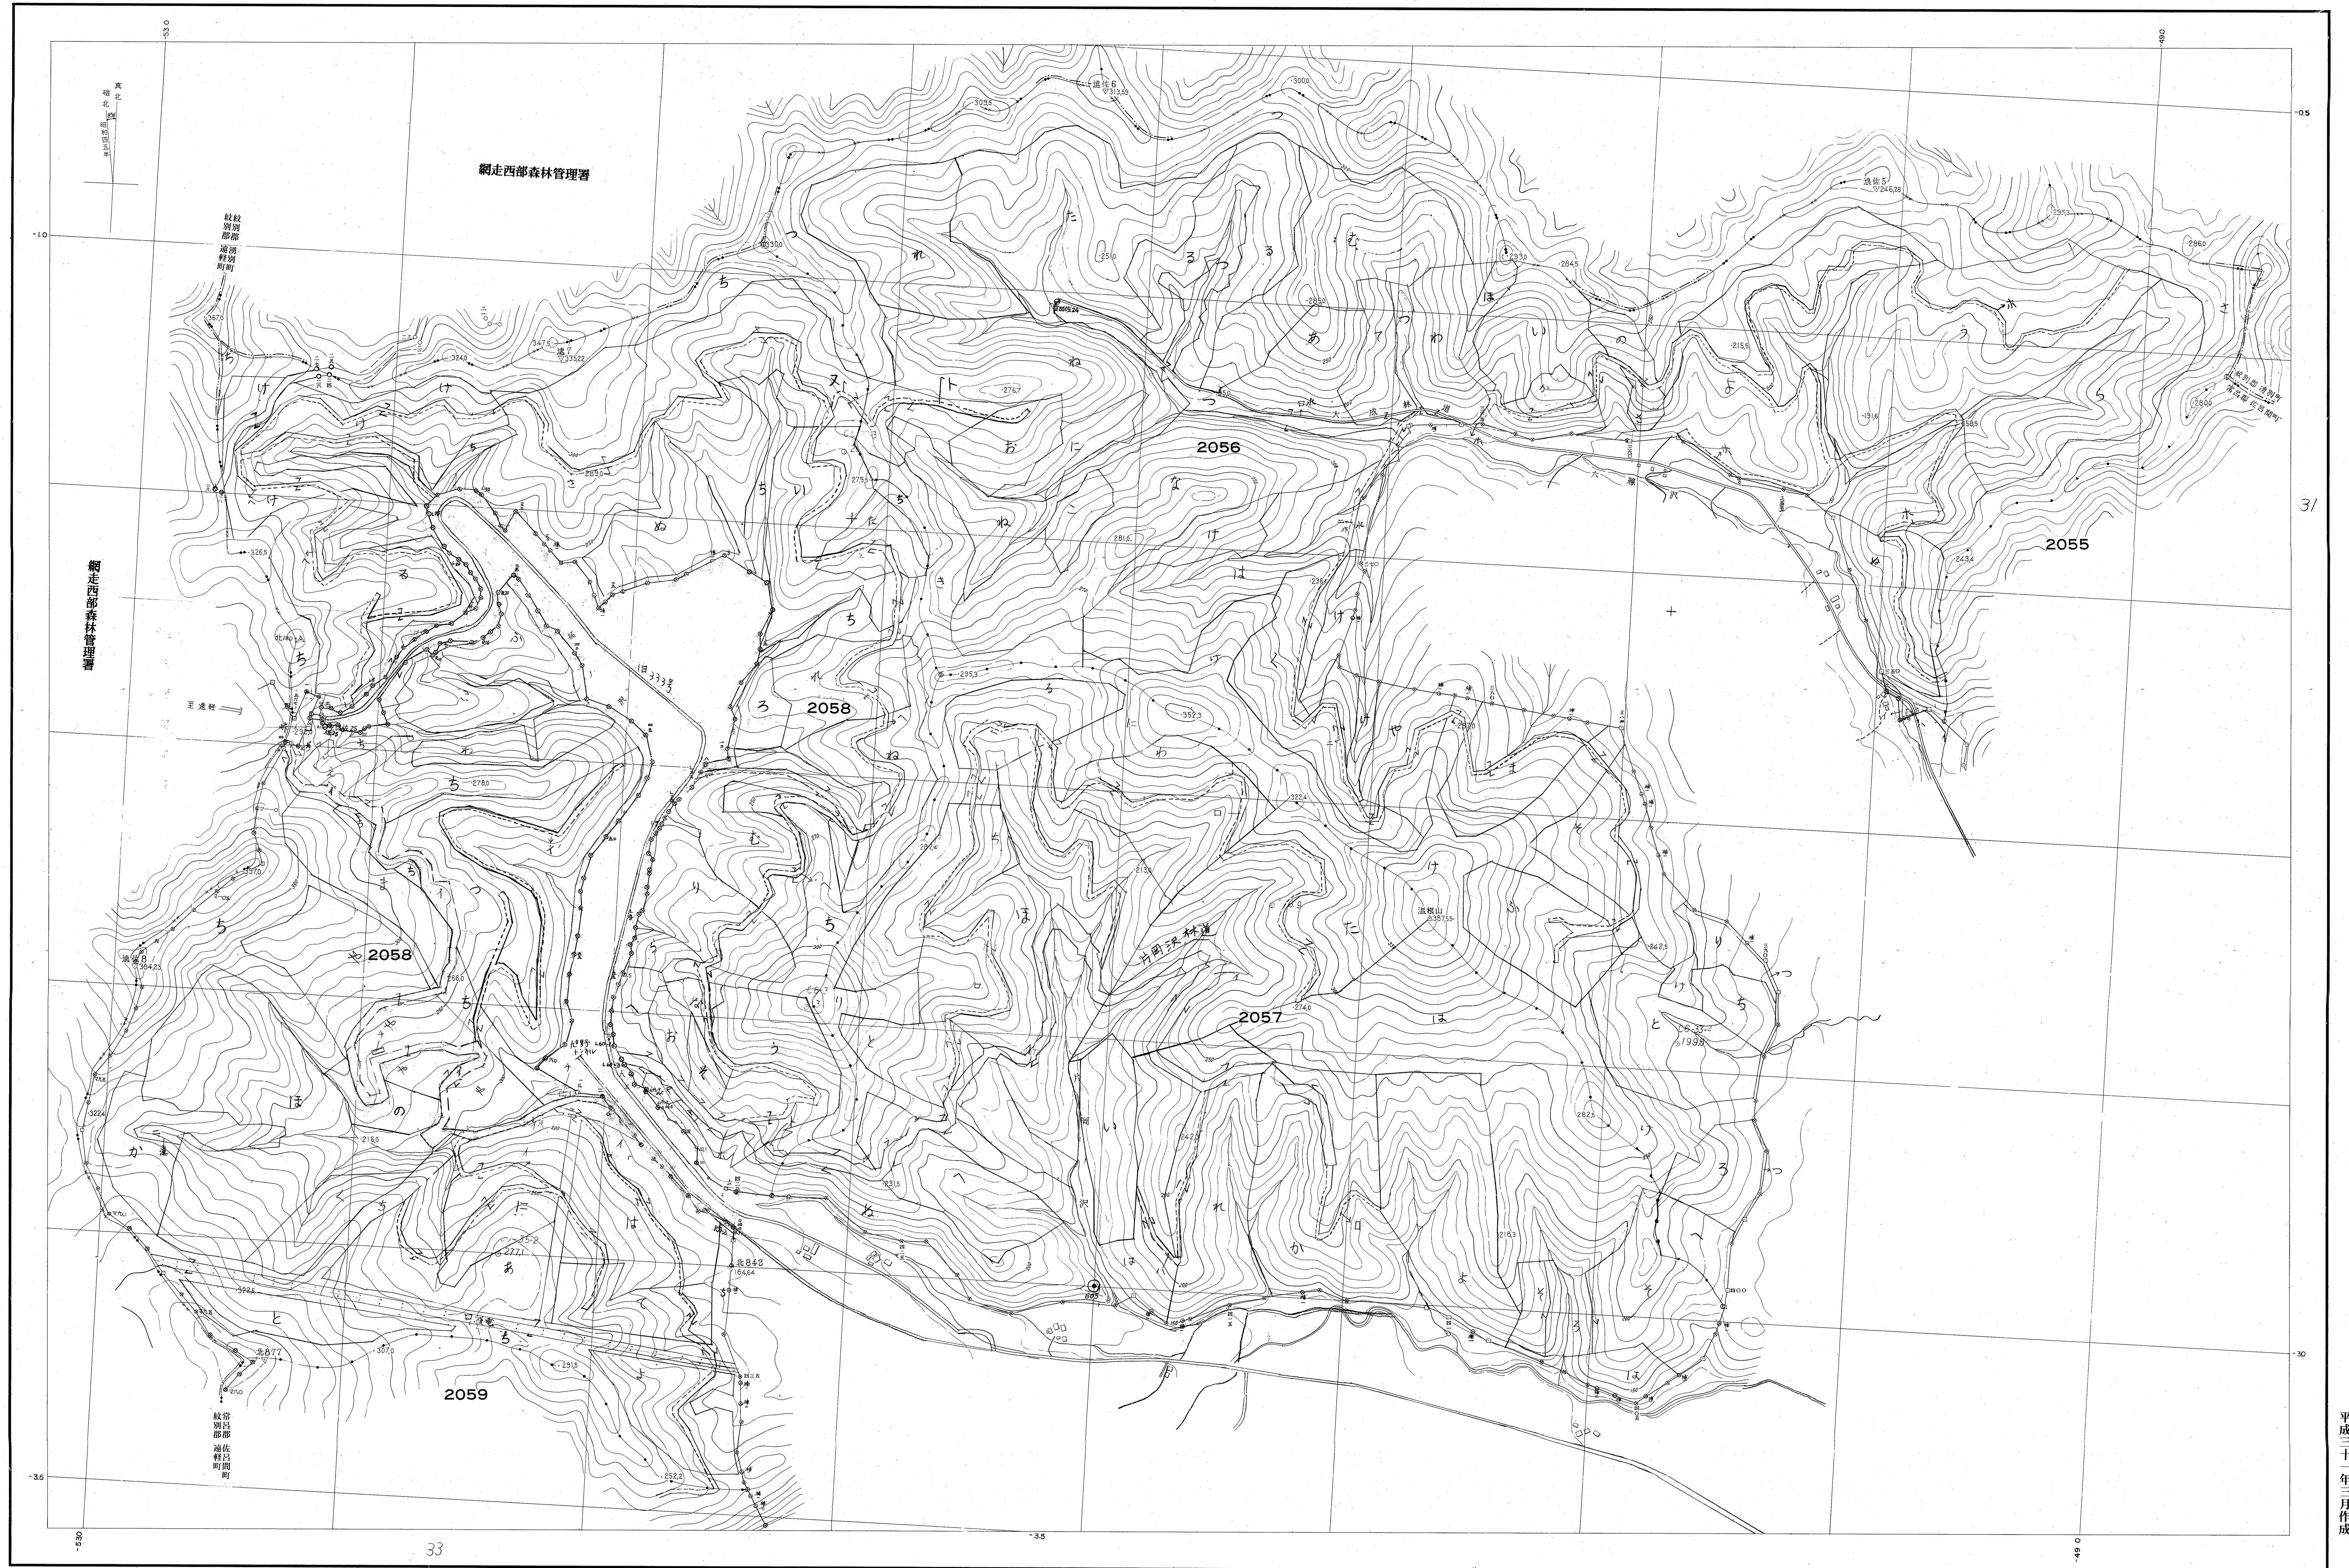

網走東部森林計画図 (基本図) 96

第 XIII 公共原点

96(全518)

- (1) 昭和41年7月撮影空中写真(山-443 C6 31-33)
- (2) 昭和41年7月撮影空中写真(山-443 C7 35-37)

1:5,000

平成三十一年三月作成