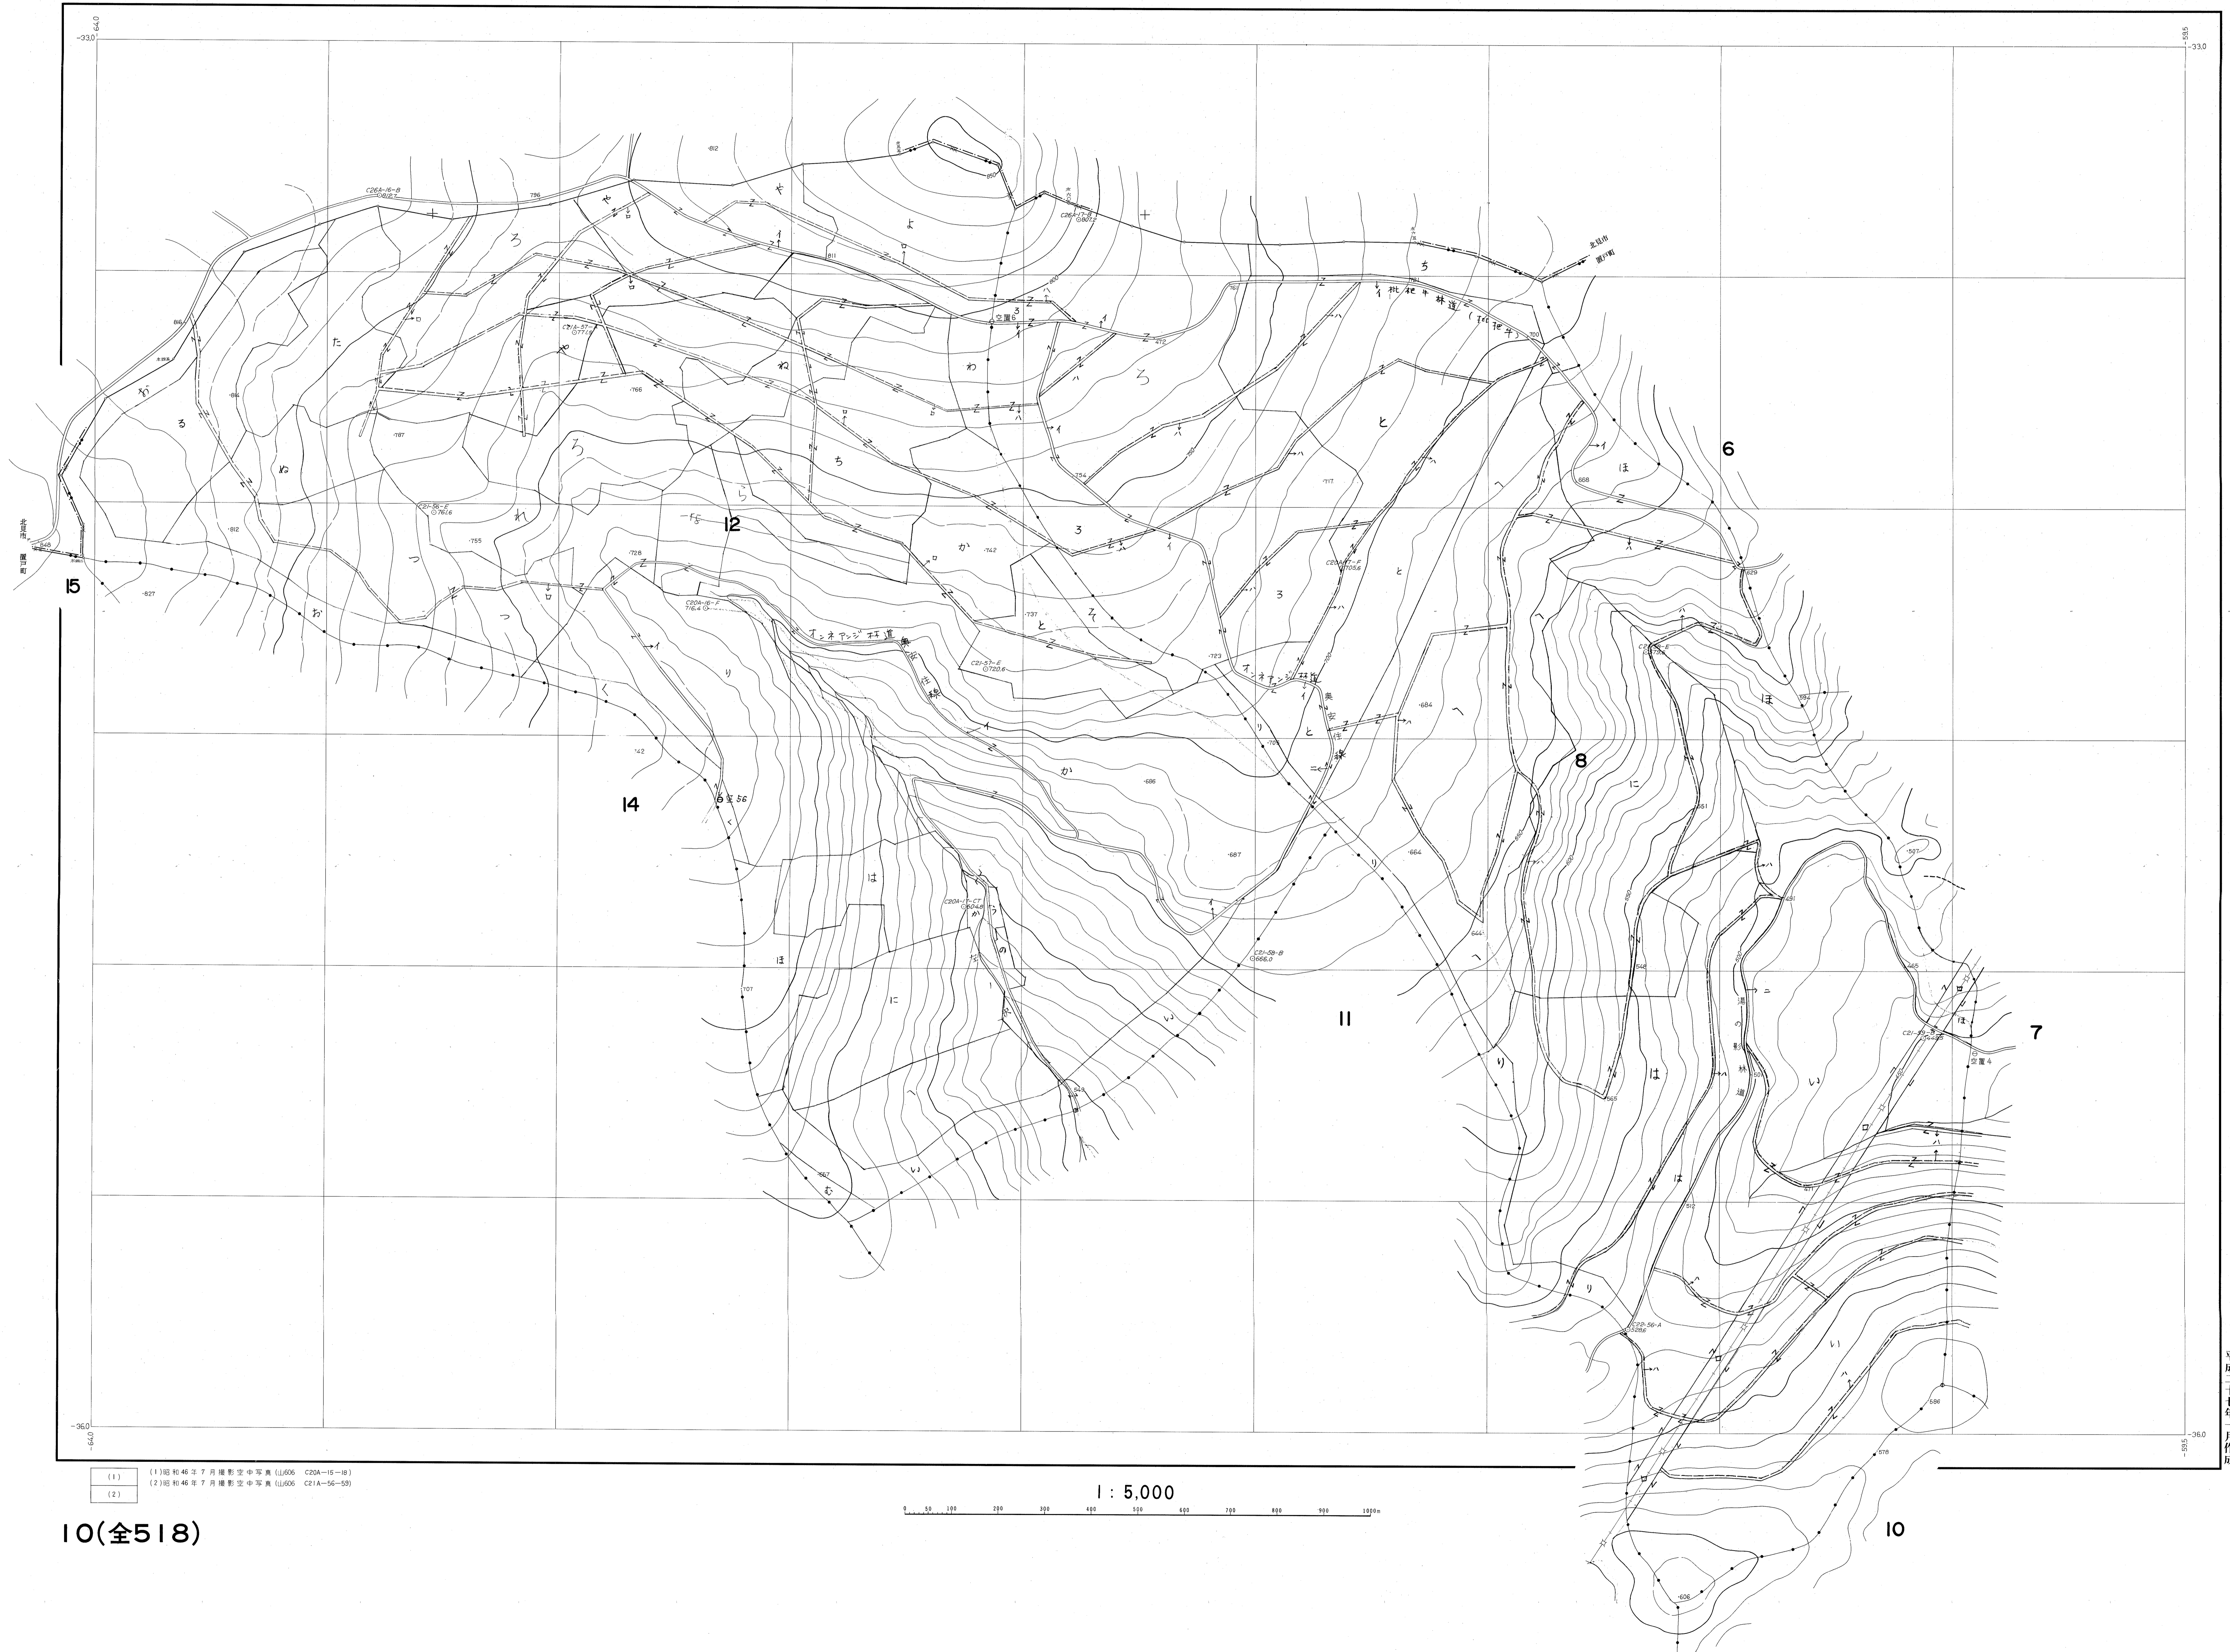

網走東部森林計画図 (基本図)

(1) (1)昭和46年7月撮影空中写真(山605 C204-15-18)
(2) (2)昭和46年7月撮影空中写真(山605 C21A-55-59)

10(全518)

平成二十七年一月作成