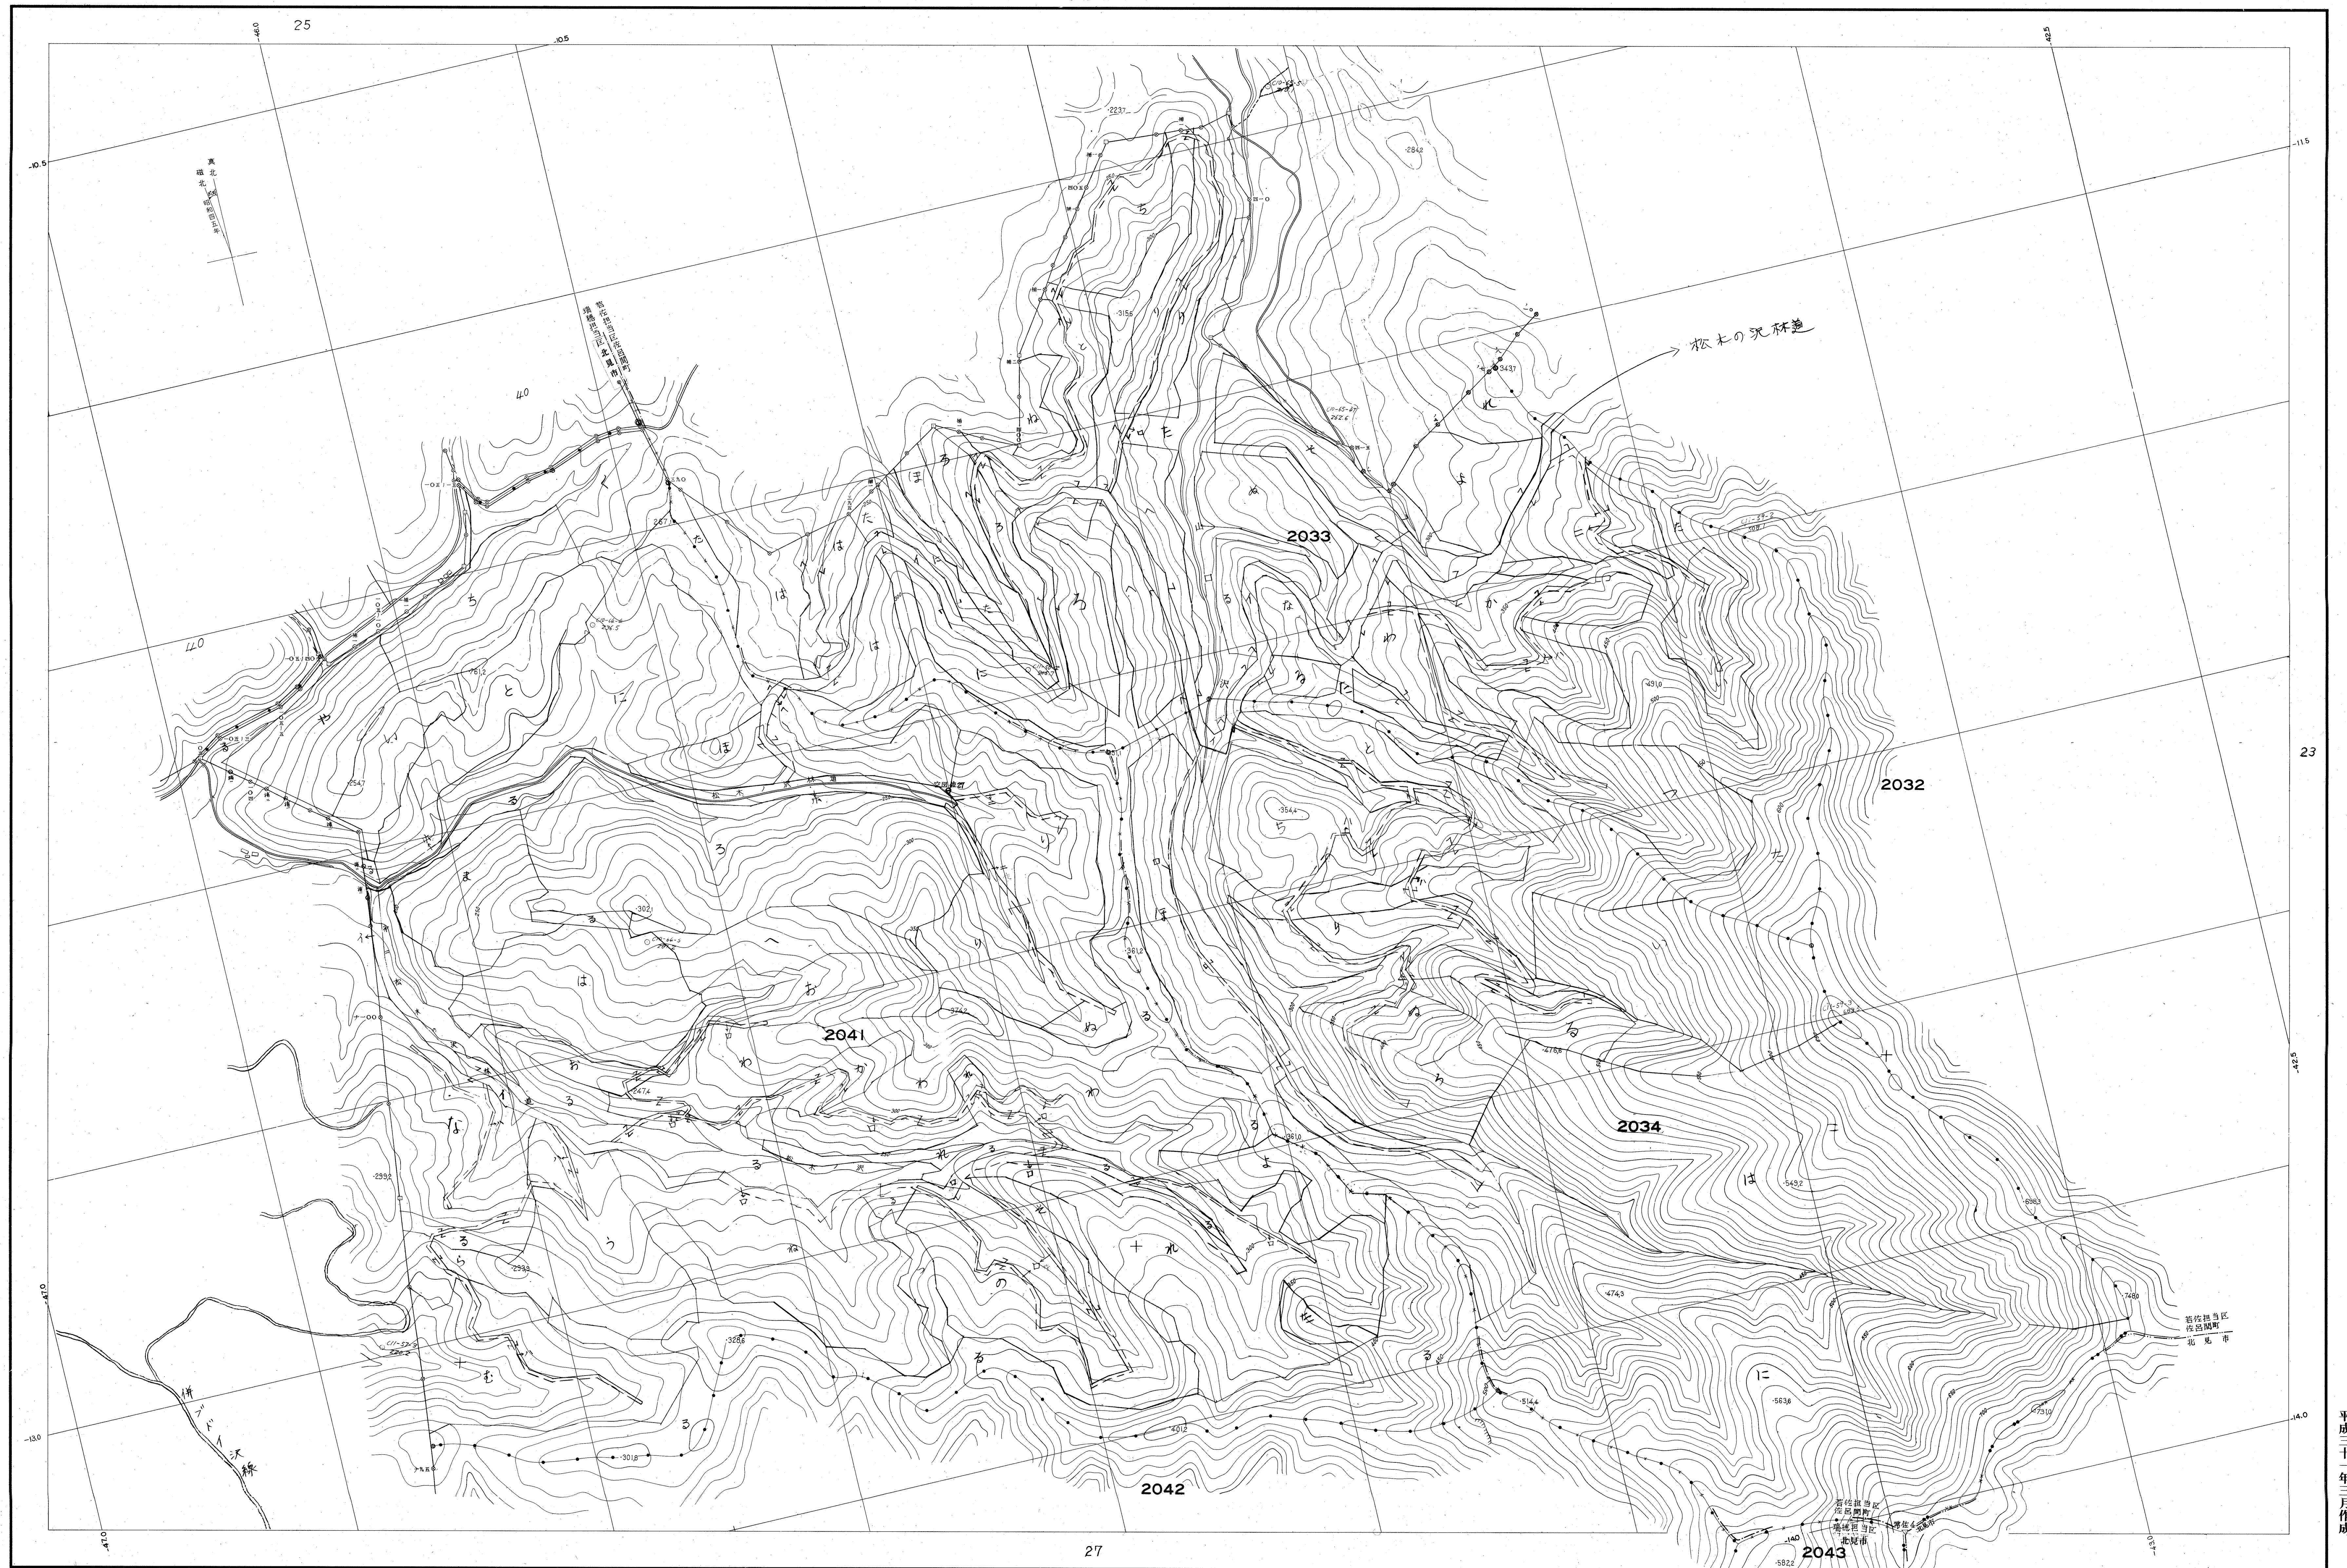

網走東部森林計画図 (基本図) 90

第 XIII 公共原点

- (1) 昭和41年9月撮影空中写真(山-443C10 39-65)
- (2) 昭和41年9月撮影空中写真(山-443C11 37-59)

平成三十一年三月作成