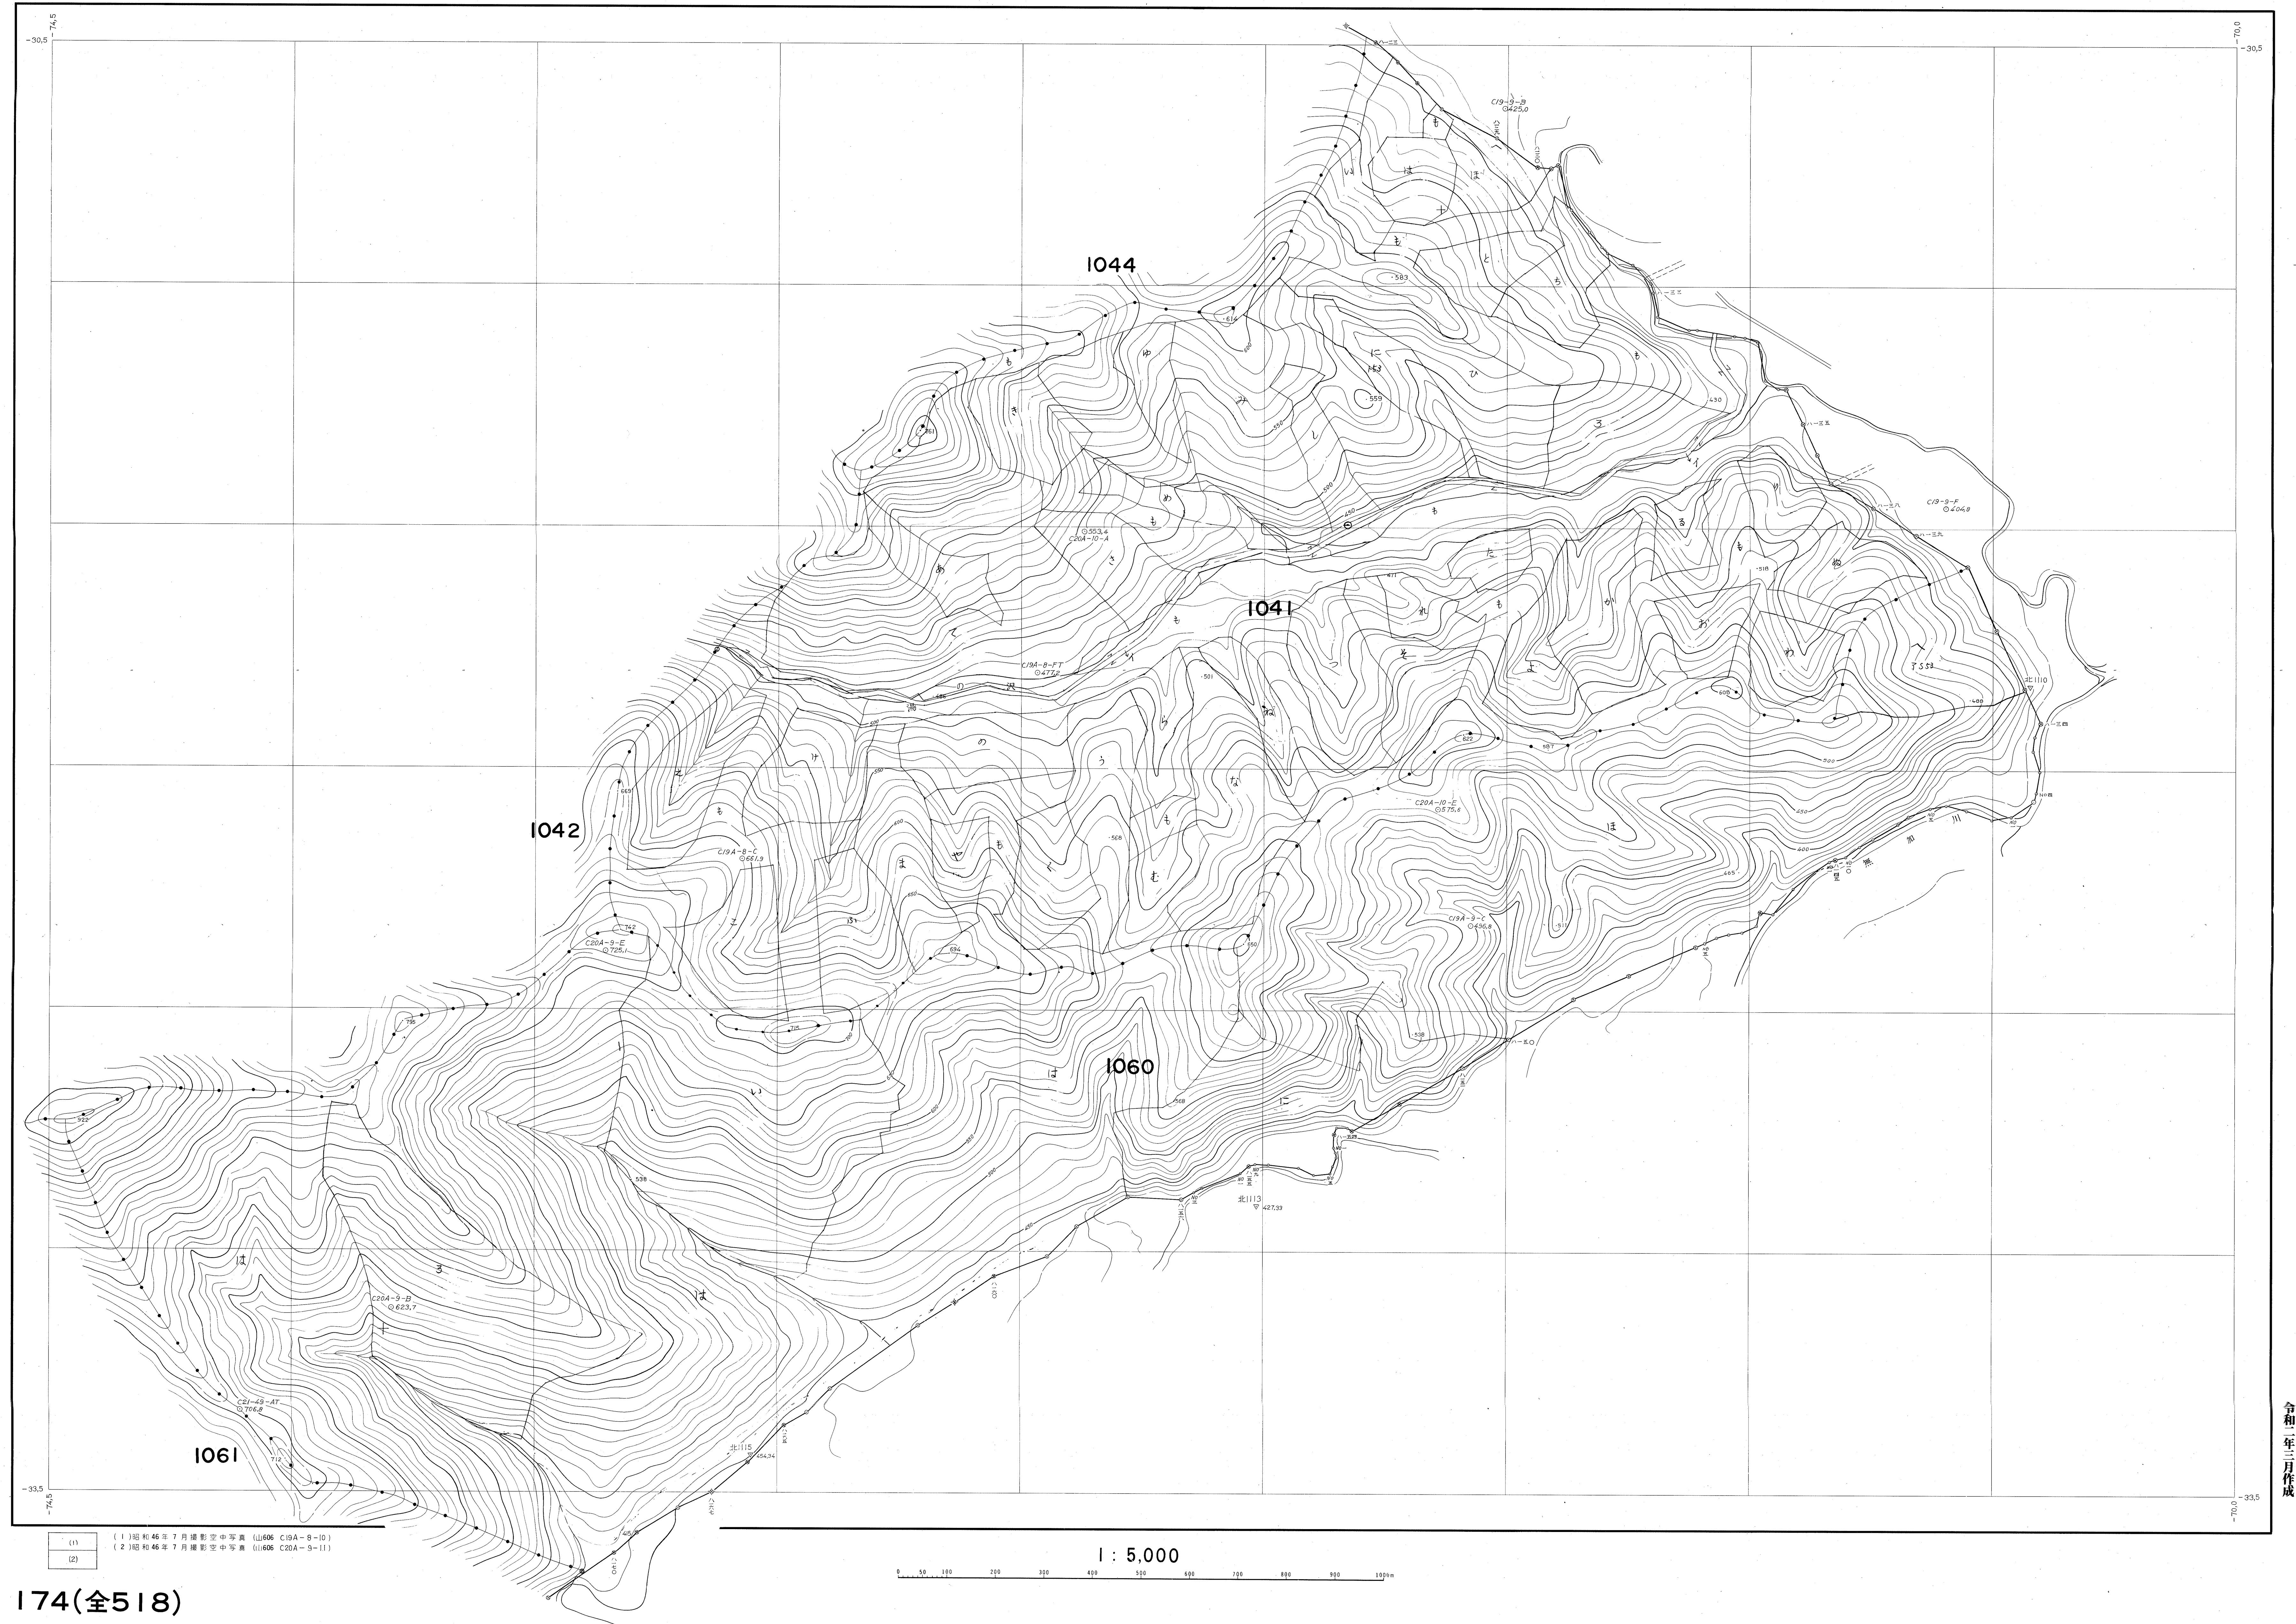

網走東部森林計画図 (基本図)

(1)昭和46年7月撮影航空写真 (1:6000 C19A-9-10)  
 (2)昭和46年7月撮影航空写真 (1:6000 C20A-9-11)

174(全518)

令和二年三月作成