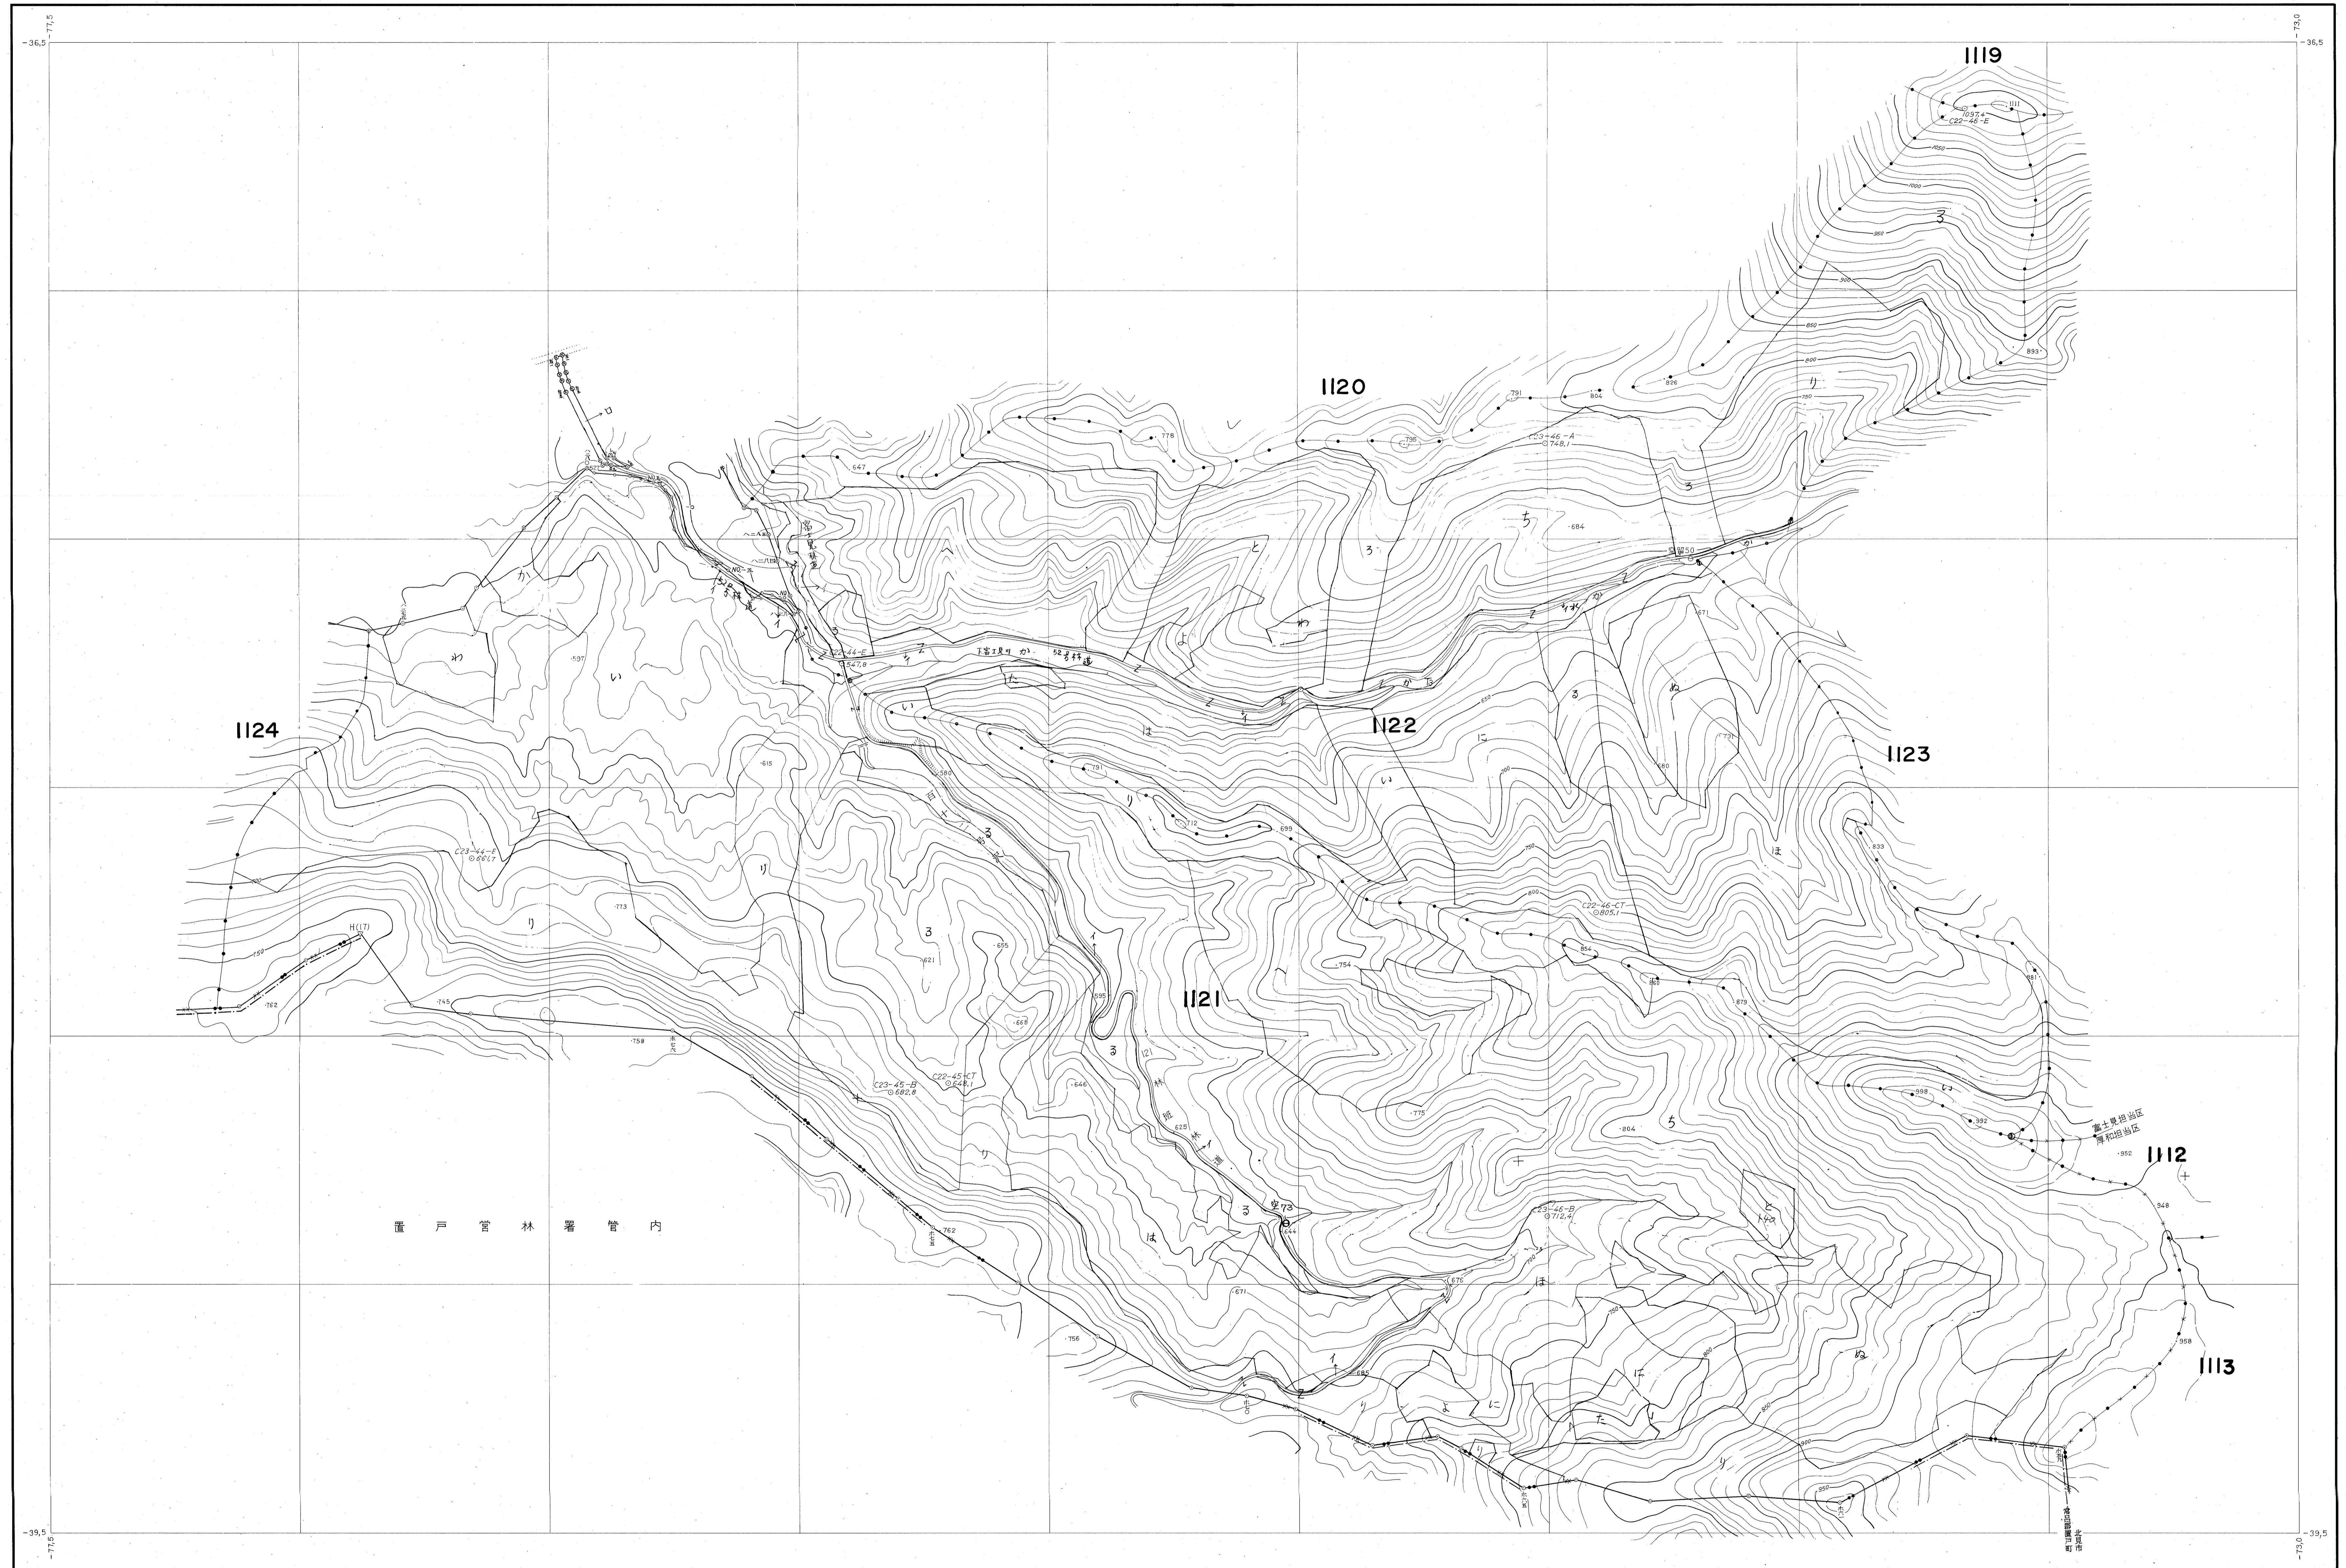

網走東部森林計画図 (基本図)

(1)昭和46年7月撮影空中写真 (山66 C22-44-45)  
 (2)昭和46年7月撮影空中写真 (山66 C23-44-47)