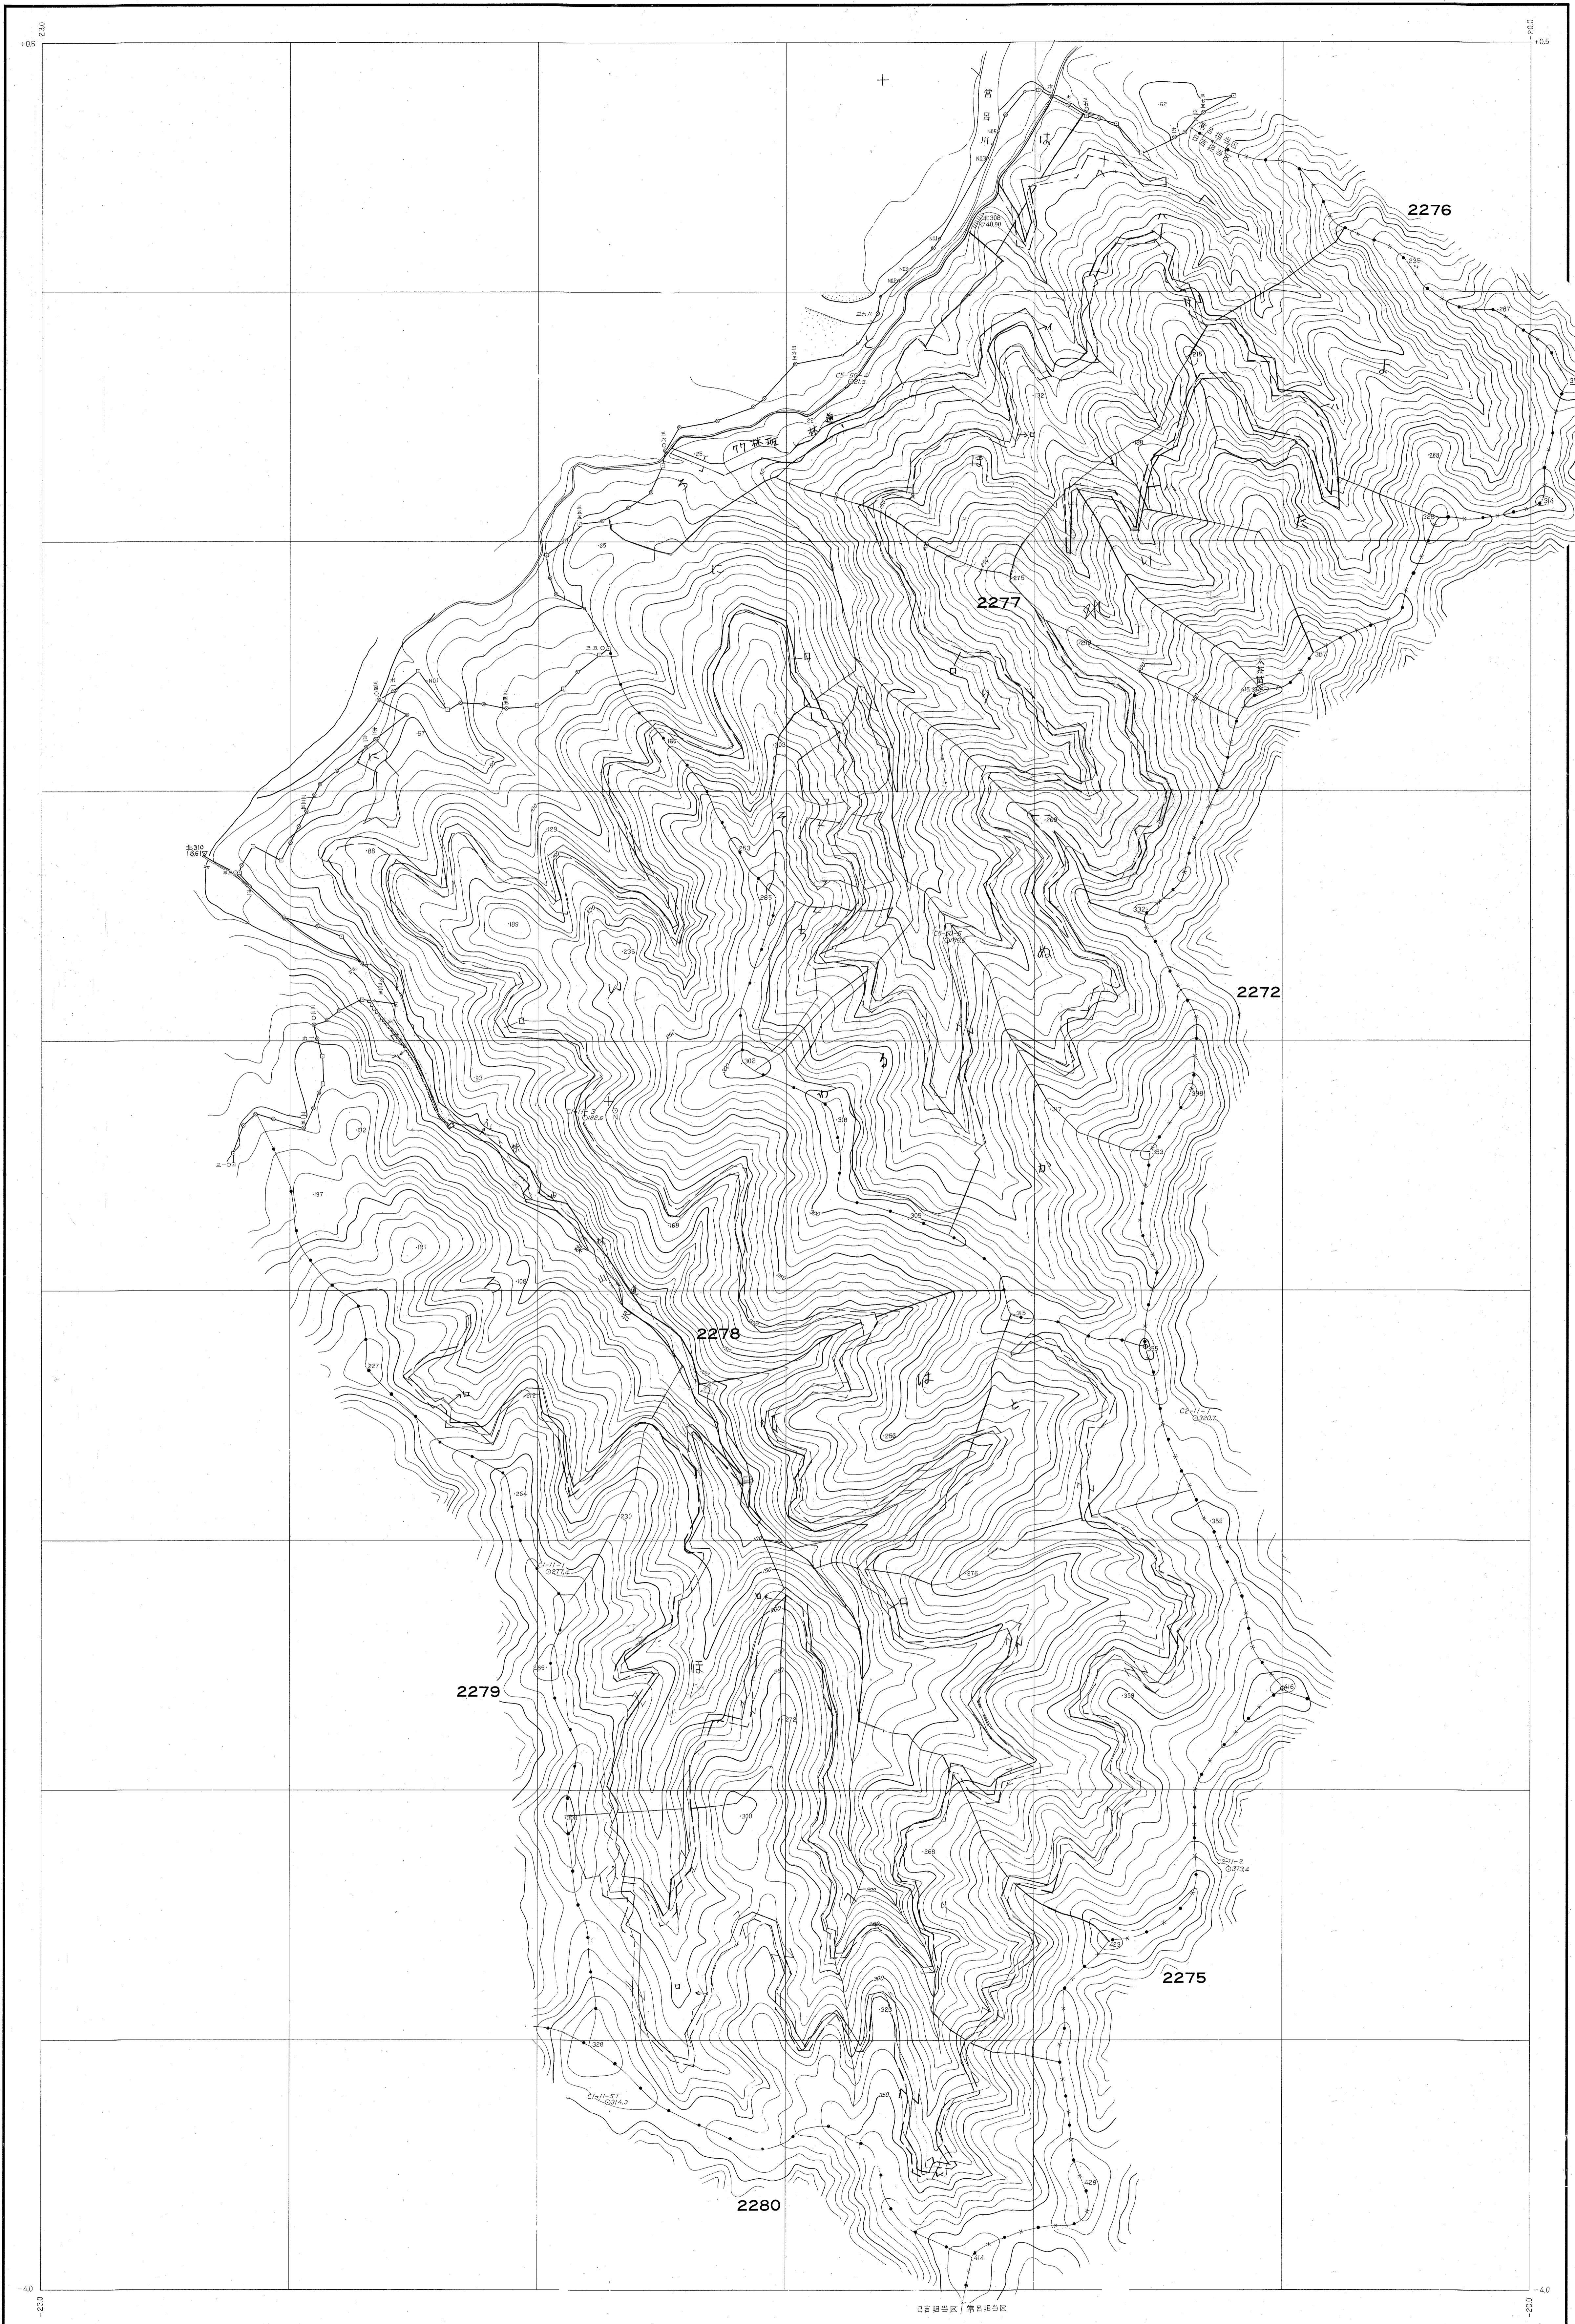

網走東部森林計画図 (基本図) 120

第 XIII 公共原点

- (1) 昭和41年7月撮影空中写真(山443 C5-48-51)
- (2) 昭和41年11月撮影空中写真(山443 C1-11-12)
- (3) 昭和41年11月撮影空中写真(山443 C2-10-11)

1:5,000

120(全518)

平成三十一年三月作成