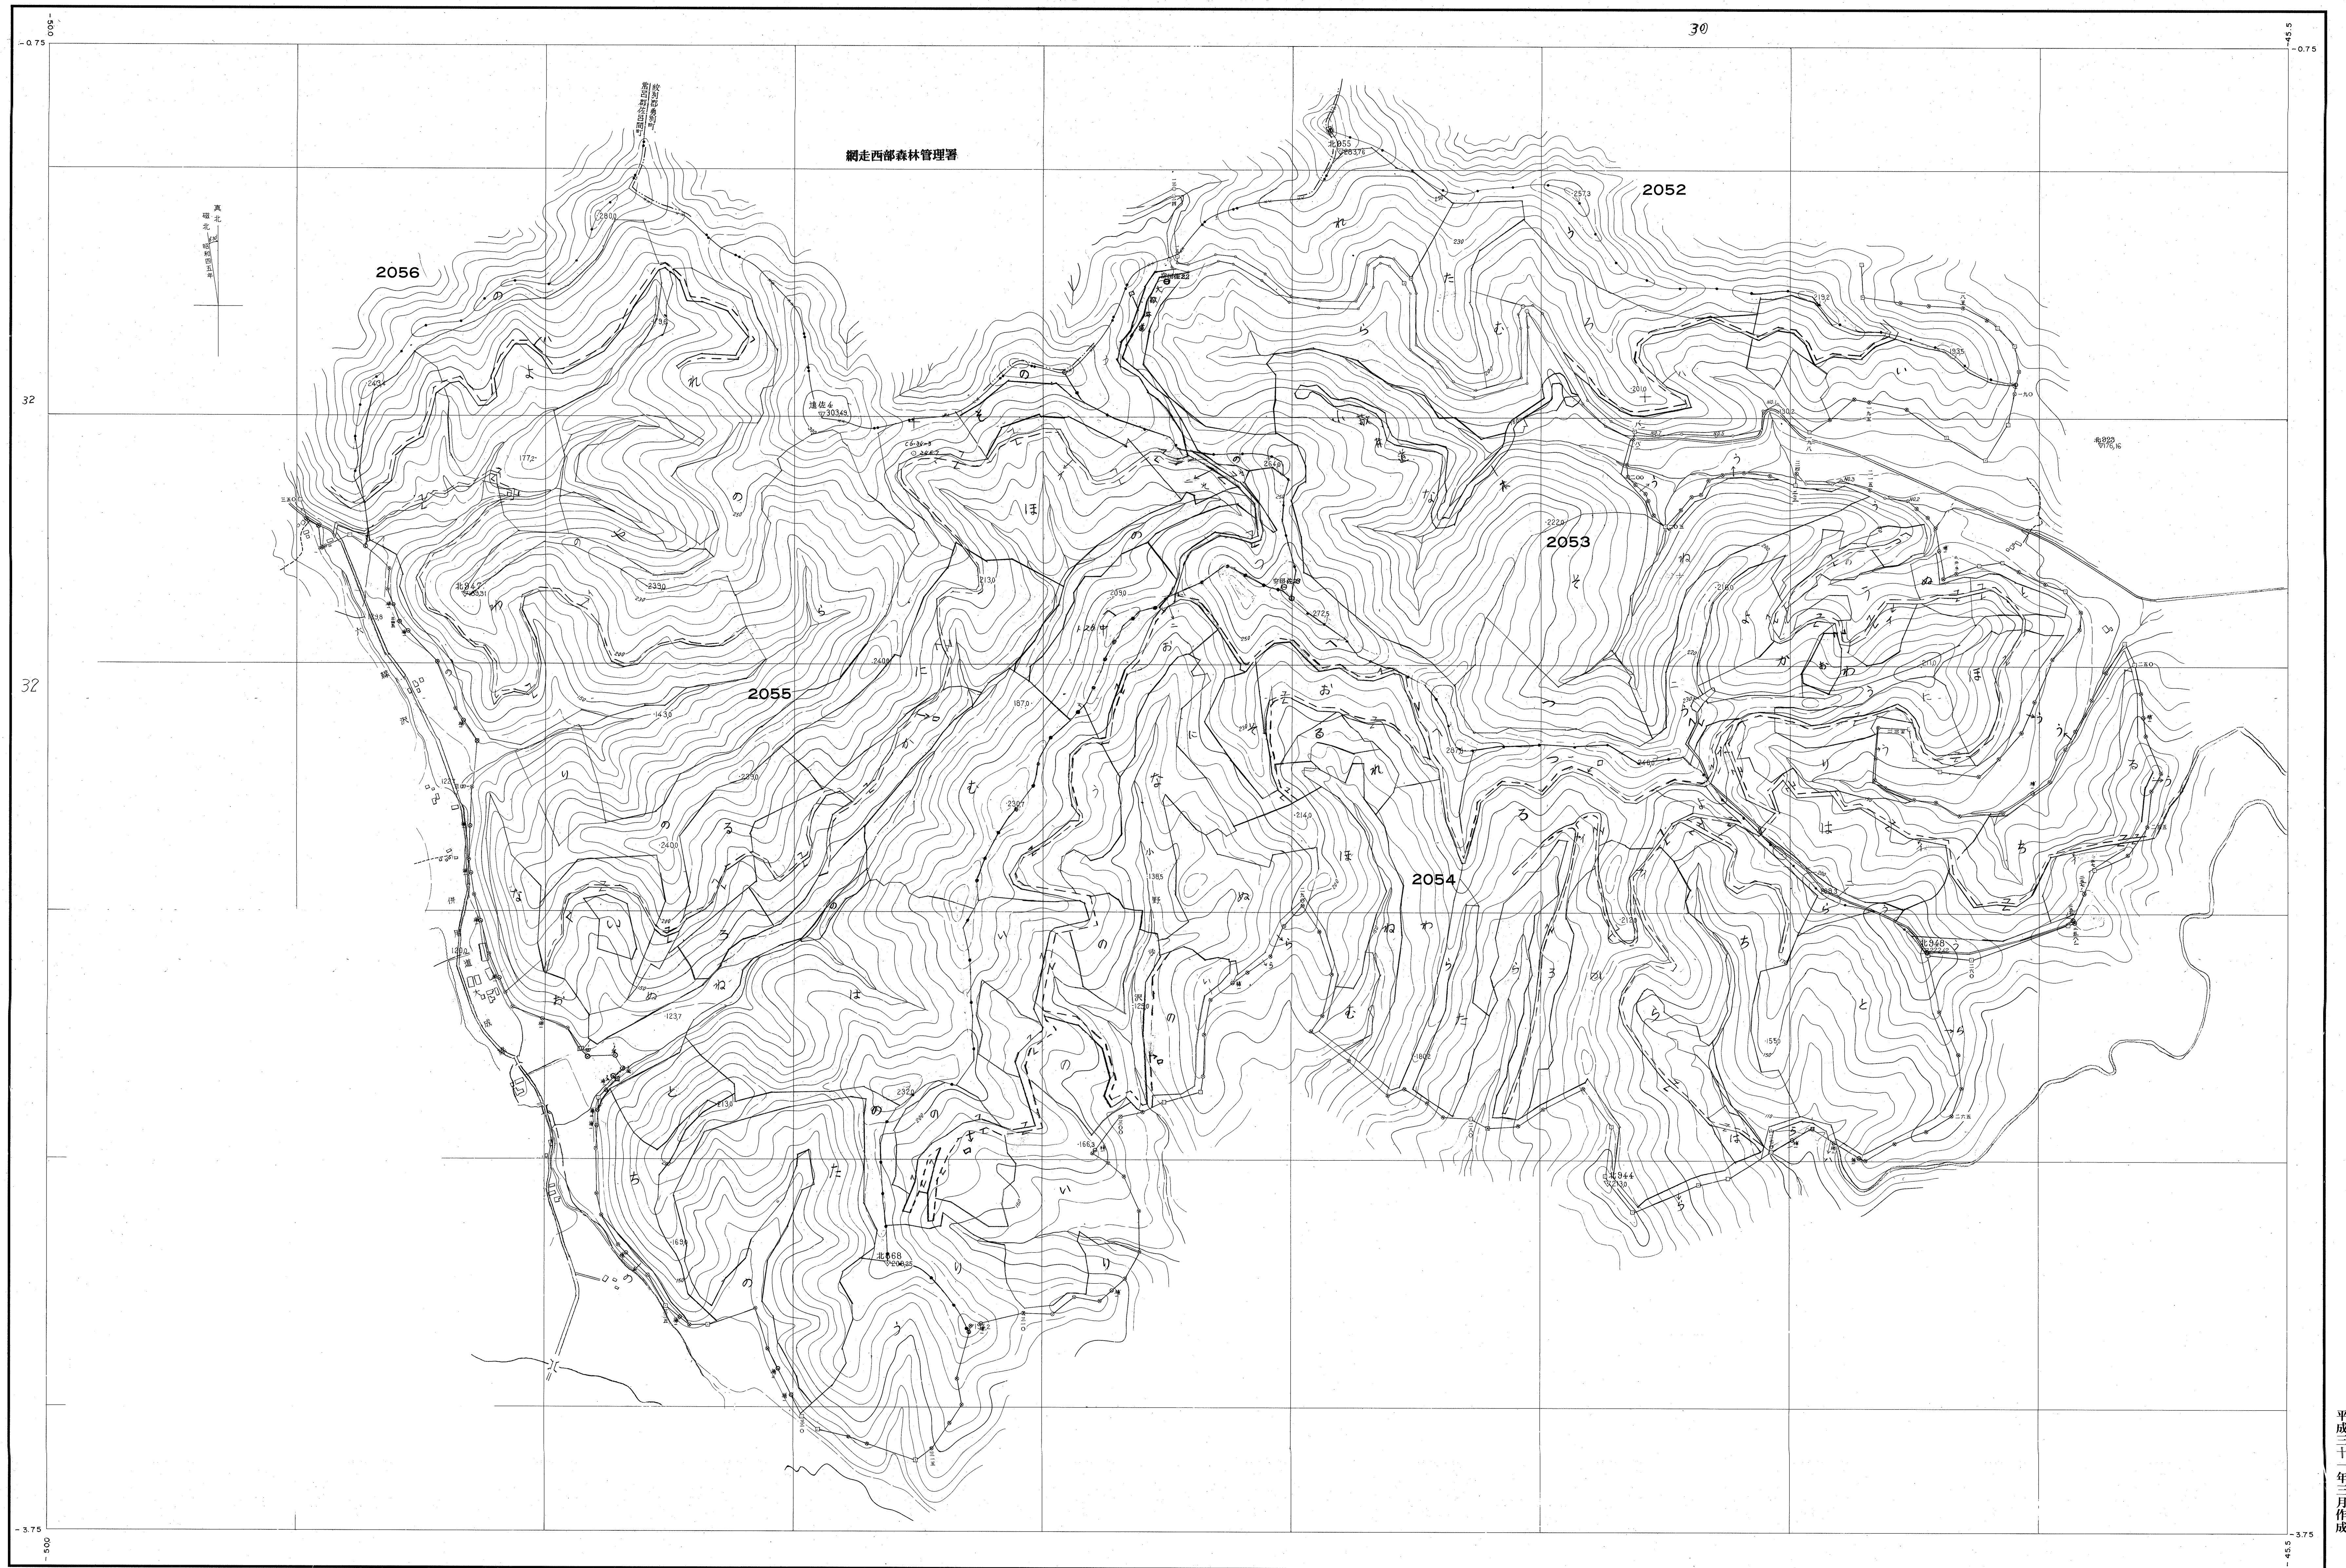

網走東部森林計画図 (基本図) 95

第 XIII 公共原点

95(全518)

- (1) 昭和41年7月撮影空中写真(山-443C6 33-36)
- (2) 昭和41年7月撮影空中写真(山-443C7 37-38)

1:5,000

平成三十一年三月作成