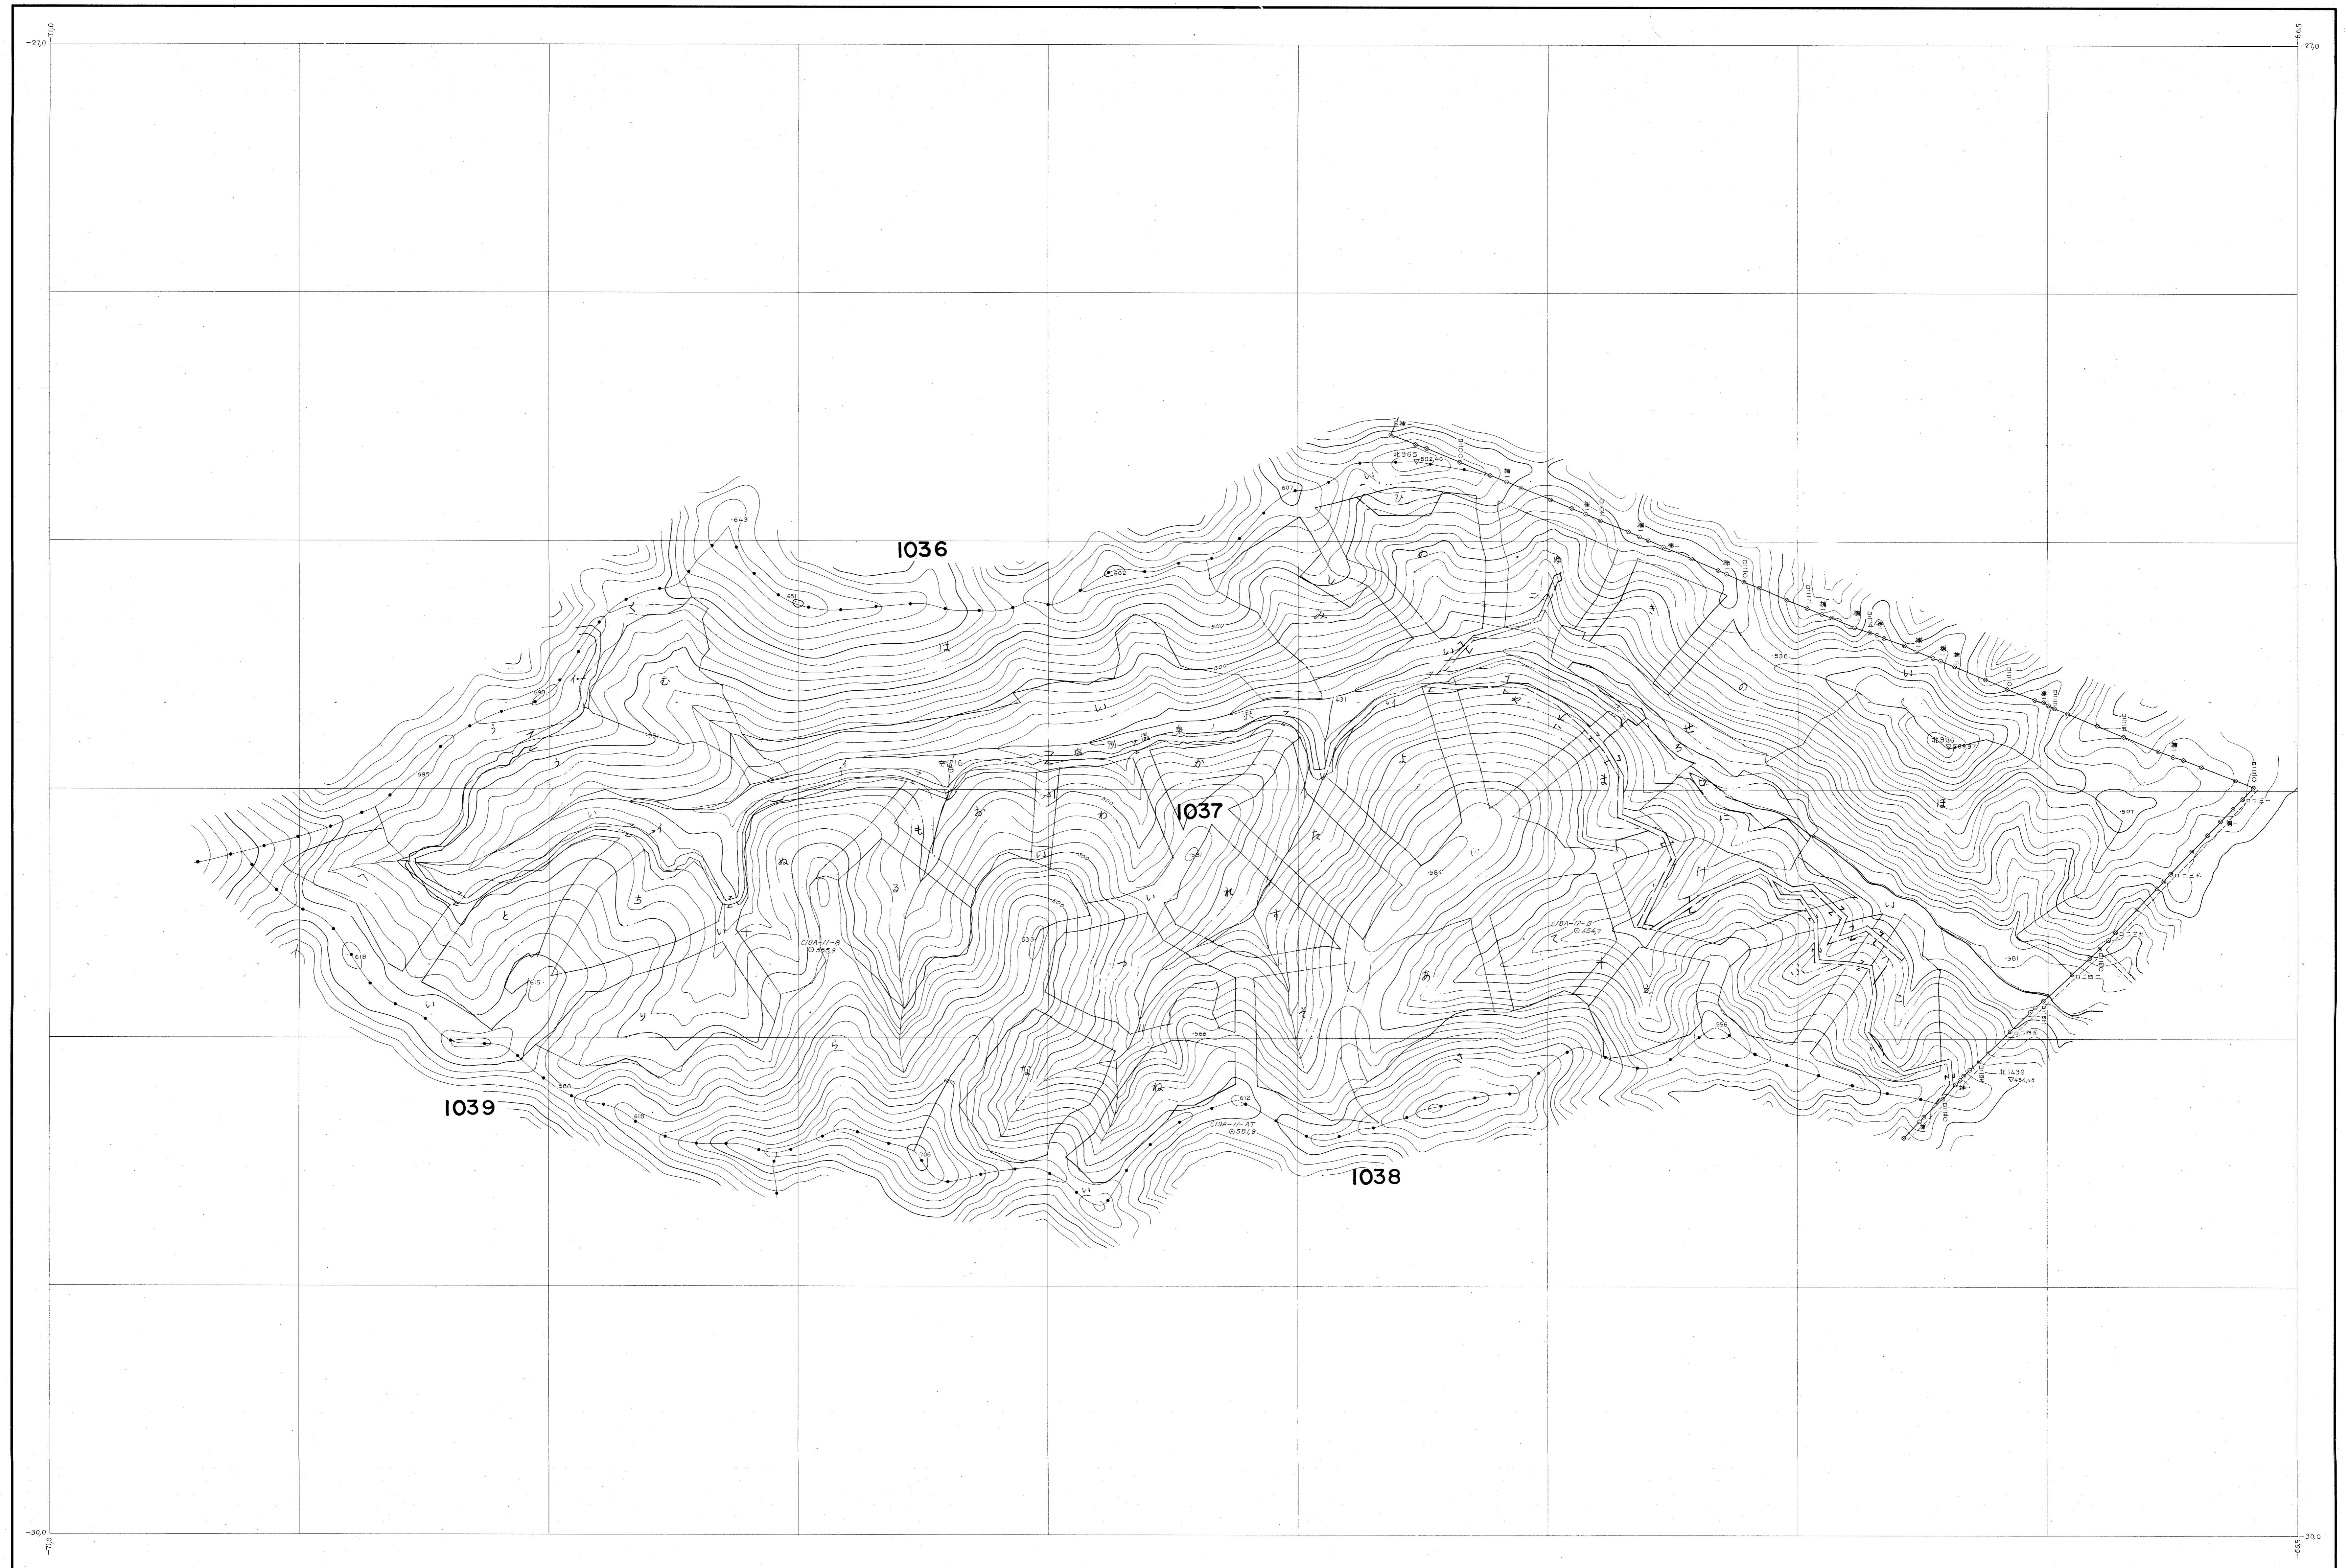

網走東部森林計画図 (基本図)

117 (1)昭和46年7月撮影空中写真 (山根 C10A-10-13)

1 : 5,000