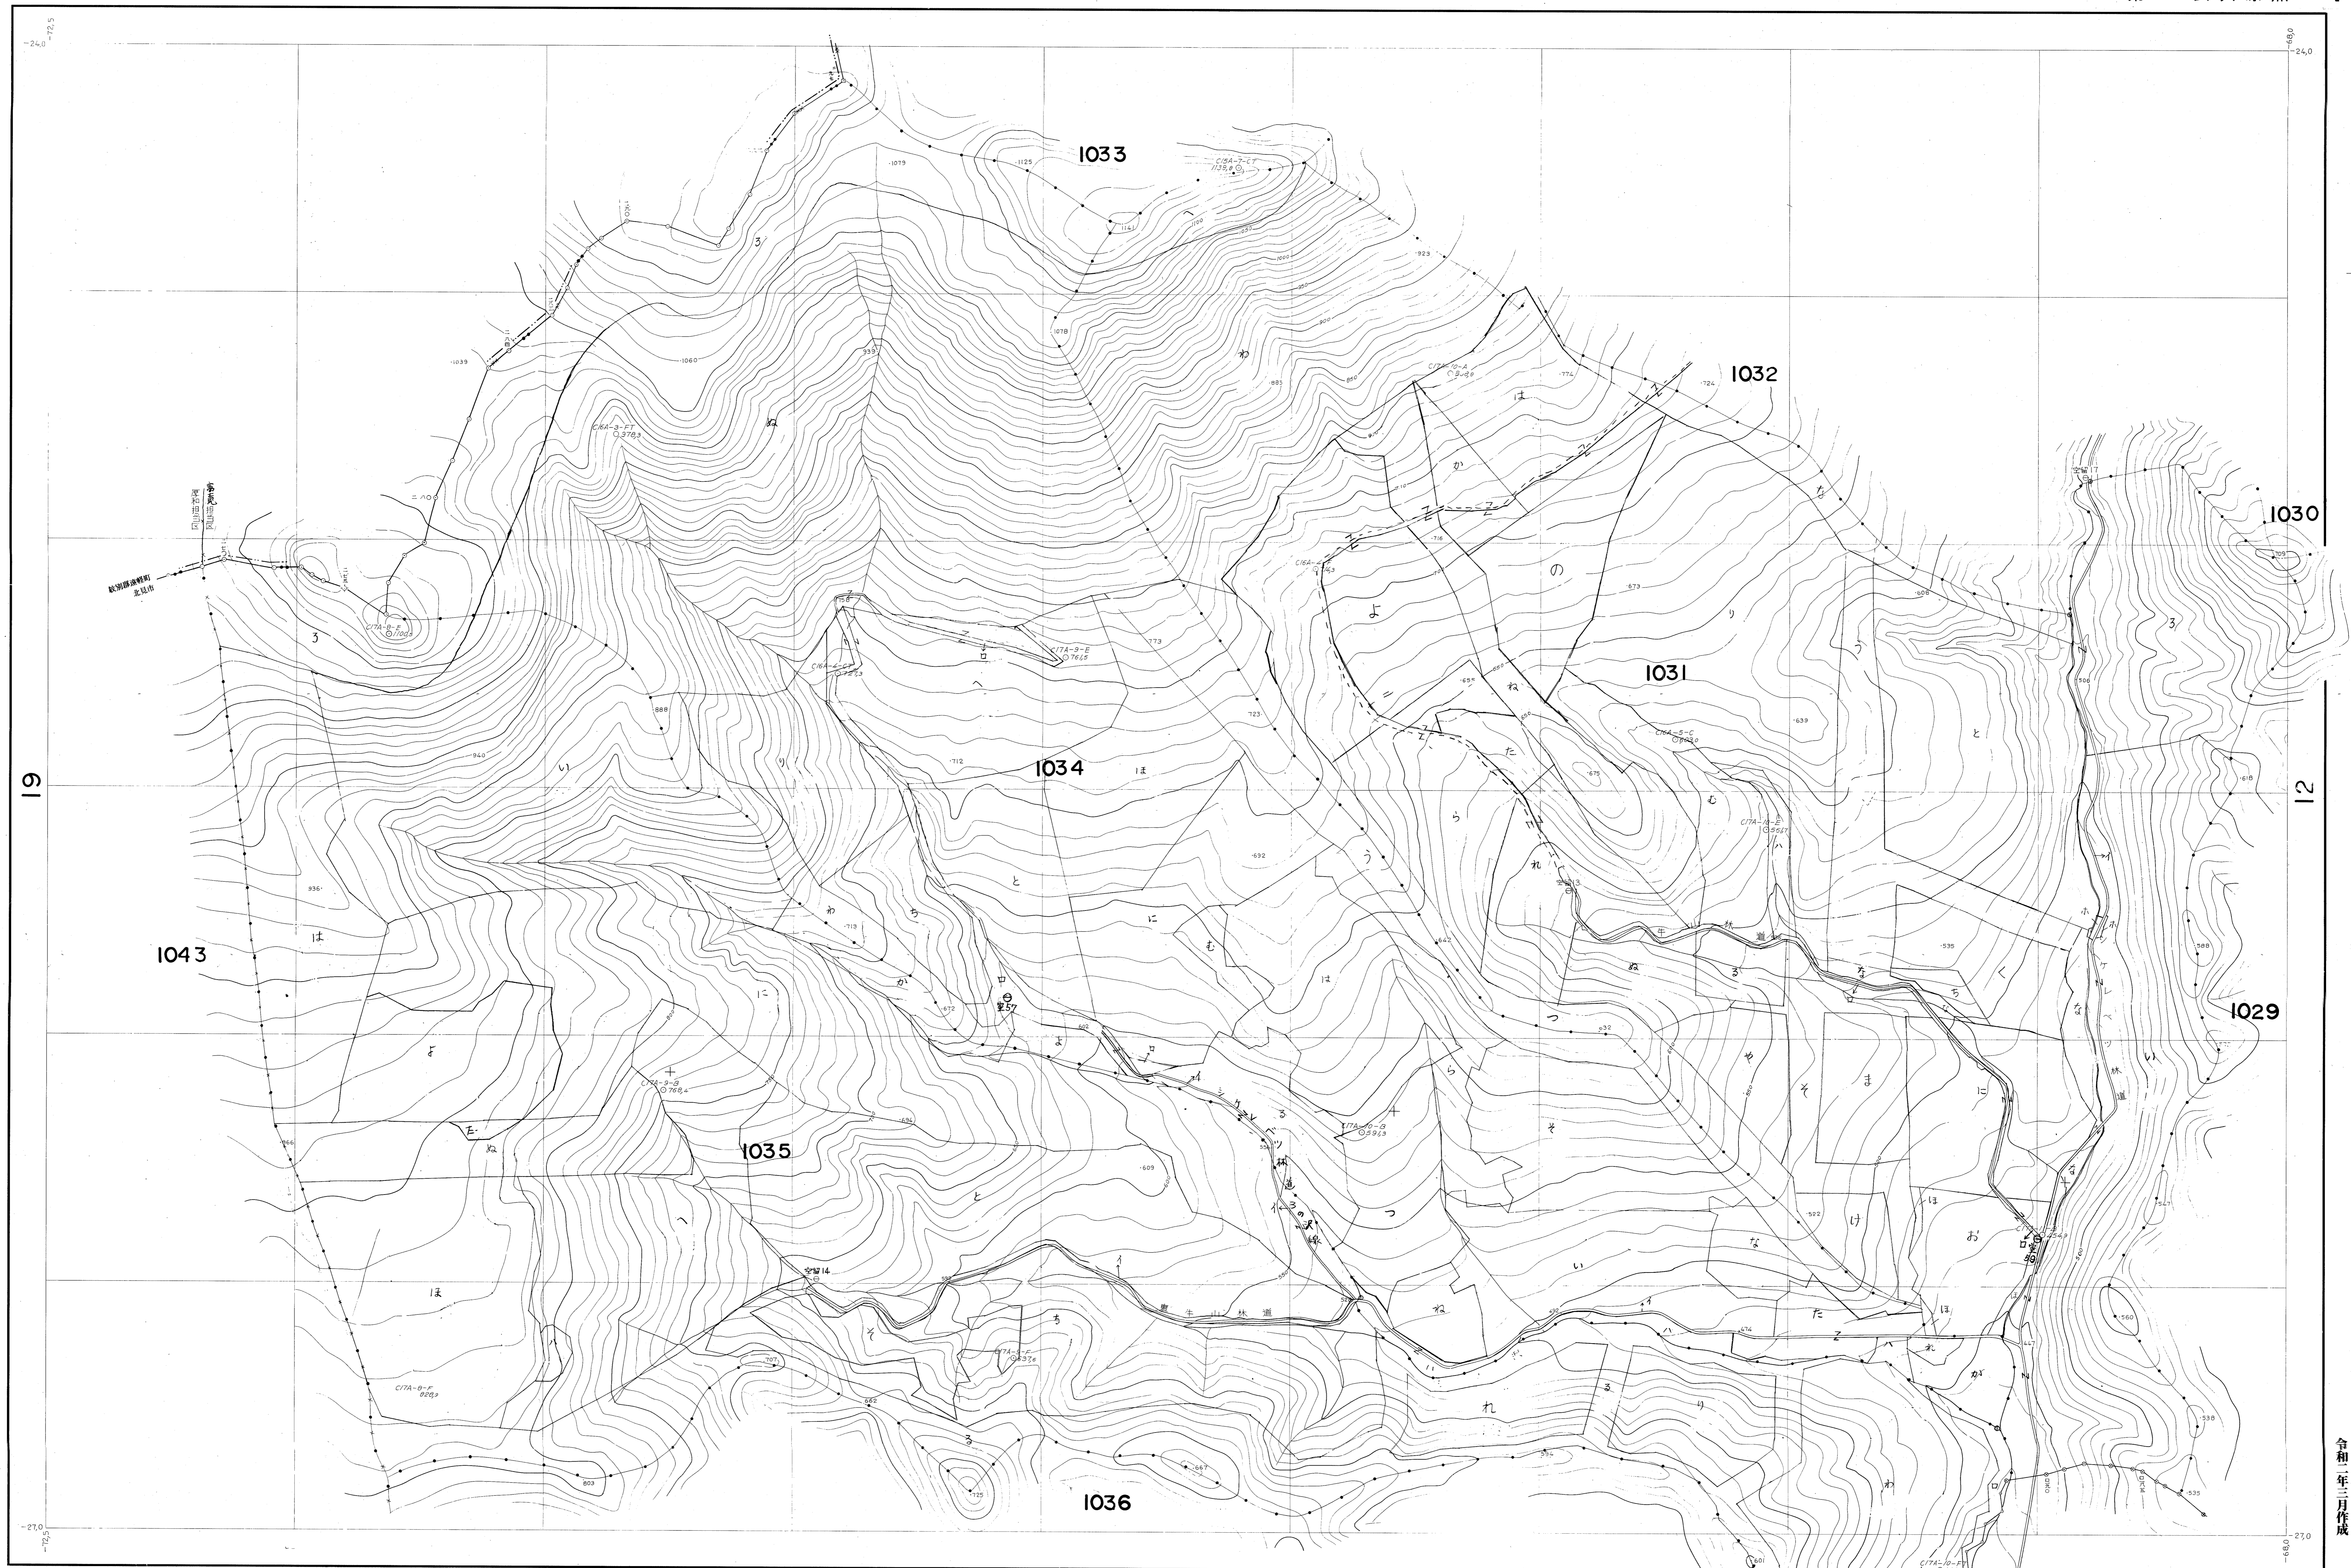

網走東部森林計画図 (基本図)

(1) 1954年7月撮影空中写真 (1:600 C16A-3-6)
 (2) 1954年7月撮影空中写真 (1:600 C17A-8-11)

1 : 5,000
 0 50 100 200 300 400 500 600 700 800 900 1000m